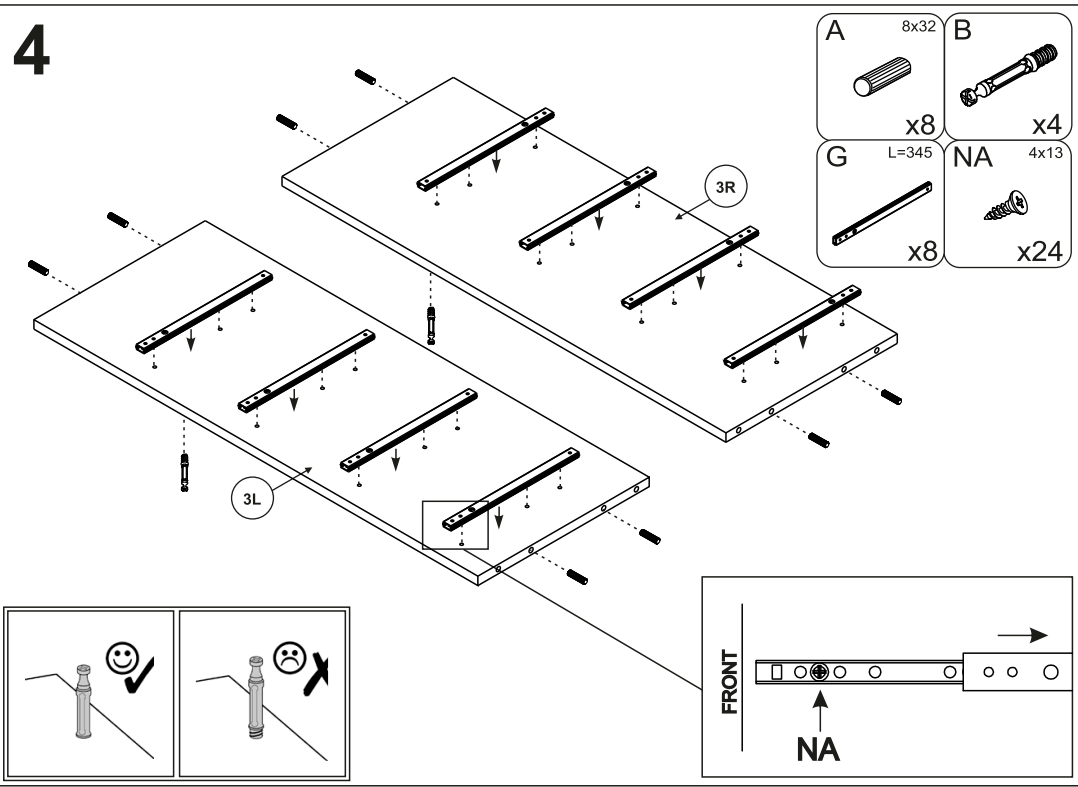

SKY SK 155

21.10.2014.

- | | |
|---|-------------------------------------|
| (D) Montageanleitung | (GB) Assembly Instructions |
| (FR) Notice de montage | (IT) Istruzioni di montaggio |
| (NL) Handleiding voor de montage | (PL) Instrukcja montażu |
| (CZ) Montážní návod | (SK) Návod na montáž |
| (HU) Szerelési útmutató | (RO) Instrucțiuni de montaj |
| (TR) Montaj talimatı | (RU) ИНСТРУКЦИЯ ПО МОНТАЖУ |

1

2

11

12

13

14

x2

15