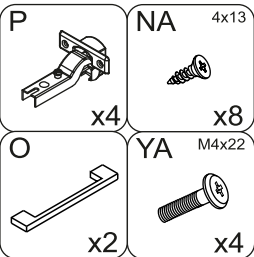

SKY SK 155

21.10.2014.

- | | |
|---|-------------------------------------|
| (D) Montageanleitung | (GB) Assembly Instructions |
| (FR) Notice de montage | (IT) Istruzioni di montaggio |
| (NL) Handleiding voor de montage | (PL) Instrukcja montażu |
| (CZ) Montážní návod | (SK) Návod na montáž |
| (HU) Szerelési útmutató | (RO) Instrucțiuni de montaj |
| (TR) Montaj talimatı | (RU) ИНСТРУКЦИЯ ПО МОНТАЖУ |

1

2

11

12

13

14

x2

15