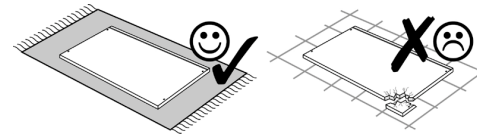

SKY SK 155

21.10.2014.

- | | |
|---|-------------------------------------|
| (D) Montageanleitung | (GB) Assembly Instructions |
| (FR) Notice de montage | (IT) Istruzioni di montaggio |
| (NL) Handleiding voor de montage | (PL) Instrukcja montażu |
| (CZ) Montážní návod | (SK) Návod na montáž |
| (HU) Szerelési útmutató | (RO) Instrucțiuni de montaj |
| (TR) Montaj talimatı | (RU) ИНСТРУКЦИЯ ПО МОНТАЖУ |

1

2

11

12

13

14

x2

15