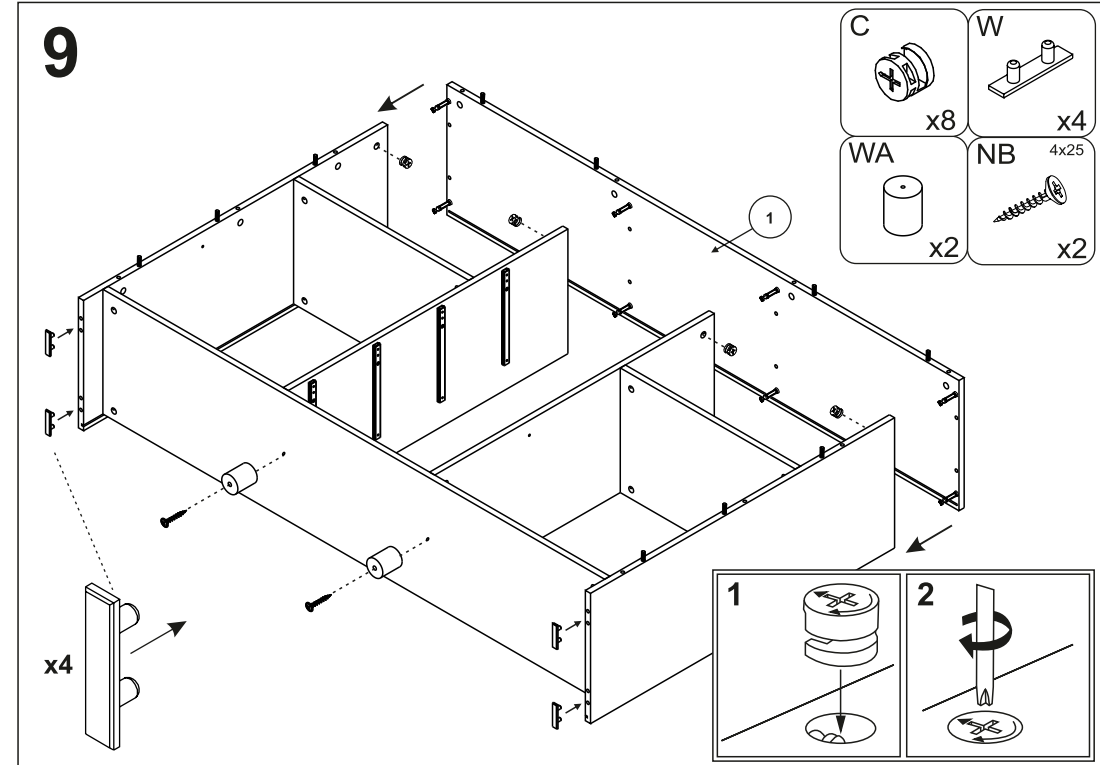

SKY SK 155

21.10.2014.

- | | |
|---|-------------------------------------|
| (D) Montageanleitung | (GB) Assembly Instructions |
| (FR) Notice de montage | (IT) Istruzioni di montaggio |
| (NL) Handleiding voor de montage | (PL) Instrukcja montażu |
| (CZ) Montážní návod | (SK) Návod na montáž |
| (HU) Szerelési útmutató | (RO) Instrucțiuni de montaj |
| (TR) Montaj talimatı | (RU) ИНСТРУКЦИЯ ПО МОНТАЖУ |

1

2

11

12

13

14

x2

15