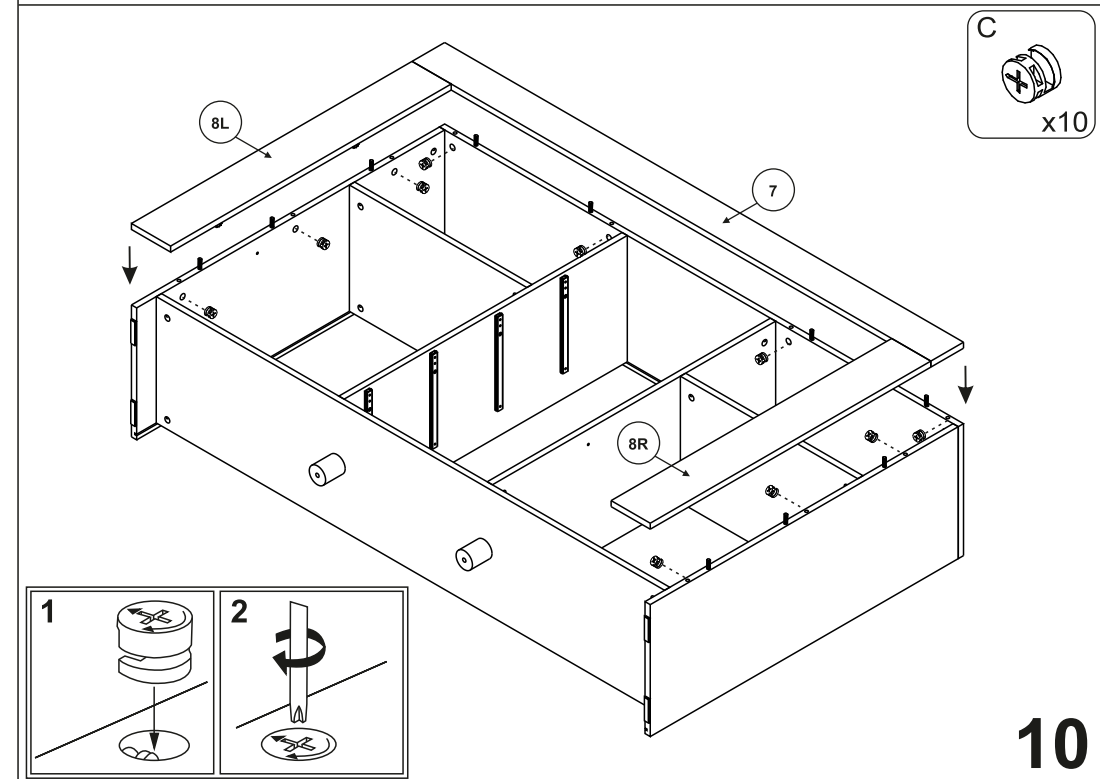

SKY SK 155

21.10.2014.

- | | |
|---|-------------------------------------|
| (D) Montageanleitung | (GB) Assembly Instructions |
| (FR) Notice de montage | (IT) Istruzioni di montaggio |
| (NL) Handleiding voor de montage | (PL) Instrukcja montażu |
| (CZ) Montážní návod | (SK) Návod na montáž |
| (HU) Szerelési útmutató | (RO) Instrucțiuni de montaj |
| (TR) Montaj talimatı | (RU) ИНСТРУКЦИЯ ПО МОНТАЖУ |

1

2

11

12

13

14

x2

15