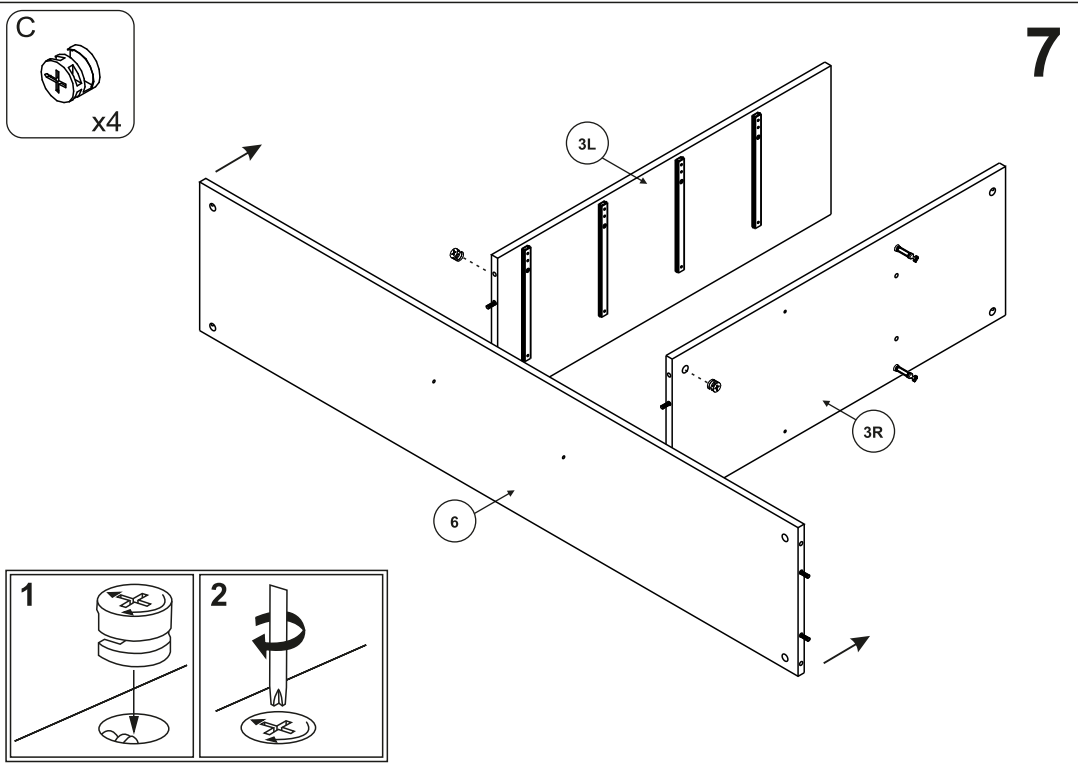

SKY SK 155

21.10.2014.

- | | |
|---|-------------------------------------|
| (D) Montageanleitung | (GB) Assembly Instructions |
| (FR) Notice de montage | (IT) Istruzioni di montaggio |
| (NL) Handleiding voor de montage | (PL) Instrukcja montażu |
| (CZ) Montážní návod | (SK) Návod na montáž |
| (HU) Szerelési útmutató | (RO) Instrucțiuni de montaj |
| (TR) Montaj talimatı | (RU) ИНСТРУКЦИЯ ПО МОНТАЖУ |

1

2

11

12

13

14

x2

15