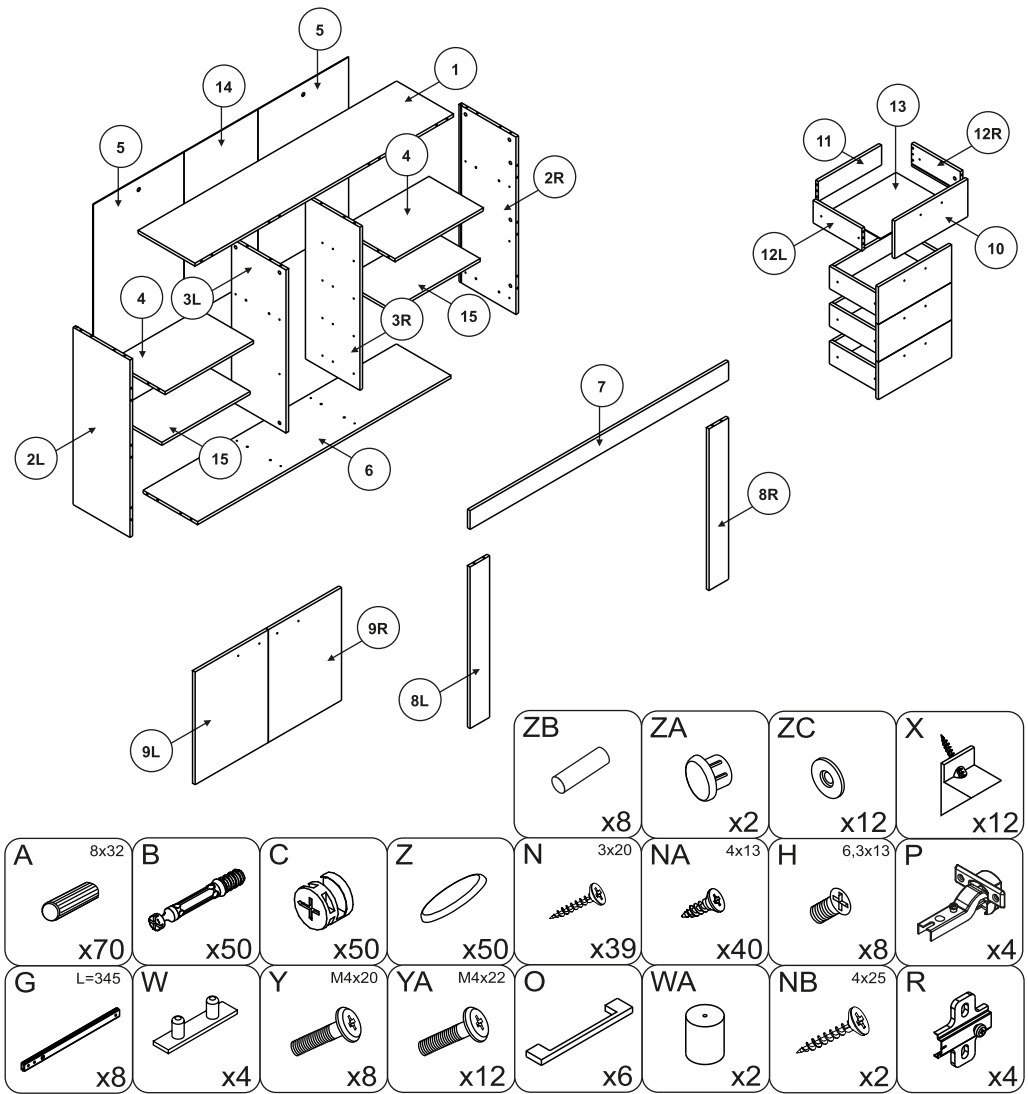

SKY SK 155

21.10.2014.

- | | |
|---|-------------------------------------|
| (D) Montageanleitung | (GB) Assembly Instructions |
| (FR) Notice de montage | (IT) Istruzioni di montaggio |
| (NL) Handleiding voor de montage | (PL) Instrukcja montażu |
| (CZ) Montážní návod | (SK) Návod na montáž |
| (HU) Szerelési útmutató | (RO) Instrucțiuni de montaj |
| (TR) Montaj talimatı | (RU) ИНСТРУКЦИЯ ПО МОНТАЖУ |

1

2

11

12

13

14

x2

15