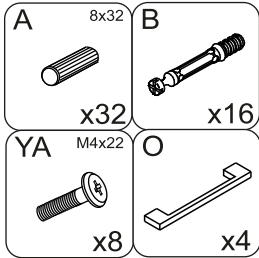

SKY SK 155

21.10.2014.

- | | |
|---|-------------------------------------|
| (D) Montageanleitung | (GB) Assembly Instructions |
| (FR) Notice de montage | (IT) Istruzioni di montaggio |
| (NL) Handleiding voor de montage | (PL) Instrukcja montażu |
| (CZ) Montážní návod | (SK) Návod na montáž |
| (HU) Szerelési útmutató | (RO) Instrucțiuni de montaj |
| (TR) Montaj talimatı | (RU) ИНСТРУКЦИЯ ПО МОНТАЖУ |

1

2

11

12

13

14

x2

15