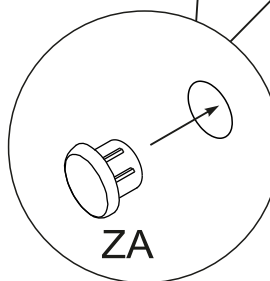

SKY SK 155

21.10.2014.

- | | |
|---|-------------------------------------|
| (D) Montageanleitung | (GB) Assembly Instructions |
| (FR) Notice de montage | (IT) Istruzioni di montaggio |
| (NL) Handleiding voor de montage | (PL) Instrukcja montażu |
| (CZ) Montážní návod | (SK) Návod na montáž |
| (HU) Szerelési útmutató | (RO) Instrucțiuni de montaj |
| (TR) Montaj talimatı | (RU) ИНСТРУКЦИЯ ПО МОНТАЖУ |

1

2

11

12

13

14

x2

15