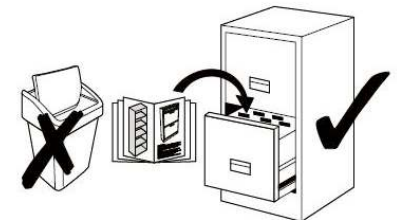

21.10.2014.

(D) Montageanleitung	(GB) Assembly Instructions
(FR) Notice de montage	(IT) Istruzioni di montaggio
(NL) Handleiding voor de montage	(PL) Instrukcja montażu
(CZ) Montážní návod	(SK) Návod na montáž
(HU) Szerelési útmutató	(RO) Instrucțiuni de montaj
(TR) Montaj talimatı	(RU) ИНСТРУКЦИЯ ПО МОНТАЖУ

1