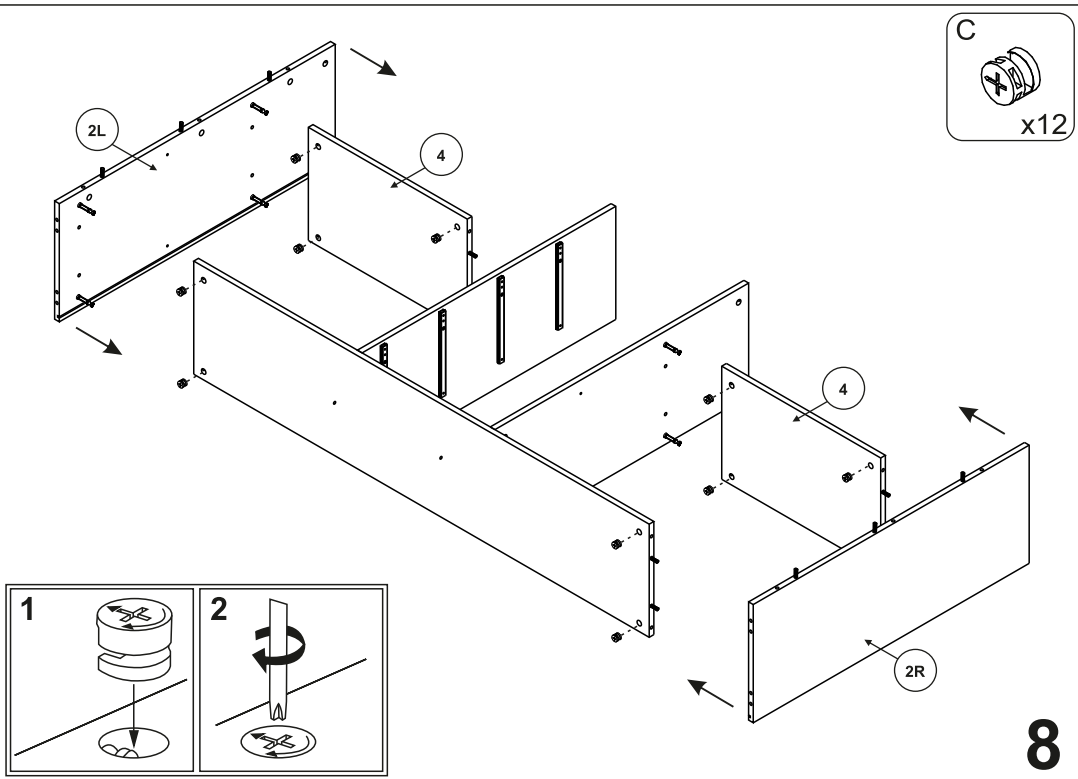

SKY SK 155

21.10.2014.

- | | |
|---|-------------------------------------|
| (D) Montageanleitung | (GB) Assembly Instructions |
| (FR) Notice de montage | (IT) Istruzioni di montaggio |
| (NL) Handleiding voor de montage | (PL) Instrukcja montażu |
| (CZ) Montážní návod | (SK) Návod na montáž |
| (HU) Szerelési útmutató | (RO) Instrucțiuni de montaj |
| (TR) Montaj talimatı | (RU) ИНСТРУКЦИЯ ПО МОНТАЖУ |

1

2

11

12

13

14

x2

15