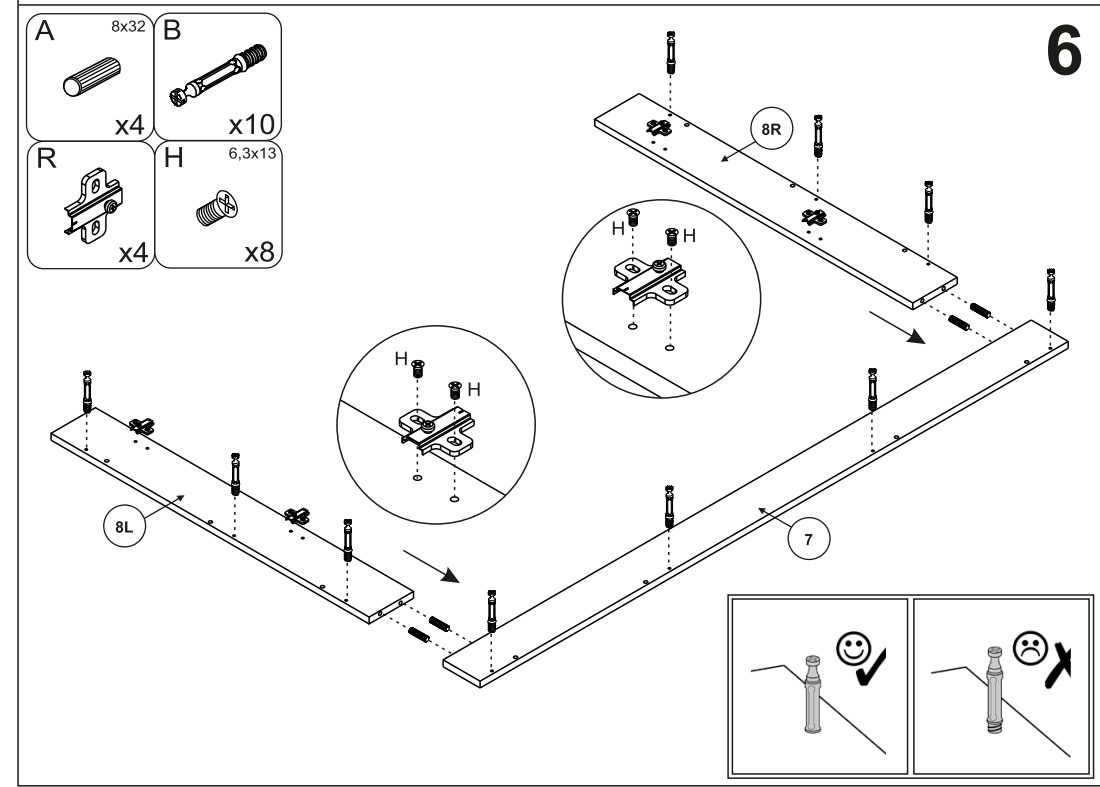

SKY SK 155

21.10.2014.

- | | |
|---|-------------------------------------|
| (D) Montageanleitung | (GB) Assembly Instructions |
| (FR) Notice de montage | (IT) Istruzioni di montaggio |
| (NL) Handleiding voor de montage | (PL) Instrukcja montażu |
| (CZ) Montážní návod | (SK) Návod na montáž |
| (HU) Szerelési útmutató | (RO) Instrucțiuni de montaj |
| (TR) Montaj talimatı | (RU) ИНСТРУКЦИЯ ПО МОНТАЖУ |

1

2

11

12

13

14

x2

15