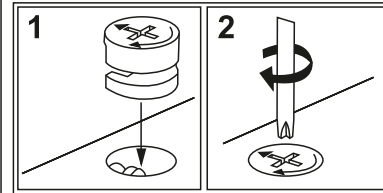

SKY SK 155

21.10.2014.

- | | |
|---|-------------------------------------|
| (D) Montageanleitung | (GB) Assembly Instructions |
| (FR) Notice de montage | (IT) Istruzioni di montaggio |
| (NL) Handleiding voor de montage | (PL) Instrukcja montażu |
| (CZ) Montážní návod | (SK) Návod na montáž |
| (HU) Szerelési útmutató | (RO) Instrucțiuni de montaj |
| (TR) Montaj talimatı | (RU) ИНСТРУКЦИЯ ПО МОНТАЖУ |

1

2

11

12

13

14

x2

15