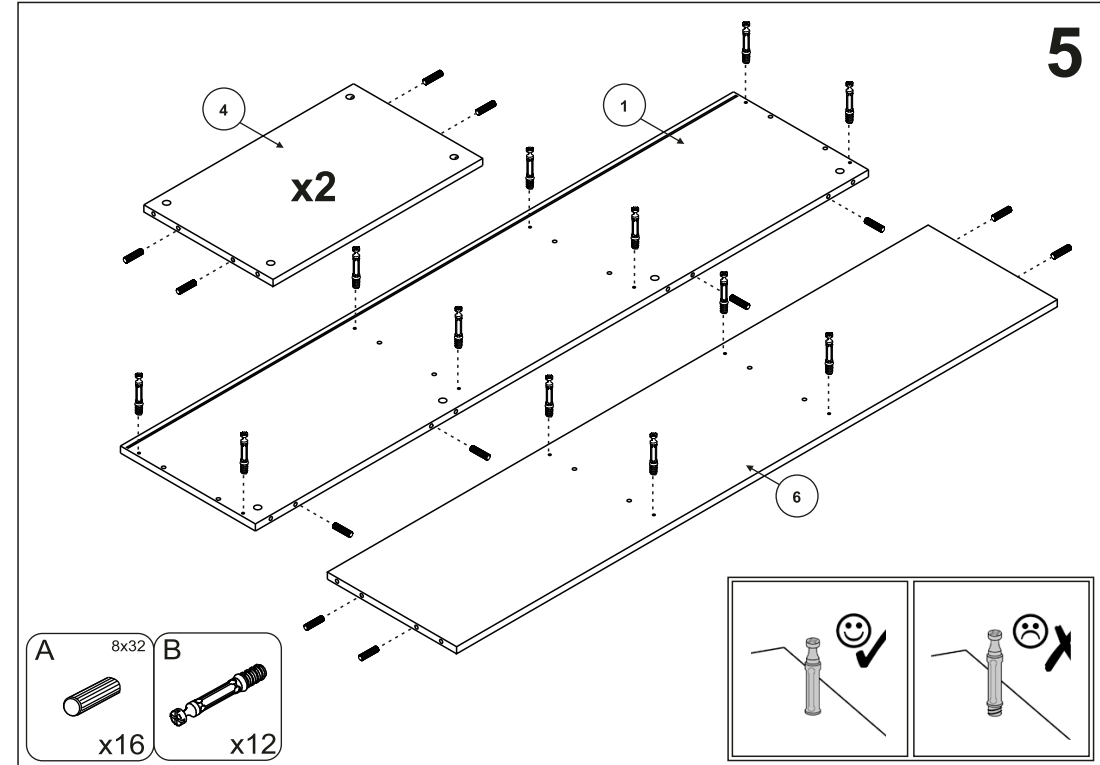

SKY SK 155

21.10.2014.

- | | |
|---|-------------------------------------|
| (D) Montageanleitung | (GB) Assembly Instructions |
| (FR) Notice de montage | (IT) Istruzioni di montaggio |
| (NL) Handleiding voor de montage | (PL) Instrukcja montażu |
| (CZ) Montážní návod | (SK) Návod na montáž |
| (HU) Szerelési útmutató | (RO) Instrucțiuni de montaj |
| (TR) Montaj talimatı | (RU) ИНСТРУКЦИЯ ПО МОНТАЖУ |

1

2

11

12

13

14

x2

15