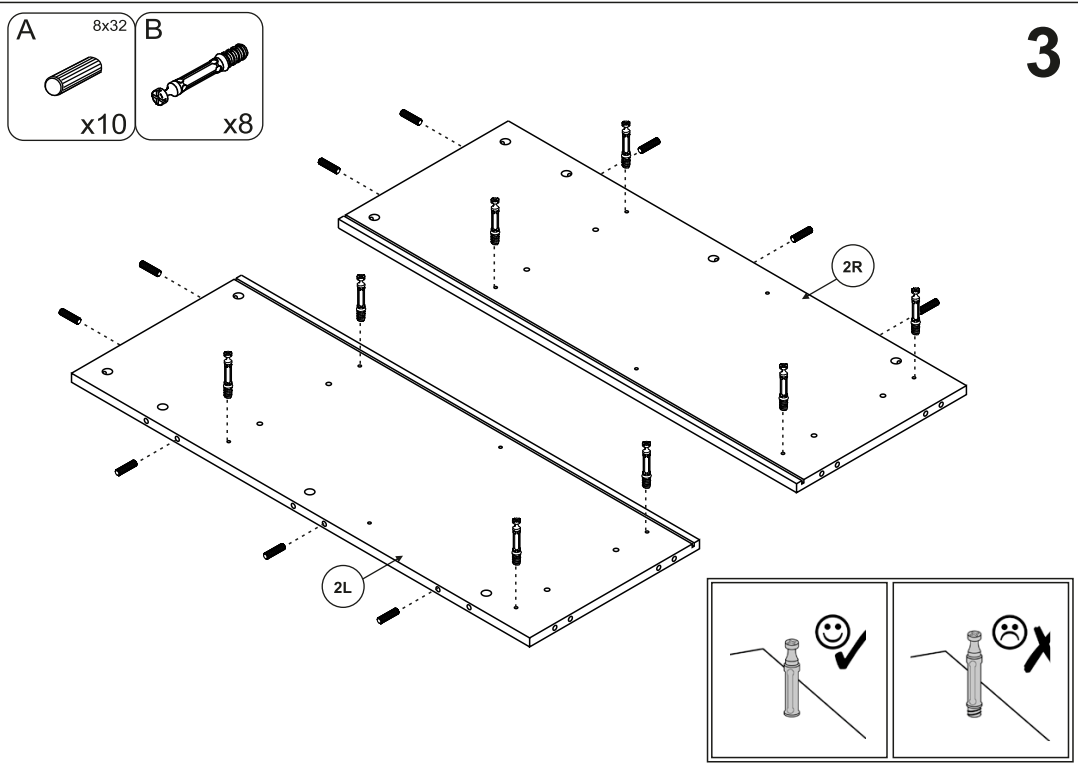

SKY SK 155

21.10.2014.

- | | |
|---|-------------------------------------|
| (D) Montageanleitung | (GB) Assembly Instructions |
| (FR) Notice de montage | (IT) Istruzioni di montaggio |
| (NL) Handleiding voor de montage | (PL) Instrukcja montażu |
| (CZ) Montážní návod | (SK) Návod na montáž |
| (HU) Szerelési útmutató | (RO) Instrucțiuni de montaj |
| (TR) Montaj talimatı | (RU) ИНСТРУКЦИЯ ПО МОНТАЖУ |

1

2

11

12

13

14

x2

15