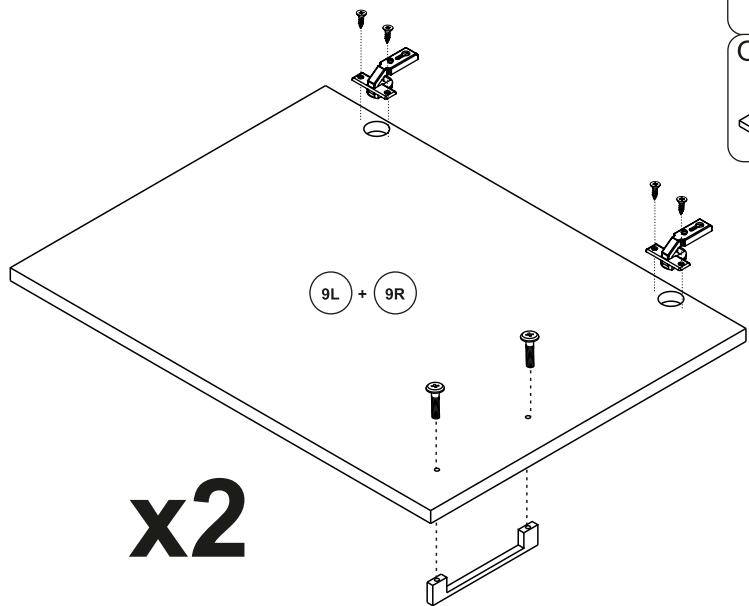

SKY SK 155

21.10.2014.

- | | |
|---|-------------------------------------|
| (D) Montageanleitung | (GB) Assembly Instructions |
| (FR) Notice de montage | (IT) Istruzioni di montaggio |
| (NL) Handleiding voor de montage | (PL) Instrukcja montażu |
| (CZ) Montážní návod | (SK) Návod na montáž |
| (HU) Szerelési útmutató | (RO) Instrucțiuni de montaj |
| (TR) Montaj talimatı | (RU) ИНСТРУКЦИЯ ПО МОНТАЖУ |

1

2

11

12

13

14

x2

15