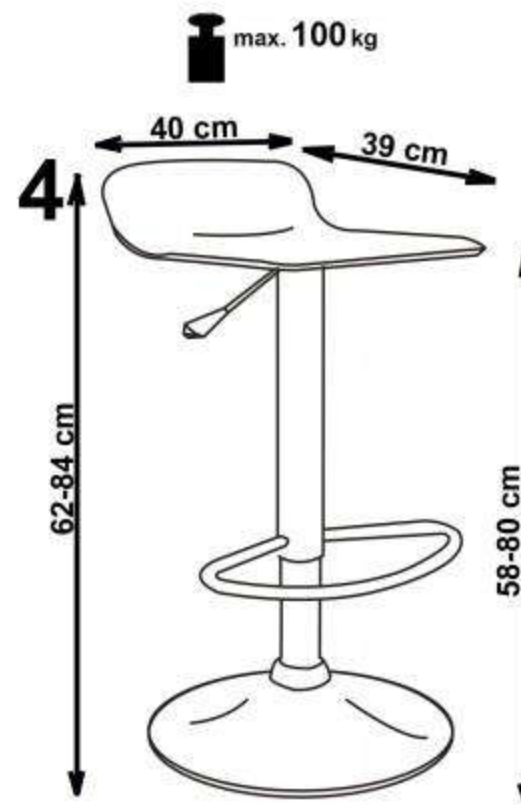

H1

A		1
B		1
C		1
D		1
E		1
F		4

HALMAR Sp. z o.o.

ul. Centralnego Okręgu Przemysłowego 2, 37-450 Stalowa Wola, POLSKA / POLAND
tel. +48 15 843 28 10, fax: +48 15 842 19 57, e-mail: office@halmar.com.pl