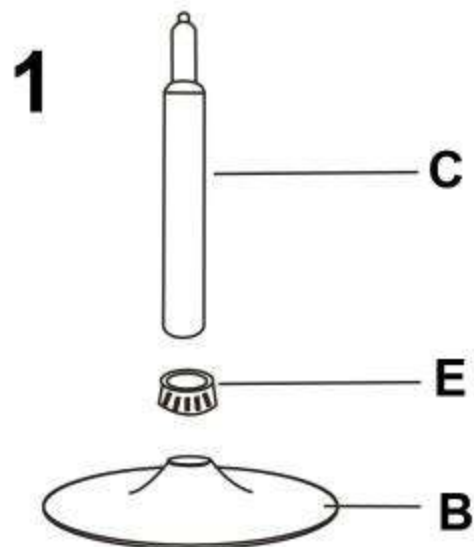

H1

A		1
B		1
C		1
D		1
E		1
F		4

HALMAR Sp. z o.o.

ul. Centralnego Okręgu Przemysłowego 2, 37-450 Stalowa Wola, POLSKA / POLAND
tel. +48 15 843 28 10, fax: +48 15 842 19 57, e-mail: office@halmar.com.pl