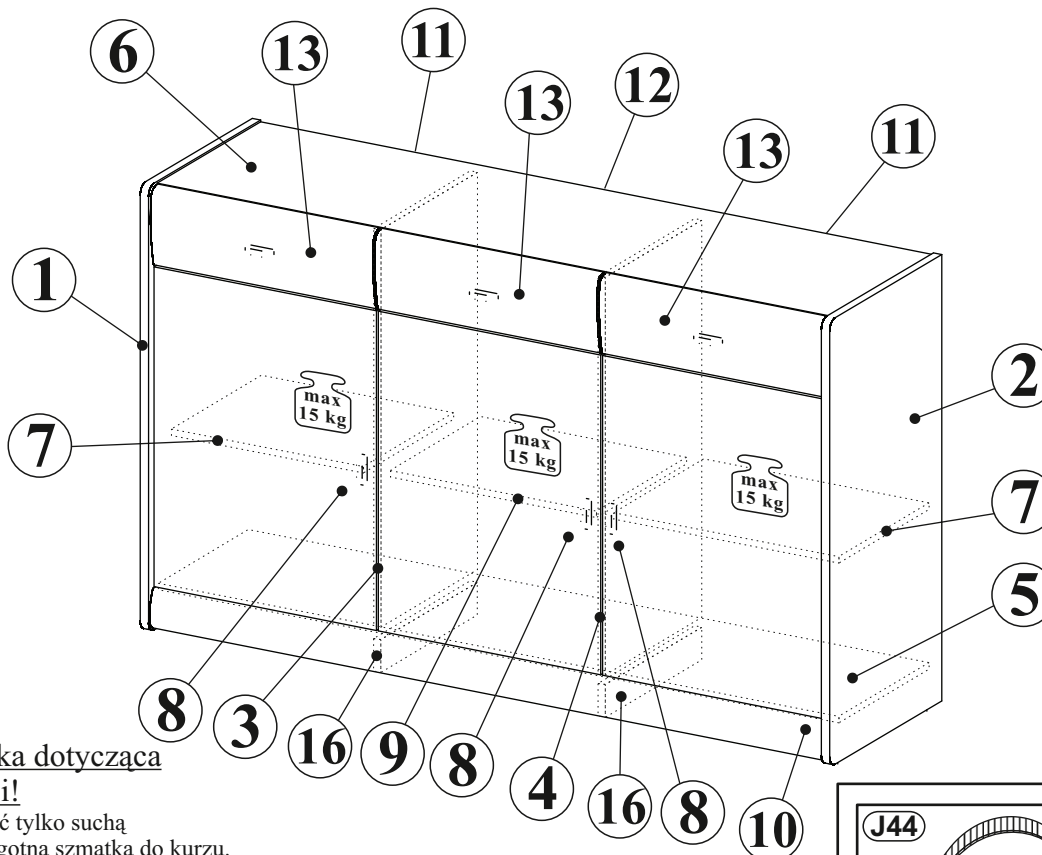

2 Personen
2 Osoby

MONTAGEANLEITUNG
INSTRUKCJA MONTAŻOWA

Wskazówka dotycząca pielęgnacji!

Proszę czyścić tylko suchą lub lekko wilgotną szmatką do kurzu.
Nie używać żadnych środków szorstkich!
Maksymalne obciążenie półek w kg:

Stärke/Gr.	Spanplatte/Płyta		
Länge/Dł. mm	15	18	22
0<400			
401<600	40	40	40
601<800	24		
801<1000	15	30