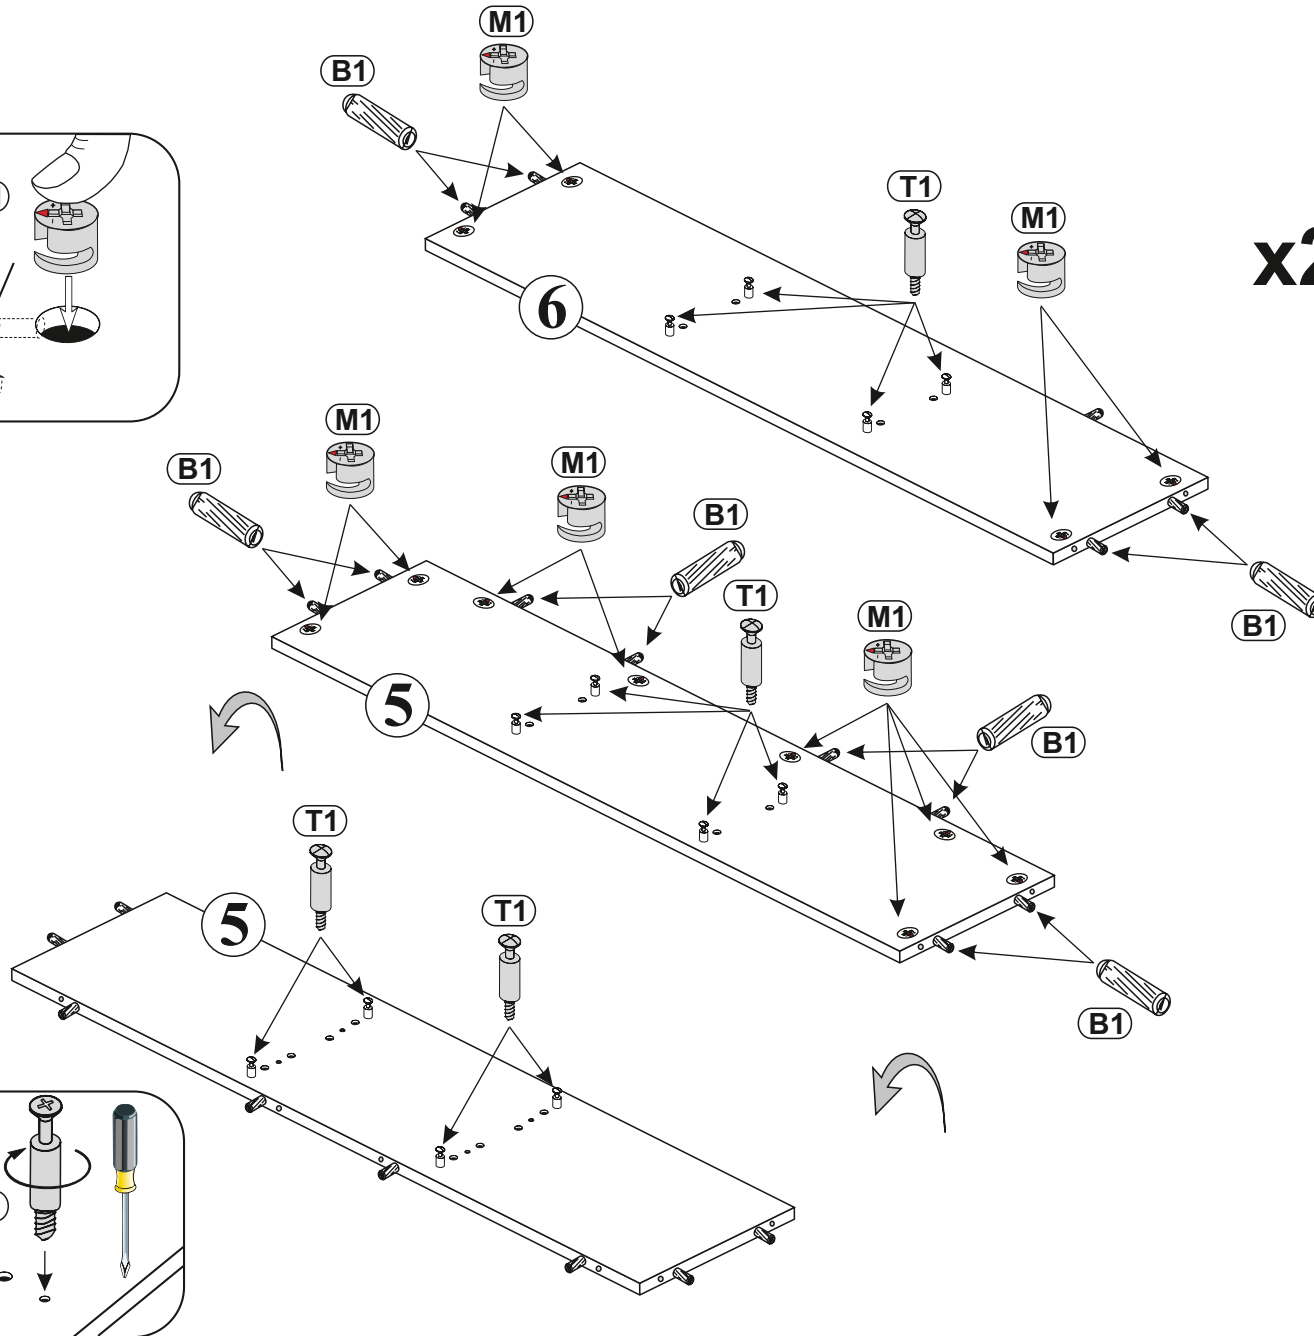

Stärke/Gr.	Spanplatte/Płyta		
Länge/Dł. mm	15	18	22
0<400			
401<600	40	40	40
601<800	24		
801<1000	15	30	

MONTOWAĆ NA ROZŁOŻONYM KARTONIE!

F15 x8	B1 x26 φ 8x28
L10 x2	M1 x24
F6 x2	T1 x24
P13 3,5x13 mm x4	C2 x24
U16 x6	W1 x12
A2 M4x22 x6	F1 x16
A15 M4x35 x6	P33 x62
L1 Klej x1	Y1 φ26 KR15 x4
J44 x2	Y2 φ26 KR8Z x2
P13 3,5x13 x2	Y5 H2 x6
G22 φ18 x4	E1 6,3x13 x12
T13 φ8 x2	S8 4x13 x12
S15 4x45 x2	J23 x12
R1 L-246 mm x6	
E4 6,0x8,0 x12	
A1 M4x9 mm x6	

1

2

x2

(B1)  ϕ 8x28 x18

(M1)  x16

(T1)  x16

(F15)  x4

(F6)  x2

3x

5

6

8

7

9

10

Modellname: **DOVER**
Nazwa modelu:

Modellreihe: **SL -- 08**
Numer modelu:

Typ: **12**
Typ:

Blatt Nr **8** von: **8**
Strona **8** z: **8**

11

12