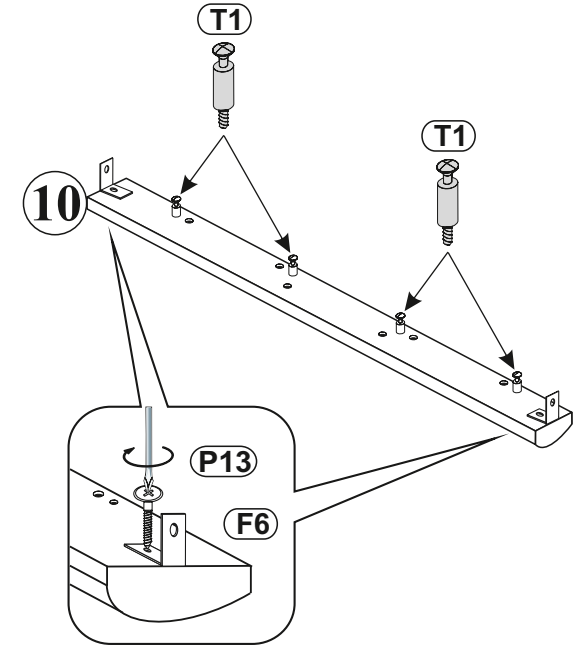

Stärke/Gr.	Spanplatte/Płyta		
Länge/Dł. mm	15	18	22
0<400			
401<600	40	40	40
601<800	24		
801<1000	15	30	

MONTOWAĆ NA ROZŁOŻONYM KARTONIE!

F15 x8	B1 x26 φ 8x28
L10 x2	M1 x24
F6 x2	T1 x24
P13 3,5x13 mm x4	C2 x24
U16 x6	W1 x12
A2 M4x22 x6	F1 x16
A15 M4x35 x6	P33 x62
L1 Klej x1	Y1 φ26 KR15 x4
J44 x2	Y2 φ26 KR8Z x2
P13 3,5x13 x2	Y5 H2 x6
G22 φ18 x4	E1 6,3x13 x12
T13 φ8 x2	S8 4x13 x12
S15 4x45 x2	J23 x12
R1 L-246 mm x6	
E4 6,0x8,0 x12	
A1 M4x9 mm x6	

1

2

x2

(B1)  ϕ 8x28 x18

(M1)  x16

(T1)  x16

(F15)  x4

(F6)  x2

3x

5

6

8

7

9

10

Modellname: **DOVER**
Nazwa modelu:

Modellreihe: **SL -- 08**
Numer modelu:

Typ: **12**
Typ:

Blatt Nr **8** von: **8**
Strona **8** z: **8**

11

12