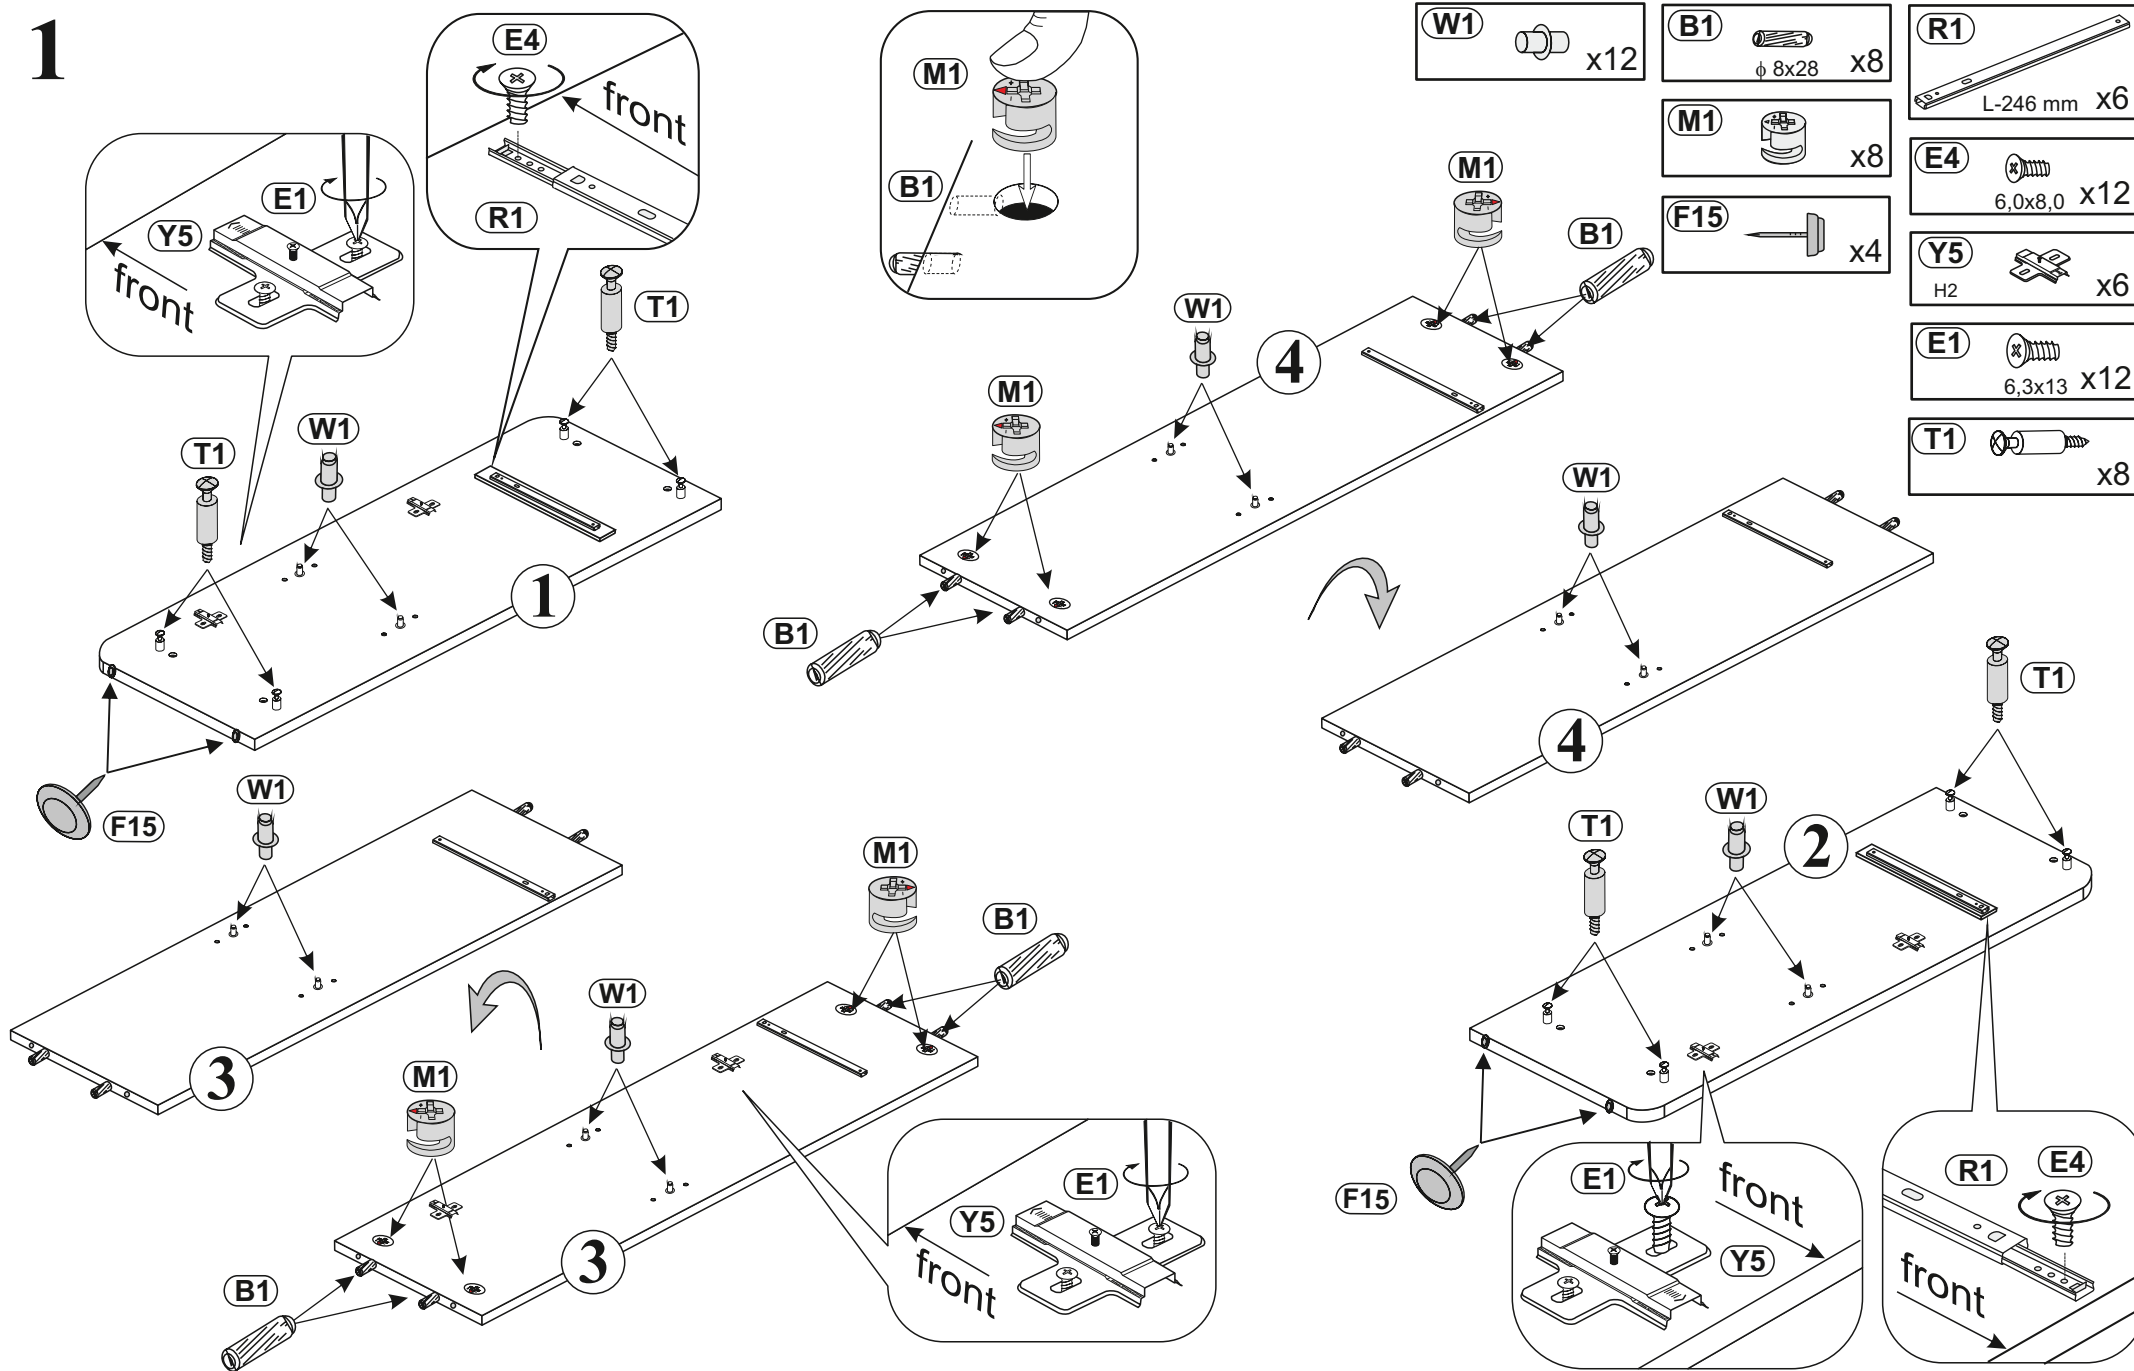

Stärke/Gr.	Spanplatte/Płyta		
Länge/Dł. mm	15	18	22
0<400			
401<600	40	40	40
601<800	24		
801<1000	15	30	

MONTOWAĆ NA ROZŁOŻONYM KARTONIE!

F15 x8	B1 x26 φ 8x28
L10 x2	M1 x24
F6 x2	T1 x24
P13 3,5x13 mm x4	C2 x24
U16 x6	W1 x12
A2 M4x22 x6	F1 x16
A15 M4x35 x6	P33 x62
L1 Klej x1	Y1 φ26 KR15 x4
J44 x2	Y2 φ26 KR8Z x2
P13 3,5x13 x2	Y5 H2 x6
G22 φ18 x4	E1 6,3x13 x12
T13 φ8 x2	S8 4x13 x12
S15 4x45 x2	J23 x12
R1 L-246 mm x6	
E4 6,0x8,0 x12	
A1 M4x9 mm x6	

1

2

x2

(B1)  ϕ 8x28 x18

(M1)  x16

(T1)  x16

(F15)  x4

(F6)  x2

3x

5

6

8

7

9

10

Modellname: **DOVER**
Nazwa modelu:

Modellreihe: **SL -- 08**
Numer modelu:

Typ: **12**
Typ:

Blatt Nr **8** von: **8**
Strona **8** z: **8**

11

12