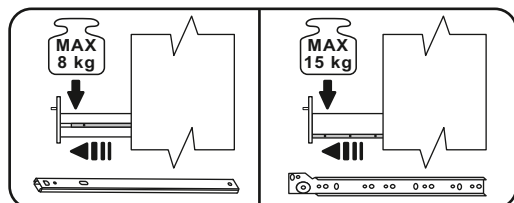

Stärke/Gr.	Spanplatte/Płyta		
Länge/Dł. mm	15	18	22
0<400			
401<600	40	40	40
601<800	24		
801<1000	15	30	

MONTOWAĆ NA ROZŁOŻONYM KARTONIE!

F15 x8	B1 x26 φ 8x28
L10 x2	M1 x24
F6 x2	T1 x24
P13 3,5x13 mm x4	C2 x24
U16 x6	W1 x12
A2 M4x22 x6	F1 x16
A15 M4x35 x6	P33 x62
L1 Klej x1	Y1 φ26 KR15 x4
J44 x2	Y2 φ26 KR8Z x2
P13 3,5x13 x2	Y5 H2 x6
G22 φ18 x4	E1 6,3x13 x12
T13 φ8 x2	S8 4x13 x12
S15 4x45 x2	J23 x12
R1 L-246 mm x6	
E4 6,0x8,0 x12	
A1 M4x9 mm x6	

1

2

x2

(B1)  ϕ 8x28 x18

(M1)  x16

(T1)  x16

(F15)  x4

(F6)  x2