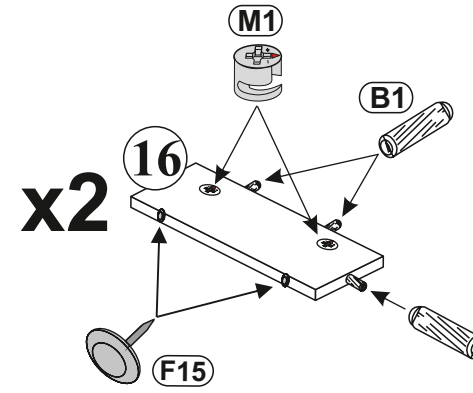

Stärke/Gr.	Spanplatte/Płyta		
Länge/Dł. mm	15	18	22
0<400			
401<600	40	40	40
601<800	24		
801<1000	15	30	

MONTOWAĆ NA ROZŁOŻONYM KARTONIE!

F15 x8	B1 x26 φ 8x28
L10 x2	M1 x24
F6 x2	T1 x24
P13 3,5x13 mm x4	C2 x24
U16 x6	W1 x12
A2 M4x22 x6	F1 x16
A15 M4x35 x6	P33 x62
L1 Klej x1	Y1 φ26 KR15 x4
J44 x2	Y2 φ26 KR8Z x2
P13 3,5x13 x2	Y5 H2 x6
G22 φ18 x4	E1 6,3x13 x12
T13 φ8 x2	S8 4x13 x12
S15 4x45 x2	J23 x12
R1 L-246 mm x6	
E4 6,0x8,0 x12	
A1 M4x9 mm x6	

1

2

x2

(B1)  ϕ 8x28 x18

(M1)  x16

(T1)  x16

(F15)  x4

(F6)  x2

3x

5

6

8

7

9

10

Modellname: **DOVER**
Nazwa modelu:

Modellreihe: **SL -- 08**
Numer modelu:

Typ: **12**
Typ:

Blatt Nr **8** von: **8**
Strona **8** z: **8**

11

12