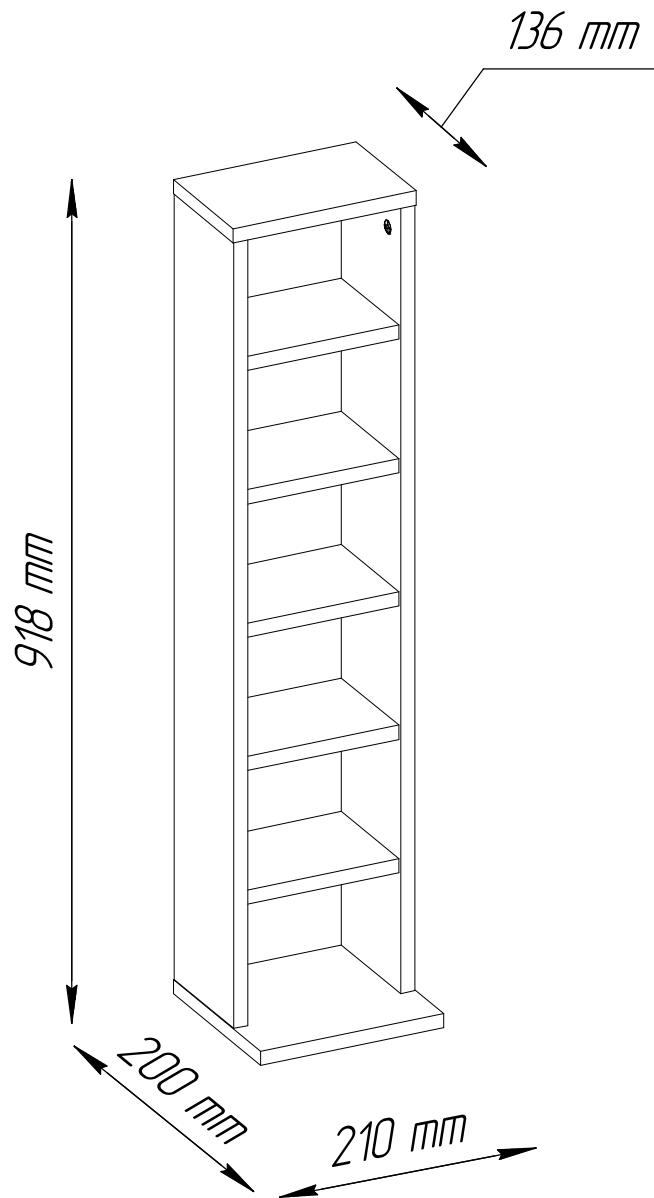

CD storage low

Element symbol	Measurements				Code	Paket
1	886	136	16	1	1001	1/1
2	886	136	16	1	1002	1/1
3	210	200	16	1	1003	1/1
4	210	137	16	1	1004	1/1
5	176	131	16	1	1005	1/1
6	176	131	16	1	1006	1/1
7	176	131	16	1	1007	1/1
8	176	131	16	1	1008	1/1
9	176	131	16	1	1009	1/1
10	914	204	3	1	N/A	1/1

3

4