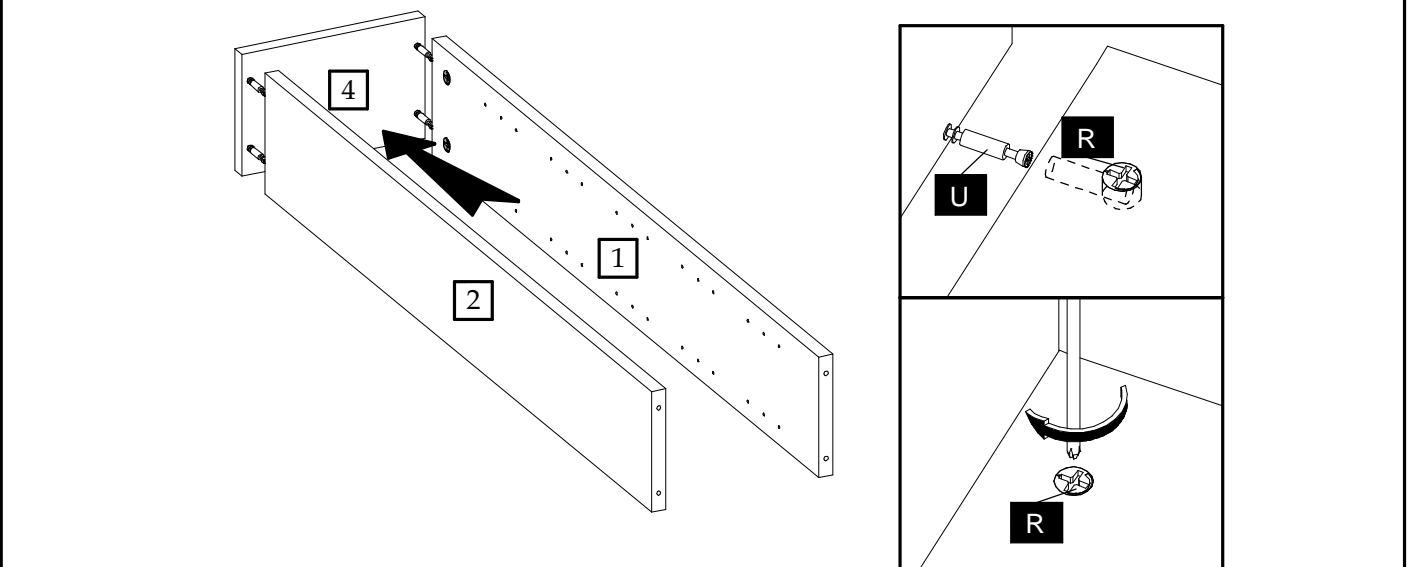

CD storage low

Element symbol	Measurements				Code	Paket
1	886	136	16	1	1001	1/1
2	886	136	16	1	1002	1/1
3	210	200	16	1	1003	1/1
4	210	137	16	1	1004	1/1
5	176	131	16	1	1005	1/1
6	176	131	16	1	1006	1/1
7	176	131	16	1	1007	1/1
8	176	131	16	1	1008	1/1
9	176	131	16	1	1009	1/1
10	914	204	3	1	N/A	1/1