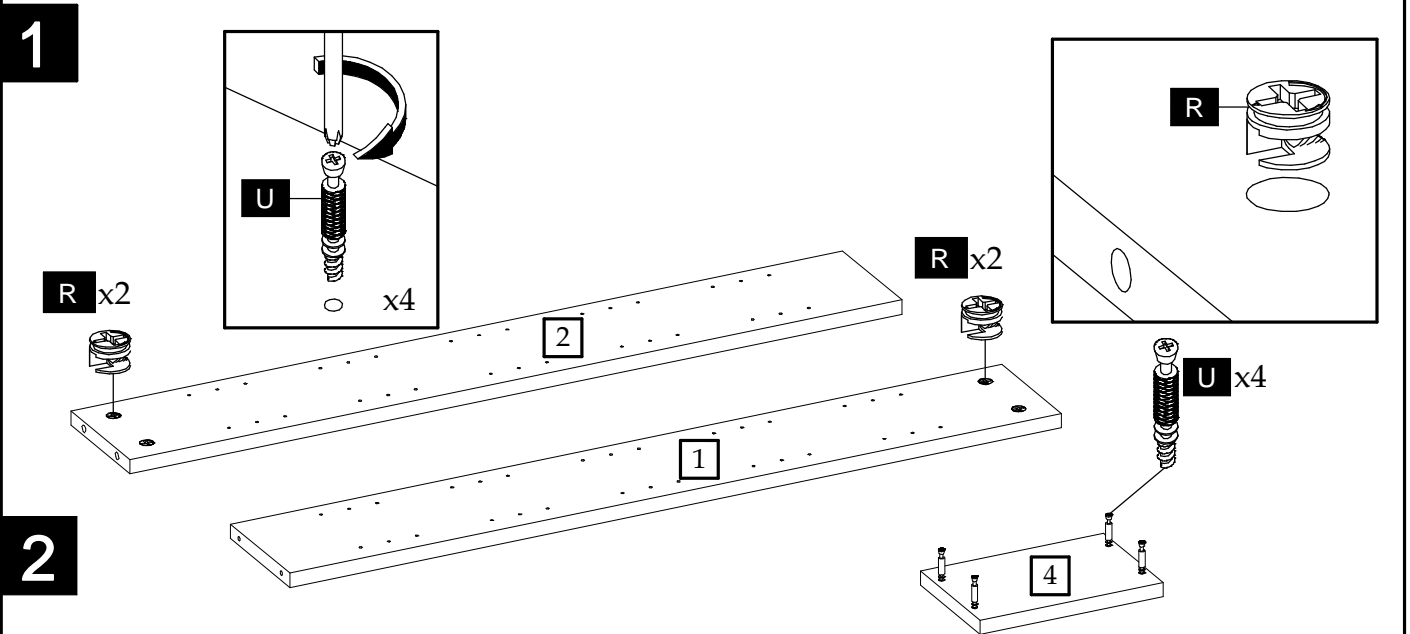

CD storage low

Element symbol	Measurements				Code	Paket
1	886	136	16	1	1001	1/1
2	886	136	16	1	1002	1/1
3	210	200	16	1	1003	1/1
4	210	137	16	1	1004	1/1
5	176	131	16	1	1005	1/1
6	176	131	16	1	1006	1/1
7	176	131	16	1	1007	1/1
8	176	131	16	1	1008	1/1
9	176	131	16	1	1009	1/1
10	914	204	3	1	N/A	1/1