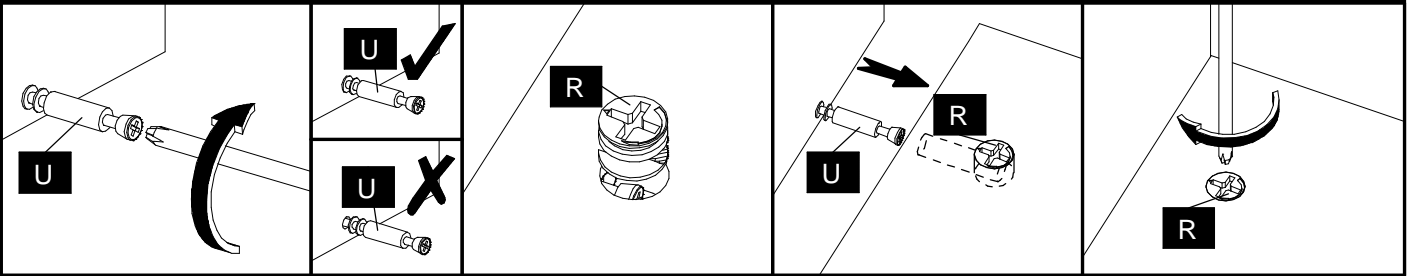

CD storage low

Element symbol	Measurements				Code	Paket
1	886	136	16	1	1001	1/1
2	886	136	16	1	1002	1/1
3	210	200	16	1	1003	1/1
4	210	137	16	1	1004	1/1
5	176	131	16	1	1005	1/1
6	176	131	16	1	1006	1/1
7	176	131	16	1	1007	1/1
8	176	131	16	1	1008	1/1
9	176	131	16	1	1009	1/1
10	914	204	3	1	N/A	1/1