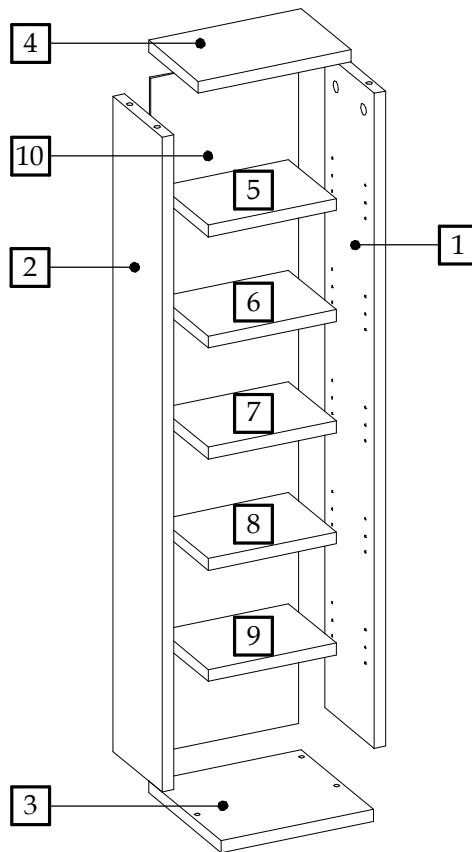

CD storage low

Element symbol	Measurements				Code	Paket
1	886	136	16	1	1001	1/1
2	886	136	16	1	1002	1/1
3	210	200	16	1	1003	1/1
4	210	137	16	1	1004	1/1
5	176	131	16	1	1005	1/1
6	176	131	16	1	1006	1/1
7	176	131	16	1	1007	1/1
8	176	131	16	1	1008	1/1
9	176	131	16	1	1009	1/1
10	914	204	3	1	N/A	1/1

3

4