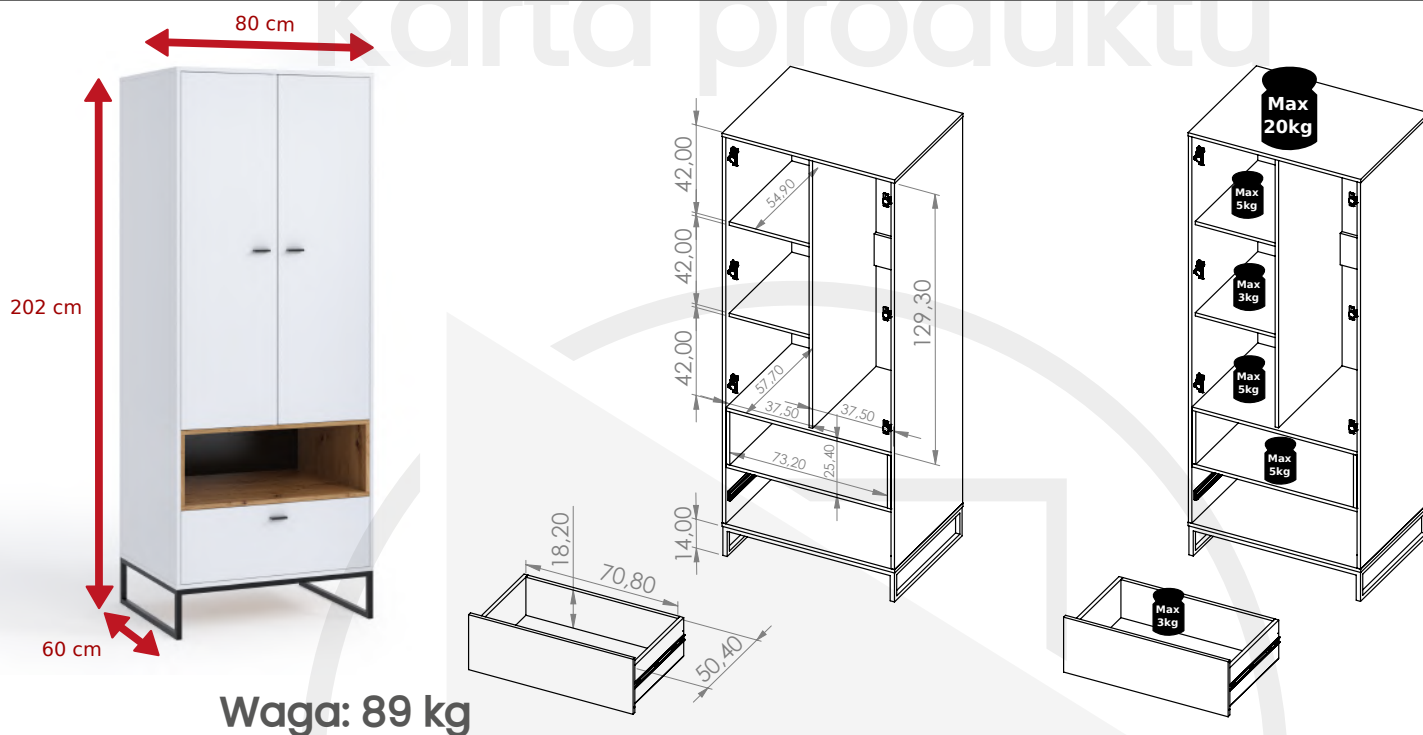

OLIER OL SZ2D

Waga: 89 kg

Charakterystyka

- obrzeże ABS
- uchwyty wykonane z tworzywa sztucznego
- 2x drzwi uchylne (cichy domyk)
- 1x szuflada
- prowadnice kulkowe ze spawalniczem
- 1x drążek ubraniowy
- całość płyta wiórowa 16 mm
- metalowy stelaż (posiada ślizgi)
- plecy wykonane z czarnej płyty HDF 3 mm

Pakowanie

Ilość	Wymiary (cm)	Waga (kg)
1/3	191/66/7,5	39
2/3	135/44/10	24,5
3/3	87/66,5/12	25,5