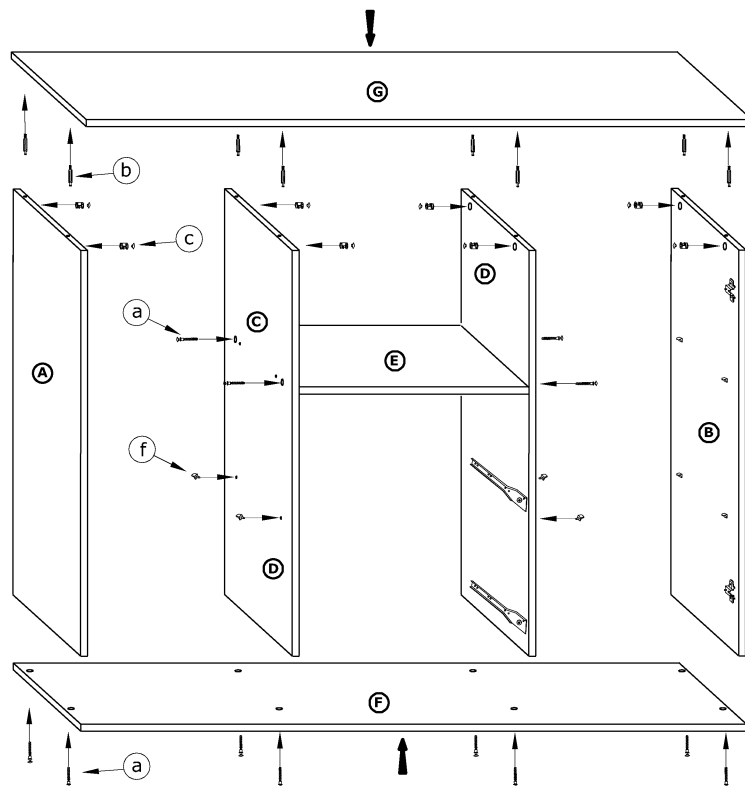

# STE-01 STELLA - KOMODA

→ 135 ↑ 88 ↘ 42

x 20  a	x 8  b	x 8  c	x 4  d	x 4  e	x 16  f
x 4  g	x 4  j	x 8 (3,5x30)  k	x 32 (3,5x16)  l	x 100  m	x 1  n
x 2 kpl. (350 mm)  h	x 5  i	 60 min			

1 - FAZY MONTAŻU

A - OZNACZENIE ELEMENTÓW

a - OZNACZENIE AKCESORIÓW

1

2

3

4

5

6