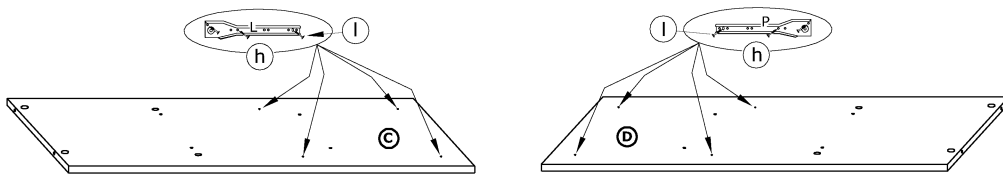

# STE-01 STELLA - KOMODA

→ 135 ↑ 88 ↘ 42

x 20  a	x 8  b	x 8  c	x 4  d	x 4  e	x 16  f
x 4  g	x 4  j	x 8 (3,5x30)  k	x 32 (3,5x16)  l	x 100  m	x 1  n
x 2 kpl. (350 mm)  h	x 5  i	 60 min			

1 - FAZY MONTAŻU

A - OZNACZENIE ELEMENTÓW

a - OZNACZENIE AKCESORIÓW

1

2

3

4

5

6