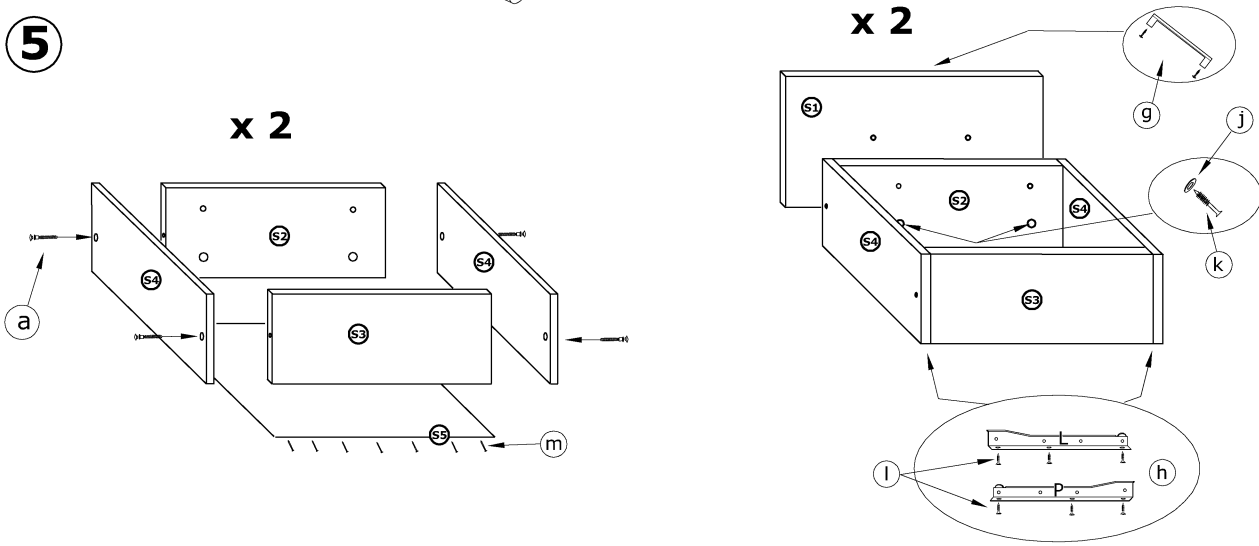

# STE-01 STELLA - KOMODA

→ 135 ↑ 88 ↘ 42

x 20  a	x 8  b	x 8  c	x 4  d	x 4  e	x 16  f
x 4  g	x 4  j	x 8 (3,5x30)  k	x 32 (3,5x16)  l	x 100  m	x 1  n
x 2 kpl. (350 mm)  h	x 5  i	 60 min			

1 - FAZY MONTAŻU

A - OZNACZENIE ELEMENTÓW

a - OZNACZENIE AKCESORIÓW

1

2

3

4

5

6