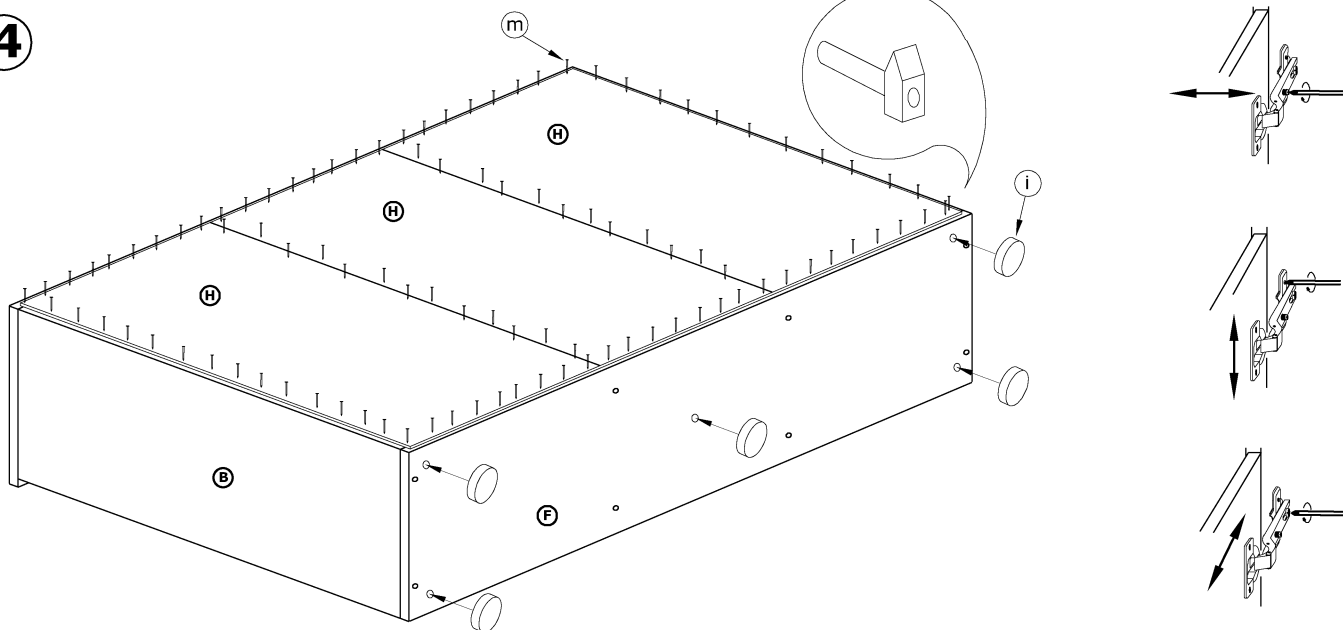

# STE-01 STELLA - KOMODA

→ 135 ↑ 88 ↘ 42

x 20  a	x 8  b	x 8  c	x 4  d	x 4  e	x 16  f
x 4  g	x 4  j	x 8 (3,5x30)  k	x 32 (3,5x16)  l	x 100  m	x 1  n
x 2 kpl. (350 mm)  h	x 5  i	 60 min			

1 - FAZY MONTAŻU

A - OZNACZENIE ELEMENTÓW

a - OZNACZENIE AKCESORIÓW

1

2

3

4

5

6