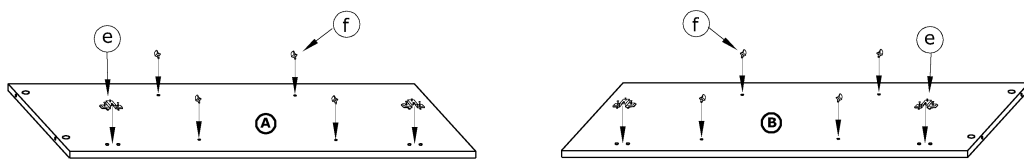

# STE-01 STELLA - KOMODA

→ 135 ↑ 88 ↘ 42

x 20  a	x 8  b	x 8  c	x 4  d	x 4  e	x 16  f
x 4  g	x 4  j	x 8 (3,5x30)  k	x 32 (3,5x16)  l	x 100  m	x 1  n
x 2 kpl. (350 mm)  h	x 5  i	 60 min			

1 - FAZY MONTAŻU

A - OZNACZENIE ELEMENTÓW

a - OZNACZENIE AKCESORIÓW

1

2

3

4

5

6