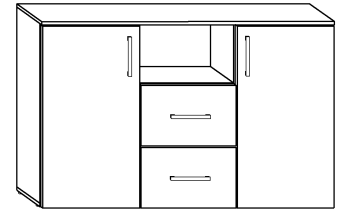

# STE-01 STELLA - KOMODA

→ 135 ↑ 88 ↘ 42

x 20  a	x 8  b	x 8  c	x 4  d	x 4  e	x 16  f
x 4  g	x 4  j	x 8 (3,5x30)  k	x 32 (3,5x16)  l	x 100  m	x 1  n
x 2 kpl. (350 mm)  h	x 5  i	 60 min			

1 - FAZY MONTAŻU

A - OZNACZENIE ELEMENTÓW

a - OZNACZENIE AKCESORIÓW

1

2

3

4

5

6