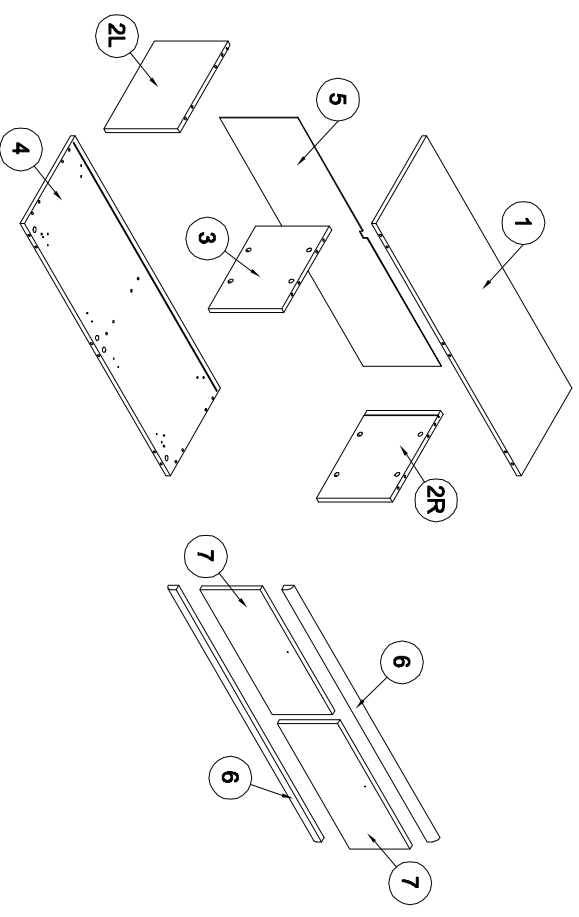

PRIMO

PRTV107

11.5.2017

- D** Montageanleitung
- FR** Notice de montage
- NL** Handleiding voor de montage
- CZ** Montážní návod
- HU** Szerelési útmutató
- TR** Montaj talimatı
- GB** Assembly Instructions
- IT** Istruzioni di montaggio
- PL** Instrukcja montażu
- SK** Návod na montáž
- RO** Instrucțiunile de montaj
- RU** Инструкции по монтажу

20 min.

1

R X4	H2 6.3x30 X8	PP X4	ZF X1	ND 3.5x16 X6	V 3x13 X4	O X2	W3 X2
B X18	A 8x32 X18	C X18	NA 4x13 X9	P X4	TB X4	TA X1	M 1Mx22 X2
Z X18	HD X8	NGD X4	N 3x20 X3	X X10			

2

3

4

4

5

3

4

5

6

7

8

9

10