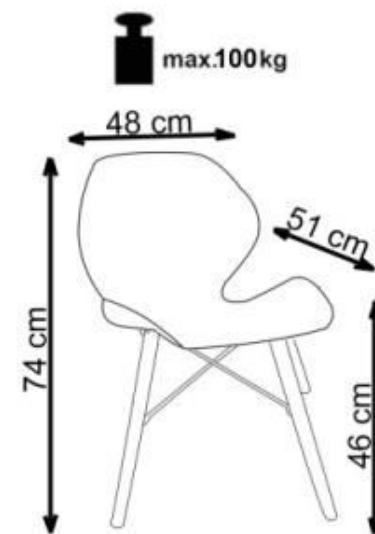

# K281

A		1
B		1
C		4
D		4

HALMAR Sp. z o.o.

ul. Centralnego Okręgu Przemysłowego 2, 37-450 Stalowa Wola, POLSKA / POLAND  
tel. +48 15 843 28 10, fax: +48 15 842 19 57, e-mail: office@halmar.com.pl