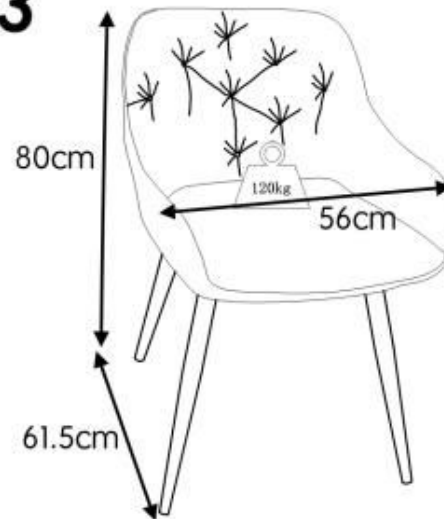

K-418

1

2

3

A		1
B	 GÓRNY / UPPER	1
C	 DOLNY / BOTTOM	1
D	 M6x55mm	4
E	 Ø6xØ16	8
F	 M6x40mm	4
G		1
H		1

v.2

October Sp. z o.o.

ul. Centralnego Okręgu Przemysłowego 2 , 37-450 Stalowa Wola, POLSKA/POLAND
tel.+48 15 843 28 10, fax:+48 15 842 19 57, 7, e-mail:office@halmar.com.pl