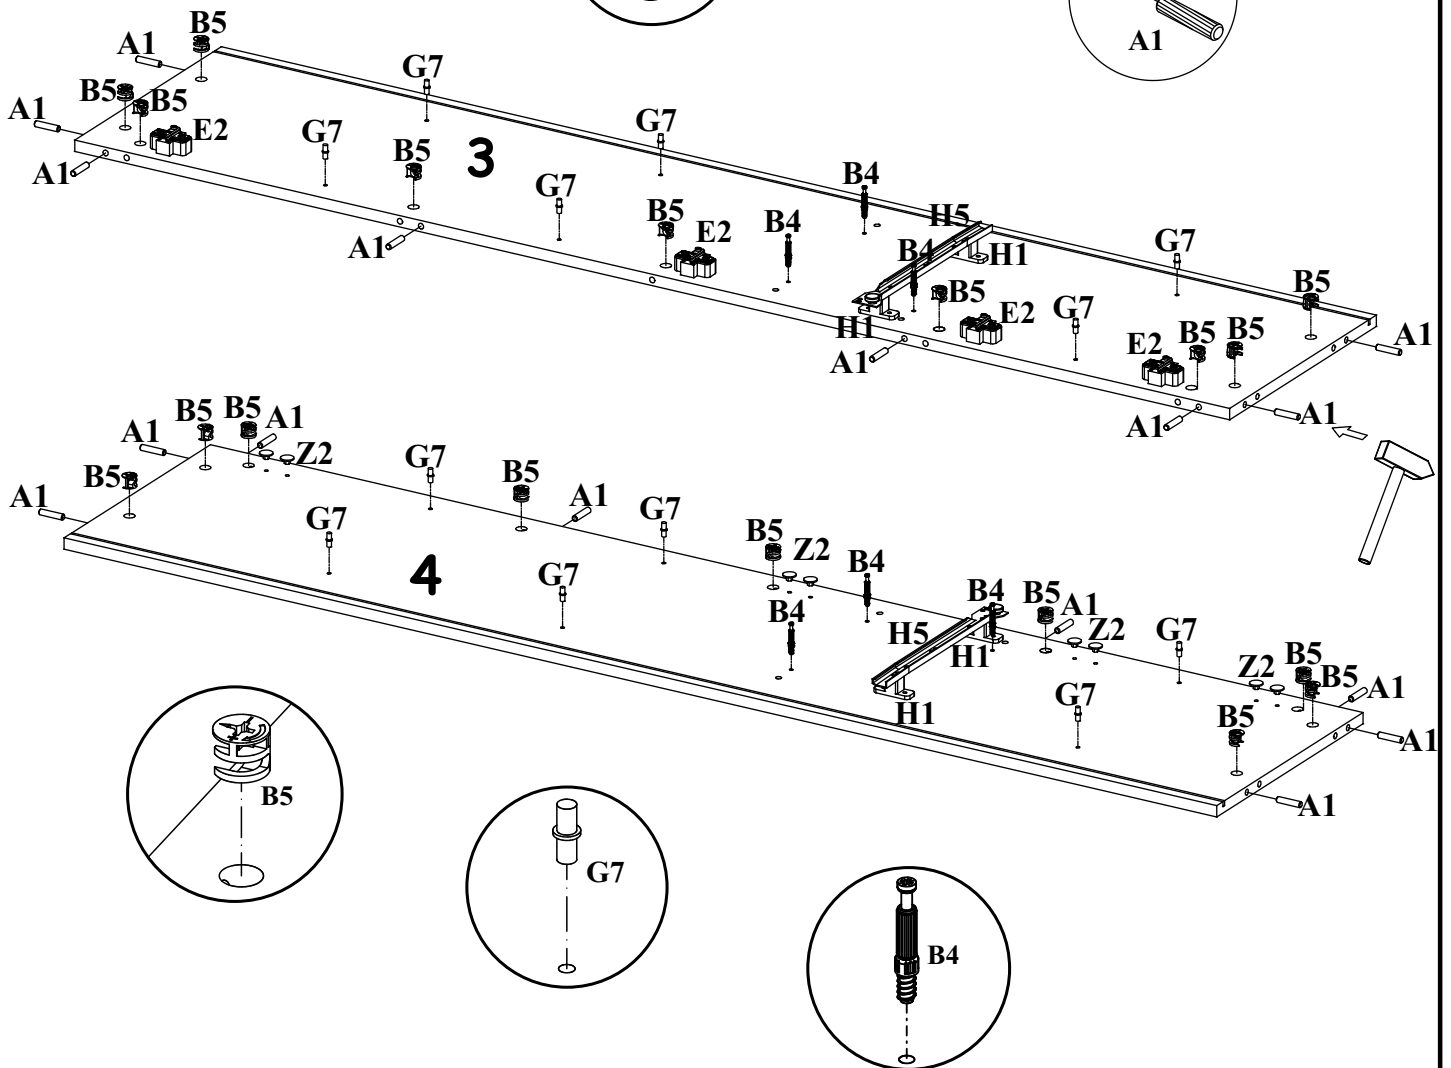

# PALACE RIVIERA SB 800

NO	Dim.	Col.-No	Qty
1	430 400	1	1
2	430 400	1	1
3	1758 370	1	1
4	1758 370	1	1
5	1758 43	1	2
7	373 60	1	2
9	370 100	1	1
10	370 350	1	1
11	370 330	1	3

NO	Dim.	Col.-No	Qty
12	517 336	1	1
13	336 187	1	1
14	1038 336	1	1
16	300 120	1	1
17	300 120	1	1
18	263 100	1	1
19	304 274	1	1
20	428 60	1	1
21	1769 381	1	1
22a	483 55	1	1
22b	426 55	1	1
22c	426 55	1	1

PALACE RIVIERA SB 800

A1 X30  ø8x36	B4 X26 	B5 X26  ø15x12	G5 X26 	G20 X2 	G2 X1 
E5 X4  H=16	E2 X4  H=0	S1 X15 	D10 X16  USØ3,5x13	G7 X12 	H5 X1 
UP13 X6  UPØ3x16	B11 X8  Ø7x50	G4 X4 	H1 X4 	E0 X4 	D20 X4  ESØ6x9,5
GG42 X3  GG42+SDØ7	D5 X1  M4x25	D32 X2  M4x43	D21 X8  EWØ6,3x30	KM1 X2 	UP17 X8  UPØ4x16
Z2 X10  Ø5	D9 X6  USØ3x20	I2 X4 	P1 X2  Ø14x2.6		

PALACE RIVIERA SB 800

1

2

3

4

5

X=y 90°

6