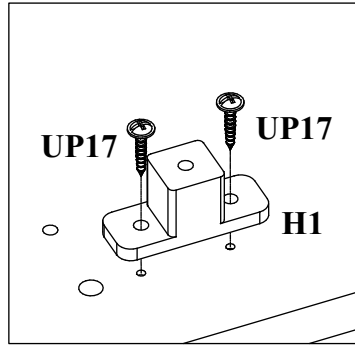

# PALACE RIVIERA SB 800

NO	Dim.	Col.-No	Qty
1	430 400	1	1
2	430 400	1	1
3	1758 370	1	1
4	1758 370	1	1
5	1758 43	1	2
7	373 60	1	2
9	370 100	1	1
10	370 350	1	1
11	370 330	1	3

NO	Dim.	Col.-No	Qty
12	517 336	1	1
13	336 187	1	1
14	1038 336	1	1
16	300 120	1	1
17	300 120	1	1
18	263 100	1	1
19	304 274	1	1
20	428 60	1	1
21	1769 381	1	1
22a	483 55	1	1
22b	426 55	1	1
22c	426 55	1	1

PALACE RIVIERA SB 800

A1 X30  ø8x36	B4 X26 	B5 X26  ø15x12	G5 X26 	G20 X2 	G2 X1 
E5 X4  H=16	E2 X4  H=0	S1 X15 	D10 X16  USØ3,5x13	G7 X12 	H5 X1 
UP13 X6  UPØ3x16	B11 X8  Ø7x50	G4 X4 	H1 X4 	E0 X4 	D20 X4  ESØ6x9,5
GG42 X3  GG42+SDØ7	D5 X1  M4x25	D32 X2  M4x43	D21 X8  EWØ6,3x30	KM1 X2 	UP17 X8  UPØ4x16
Z2 X10  Ø5	D9 X6  USØ3x20	I2 X4 	P1 X2  Ø14x2.6		

PALACE RIVIERA SB 800

1

2

3

4

5

X=y 90°

6