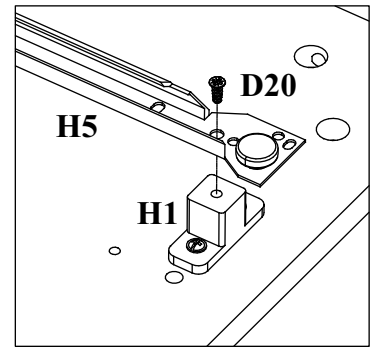

90 min

PALACE RIVIERA KJ 810

A1 X22 ø8x36	B4 X18	B5 X18 ø15x12	G5 X18	G20 X1	G2 X1
E5 X2 H=16	E2 X2 H=0	S1 X7	D10 X12 USØ3,5x13	G7 X4	H5 X1
UP13 X3 UPØ3x16	B11 X8 Ø7x50	G4 X4	H1 X4	E0 X2	D20 X4 ESØ6x9,5
GG42 X2 GG42+SD07	D5 X1 M4x25	D32 X1 M4x43	D21 X4 EWØ6,3x30	KM1 X2	UP17 X8 UPØ4x16
P1 X1 Ø14x2.6	Z2 X5 Ø5	I2 X4			

1

1

2

5

X=y 90°

6

7

8