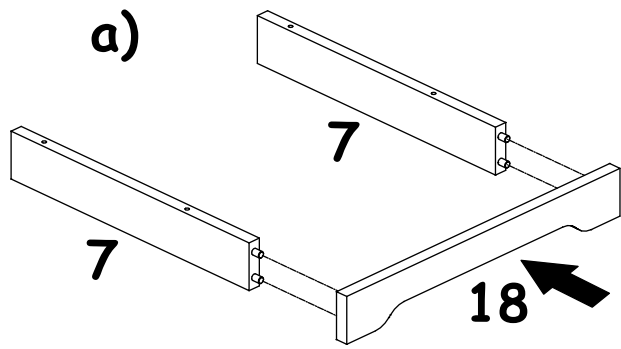

90 min

PALACE RIVIERA KJ 810

A1 X22 ø8x36	B4 X18	B5 X18 ø15x12	G5 X18	G20 X1	G2 X1
E5 X2 H=16	E2 X2 H=0	S1 X7	D10 X12 USØ3,5x13	G7 X4	H5 X1
UP13 X3 UPØ3x16	B11 X8 Ø7x50	G4 X4	H1 X4	E0 X2	D20 X4 ESØ6x9,5
GG42 X2 GG42+SD07	D5 X1 M4x25	D32 X1 M4x43	D21 X4 EWØ6,3x30	KM1 X2	UP17 X8 UPØ4x16
P1 X1 Ø14x2.6	Z2 X5 Ø5	I2 X4			

1

1

2

5

X=y 90°

6

7

8