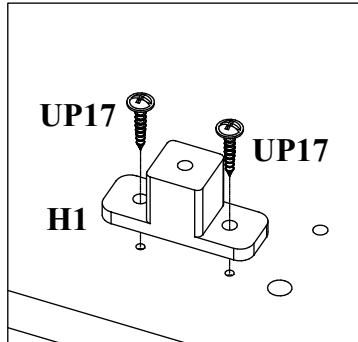

# PALACE RIVIERA SB 800

NO	Dim.	Col.-No	Qty
1	430 400	1	1
2	430 400	1	1
3	1758 370	1	1
4	1758 370	1	1
5	1758 43	1	2
7	373 60	1	2
9	370 100	1	1
10	370 350	1	1
11	370 330	1	3

NO	Dim.	Col.-No	Qty
12	517 336	1	1
13	336 187	1	1
14	1038 336	1	1
16	300 120	1	1
17	300 120	1	1
18	263 100	1	1
19	304 274	1	1
20	428 60	1	1
21	1769 381	1	1
22a	483 55	1	1
22b	426 55	1	1
22c	426 55	1	1

PALACE RIVIERA SB 800

A1 X30  ø8x36	B4 X26 	B5 X26  ø15x12	G5 X26 	G20 X2 	G2 X1 
E5 X4  H=16	E2 X4  H=0	S1 X15 	D10 X16  USØ3,5x13	G7 X12 	H5 X1 
UP13 X6  UPØ3x16	B11 X8  Ø7x50	G4 X4 	H1 X4 	E0 X4 	D20 X4  ESØ6x9,5
GG42 X3  GG42+SDØ7	D5 X1  M4x25	D32 X2  M4x43	D21 X8  EWØ6,3x30	KM1 X2 	UP17 X8  UPØ4x16
Z2 X10  Ø5	D9 X6  USØ3x20	I2 X4 	P1 X2  Ø14x2.6		

PALACE RIVIERA SB 800

1

2

3

4

5

X=y 90°

6