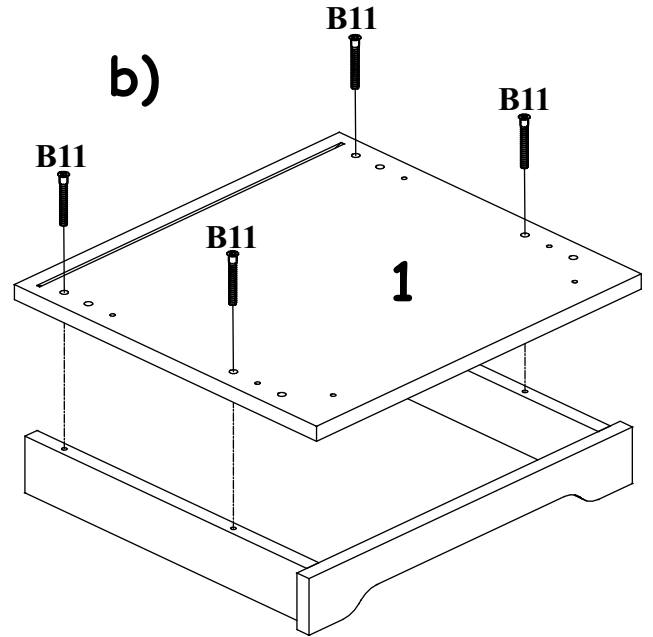

90 min

PALACE RIVIERA KJ 810

A1 X22 ø8x36	B4 X18	B5 X18 ø15x12	G5 X18	G20 X1	G2 X1
E5 X2 H=16	E2 X2 H=0	S1 X7	D10 X12 USØ3,5x13	G7 X4	H5 X1
UP13 X3 UPØ3x16	B11 X8 Ø7x50	G4 X4	H1 X4	E0 X2	D20 X4 ESØ6x9,5
GG42 X2 GG42+SD07	D5 X1 M4x25	D32 X1 M4x43	D21 X4 EWØ6,3x30	KM1 X2	UP17 X8 UPØ4x16
P1 X1 Ø14x2.6	Z2 X5 Ø5	I2 X4			

1

1

2

5

X=y 90°

6

7

8