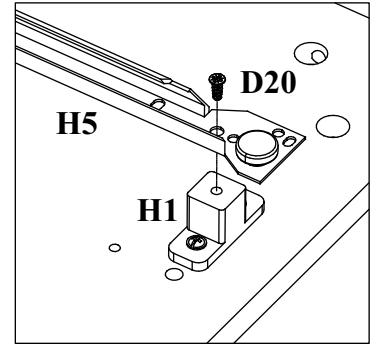

# PALACE RIVIERA SB 800

NO	Dim.	Col.-No	Qty
1	430 400	1	1
2	430 400	1	1
3	1758 370	1	1
4	1758 370	1	1
5	1758 43	1	2
7	373 60	1	2
9	370 100	1	1
10	370 350	1	1
11	370 330	1	3

NO	Dim.	Col.-No	Qty
12	517 336	1	1
13	336 187	1	1
14	1038 336	1	1
16	300 120	1	1
17	300 120	1	1
18	263 100	1	1
19	304 274	1	1
20	428 60	1	1
21	1769 381	1	1
22a	483 55	1	1
22b	426 55	1	1
22c	426 55	1	1

PALACE RIVIERA SB 800

A1 X30  ø8x36	B4 X26 	B5 X26  ø15x12	G5 X26 	G20 X2 	G2 X1 
E5 X4  H=16	E2 X4  H=0	S1 X15 	D10 X16  USØ3,5x13	G7 X12 	H5 X1 
UP13 X6  UPØ3x16	B11 X8  Ø7x50	G4 X4 	H1 X4 	E0 X4 	D20 X4  ESØ6x9,5
GG42 X3  GG42+SDØ7	D5 X1  M4x25	D32 X2  M4x43	D21 X8  EWØ6,3x30	KM1 X2 	UP17 X8  UPØ4x16
Z2 X10  Ø5	D9 X6  USØ3x20	I2 X4 	P1 X2  Ø14x2.6		

PALACE RIVIERA SB 800

1

2

3

4

5

X=y 90°

6