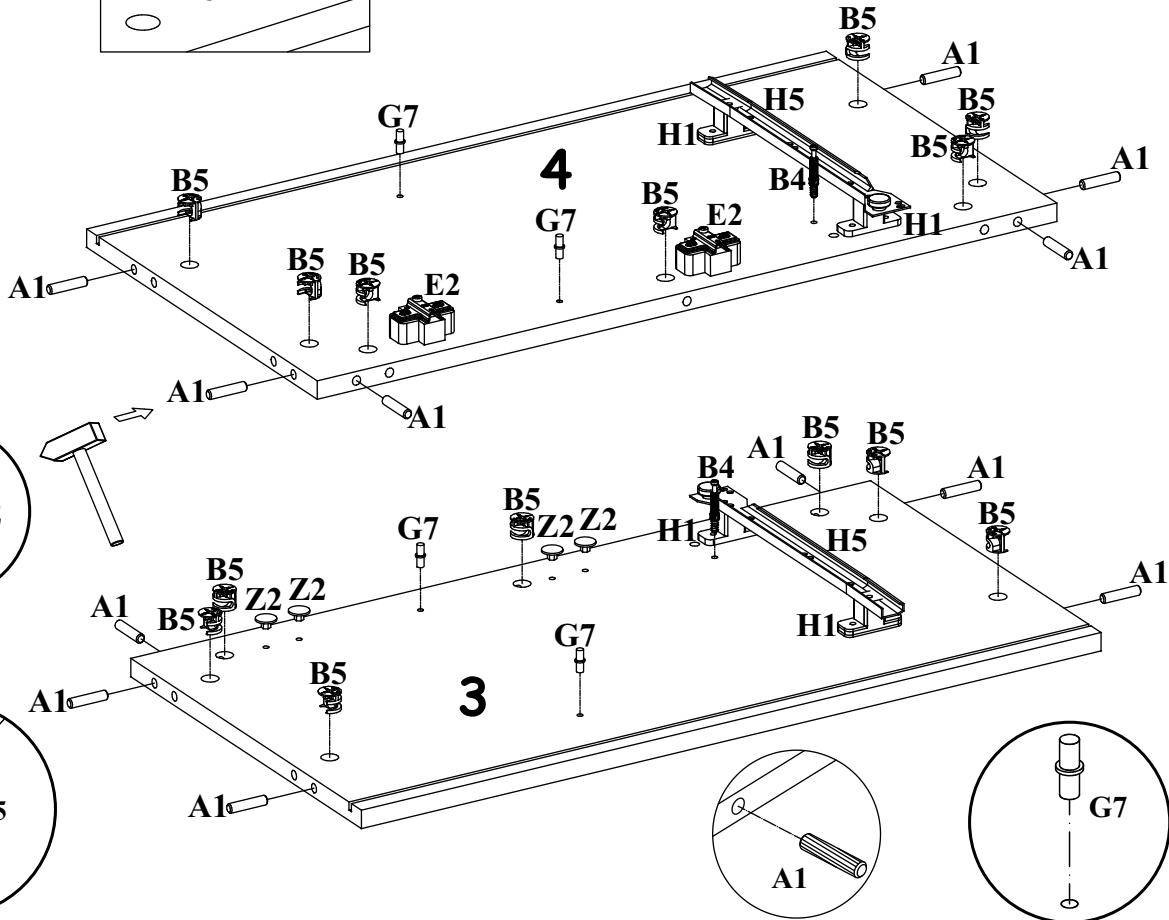

90 min

PALACE RIVIERA KJ 810

A1 X22 ø8x36	B4 X18	B5 X18 ø15x12	G5 X18	G20 X1	G2 X1
E5 X2 H=16	E2 X2 H=0	S1 X7	D10 X12 USØ3,5x13	G7 X4	H5 X1
UP13 X3 UPØ3x16	B11 X8 Ø7x50	G4 X4	H1 X4	E0 X2	D20 X4 ESØ6x9,5
GG42 X2 GG42+SD07	D5 X1 M4x25	D32 X1 M4x43	D21 X4 EWØ6,3x30	KM1 X2	UP17 X8 UPØ4x16
P1 X1 Ø14x2.6	Z2 X5 Ø5	I2 X4			

1

1

2

5

X=y 90°

6

7

8