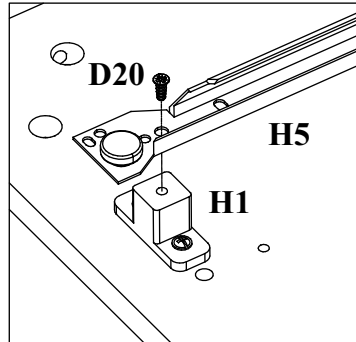

# PALACE RIVIERA SB 800

NO	Dim.	Col.-No	Qty
1	430 400	1	1
2	430 400	1	1
3	1758 370	1	1
4	1758 370	1	1
5	1758 43	1	2
7	373 60	1	2
9	370 100	1	1
10	370 350	1	1
11	370 330	1	3

NO	Dim.	Col.-No	Qty
12	517 336	1	1
13	336 187	1	1
14	1038 336	1	1
16	300 120	1	1
17	300 120	1	1
18	263 100	1	1
19	304 274	1	1
20	428 60	1	1
21	1769 381	1	1
22a	483 55	1	1
22b	426 55	1	1
22c	426 55	1	1

PALACE RIVIERA SB 800

A1 X30  ø8x36	B4 X26 	B5 X26  ø15x12	G5 X26 	G20 X2 	G2 X1 
E5 X4  H=16	E2 X4  H=0	S1 X15 	D10 X16  USØ3,5x13	G7 X12 	H5 X1 
UP13 X6  UPØ3x16	B11 X8  Ø7x50	G4 X4 	H1 X4 	E0 X4 	D20 X4  ESØ6x9,5
GG42 X3  GG42+SDØ7	D5 X1  M4x25	D32 X2  M4x43	D21 X8  EWØ6,3x30	KM1 X2 	UP17 X8  UPØ4x16
Z2 X10  Ø5	D9 X6  USØ3x20	I2 X4 	P1 X2  Ø14x2.6		