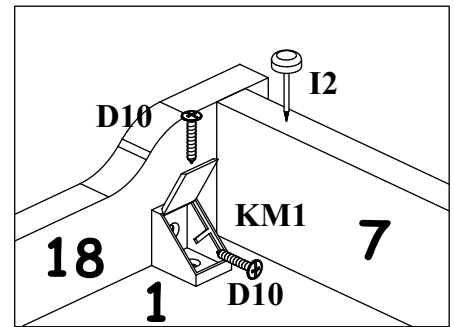

90 min

PALACE RIVIERA KJ 810

A1 X22 ø8x36	B4 X18	B5 X18 ø15x12	G5 X18	G20 X1	G2 X1
E5 X2 H=16	E2 X2 H=0	S1 X7	D10 X12 USØ3,5x13	G7 X4	H5 X1
UP13 X3 UPØ3x16	B11 X8 Ø7x50	G4 X4	H1 X4	E0 X2	D20 X4 ESØ6x9,5
GG42 X2 GG42+SD07	D5 X1 M4x25	D32 X1 M4x43	D21 X4 EWØ6,3x30	KM1 X2	UP17 X8 UPØ4x16
P1 X1 Ø14x2.6	Z2 X5 Ø5	I2 X4			

1

1

2

5

X=y 90°

6

7

8