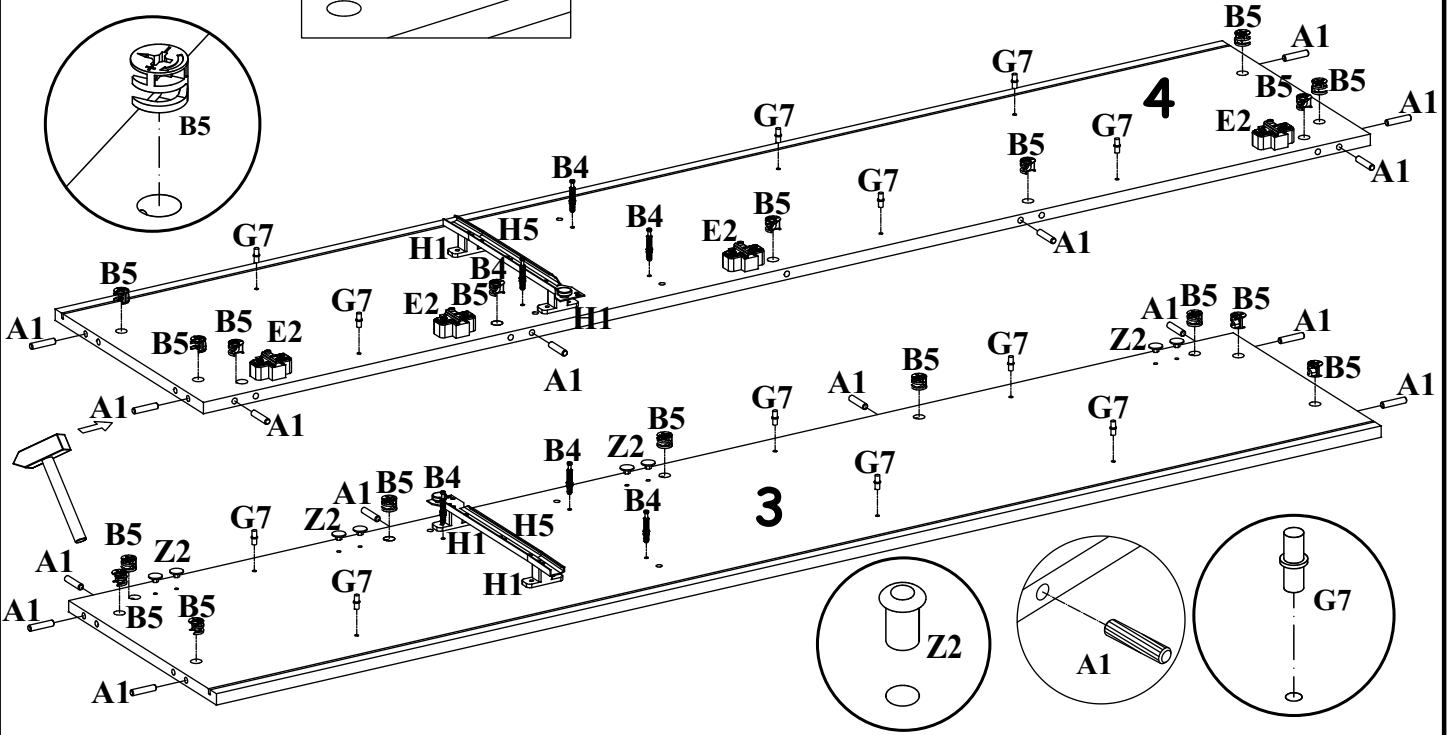

PALACE RIVIERA SB 800

A1 X30  ø8x36	B4 X26 	B5 X26  ø15x12	G5 X26 	G20 X2 	G2 X1 
E5 X4  H=16	E2 X4  H=0	S1 X15 	D10 X16  USØ3,5x13	G7 X12 	H5 X1 
UP13 X6  UPØ3x16	B11 X8  Ø7x50	G4 X4 	H1 X4 	E0 X4 	D20 X4  ESØ6x9,5
GG42 X3  GG42+SDØ7	D5 X1  M4x25	D32 X2  M4x43	D21 X8  EWØ6,3x30	KM1 X2 	UP17 X8  UPØ4x16
Z2 X10  Ø5	D9 X6  USØ3x20	I2 X4 	P1 X2  Ø14x2.6		

PALACE RIVIERA SB 800

1

2

3

4

5

X=y 90°

6