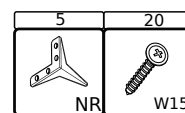

Narožnik BRICO

Corner sofa BRICO

INSTRUKCJA MONTAŻU • ASSEMBLY INSTRUCTION • MONTAGEANLEITUNG

①

2

2	8	4	2
			
NR	W15	W16	ND

3

4