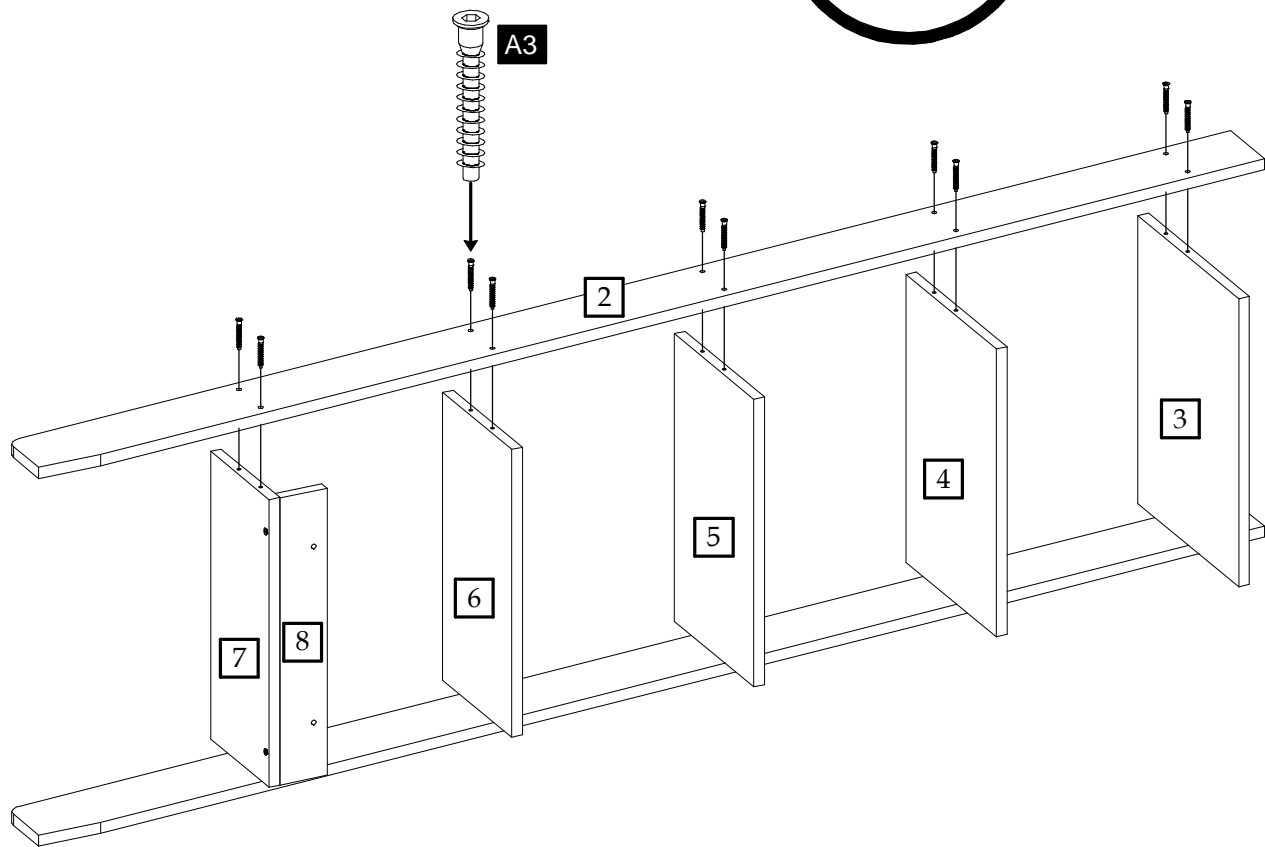

Regal drabinka 45

Typ 45

Element symbol	Measurements				Code	Paket
1	1909	100	16	1	1001	2/2
2	1909	100	16	1	1002	2/2
3	418	298	16	1	1003	1/2
4	418	267	16	1	1004	1/2
5	418	235	16	1	1005	1/2
6	418	204	16	1	1006	1/2
7	418	173	16	1	1007	1/2
8	417	70	16	1	1008	1/2

Regał drabinka 85

Typ 85

Element symbol	Measurements				Code	Paket
1	1909	100	16	1	1001	2/2
2	1909	100	16	1	1002	2/2
3	818	298	16	1	1003	1/2
4	818	267	16	1	1004	1/2
5	818	235	16	1	1005	1/2
6	818	204	16	1	1006	1/2
7	818	173	16	1	1007	1/2
8	817	70	16	1	1008	1/2