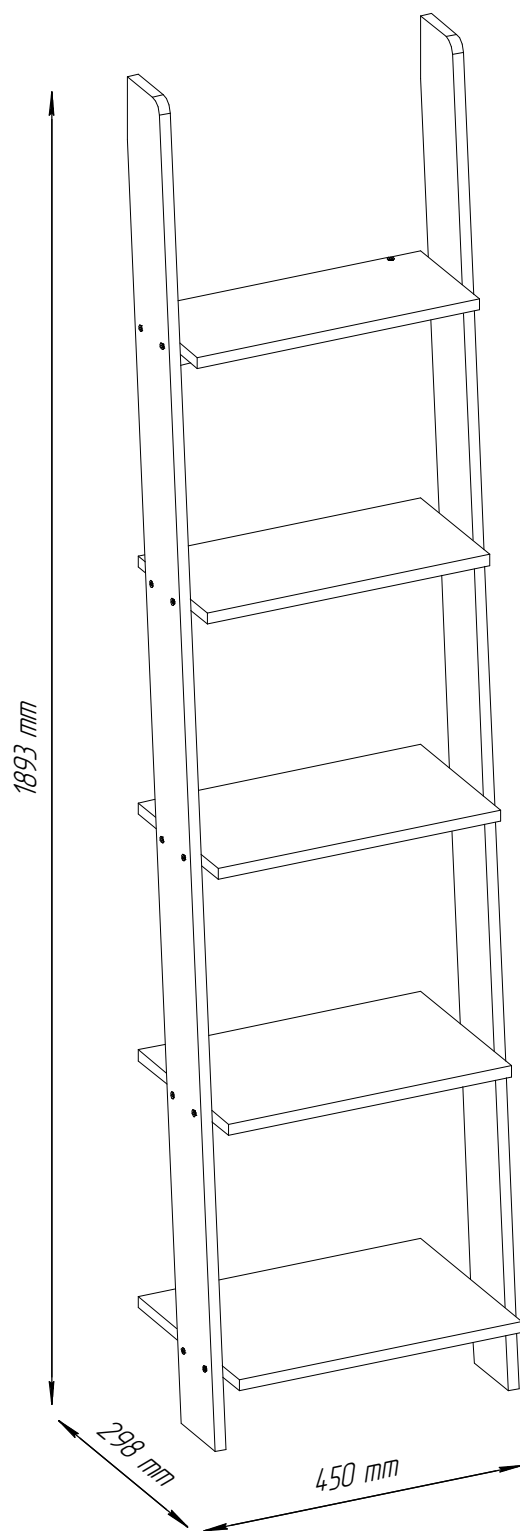

Regal drabinka 45

Typ 45

Element symbol	Measurements				Code	Paket
1	1909	100	16	1	1001	2/2
2	1909	100	16	1	1002	2/2
3	418	298	16	1	1003	1/2
4	418	267	16	1	1004	1/2
5	418	235	16	1	1005	1/2
6	418	204	16	1	1006	1/2
7	418	173	16	1	1007	1/2
8	417	70	16	1	1008	1/2

Regał drabinka 85

Typ 85

Element symbol	Measurements				Code	Paket
1	1909	100	16	1	1001	2/2
2	1909	100	16	1	1002	2/2
3	818	298	16	1	1003	1/2
4	818	267	16	1	1004	1/2
5	818	235	16	1	1005	1/2
6	818	204	16	1	1006	1/2
7	818	173	16	1	1007	1/2
8	817	70	16	1	1008	1/2