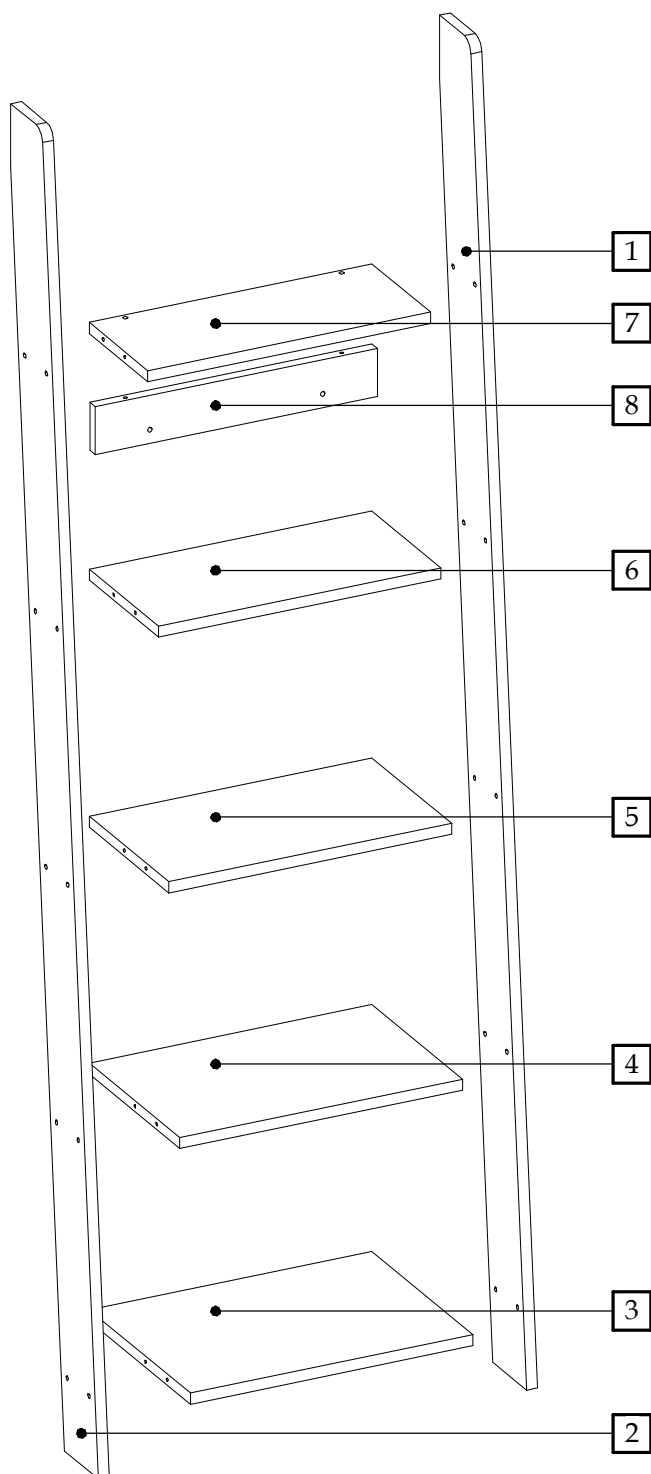

Regal drabinka 45

Typ 45

Element symbol	Measurements				Code	Paket
1	1909	100	16	1	1001	2/2
2	1909	100	16	1	1002	2/2
3	418	298	16	1	1003	1/2
4	418	267	16	1	1004	1/2
5	418	235	16	1	1005	1/2
6	418	204	16	1	1006	1/2
7	418	173	16	1	1007	1/2
8	417	70	16	1	1008	1/2

Regał drabinka 85

Typ 85

Element symbol	Measurements				Code	Paket
1	1909	100	16	1	1001	2/2
2	1909	100	16	1	1002	2/2
3	818	298	16	1	1003	1/2
4	818	267	16	1	1004	1/2
5	818	235	16	1	1005	1/2
6	818	204	16	1	1006	1/2
7	818	173	16	1	1007	1/2
8	817	70	16	1	1008	1/2