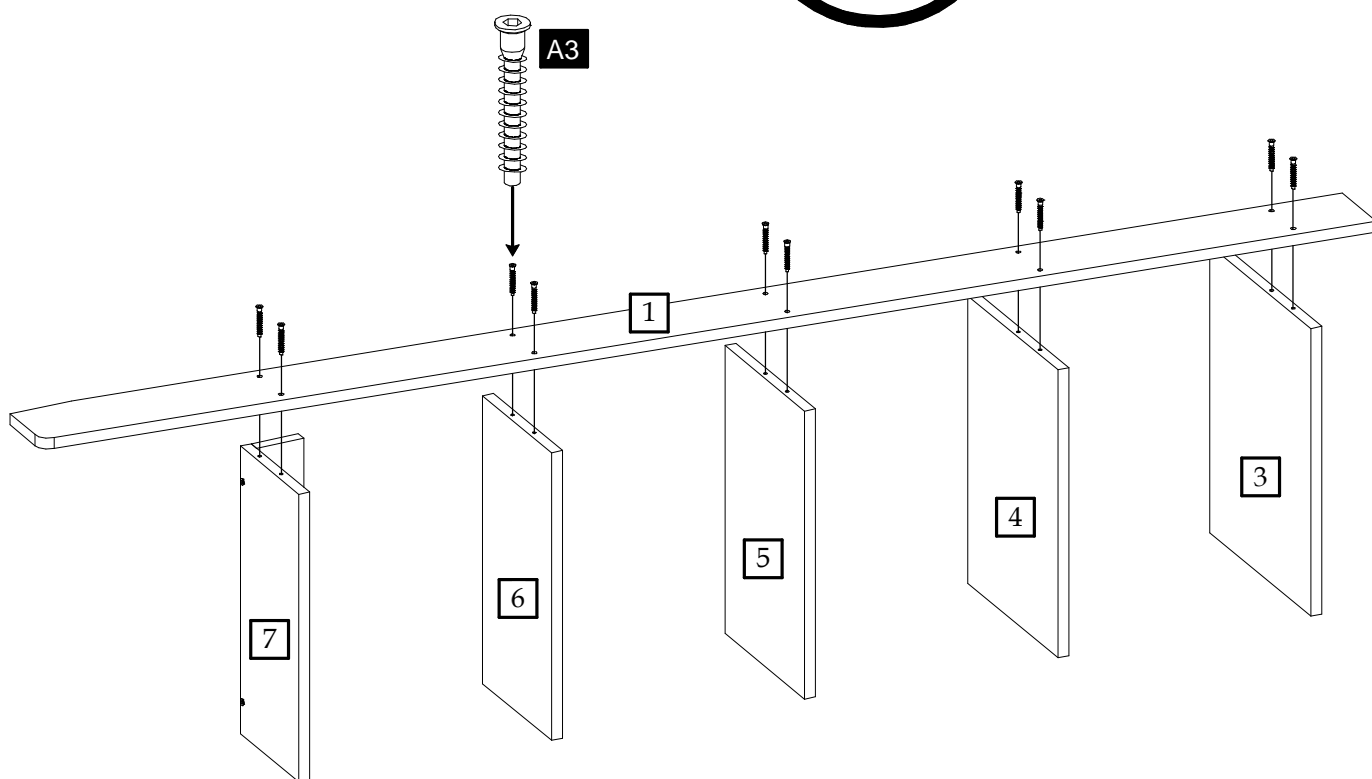

Regal drabinka 45

Typ 45

Element symbol	Measurements				Code	Paket
1	1909	100	16	1	1001	2/2
2	1909	100	16	1	1002	2/2
3	418	298	16	1	1003	1/2
4	418	267	16	1	1004	1/2
5	418	235	16	1	1005	1/2
6	418	204	16	1	1006	1/2
7	418	173	16	1	1007	1/2
8	417	70	16	1	1008	1/2

Regał drabinka 85

Typ 85

Element symbol	Measurements				Code	Paket
1	1909	100	16	1	1001	2/2
2	1909	100	16	1	1002	2/2
3	818	298	16	1	1003	1/2
4	818	267	16	1	1004	1/2
5	818	235	16	1	1005	1/2
6	818	204	16	1	1006	1/2
7	818	173	16	1	1007	1/2
8	817	70	16	1	1008	1/2