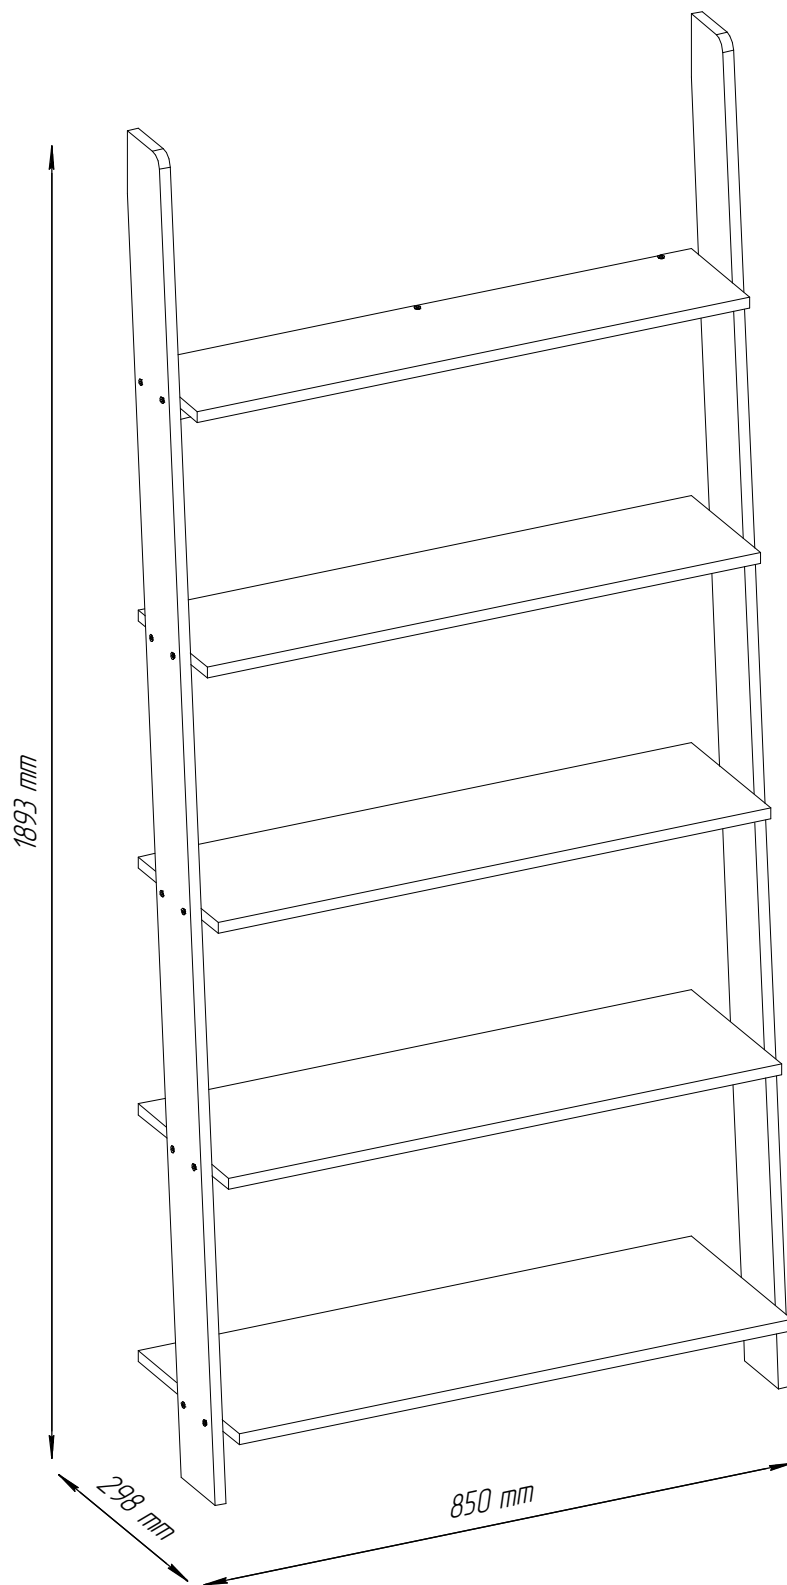

Regal drabinka 45

Typ 45

Element symbol	Measurements				Code	Paket
1	1909	100	16	1	1001	2/2
2	1909	100	16	1	1002	2/2
3	418	298	16	1	1003	1/2
4	418	267	16	1	1004	1/2
5	418	235	16	1	1005	1/2
6	418	204	16	1	1006	1/2
7	418	173	16	1	1007	1/2
8	417	70	16	1	1008	1/2

Regał drabinka 85

Typ 85

Element symbol	Measurements				Code	Paket
1	1909	100	16	1	1001	2/2
2	1909	100	16	1	1002	2/2
3	818	298	16	1	1003	1/2
4	818	267	16	1	1004	1/2
5	818	235	16	1	1005	1/2
6	818	204	16	1	1006	1/2
7	818	173	16	1	1007	1/2
8	817	70	16	1	1008	1/2