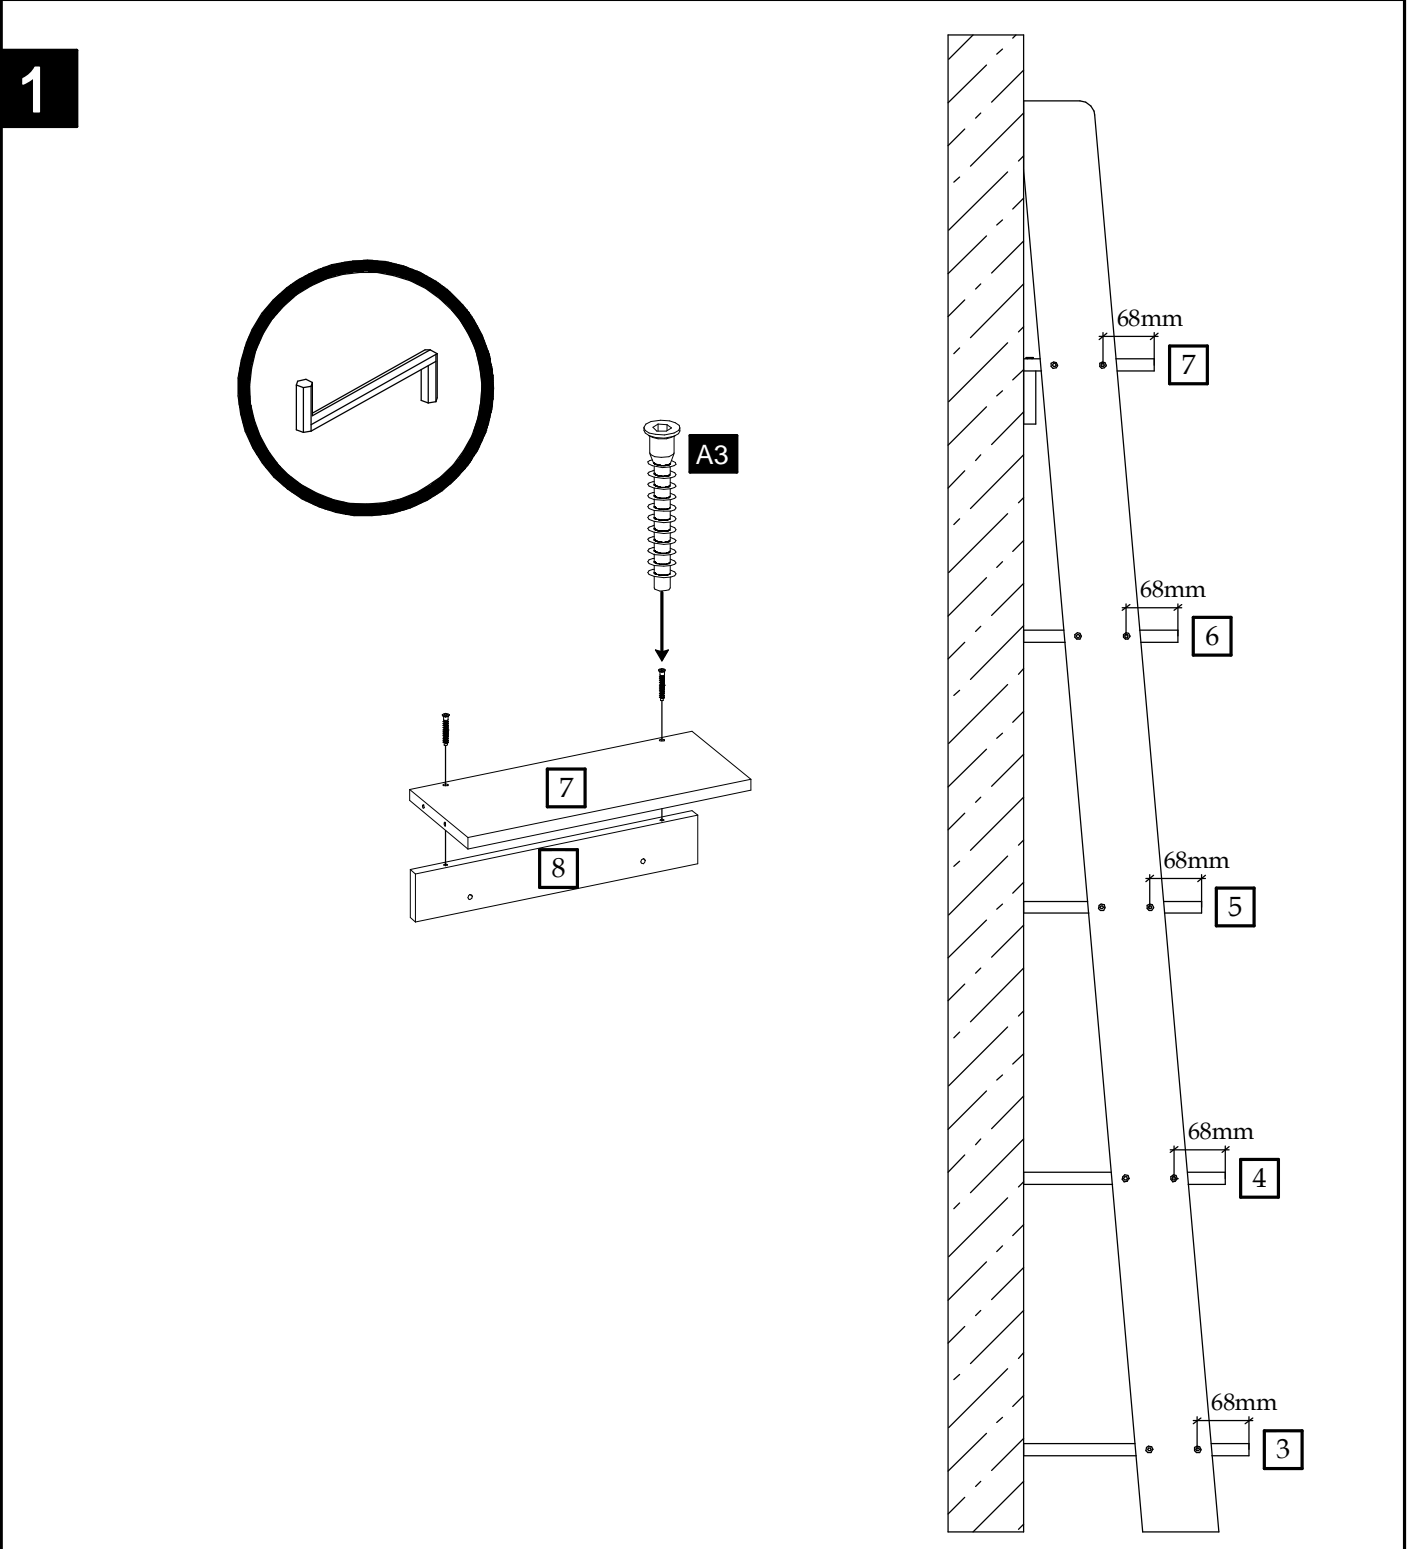

Regal drabinka 45

Typ 45

Element symbol	Measurements				Code	Paket
1	1909	100	16	1	1001	2/2
2	1909	100	16	1	1002	2/2
3	418	298	16	1	1003	1/2
4	418	267	16	1	1004	1/2
5	418	235	16	1	1005	1/2
6	418	204	16	1	1006	1/2
7	418	173	16	1	1007	1/2
8	417	70	16	1	1008	1/2

Regał drabinka 85

Typ 85

Element symbol	Measurements				Code	Paket
1	1909	100	16	1	1001	2/2
2	1909	100	16	1	1002	2/2
3	818	298	16	1	1003	1/2
4	818	267	16	1	1004	1/2
5	818	235	16	1	1005	1/2
6	818	204	16	1	1006	1/2
7	818	173	16	1	1007	1/2
8	817	70	16	1	1008	1/2