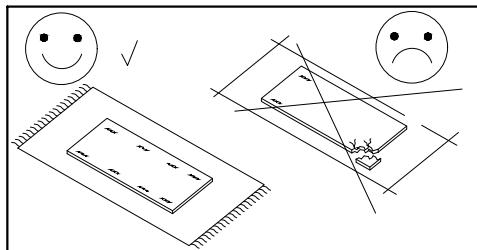

# LOFT 150

**PL > INSTRUKCJA MONTAŻU**  
**D > MONTAGEANLEITUNG**  
**GB > ASSEMBLY INSTRUCTIONS**

Czas montażu  
 Montagezeit  
 Time to assemble

1 hours  
 1 zeit  
 1 godz.

Tools required narzędzia wymagane Werkzeuge erforderlich