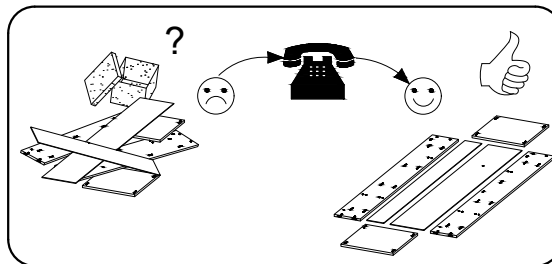

# LOFT 150

**PL > INSTRUKCJA MONTAŻU**  
**D > MONTAGEANLEITUNG**  
**GB > ASSEMBLY INSTRUCTIONS**

Czas montażu  
 Montagezeit  
 Time to assemble

1 hours  
 1 zeit  
 1 godz.

Tools required narzędzia wymagane Werkzeuge erforderlich