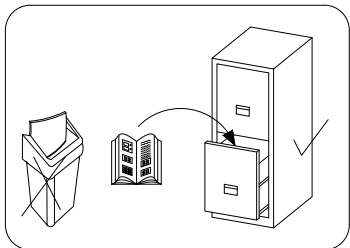

# LOFT 150

**PL > INSTRUKCJA MONTAŻU**  
**D > MONTAGEANLEITUNG**  
**GB > ASSEMBLY INSTRUCTIONS**

Czas montażu  
 Montagezeit  
 Time to assemble

1 hours  
 1 zeit  
 1 godz.

Tools required narzędzia wymagane Werkzeuge erforderlich