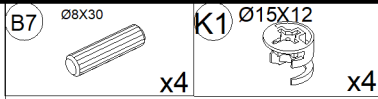

NERO 05

REGAŁ 40

01

B7 Ø8X30  x2	K1 Ø15X12  x2	D1  x2	P3  x2	H11  x1	K5  x6	G20 5X13  x4
F2  x4						

02

B7 Ø8X30  x2	K1 Ø15X12  x2	F2  x4	D1  x2	H11  x1	K5  x6	G20 5X13  x4
P3  x2						

03

04

05

x2

06

07

08

09

B7 Ø8X30 x16	K1 Ø15X12 x8	G20 5X13 x8	H11 x2
--------------------	--------------------	-------------------	-----------

x4

10

K5 x8	G8 x2	E18 x2	x2
----------	----------	-----------	----

x2

x2

11

12

13

14