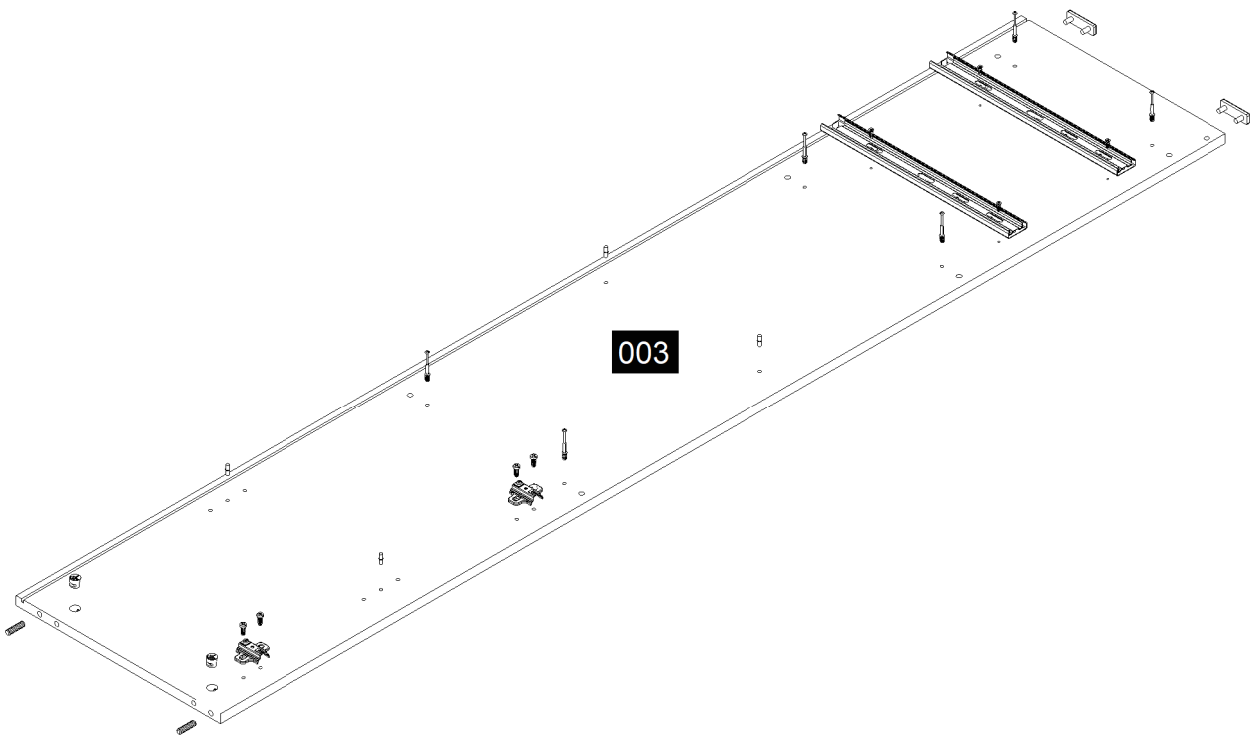

NERO 05

REGAŁ 40

01

B7 Ø8X30  x2	K1 Ø15X12  x2	D1  x2	P3  x2	H11  x1	K5  x6	G20 5X13  x4
F2  x4						

02

B7 Ø8X30  x2	K1 Ø15X12  x2	F2  x4	D1  x2	H11  x1	K5  x6	G20 5X13  x4
P3  x2						

03

04

05

x2

06

07

08

09

B7 Ø8X30 x16	K1 Ø15X12 x8	G20 5X13 x8	H11 x2
--------------------	--------------------	-------------------	-----------

x4

10

K5 x8	G8 x2	E18 x2	x2
----------	----------	-----------	----

x2

x2

11

12

13

14