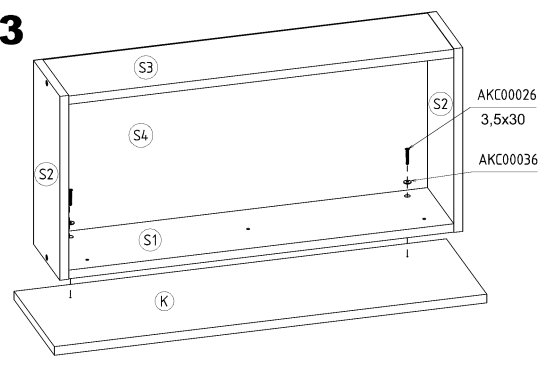

HYB-10 Komoda 3SW

L-160 H-89 D-40

| | | | | | |
|--|--|--|--|--|--|
| x 20  AKC00019 | x 18  7x50 AKC00120 | x 6  7x70 AKC00056 | x 24  AKC00004 | x 14  AKC00029 | x 12  AKC00151 |
| x 2  AKC00152 | x 14  AKC00004 | x 4  ZAW00012 | x 8  AKC00023 | x 6  AKC00036 | x 5  AKC00230 |
| x 6  NOG00033 | x 100  AKC00018 | x 66  3,5x16 AKC00026 | x 15  3,5x30 AKC00026 | x 1  AKC00017 | x 3 L-350 mm  MEC00412 |

 120 min

1**2****180°****3****4****5**

6

7

8

9

10

x 3

x 3

11

12

13