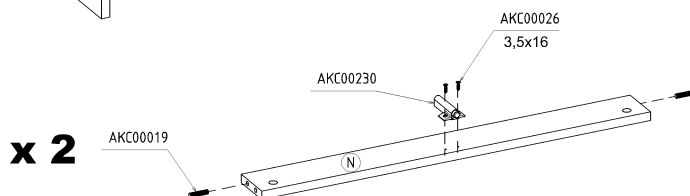

HYB-10 Komoda 3SW

L-160 H-89 D-40

| | | | | | |
|--|--|--|--|--|--|
| x 20  AKC00019 | x 18  7x50 AKC00120 | x 6  7x70 AKC00056 | x 24  AKC00004 | x 14  AKC00029 | x 12  AKC00151 |
| x 2  AKC00152 | x 14  AKC00004 | x 4  ZAW00012 | x 8  AKC00023 | x 6  AKC00036 | x 5  AKC00230 |
| x 6  NOG00033 | x 100  AKC00018 | x 66  3,5x16 AKC00026 | x 15  3,5x30 AKC00026 | x 1  AKC00017 | x 3 L-350 mm  MEC00412 |

 120 min

1**2****180°****3****4****5**

6

7

8

9

10

x 3