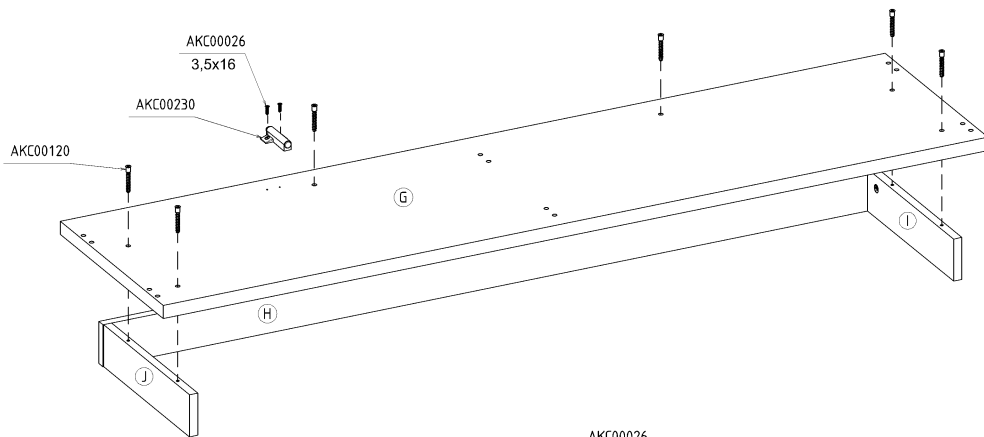

HYB-10 Komoda 3SW

L-160 H-89 D-40

| | | | | | |
|--|--|--|--|--|--|
| x 20  AKC00019 | x 18  7x50 AKC00120 | x 6  7x70 AKC00056 | x 24  AKC00004 | x 14  AKC00029 | x 12  AKC00151 |
| x 2  AKC00152 | x 14  AKC00004 | x 4  ZAW00012 | x 8  AKC00023 | x 6  AKC00036 | x 5  AKC00230 |
| x 6  NOG00033 | x 100  AKC00018 | x 66  3,5x16 AKC00026 | x 15  3,5x30 AKC00026 | x 1  AKC00017 | x 3 L-350 mm  MEC00412 |

 120 min

1**2****180°****3****4****5**

6

7

8

9

10

x 3