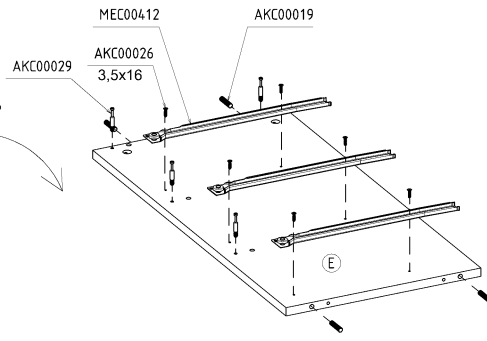

HYB-10 Komoda 3SW

L-160 H-89 D-40

| | | | | | |
|--|--|--|--|--|--|
| x 20  AKC00019 | x 18  7x50 AKC00120 | x 6  7x70 AKC00056 | x 24  AKC00004 | x 14  AKC00029 | x 12  AKC00151 |
| x 2  AKC00152 | x 14  AKC00004 | x 4  ZAW00012 | x 8  AKC00023 | x 6  AKC00036 | x 5  AKC00230 |
| x 6  NOG00033 | x 100  AKC00018 | x 66  3,5x16 AKC00026 | x 15  3,5x30 AKC00026 | x 1  AKC00017 | x 3 L-350 mm  MEC00412 |

 120 min

1**2****180°****3****4****5**

6

7

8

9

10

x 3