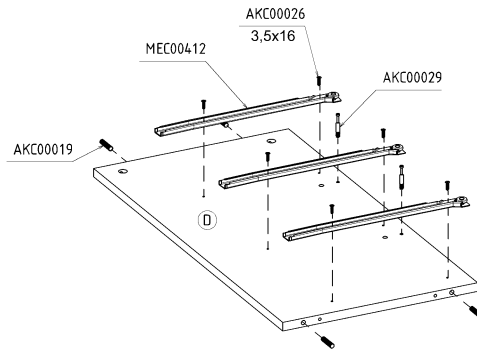

HYB-10 Komoda 3SW

L-160 H-89 D-40

| | | | | | |
|--|--|--|--|--|--|
| x 20  AKC00019 | x 18  7x50 AKC00120 | x 6  7x70 AKC00056 | x 24  AKC00004 | x 14  AKC00029 | x 12  AKC00151 |
| x 2  AKC00152 | x 14  AKC00004 | x 4  ZAW00012 | x 8  AKC00023 | x 6  AKC00036 | x 5  AKC00230 |
| x 6  NOG00033 | x 100  AKC00018 | x 66  3,5x16 AKC00026 | x 15  3,5x30 AKC00026 | x 1  AKC00017 | x 3 L-350 mm  MEC00412 |

 120 min

1**2****180°****3****4****5**

6

7

8

9

10

x 3