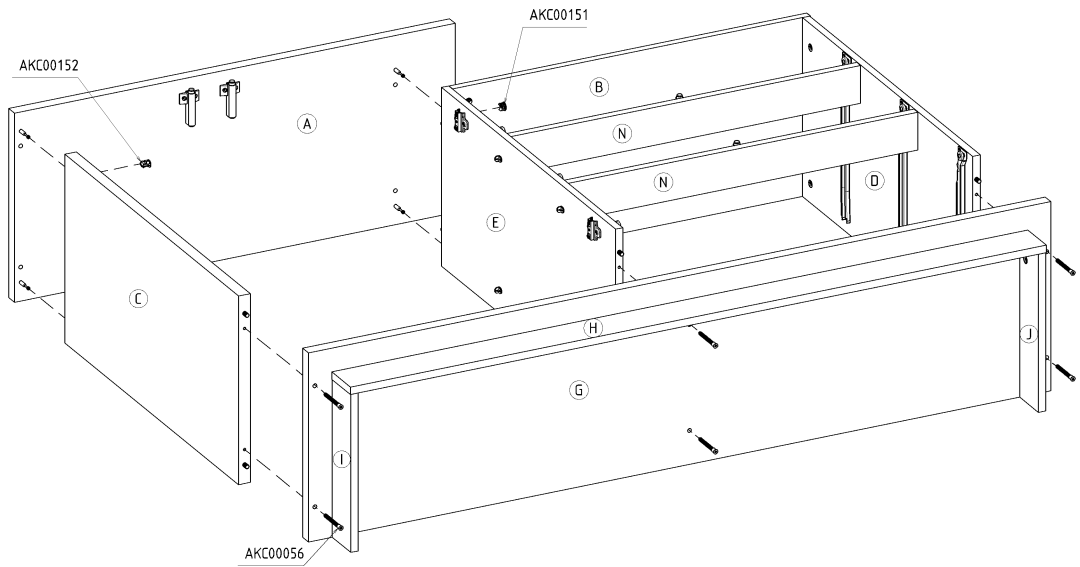

HYB-10 Komoda 3SW

L-160 H-89 D-40

| | | | | | |
|--|--|--|--|--|--|
| x 20  AKC00019 | x 18  7x50 AKC00120 | x 6  7x70 AKC00056 | x 24  AKC00004 | x 14  AKC00029 | x 12  AKC00151 |
| x 2  AKC00152 | x 14  AKC00004 | x 4  ZAW00012 | x 8  AKC00023 | x 6  AKC00036 | x 5  AKC00230 |
| x 6  NOG00033 | x 100  AKC00018 | x 66  3,5x16 AKC00026 | x 15  3,5x30 AKC00026 | x 1  AKC00017 | x 3 L-350 mm  MEC00412 |

 120 min

1**2****180°****3****4****5**

6

7

8

9

10

x 3