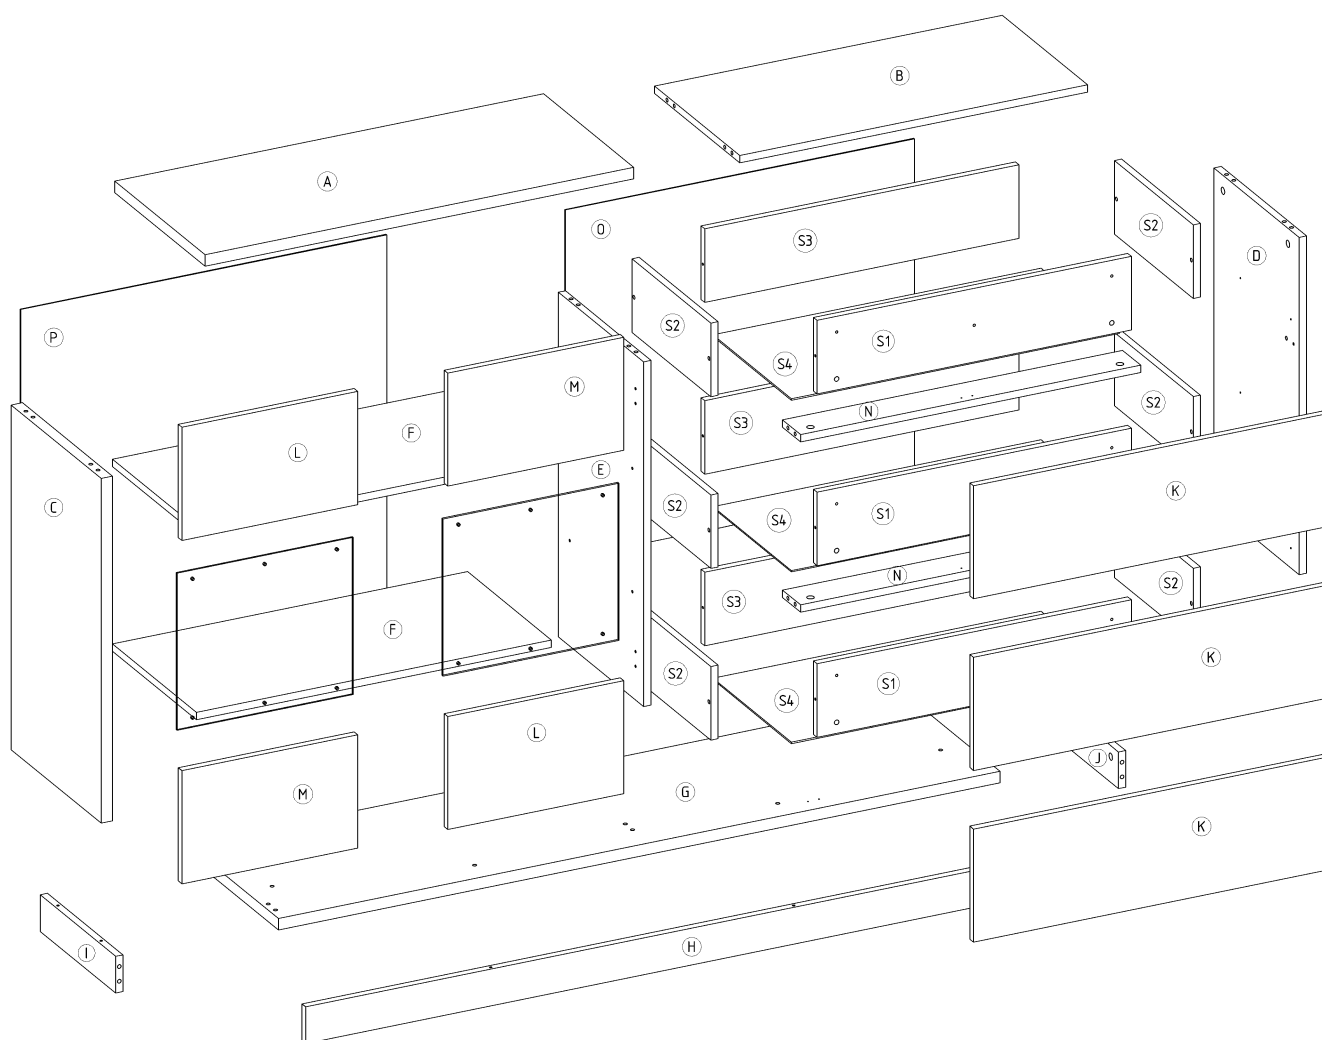

HYB-10 Komoda 3SW

L-160 H-89 D-40

| | | | | | |
|--|--|--|--|--|--|
| x 20  AKC00019 | x 18  7x50 AKC00120 | x 6  7x70 AKC00056 | x 24  AKC00004 | x 14  AKC00029 | x 12  AKC00151 |
| x 2  AKC00152 | x 14  AKC00004 | x 4  ZAW00012 | x 8  AKC00023 | x 6  AKC00036 | x 5  AKC00230 |
| x 6  NOG00033 | x 100  AKC00018 | x 66  3,5x16 AKC00026 | x 15  3,5x30 AKC00026 | x 1  AKC00017 | x 3 L-350 mm  MEC00412 |

 120 min

1**2****180°****3****4****5**

6

7

8

9

10

x 3