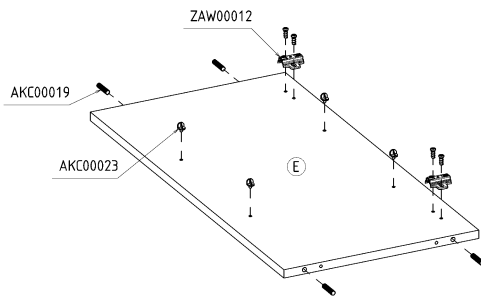

HYB-10 Komoda 3SW

L-160 H-89 D-40

| | | | | | |
|--|--|--|--|--|--|
| x 20  AKC00019 | x 18  7x50 AKC00120 | x 6  7x70 AKC00056 | x 24  AKC00004 | x 14  AKC00029 | x 12  AKC00151 |
| x 2  AKC00152 | x 14  AKC00004 | x 4  ZAW00012 | x 8  AKC00023 | x 6  AKC00036 | x 5  AKC00230 |
| x 6  NOG00033 | x 100  AKC00018 | x 66  3,5x16 AKC00026 | x 15  3,5x30 AKC00026 | x 1  AKC00017 | x 3 L-350 mm  MEC00412 |

 120 min

1**2****180°****3****4****5**

6

7

8

9

10

x 3