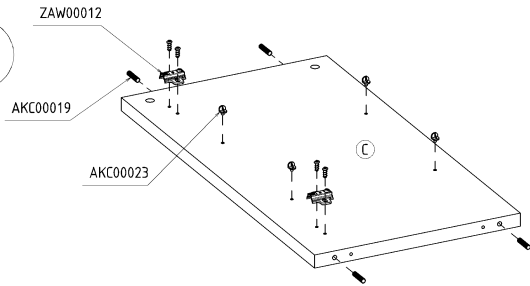

HYB-10 Komoda 3SW

L-160 H-89 D-40

| | | | | | |
|--|--|--|--|--|--|
| x 20  AKC00019 | x 18  7x50 AKC00120 | x 6  7x70 AKC00056 | x 24  AKC00004 | x 14  AKC00029 | x 12  AKC00151 |
| x 2  AKC00152 | x 14  AKC00004 | x 4  ZAW00012 | x 8  AKC00023 | x 6  AKC00036 | x 5  AKC00230 |
| x 6  NOG00033 | x 100  AKC00018 | x 66  3,5x16 AKC00026 | x 15  3,5x30 AKC00026 | x 1  AKC00017 | x 3 L-350 mm  MEC00412 |

 120 min

1**2****180°****3****4****5**

6

7

8

9

10

x 3