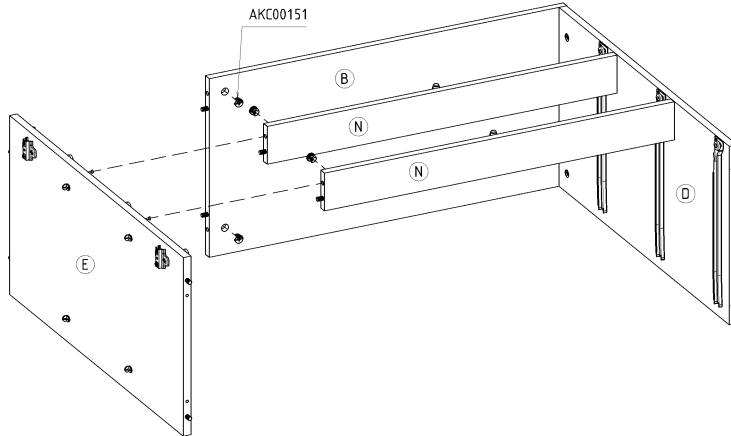

HYB-10 Komoda 3SW

L-160 H-89 D-40

| | | | | | |
|--|--|--|--|--|--|
| x 20  AKC00019 | x 18  7x50 AKC00120 | x 6  7x70 AKC00056 | x 24  AKC00004 | x 14  AKC00029 | x 12  AKC00151 |
| x 2  AKC00152 | x 14  AKC00004 | x 4  ZAW00012 | x 8  AKC00023 | x 6  AKC00036 | x 5  AKC00230 |
| x 6  NOG00033 | x 100  AKC00018 | x 66  3,5x16 AKC00026 | x 15  3,5x30 AKC00026 | x 1  AKC00017 | x 3 L-350 mm  MEC00412 |

 120 min

1**2****180°****3****4****5**

6

7

8

9

10

x 3