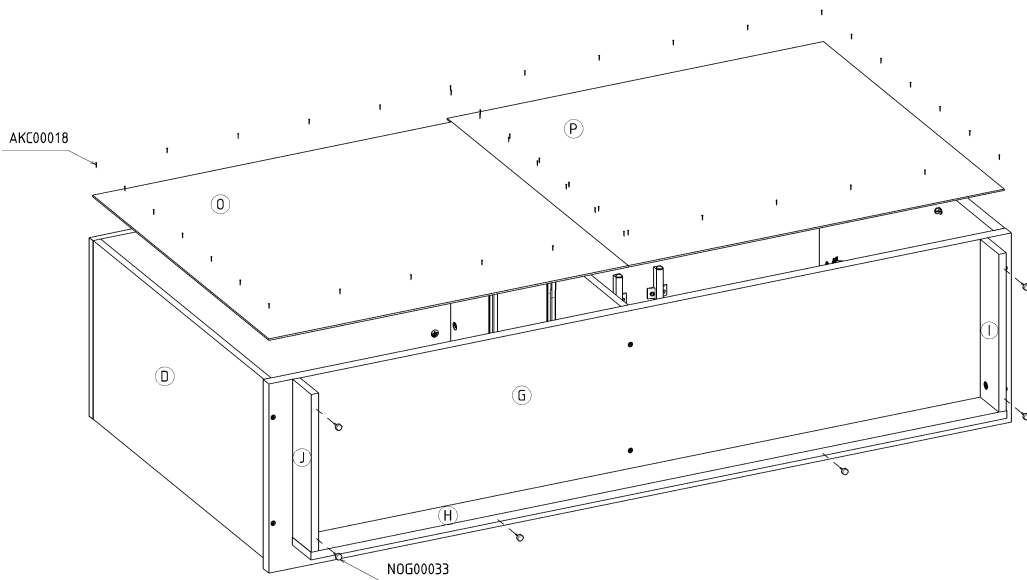

HYB-10 Komoda 3SW

L-160 H-89 D-40

| | | | | | |
|--|--|--|--|--|--|
| x 20  AKC00019 | x 18  7x50 AKC00120 | x 6  7x70 AKC00056 | x 24  AKC00004 | x 14  AKC00029 | x 12  AKC00151 |
| x 2  AKC00152 | x 14  AKC00004 | x 4  ZAW00012 | x 8  AKC00023 | x 6  AKC00036 | x 5  AKC00230 |
| x 6  NOG00033 | x 100  AKC00018 | x 66  3,5x16 AKC00026 | x 15  3,5x30 AKC00026 | x 1  AKC00017 | x 3 L-350 mm  MEC00412 |

 120 min

1**2****180°****3****4****5**

6

7

8

9

10

x 3