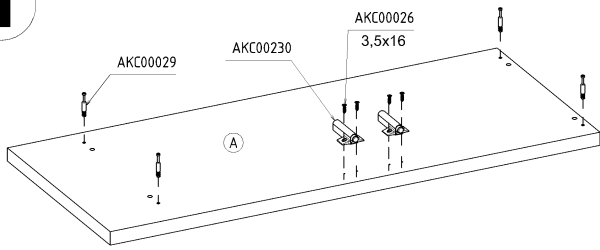

HYB-10 Komoda 3SW

L-160 H-89 D-40

| | | | | | |
|--|--|--|--|--|--|
| x 20  AKC00019 | x 18  7x50 AKC00120 | x 6  7x70 AKC00056 | x 24  AKC00004 | x 14  AKC00029 | x 12  AKC00151 |
| x 2  AKC00152 | x 14  AKC00004 | x 4  ZAW00012 | x 8  AKC00023 | x 6  AKC00036 | x 5  AKC00230 |
| x 6  NOG00033 | x 100  AKC00018 | x 66  3,5x16 AKC00026 | x 15  3,5x30 AKC00026 | x 1  AKC00017 | x 3 L-350 mm  MEC00412 |

 120 min

1**2****180°****3****4****5**

6

7

8

9

10

x 3