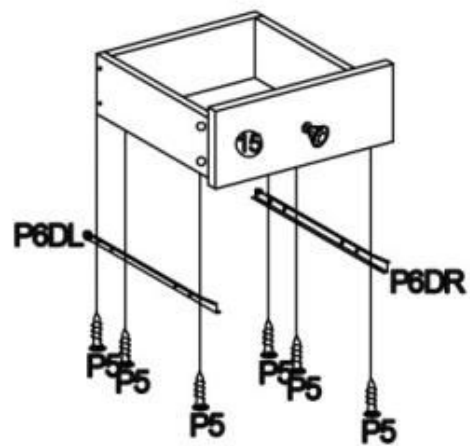

INSTRUKCJA MONTAŻU

MEZO REG-1

DYSTRYBUTOR:
 HALMAR Sp. z o.o.
 ul. Centralnego Okręgu Przemysłowego 2, 37-450 Stalowa Wola
 tel. (15) 843 28 10, hurtownia@halmar.pl

P1			38 PCS
P2			38 PCS
P3		M4X35mm	22 PCS
P4		M8X30mm	36 PCS
P5		M3.5X12mm	48 PCS
P6		CL DL DR CR	4 SETS
P7		M5X40mm	4 PCS
P8		M5X25mm	20 PCS
P9			2 PCS
P10		M5X12mm	2 PCS
P11			2 PCS
P12		M4X12mm	4 PCS
P13			2 PCS
P14		M4X20mm	2 PCS
P15			2 PCS
P16			1 PC
P17			40 PCS
P18			1 PC

1

2

3

x2

4

5

6

7