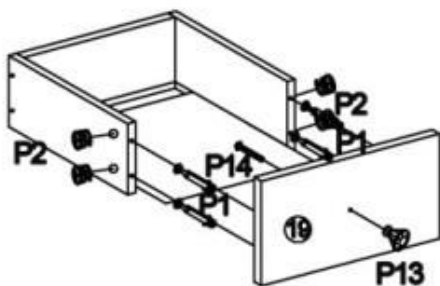

INSTRUKCJA MONTAŻU

MEZO REG-1

DYSTRYBUTOR:
 HALMAR Sp. z o.o.
 ul. Centralnego Okręgu Przemysłowego 2, 37-450 Stalowa Wola
 tel. (15) 843 28 10, hurtownia@halmar.pl

P1			38 PCS
P2			38 PCS
P3		M4X35mm	22 PCS
P4		M8X30mm	36 PCS
P5		M3.5X12mm	48 PCS
P6		CL DL DR CR	4 SETS
P7		M5X40mm	4 PCS
P8		M5X25mm	20 PCS
P9			2 PCS
P10		M5X12mm	2 PCS
P11			2 PCS
P12		M4X12mm	4 PCS
P13			2 PCS
P14		M4X20mm	2 PCS
P15			2 PCS
P16			1 PC
P17			40 PCS
P18			1 PC

1

2

3

x2

4

5

6

7