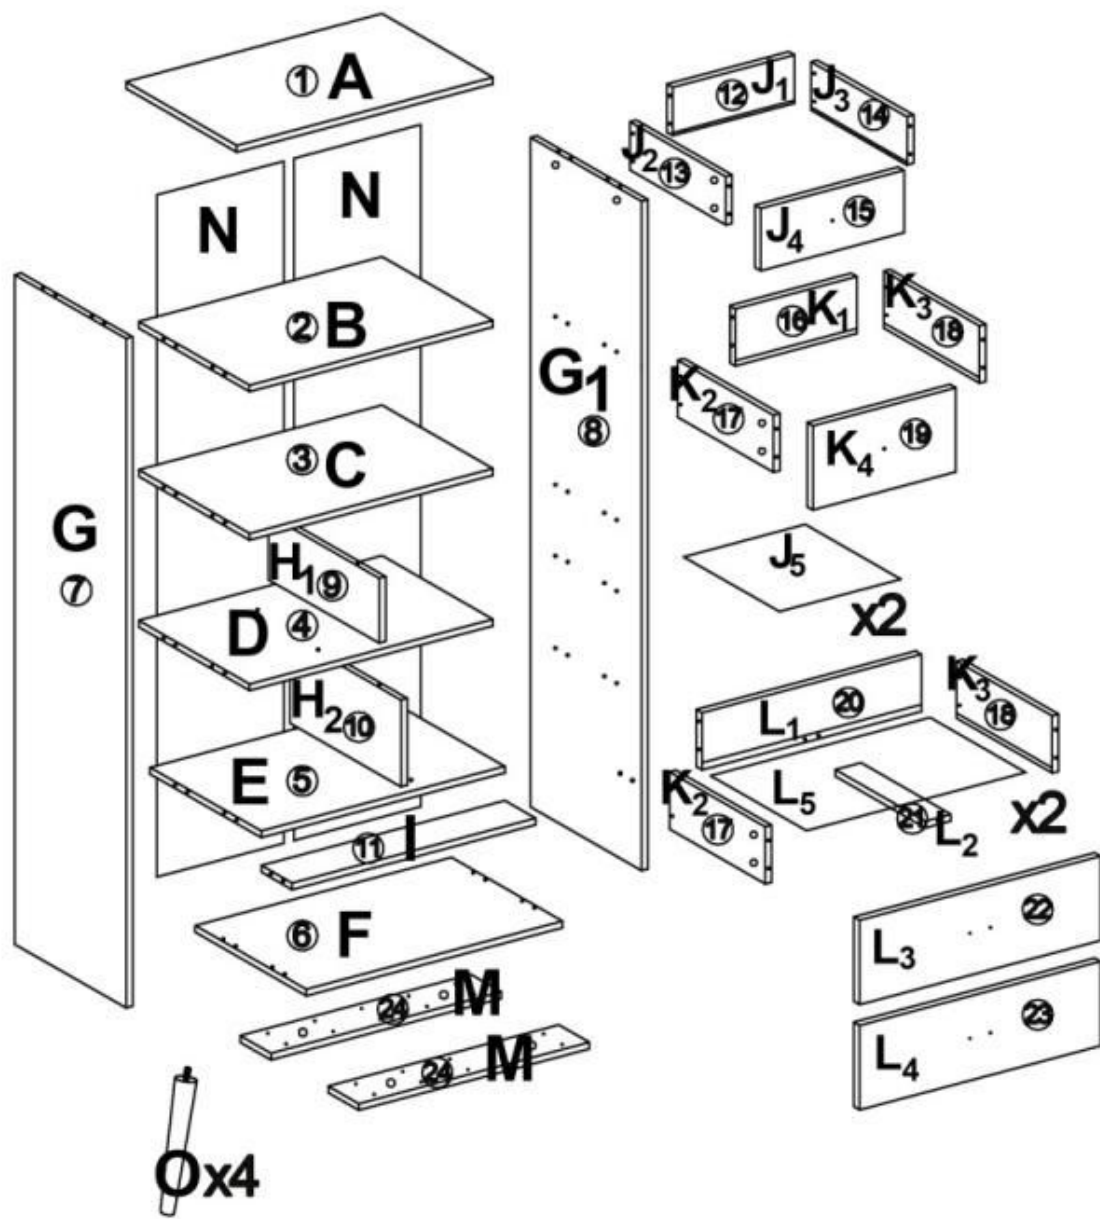

INSTRUKCJA MONTAŻU

MEZO REG-1

DYSTRYBUTOR:
 HALMAR Sp. z o.o.
 ul. Centralnego Okręgu Przemysłowego 2, 37-450 Stalowa Wola
 tel. (15) 843 28 10, hurtownia@halmar.pl

P1			38 PCS
P2			38 PCS
P3		M4X35mm	22 PCS
P4		M8X30mm	36 PCS
P5		M3.5X12mm	48 PCS
P6		CL DL DR CR	4 SETS
P7		M5X40mm	4 PCS
P8		M5X25mm	20 PCS
P9			2 PCS
P10		M5X12mm	2 PCS
P11			2 PCS
P12		M4X12mm	4 PCS
P13			2 PCS
P14		M4X20mm	2 PCS
P15			2 PCS
P16			1 PC
P17			40 PCS
P18			1 PC

1

2

3

x2

4

5

6

7

8

9

10

11

12

13