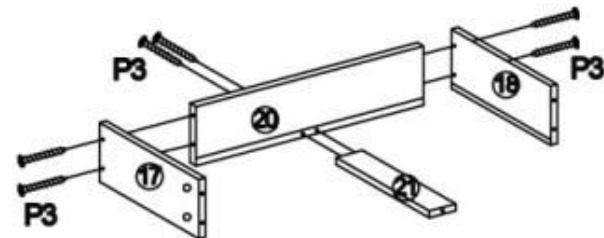

INSTRUKCJA MONTAŻU

MEZO REG-1

DYSTRYBUTOR:
 HALMAR Sp. z o.o.
 ul. Centralnego Okręgu Przemysłowego 2, 37-450 Stalowa Wola
 tel. (15) 843 28 10, hurtownia@halmar.pl

P1			38 PCS
P2			38 PCS
P3		M4X35mm	22 PCS
P4		M8X30mm	36 PCS
P5		M3.5X12mm	48 PCS
P6		CL DL DR CR	4 SETS
P7		M5X40mm	4 PCS
P8		M5X25mm	20 PCS
P9			2 PCS
P10		M5X12mm	2 PCS
P11			2 PCS
P12		M4X12mm	4 PCS
P13			2 PCS
P14		M4X20mm	2 PCS
P15			2 PCS
P16			1 PC
P17			40 PCS
P18			1 PC

1

2

3

x2

4

5

6

7