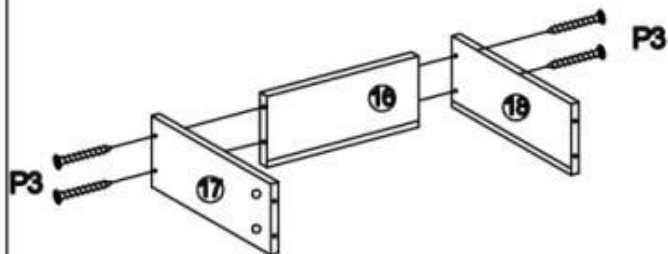

INSTRUKCJA MONTAŻU

MEZO REG-1

DYSTRYBUTOR:
 HALMAR Sp. z o.o.
 ul. Centralnego Okręgu Przemysłowego 2, 37-450 Stalowa Wola
 tel. (15) 843 28 10, hurtownia@halmar.pl

P1			38 PCS
P2			38 PCS
P3		M4X35mm	22 PCS
P4		M8X30mm	36 PCS
P5		M3.5X12mm	48 PCS
P6		CL DL DR CR	4 SETS
P7		M5X40mm	4 PCS
P8		M5X25mm	20 PCS
P9			2 PCS
P10		M5X12mm	2 PCS
P11			2 PCS
P12		M4X12mm	4 PCS
P13			2 PCS
P14		M4X20mm	2 PCS
P15			2 PCS
P16			1 PC
P17			40 PCS
P18			1 PC

1

2

3

x2

4

5

6

7