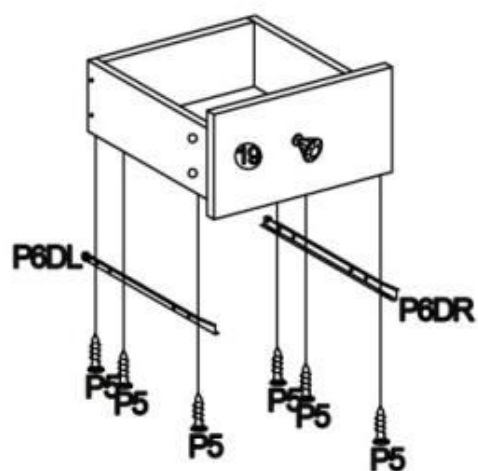

INSTRUKCJA MONTAŻU

MEZO REG-1

DYSTRYBUTOR:
 HALMAR Sp. z o.o.
 ul. Centralnego Okręgu Przemysłowego 2, 37-450 Stalowa Wola
 tel. (15) 843 28 10, hurtownia@halmar.pl

P1			38 PCS
P2			38 PCS
P3		M4X35mm	22 PCS
P4		M8X30mm	36 PCS
P5		M3.5X12mm	48 PCS
P6		CL DL DR CR	4 SETS
P7		M5X40mm	4 PCS
P8		M5X25mm	20 PCS
P9			2 PCS
P10		M5X12mm	2 PCS
P11			2 PCS
P12		M4X12mm	4 PCS
P13			2 PCS
P14		M4X20mm	2 PCS
P15			2 PCS
P16			1 PC
P17			40 PCS
P18			1 PC

1

2

3

x2

4

5

6

7