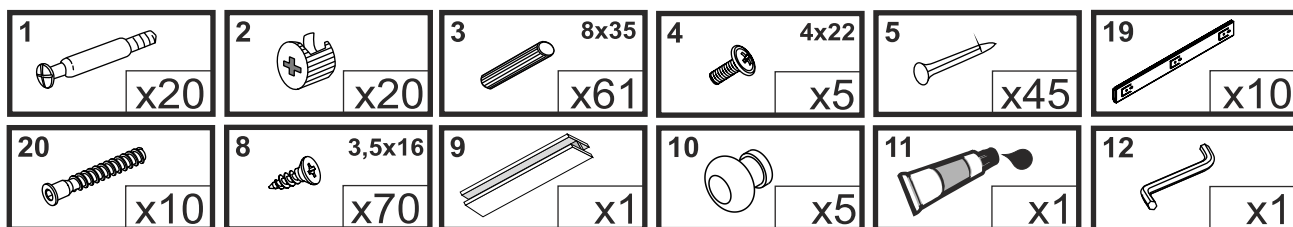

FINEZJA - F5

Komoda 5 szuf

Czas mont. - 90 min.

FINEZJA - F5

Komoda 5 szuf

1

2

3

2  x6

4

2  x4

5

x5

x5