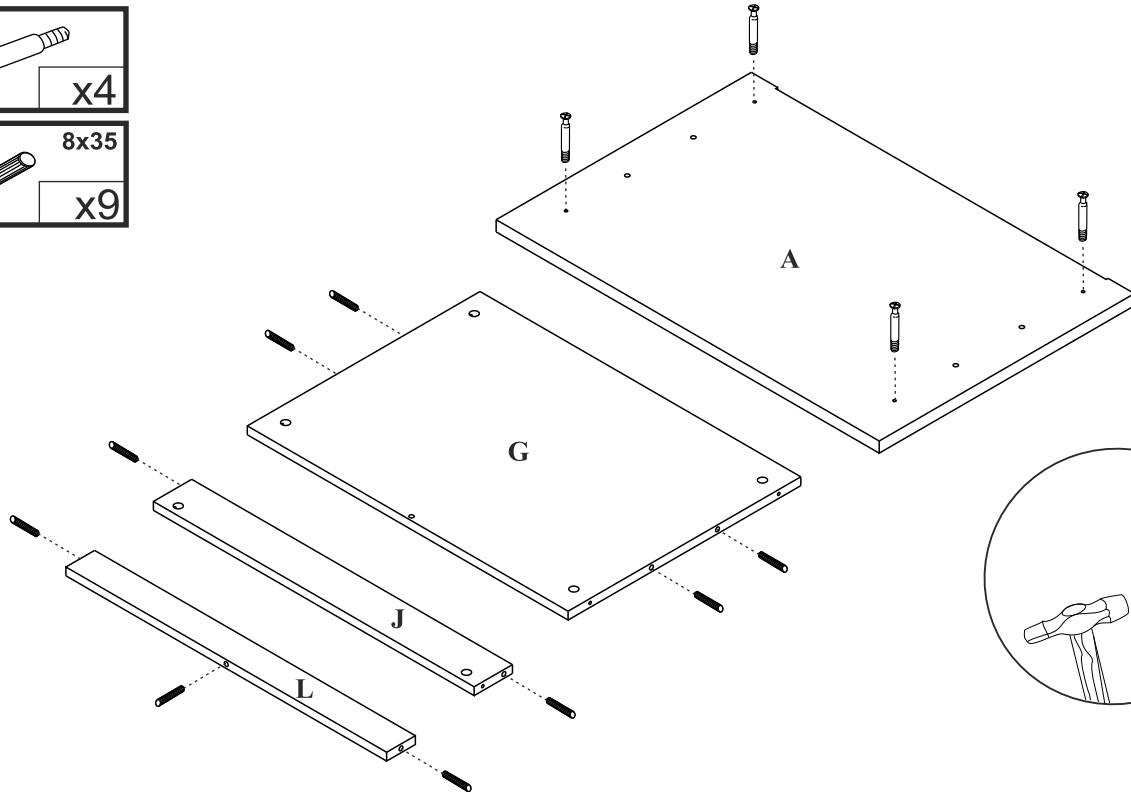

FINEZJA - F5

Komoda 5 szuf

Czas mont. - 90 min.

FINEZJA - F5

Komoda 5 szuf

1

2

3

2  x6

4

2  x4

5

x5

x5