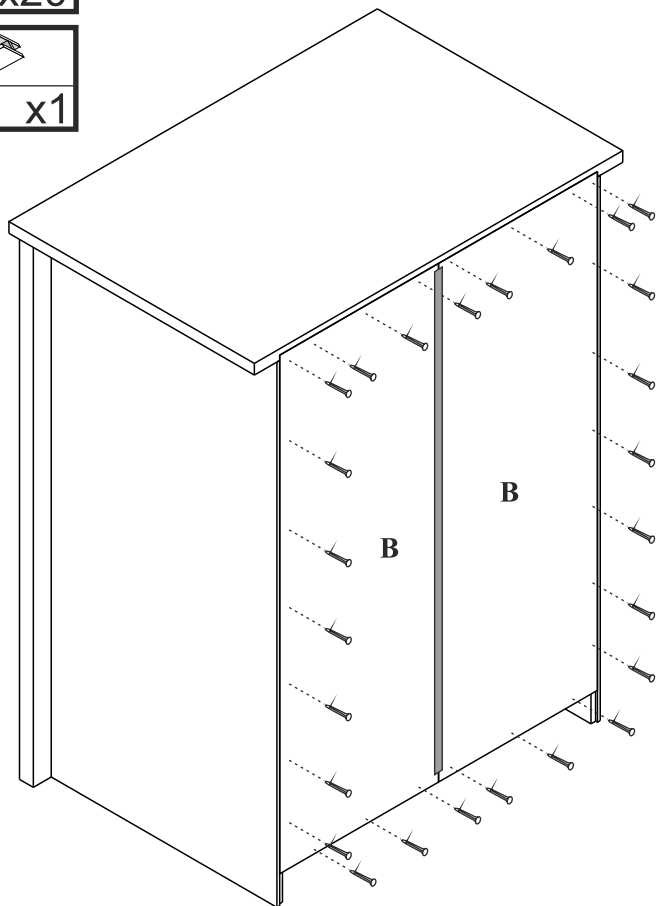

FINEZJA - F5

Komoda 5 szuf

Czas mont. - 90 min.

FINEZJA - F5

Komoda 5 szuf

1

2

3

2  x6

4

2  x4

5

x5

x5