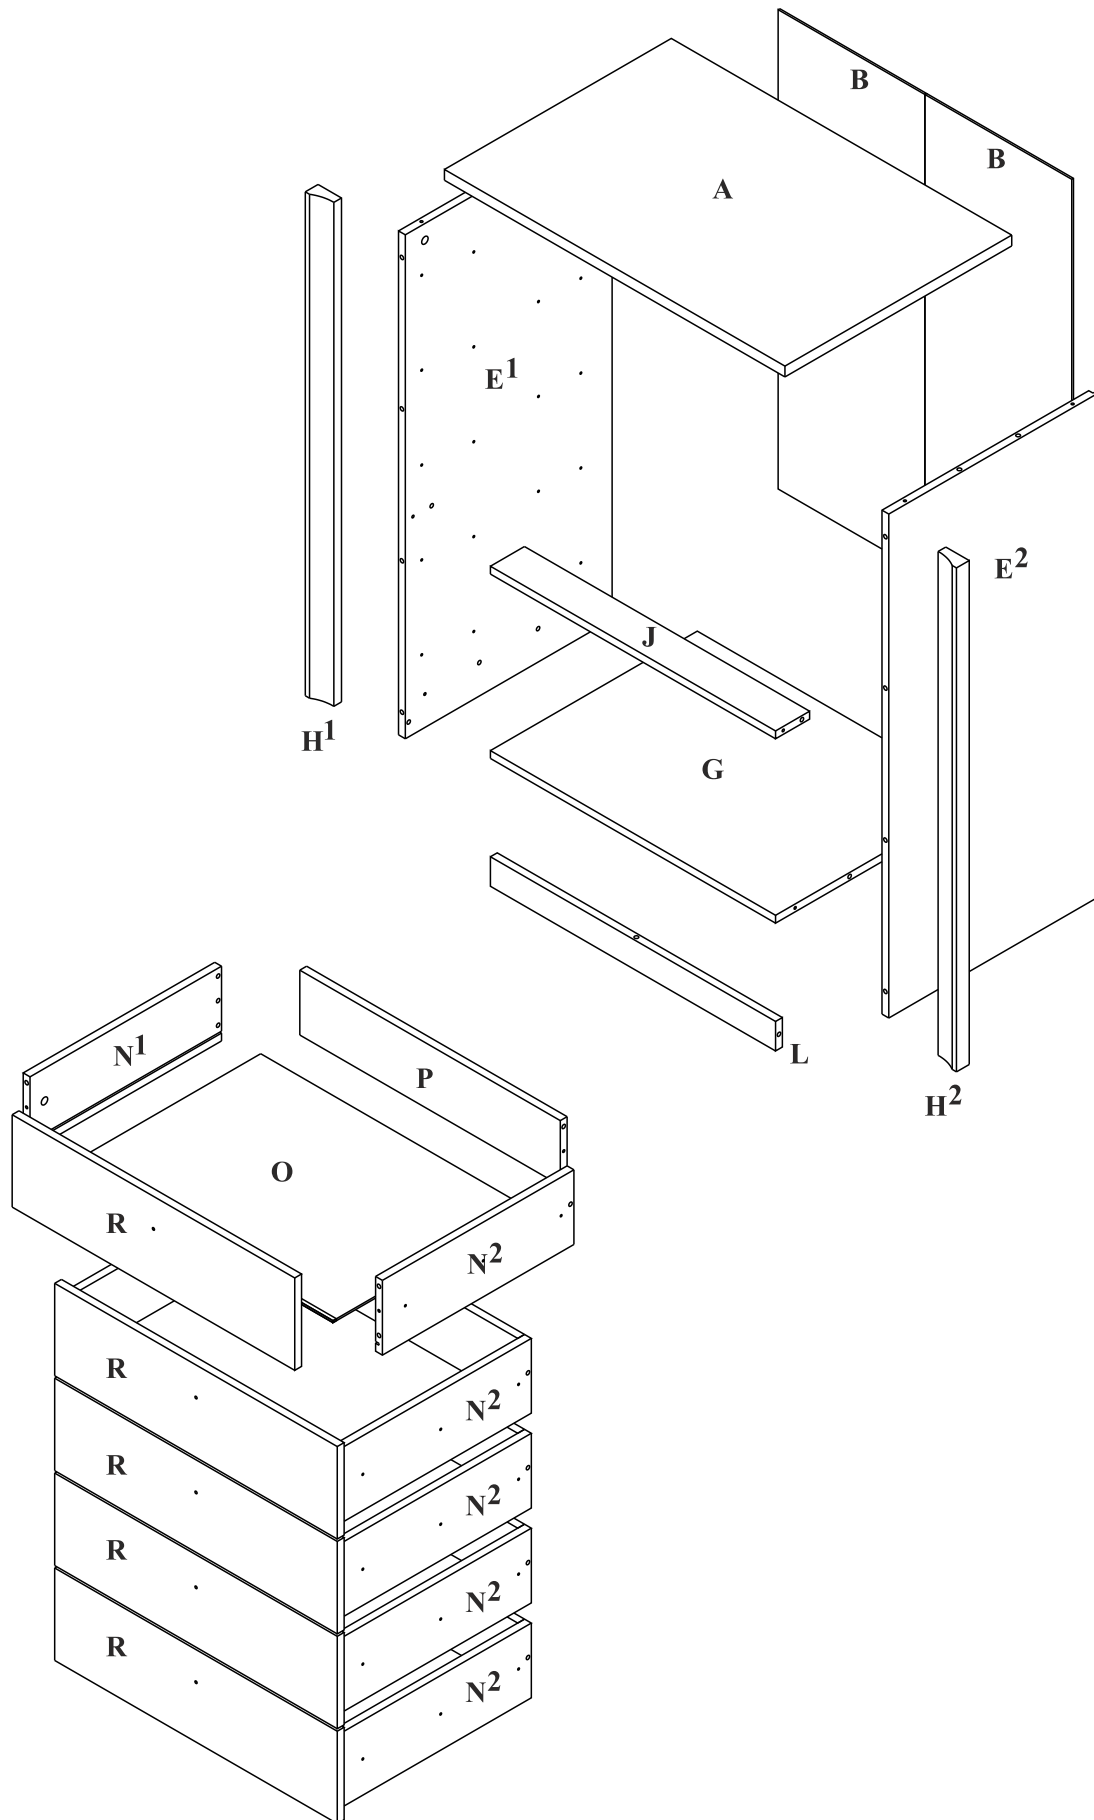

FINEZJA - F5

Komoda 5 szuf

Czas mont. - 90 min.

FINEZJA - F5

Komoda 5 szuf

1

2

3

2  x6

4

2  x4

5

x5

x5