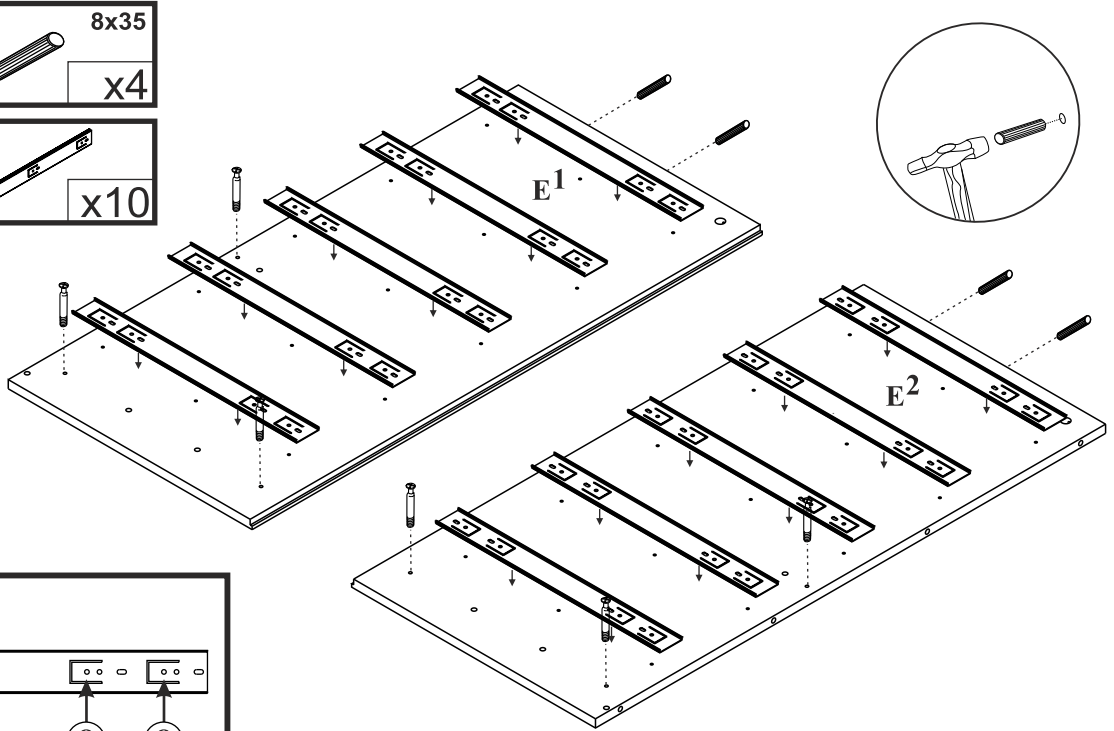

FINEZJA - F5

Komoda 5 szuf

Czas mont. - 90 min.

FINEZJA - F5

Komoda 5 szuf

1

2

3

2  x6

4

2  x4

5

x5

x5