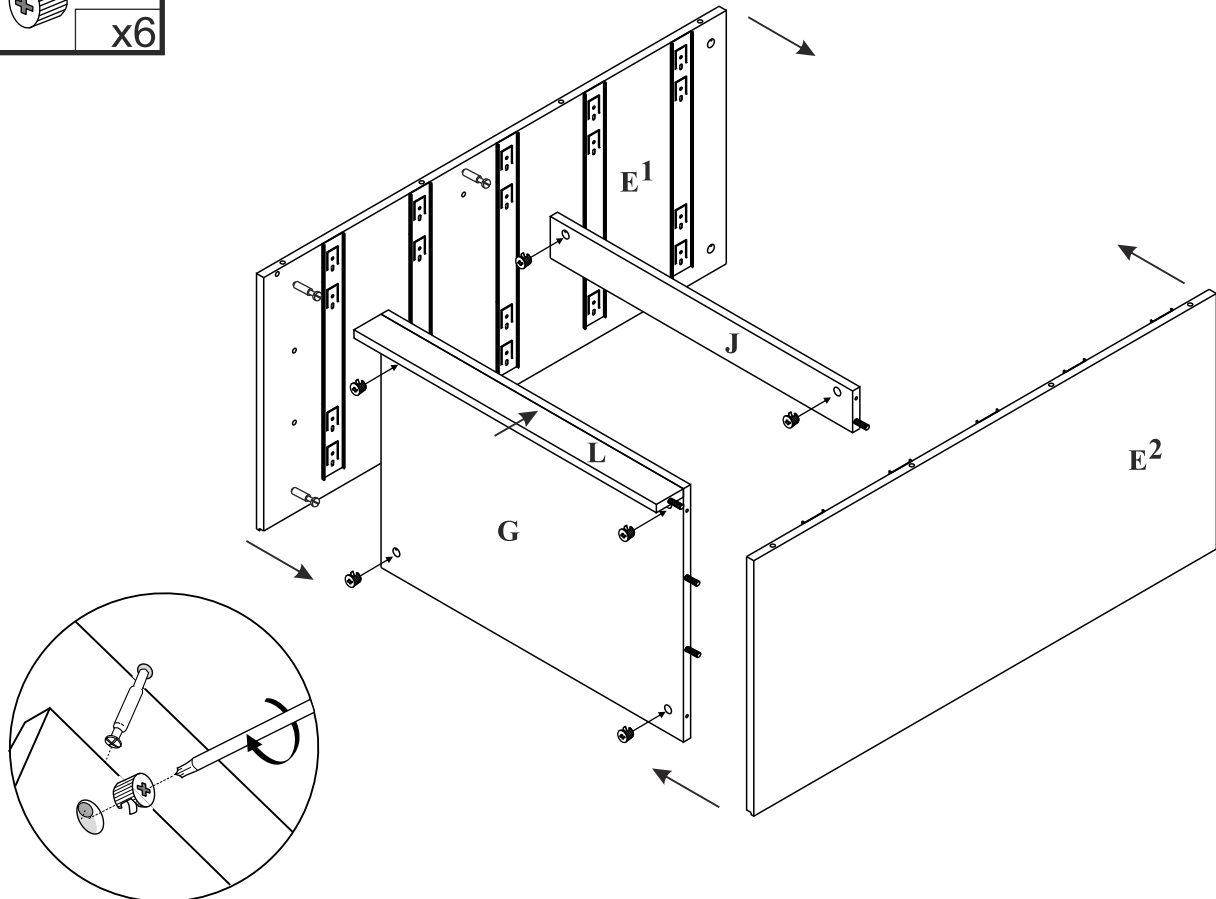

FINEZJA - F5

Komoda 5 szuf

Czas mont. - 90 min.

FINEZJA - F5

Komoda 5 szuf

1

2

3

2  x6

4

2  x4

5

x5

x5