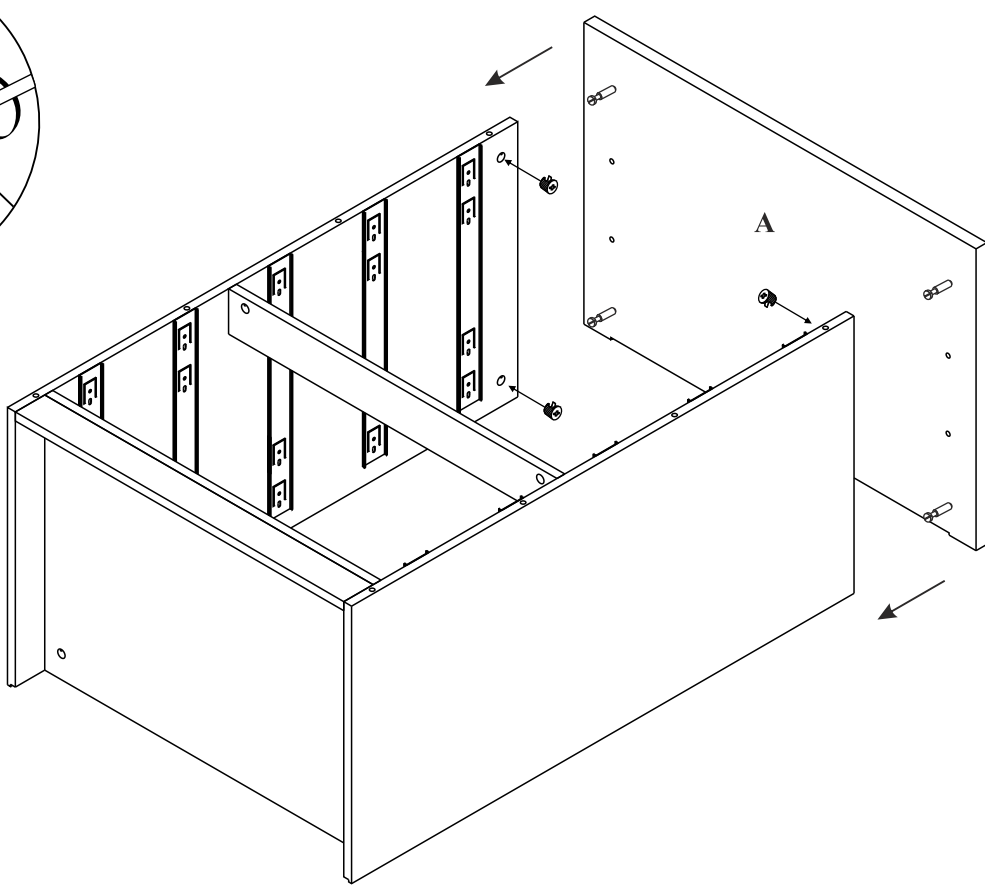

FINEZJA - F5

Komoda 5 szuf

Czas mont. - 90 min.

FINEZJA - F5

Komoda 5 szuf

1

2

3

2  x6

4

2  x4

5

x5

x5