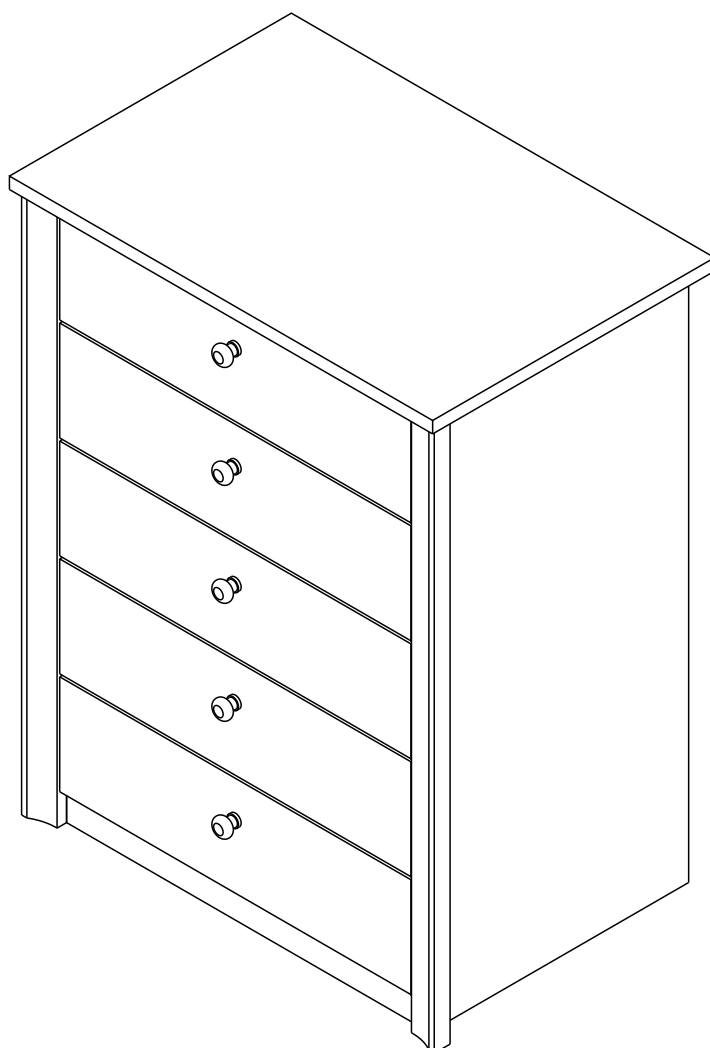

FINEZJA - F5

Komoda 5 szuf

Czas mont. - 90 min.

FINEZJA - F5

Komoda 5 szuf

1

2

3

2  x6

4

2  x4

5

x5

x5