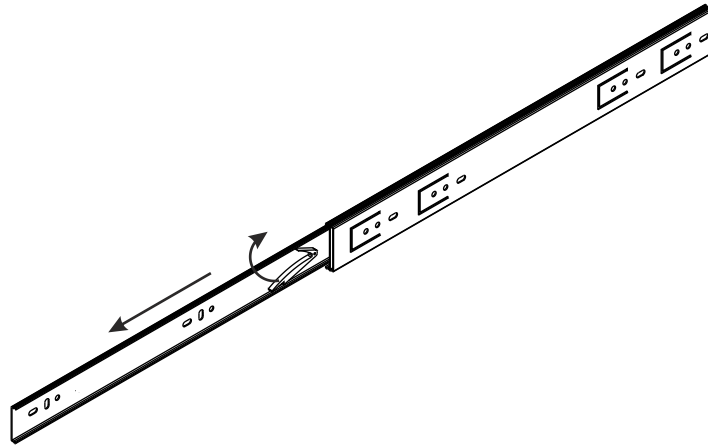

FINEZJA - F5

Komoda 5 szuf

Czas mont. - 90 min.

FINEZJA - F5

Komoda 5 szuf

1

2

3

2  x6

4

2  x4

5

x5

x5