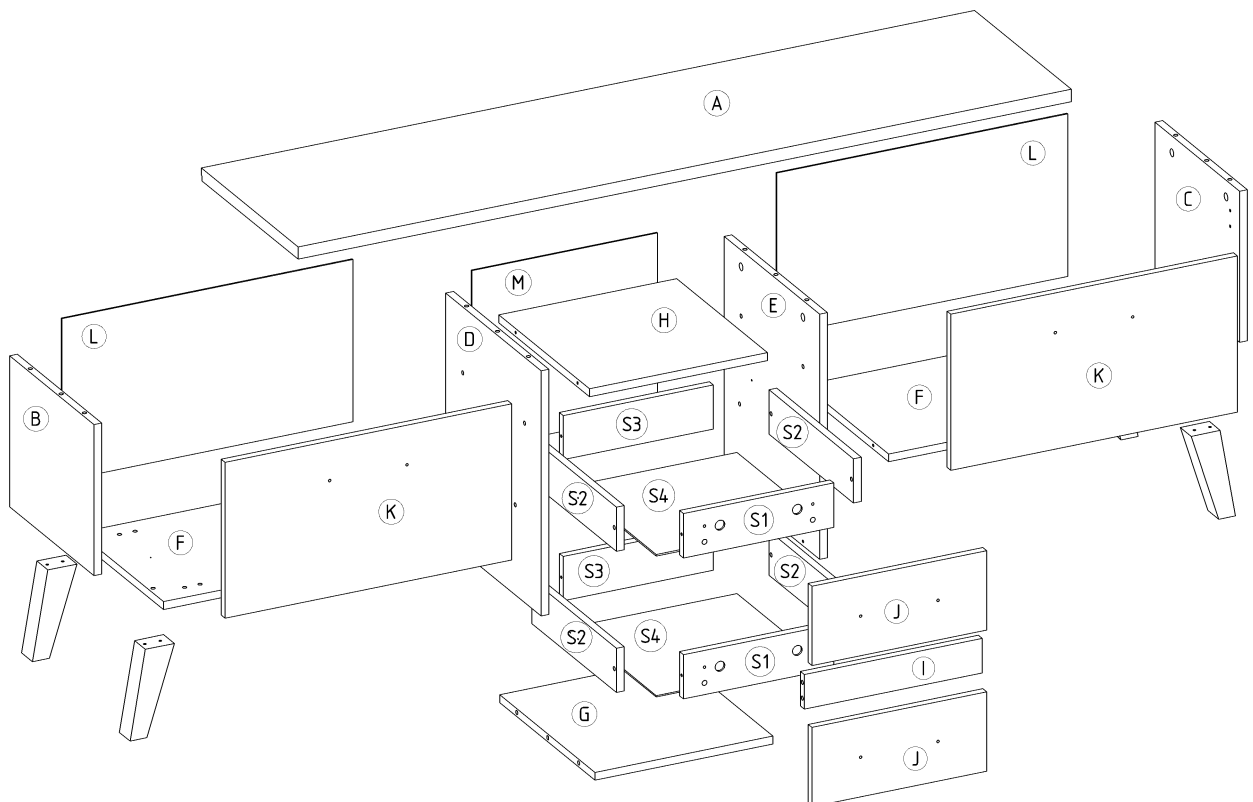

NOR-13 STOLIK RTV 2D2S

L-160 H-56 D-41

x 8 AKC00019	x 28 AKC00120	x 28 AKC00004	x 14 AKC00029	x 14 AKC00151	x 14 AKC00004
x 4 ZAW00013	x 4 NOG00033	x 4 AKC00036	x 40 3,5x16 AKC00026	x 8 3,5x30 AKC00026	x 8 4x20 AKC00026
x 2 AKC00153	x 70 AKC00018	x 4 UCH00037	x 1 AKC00017	x 2 - 350 mm MEC00412	x 4 NOG00039

1

2

3

4

5

6

7