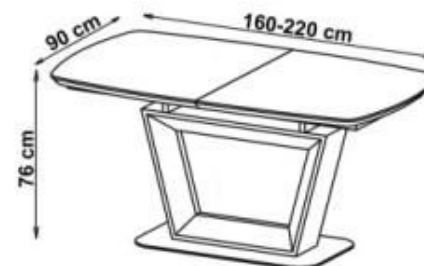

BLACKY

1

2

3

A		1
A ₁		1
B		1
C		2
D		1
E		4
F		4
G		4
H		8

v.2

HALMAR Sp. z o.o.

ul. Centralnego Okręgu Przemysłowego 2, 37-450 Stalowa Wola, POLSKA / POLAND
tel. +48 15 843 28 10, fax: +48 15 842 19 57, e-mail: office@halmar.com.pl