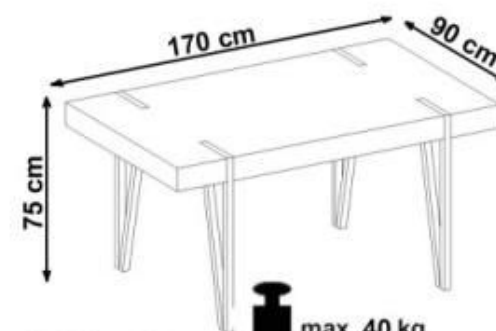

YOHANN

1

2

A		1
B		4
C		32
D		32

3

Top table thickness 100 mm
Grubość blatu 100 mm

max. 40 kg

v.1