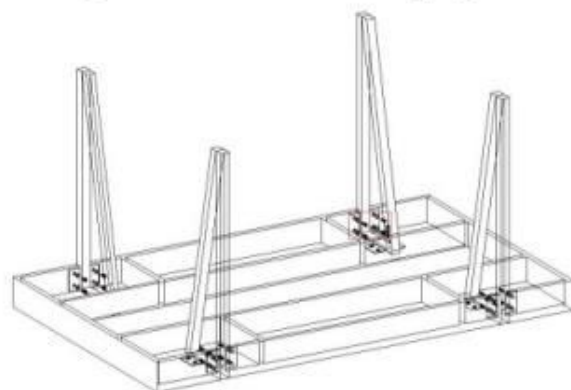

YOHANN

1

2

A		1
B		4
C		32
D		32

3

Top table thickness 100 mm
Grubość blatu 100 mm

max. 40 kg

v.1