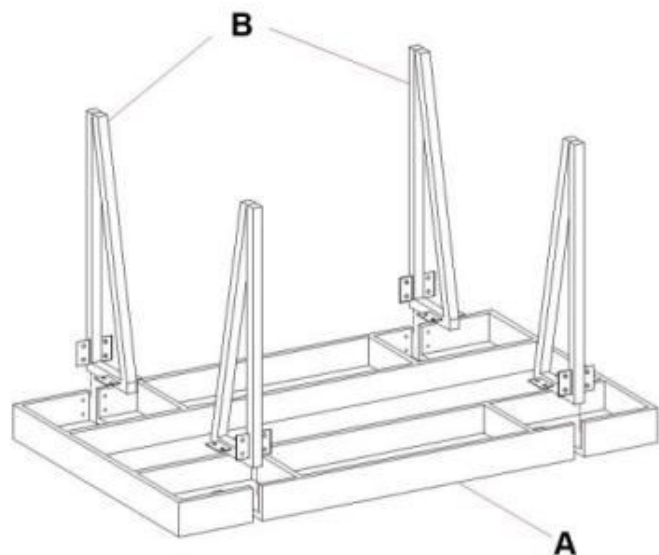

YOHANN

1

2

A		1
B		4
C		32
D		32

3

Top table thickness 100 mm
Grubość blatu 100 mm

max. 40 kg

v.1