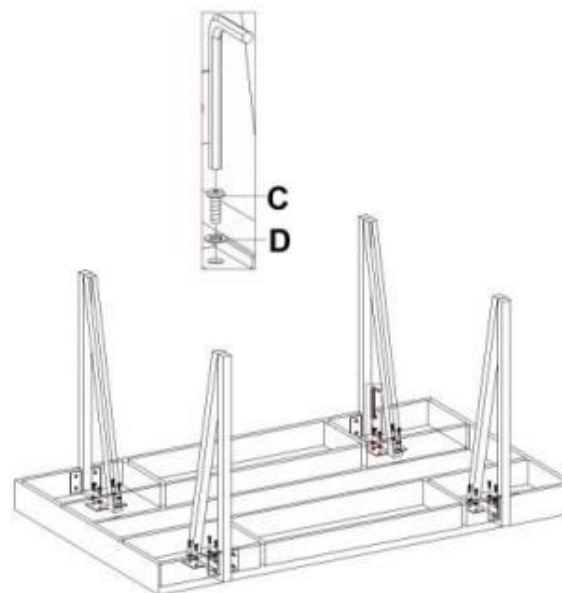

YOHANN

1

2

A		1
B		4
C		32
D		32

3

Top table thickness 100 mm
Grubość blatu 100 mm

max. 40 kg

v.1