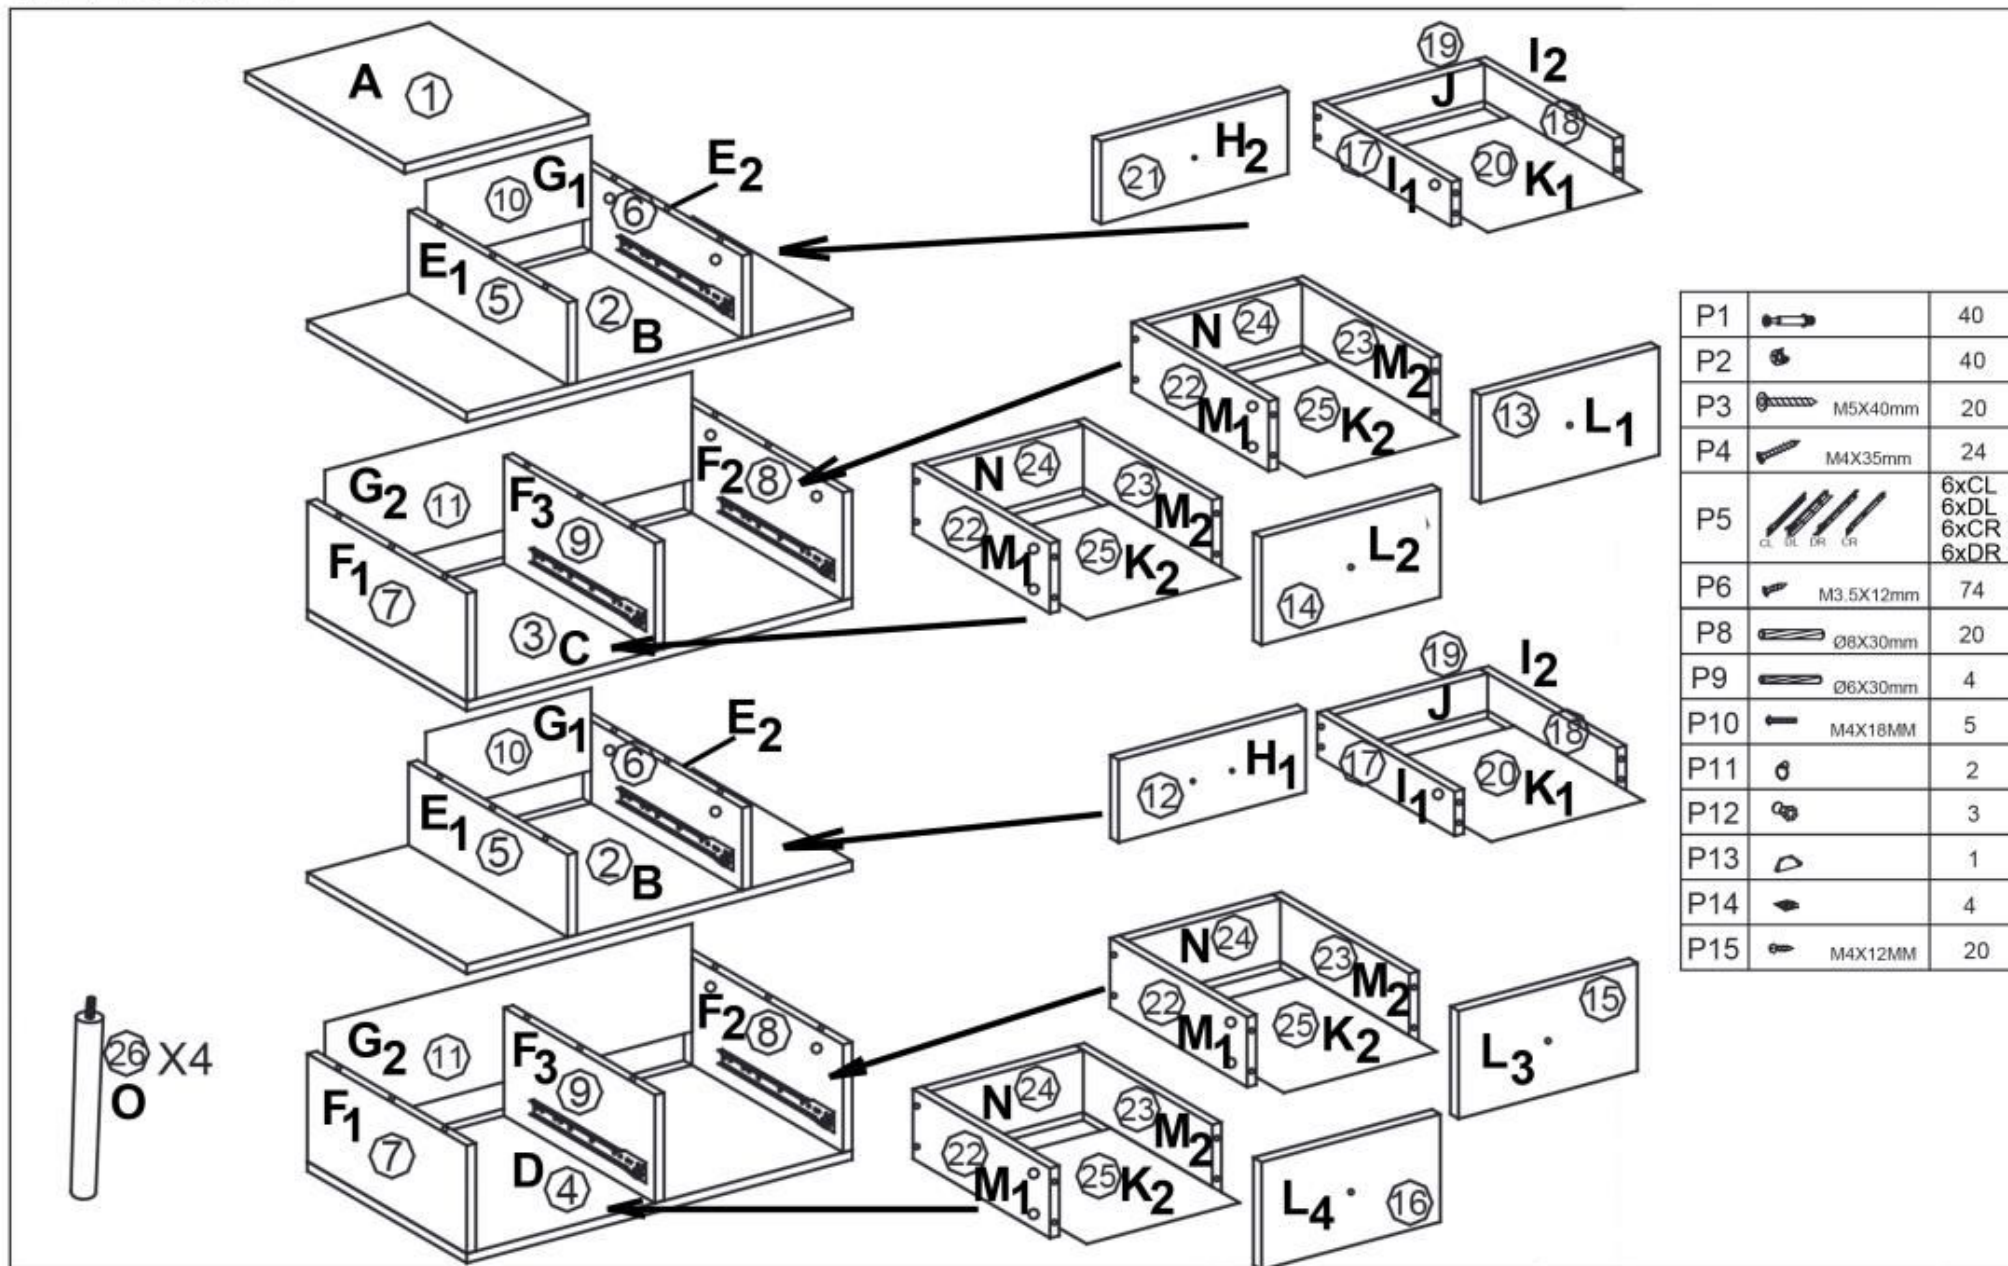

MEZO KM-2

HALMAR Sp. z o.o.

ul. Centralnego Okręgu Przemysłowego 2, 37-450 Stalowa Wola, POLSKA / POLAND
tel. +48 15 843 28 10, fax: +48 15 842 19 57, e-mail: office@halmar.com.pl