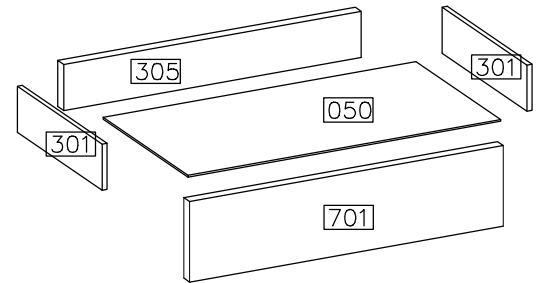

SMYK / SMYK II / SMYK III

KOMODA 4S – 02

#	ART. NR	QUANTITY
1	401	1
2	402	1
3	101	1
4	102	1
5	001	2
6	801	1
7	701	4
8	301	8
9	305	4
10	050	4
11	350	1

$\varnothing 8 \times 30 \text{ mm}$ A 46	$\varnothing 15 / 12 \text{ mm}$ D1 10	$\varnothing 4.0 \times 16 \text{ mm}$ C 10	E 10	F9 4	$3.5 \times 13 \text{ mm}$ P2 16	$\varnothing 4.0 \times 16 \text{ mm}$ P1 16
F10 70	Z1 1	$4.0 \times 42 \text{ mm}$ R2 16	S1 8	L-350 PR 4KPL	O11 1	

O11

1

ø8x30mm

A

32

4x

8

F10

S1

8

4x

10

L-350

PR

4KPL

ø4.0x16mm