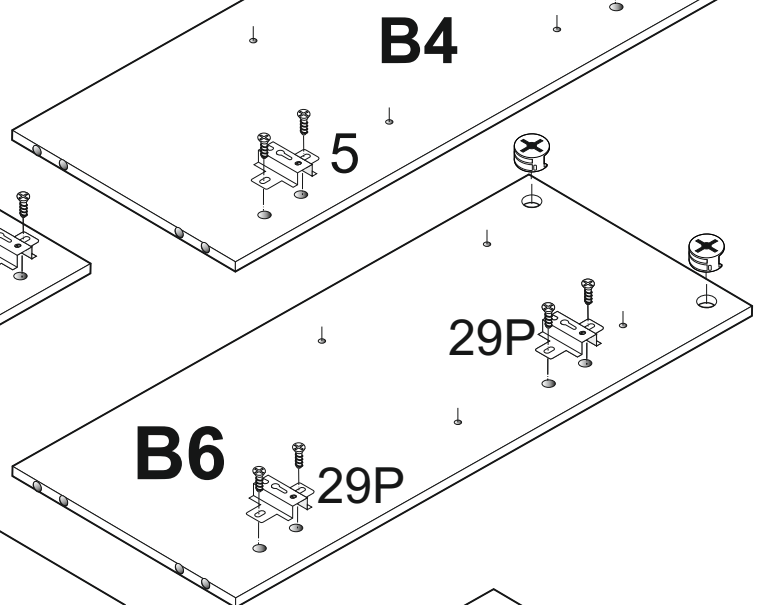

LAUREN HB

1	 8x35	<u>X 18</u>	14		<u>X 16</u>	22A		<u>X 12</u>
						9A		<u>X 8</u>
2	 4x16	<u>X 10</u>	4A	 7x50	<u>X 16</u>	22		<u>X 12</u>
3		<u>X 4</u>	13		<u>X 4</u>	25	 M 4 X 9	<u>X 2</u>
4	 3.5X30	<u>X 8</u>	9		<u>X 8</u>	23		<u>X 2</u>
5		<u>X 4</u>	10		<u>X 6</u>	29P		<u>X 2</u>
6	 5x11	<u>X 28</u>	26		<u>X 1</u>			
12		<u>X 70</u>	24		<u>X 2</u>	35		<u>X 16</u>
37	 3x20	<u>X 16</u>	30	LED LIGHTS	<u>X 1</u>	36		<u>X 12</u>

ACHTUNG!
 SCHUTZFOLIE AUF
 DIE FRONTEN. BITTE
 VORSICHTIG ABZIEHEN
 UND 14 TAGE
 DIE FRONTEN
 NICHT PUTZEN, DA DIE
 OBERFLÄCHE ABHARTEN
 MUSS. SONST WIRD
 DIE FRONT ZERKRATZT!

B11

B12

B13

B12

B11

B13

4A

4.

30A

3.

30B