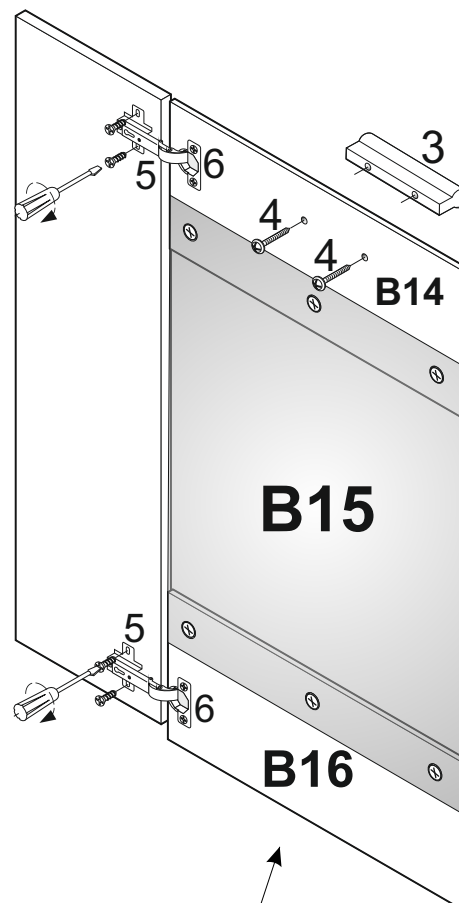

ACHTUNG!
SCHUTZFOLIE AUF
DIE FRONTEN. BITTE
VORSICHTIG ABZIEHEN
UND 14 TAGE
DIE FRONTEN
NICHT PUTZEN, DA DIE
OBERFLÄCHE ABHARTEN
MUSS. SONST WIRD
DIE FRONT ZERKRATZT!