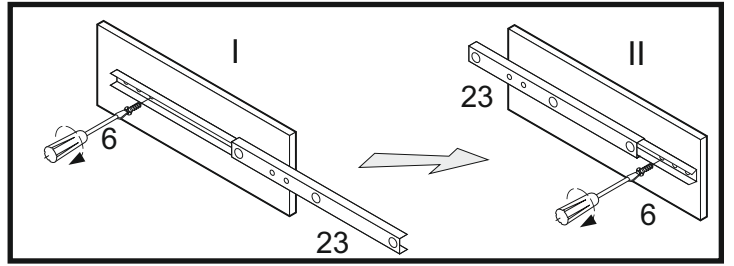

LAUREN HB

1	 8x35	<u>X 18</u>	14		<u>X 16</u>	22A		<u>X 12</u>
						9A		<u>X 8</u>
2	 4x16	<u>X 10</u>	4A	 7x50	<u>X 16</u>	22		<u>X 12</u>
3		<u>X 4</u>	13		<u>X 4</u>	25	 M 4 X 9	<u>X 2</u>
4	 3.5X30	<u>X 8</u>	9		<u>X 8</u>	23		<u>X 2</u>
5		<u>X 4</u>	10		<u>X 6</u>	29P		<u>X 2</u>
6	 5x11	<u>X 28</u>	26		<u>X 1</u>			
12		<u>X 70</u>	24		<u>X 2</u>	35		<u>X 16</u>
37	 3x20	<u>X 16</u>	30	LED LIGHTS	<u>X 1</u>	36		<u>X 12</u>

ACHTUNG!
 SCHUTZFOLIE AUF
 DIE FRONTEN. BITTE
 VORSICHTIG ABZIEHEN
 UND 14 TAGE
 DIE FRONTEN
 NICHT PUTZEN, DA DIE
 OBERFLÄCHE ABHARTEN
 MUSS. SONST WIRD
 DIE FRONT ZERKRATZT!

B11

B12

B13

B12

B11

B13

4A