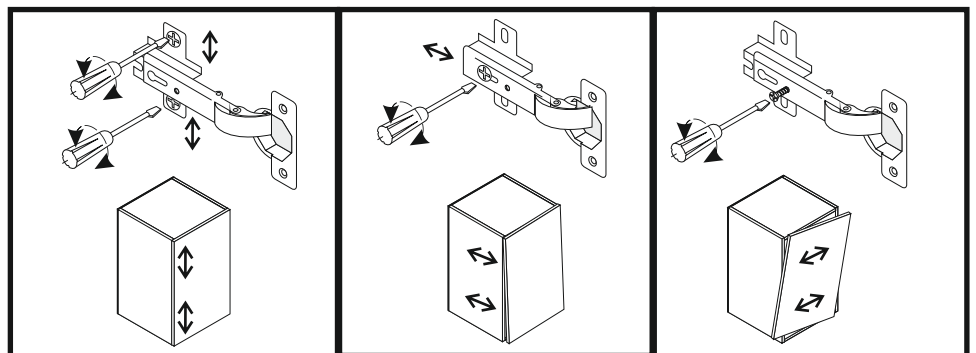

LAUREN HB

1	 8x35	<u>X 18</u>	14		<u>X 16</u>	22A		<u>X 12</u>
						9A		<u>X 8</u>
2	 4x16	<u>X 10</u>	4A	 7x50	<u>X 16</u>	22		<u>X 12</u>
3		<u>X 4</u>	13		<u>X 4</u>	25	 M 4 X 9	<u>X 2</u>
4	 3.5X30	<u>X 8</u>	9		<u>X 8</u>	23		<u>X 2</u>
5		<u>X 4</u>	10		<u>X 6</u>	29P		<u>X 2</u>
6	 5x11	<u>X 28</u>	26		<u>X 1</u>			
12		<u>X 70</u>	24		<u>X 2</u>	35		<u>X 16</u>
37	 3x20	<u>X 16</u>	30	LED LIGHTS	<u>X 1</u>	36		<u>X 12</u>

ACHTUNG!
 SCHUTZFOLIE AUF
 DIE FRONTEN. BITTE
 VORSICHTIG ABZIEHEN
 UND 14 TAGE
 DIE FRONTEN
 NICHT PUTZEN, DA DIE
 OBERFLÄCHE ABHARTEN
 MUSS. SONST WIRD
 DIE FRONT ZERKRATZT!

B11

B12

B13

B12

B11

B13

4A