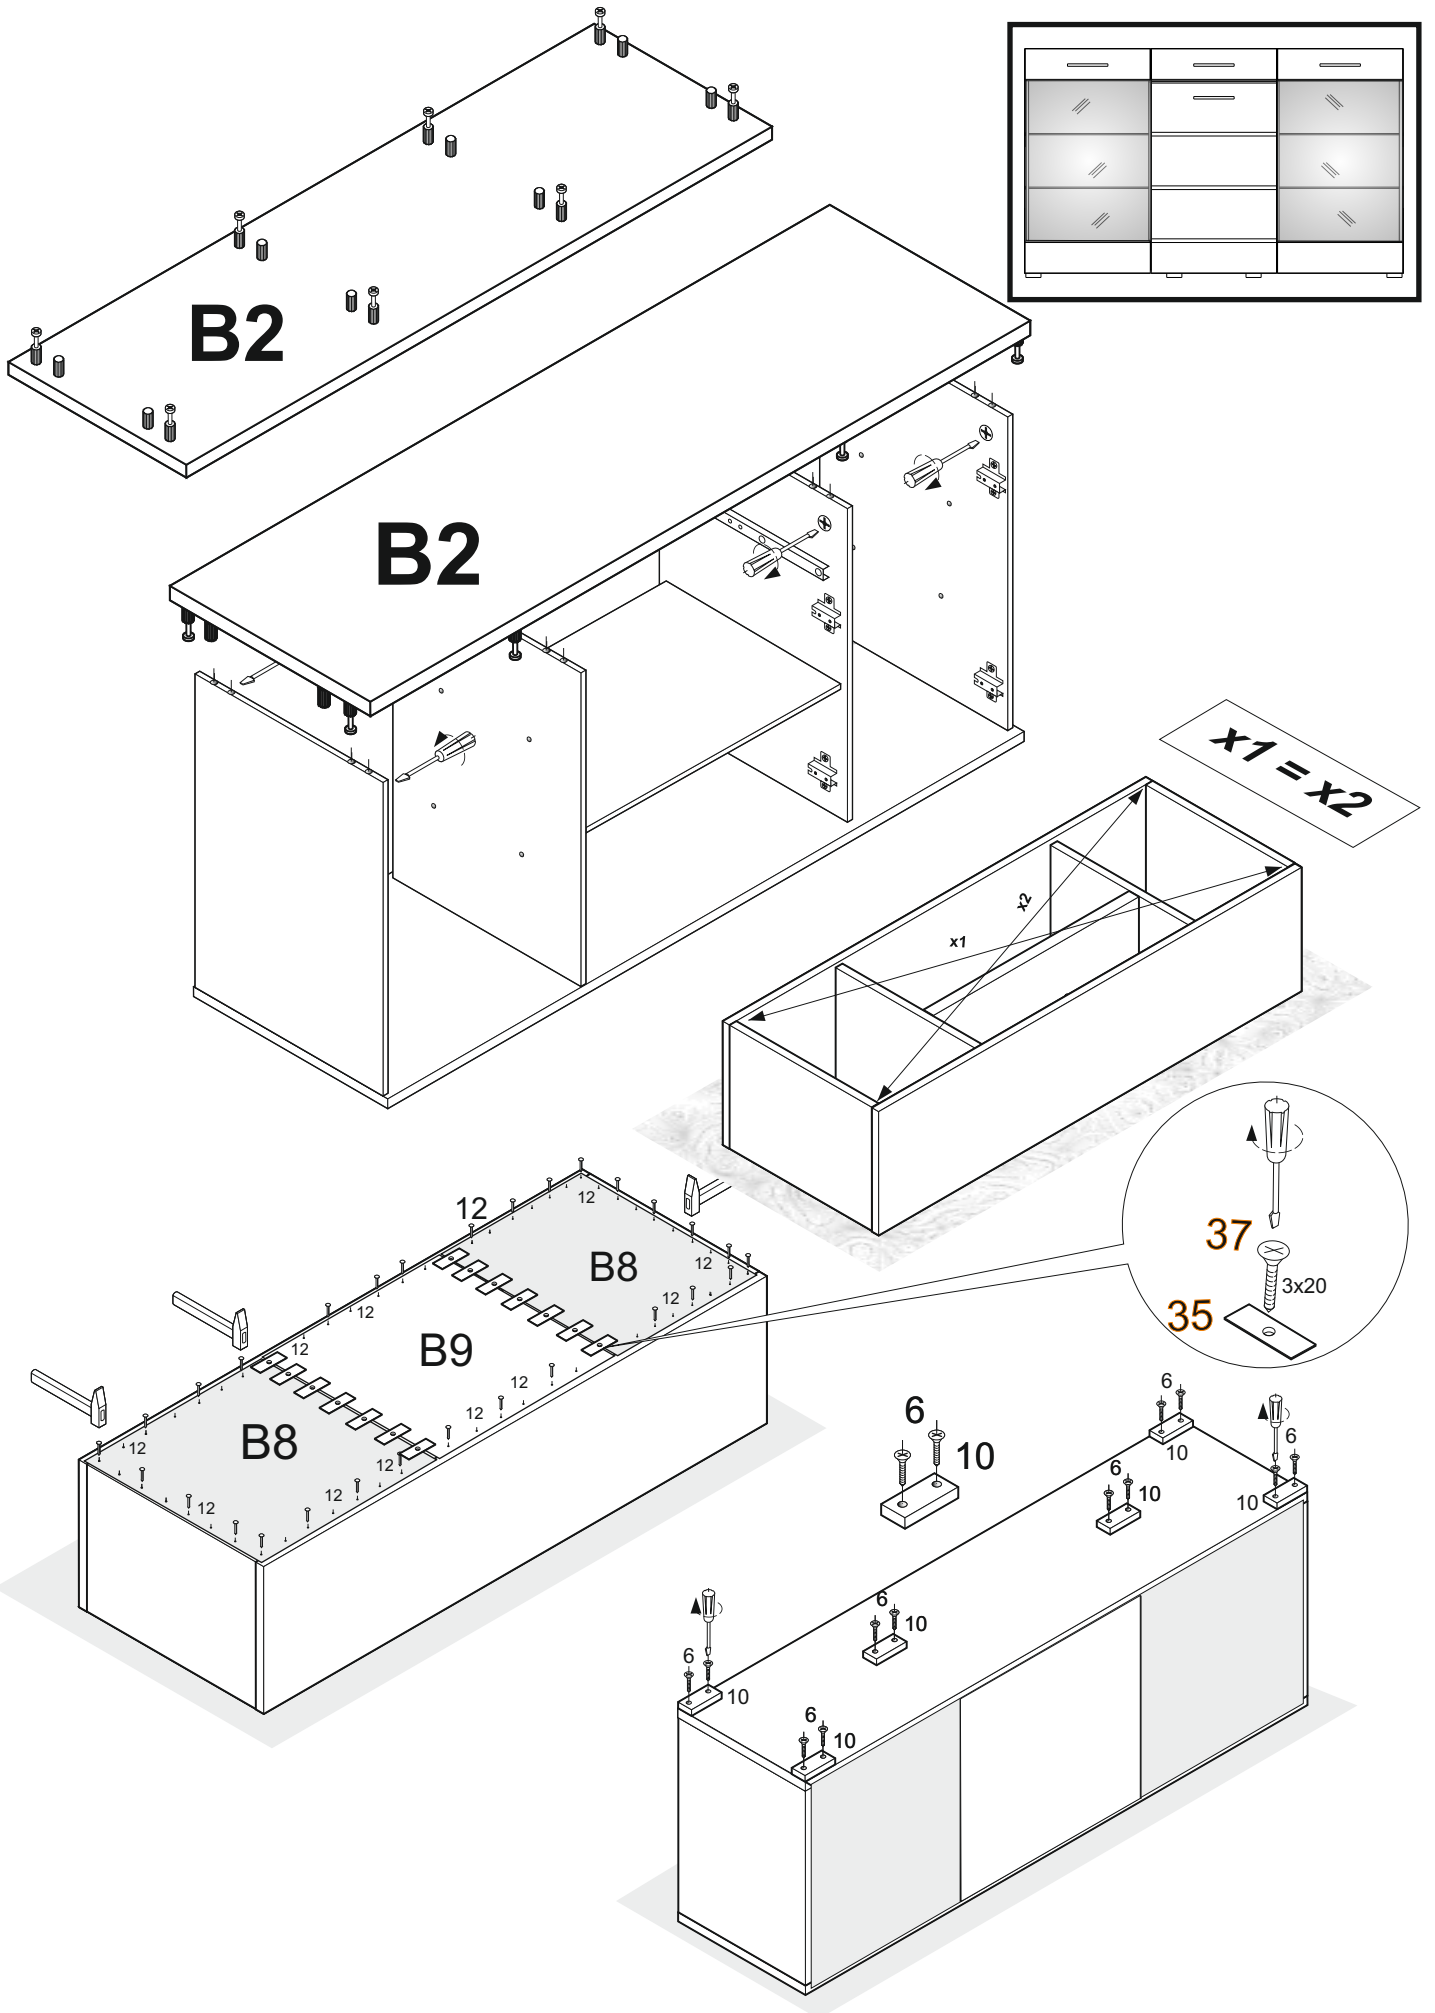

LAUREN HB

1	 8x35	<u>X 18</u>	14		<u>X 16</u>	22A		<u>X 12</u>
						9A		<u>X 8</u>
2	 4x16	<u>X 10</u>	4A	 7x50	<u>X 16</u>	22		<u>X 12</u>
3		<u>X 4</u>	13		<u>X 4</u>	25	 M 4 X 9	<u>X 2</u>
4	 3.5X30	<u>X 8</u>	9		<u>X 8</u>	23		<u>X 2</u>
5		<u>X 4</u>	10		<u>X 6</u>	29P		<u>X 2</u>
6	 5x11	<u>X 28</u>	26		<u>X 1</u>			
12		<u>X 70</u>	24		<u>X 2</u>	35		<u>X 16</u>
37	 3x20	<u>X 16</u>	30	LED LIGHTS	<u>X 1</u>	36		<u>X 12</u>

ACHTUNG!
 SCHUTZFOLIE AUF
 DIE FRONTEN. BITTE
 VORSICHTIG ABZIEHEN
 UND 14 TAGE
 DIE FRONTEN
 NICHT PUTZEN, DA DIE
 OBERFLÄCHE ABHARTEN
 MUSS. SONST WIRD
 DIE FRONT ZERKRATZT!

B11

B12

B13

B12

B11

B13

4A

36

ACHTUNG!
 SCHUTZFOLIE AUF
 DIE FRONTEN. BITTE
 VORSICHTIG ABZIEHEN
 UND 14 TAGE
 DIE FRONTEN
 NICHT PUTZEN, DA DIE
 OBERFLACHE ABHARTEN
 MUSS. SONST WIRD
 DIE FRONT ZERKRATZT!

ACHTUNG!
 SCHUTZFOLIE AUF
 DIE FRONTEN. BITTE
 VORSICHTIG ABZIEHEN
 UND 14 TAGE
 DIE FRONTEN
 NICHT PUTZEN, DA DIE
 OBERFLÄCHE ABHARTEN
 MUSS. SONST WIRD
 DIE FRONT ZERKRATZT!

4.

30A

3.

30B