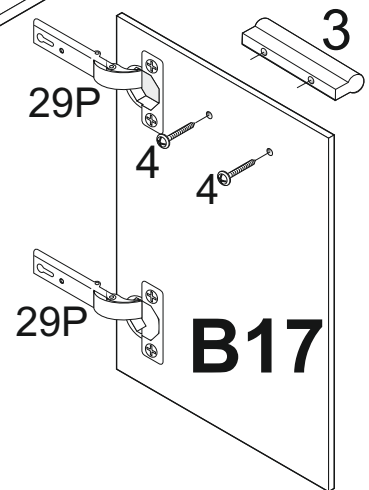

LAUREN HB

1	 8x35	<u>X 18</u>	14		<u>X 16</u>	22A		<u>X 12</u>
						9A		<u>X 8</u>
2	 4x16	<u>X 10</u>	4A	 7x50	<u>X 16</u>	22		<u>X 12</u>
3		<u>X 4</u>	13		<u>X 4</u>	25	 M 4 X 9	<u>X 2</u>
4	 3.5X30	<u>X 8</u>	9		<u>X 8</u>	23		<u>X 2</u>
5		<u>X 4</u>	10		<u>X 6</u>	29P		<u>X 2</u>
6	 5x11	<u>X 28</u>	26		<u>X 1</u>			
12		<u>X 70</u>	24		<u>X 2</u>	35		<u>X 16</u>
37	 3x20	<u>X 16</u>	30	LED LIGHTS	<u>X 1</u>	36		<u>X 12</u>

ACHTUNG!
 SCHUTZFOLIE AUF
 DIE FRONTEN. BITTE
 VORSICHTIG ABZIEHEN
 UND 14 TAGE
 DIE FRONTEN
 NICHT PUTZEN, DA DIE
 OBERFLÄCHE ABHARTEN
 MUSS. SONST WIRD
 DIE FRONT ZERKRATZT!

B11

B12

B13

B12

B11

B13

4A

4.

30A

3.

30B