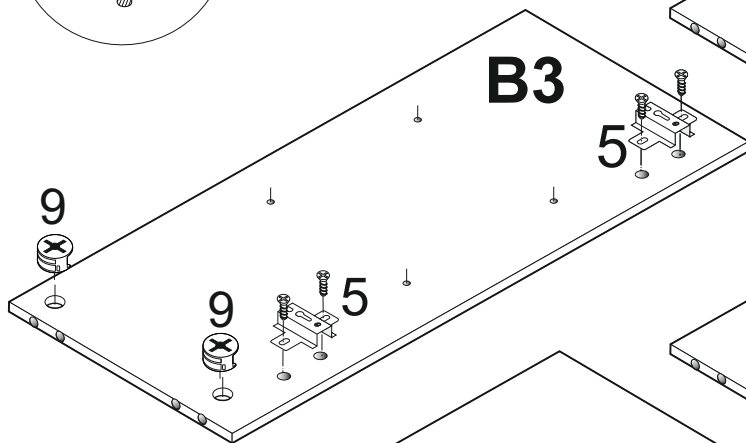

LAUREN HB

1	 8x35	<u>X 18</u>	14		<u>X 16</u>	22A		<u>X 12</u>
						9A		<u>X 8</u>
2	 4x16	<u>X 10</u>	4A	 7x50	<u>X 16</u>	22		<u>X 12</u>
3		<u>X 4</u>	13		<u>X 4</u>	25	 M 4 X 9	<u>X 2</u>
4	 3.5X30	<u>X 8</u>	9		<u>X 8</u>	23		<u>X 2</u>
5		<u>X 4</u>	10		<u>X 6</u>	29P		<u>X 2</u>
6	 5x11	<u>X 28</u>	26		<u>X 1</u>			
12		<u>X 70</u>	24		<u>X 2</u>	35		<u>X 16</u>
37	 3x20	<u>X 16</u>	30	LED LIGHTS	<u>X 1</u>	36		<u>X 12</u>

ACHTUNG!
 SCHUTZFOLIE AUF
 DIE FRONTEN. BITTE
 VORSICHTIG ABZIEHEN
 UND 14 TAGE
 DIE FRONTEN
 NICHT PUTZEN, DA DIE
 OBERFLÄCHE ABHARTEN
 MUSS. SONST WIRD
 DIE FRONT ZERKRATZT!

B11

B12

B13

B12

B11

B13

4A