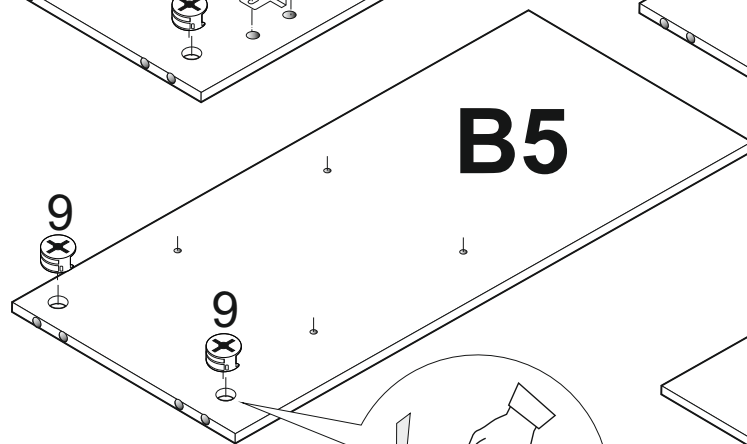

LAUREN HB

1	 8x35	<u>X 18</u>	14		<u>X 16</u>	22A		<u>X 12</u>
						9A		<u>X 8</u>
2	 4x16	<u>X 10</u>	4A	 7x50	<u>X 16</u>	22		<u>X 12</u>
3		<u>X 4</u>	13		<u>X 4</u>	25	 M 4 X 9	<u>X 2</u>
4	 3.5X30	<u>X 8</u>	9		<u>X 8</u>	23		<u>X 2</u>
5		<u>X 4</u>	10		<u>X 6</u>	29P		<u>X 2</u>
6	 5x11	<u>X 28</u>	26		<u>X 1</u>			
12		<u>X 70</u>	24		<u>X 2</u>	35		<u>X 16</u>
37	 3x20	<u>X 16</u>	30	LED LIGHTS	<u>X 1</u>	36		<u>X 12</u>

ACHTUNG!
 SCHUTZFOLIE AUF
 DIE FRONTEN. BITTE
 VORSICHTIG ABZIEHEN
 UND 14 TAGE
 DIE FRONTEN
 NICHT PUTZEN, DA DIE
 OBERFLÄCHE ABHARTEN
 MUSS. SONST WIRD
 DIE FRONT ZERKRATZT!

B11

B12

B13

B12

B11

B13

4A