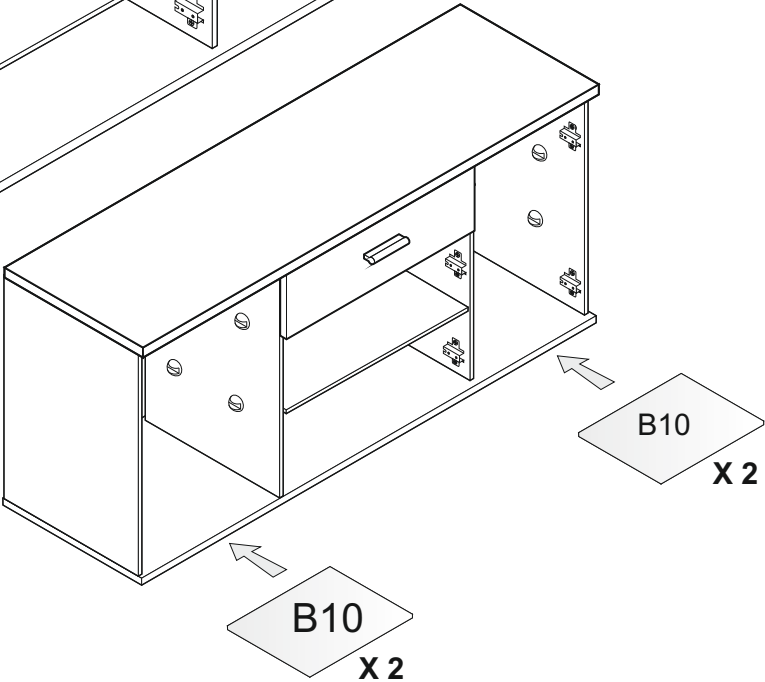

LAUREN HB

1	 8x35	<u>X 18</u>	14		<u>X 16</u>	22A		<u>X 12</u>
						9A		<u>X 8</u>
2	 4x16	<u>X 10</u>	4A	 7x50	<u>X 16</u>	22		<u>X 12</u>
3		<u>X 4</u>	13		<u>X 4</u>	25	 M 4 X 9	<u>X 2</u>
4	 3.5X30	<u>X 8</u>	9		<u>X 8</u>	23		<u>X 2</u>
5		<u>X 4</u>	10		<u>X 6</u>	29P		<u>X 2</u>
6	 5x11	<u>X 28</u>	26		<u>X 1</u>			
12		<u>X 70</u>	24		<u>X 2</u>	35		<u>X 16</u>
37	 3x20	<u>X 16</u>	30	LED LIGHTS	<u>X 1</u>	36		<u>X 12</u>

ACHTUNG!
 SCHUTZFOLIE AUF
 DIE FRONTEN. BITTE
 VORSICHTIG ABZIEHEN
 UND 14 TAGE
 DIE FRONTEN
 NICHT PUTZEN, DA DIE
 OBERFLÄCHE ABHARTEN
 MUSS. SONST WIRD
 DIE FRONT ZERKRATZT!

B11

B12

B13

B12

B11

B13

4A