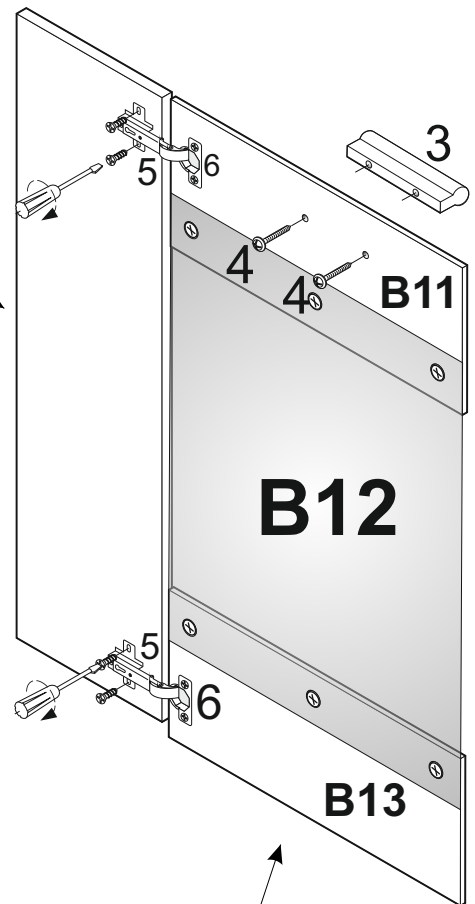

LAUREN HB

1	 8x35	<u>X 18</u>	14		<u>X 16</u>	22A		<u>X 12</u>
						9A		<u>X 8</u>
2	 4x16	<u>X 10</u>	4A	 7x50	<u>X 16</u>	22		<u>X 12</u>
3		<u>X 4</u>	13		<u>X 4</u>	25	 M 4 X 9	<u>X 2</u>
4	 3.5X30	<u>X 8</u>	9		<u>X 8</u>	23		<u>X 2</u>
5		<u>X 4</u>	10		<u>X 6</u>	29P		<u>X 2</u>
6	 5x11	<u>X 28</u>	26		<u>X 1</u>			
12		<u>X 70</u>	24		<u>X 2</u>	35		<u>X 16</u>
37	 3x20	<u>X 16</u>	30	LED LIGHTS	<u>X 1</u>	36		<u>X 12</u>

ACHTUNG!
 SCHUTZFOLIE AUF
 DIE FRONTEN. BITTE
 VORSICHTIG ABZIEHEN
 UND 14 TAGE
 DIE FRONTEN
 NICHT PUTZEN, DA DIE
 OBERFLÄCHE ABHARTEN
 MUSS. SONST WIRD
 DIE FRONT ZERKRATZT!

B11

B12

B13

B12

B11

B13

4A