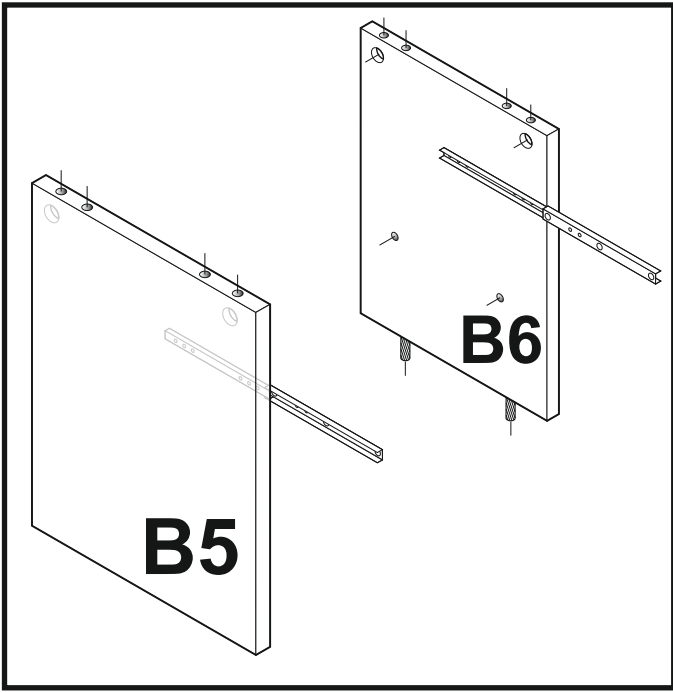

LAUREN HB

1	 8x35	<u>X 18</u>	14		<u>X 16</u>	22A		<u>X 12</u>
						9A		<u>X 8</u>
2	 4x16	<u>X 10</u>	4A	 7x50	<u>X 16</u>	22		<u>X 12</u>
3		<u>X 4</u>	13		<u>X 4</u>	25	 M 4 X 9	<u>X 2</u>
4	 3.5X30	<u>X 8</u>	9		<u>X 8</u>	23		<u>X 2</u>
5		<u>X 4</u>	10		<u>X 6</u>	29P		<u>X 2</u>
6	 5x11	<u>X 28</u>	26		<u>X 1</u>			
12		<u>X 70</u>	24		<u>X 2</u>	35		<u>X 16</u>
37	 3x20	<u>X 16</u>	30	LED LIGHTS	<u>X 1</u>	36		<u>X 12</u>

ACHTUNG!
 SCHUTZFOLIE AUF
 DIE FRONTEN. BITTE
 VORSICHTIG ABZIEHEN
 UND 14 TAGE
 DIE FRONTEN
 NICHT PUTZEN, DA DIE
 OBERFLÄCHE ABHARTEN
 MUSS. SONST WIRD
 DIE FRONT ZERKRATZT!

B11

B12

B13

B12

B11

B13

4A