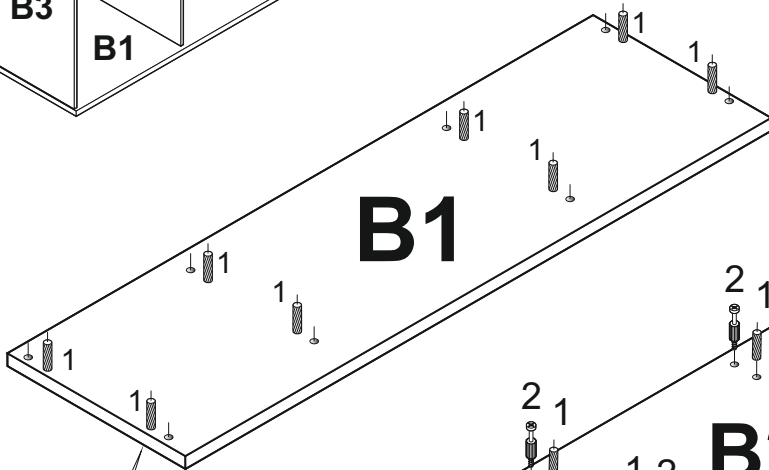

LAUREN HB

1	 8x35	<u>X 18</u>	14		<u>X 16</u>	22A		<u>X 12</u>
						9A		<u>X 8</u>
2	 4x16	<u>X 10</u>	4A	 7x50	<u>X 16</u>	22		<u>X 12</u>
3		<u>X 4</u>	13		<u>X 4</u>	25	 M 4 X 9	<u>X 2</u>
4	 3.5X30	<u>X 8</u>	9		<u>X 8</u>	23		<u>X 2</u>
5		<u>X 4</u>	10		<u>X 6</u>	29P		<u>X 2</u>
6	 5x11	<u>X 28</u>	26		<u>X 1</u>			
12		<u>X 70</u>	24		<u>X 2</u>	35		<u>X 16</u>
37	 3x20	<u>X 16</u>	30	LED LIGHTS	<u>X 1</u>	36		<u>X 12</u>

ACHTUNG!
 SCHUTZFOLIE AUF
 DIE FRONTEN. BITTE
 VORSICHTIG ABZIEHEN
 UND 14 TAGE
 DIE FRONTEN
 NICHT PUTZEN, DA DIE
 OBERFLÄCHE ABHARTEN
 MUSS. SONST WIRD
 DIE FRONT ZERKRATZT!

B11

B12

B13

B12

B11

B13

4A