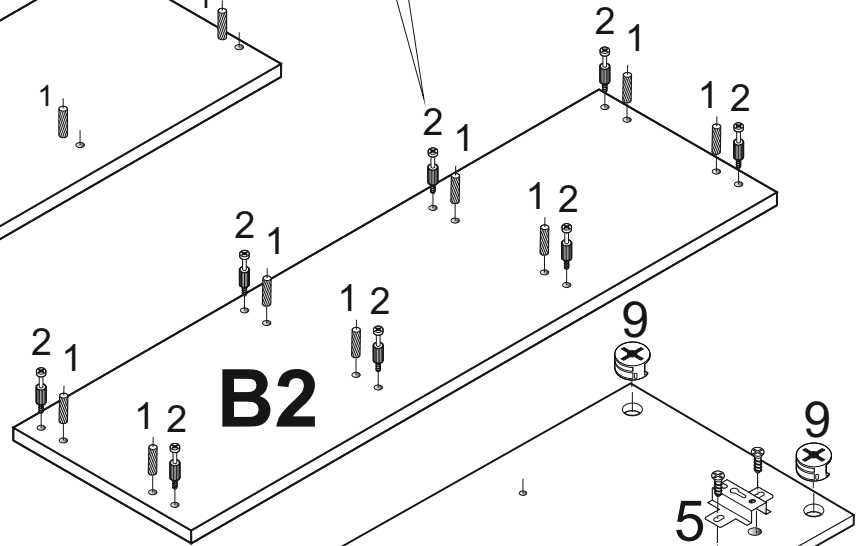

LAUREN HB

1	 8x35	<u>X 18</u>	14		<u>X 16</u>	22A		<u>X 12</u>
						9A		<u>X 8</u>
2	 4x16	<u>X 10</u>	4A	 7x50	<u>X 16</u>	22		<u>X 12</u>
3		<u>X 4</u>	13		<u>X 4</u>	25	 M 4 X 9	<u>X 2</u>
4	 3.5X30	<u>X 8</u>	9		<u>X 8</u>	23		<u>X 2</u>
5		<u>X 4</u>	10		<u>X 6</u>	29P		<u>X 2</u>
6	 5x11	<u>X 28</u>	26		<u>X 1</u>			
12		<u>X 70</u>	24		<u>X 2</u>	35		<u>X 16</u>
37	 3x20	<u>X 16</u>	30	LED LIGHTS	<u>X 1</u>	36		<u>X 12</u>

ACHTUNG!
 SCHUTZFOLIE AUF
 DIE FRONTEN. BITTE
 VORSICHTIG ABZIEHEN
 UND 14 TAGE
 DIE FRONTEN
 NICHT PUTZEN, DA DIE
 OBERFLÄCHE ABHARTEN
 MUSS. SONST WIRD
 DIE FRONT ZERKRATZT!

B11

B12

B13

B12

B11

B13

4A

4.

30A

3.

30B