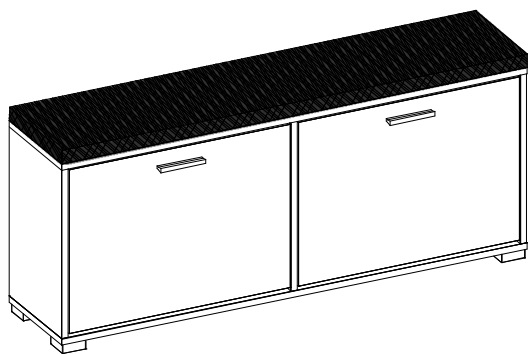

Szafka na buty 1200

Typ 1200

50 min

Element symbol	Measurements				Code	Paket
1	428	270	16	1	1001	
2	428	270	16	1	1002	
3	1202	271	16	1	1003	
4	1202	271	16	1	1004	
5	428	250	16	1	1009	
6	572	415	16	1	1007	
7	572	415	16	1	1008	
8	566	142	10	4	N/A	
9	566	90	10	2	N/A	
10	591	442	3	1	N/A	
11	591	442	3	1	1005v	
12	1202	271	40	1	N/A	