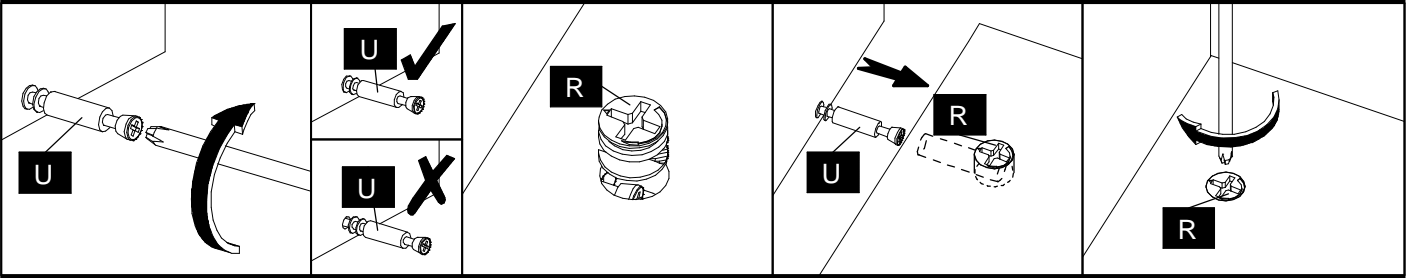

Szafka na buty 1200

Typ 1200

50 min

Element symbol	Measurements				Code	Paket
1	428	270	16	1	1001	
2	428	270	16	1	1002	
3	1202	271	16	1	1003	
4	1202	271	16	1	1004	
5	428	250	16	1	1009	
6	572	415	16	1	1007	
7	572	415	16	1	1008	
8	566	142	10	4	N/A	
9	566	90	10	2	N/A	
10	591	442	3	1	N/A	
11	591	442	3	1	1005v	
12	1202	271	40	1	N/A	