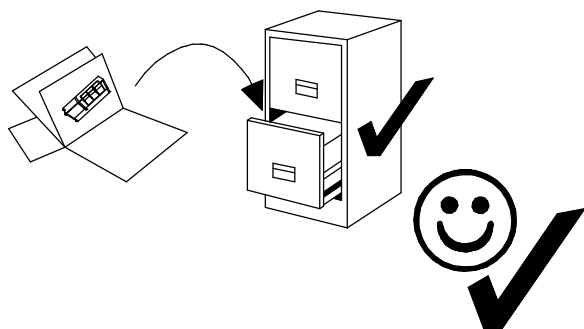

Szafka na buty 1200

Typ 1200

50 min

Element symbol	Measurements				Code	Paket
1	428	270	16	1	1001	
2	428	270	16	1	1002	
3	1202	271	16	1	1003	
4	1202	271	16	1	1004	
5	428	250	16	1	1009	
6	572	415	16	1	1007	
7	572	415	16	1	1008	
8	566	142	10	4	N/A	
9	566	90	10	2	N/A	
10	591	442	3	1	N/A	
11	591	442	3	1	1005v	
12	1202	271	40	1	N/A	