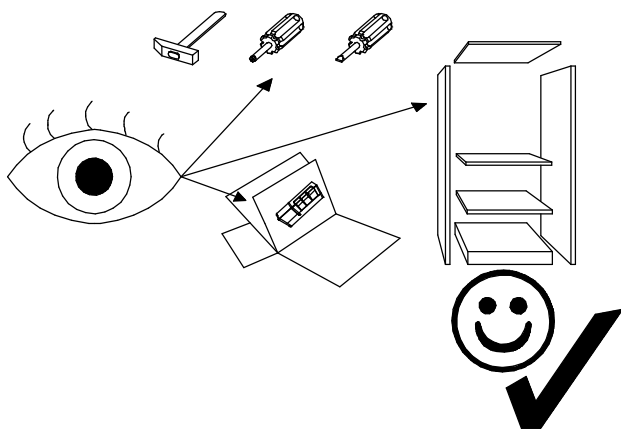

Szafka na buty 1200

Typ 1200

50 min

Element symbol	Measurements				Code	Paket
1	428	270	16	1	1001	
2	428	270	16	1	1002	
3	1202	271	16	1	1003	
4	1202	271	16	1	1004	
5	428	250	16	1	1009	
6	572	415	16	1	1007	
7	572	415	16	1	1008	
8	566	142	10	4	N/A	
9	566	90	10	2	N/A	
10	591	442	3	1	N/A	
11	591	442	3	1	1005v	
12	1202	271	40	1	N/A	