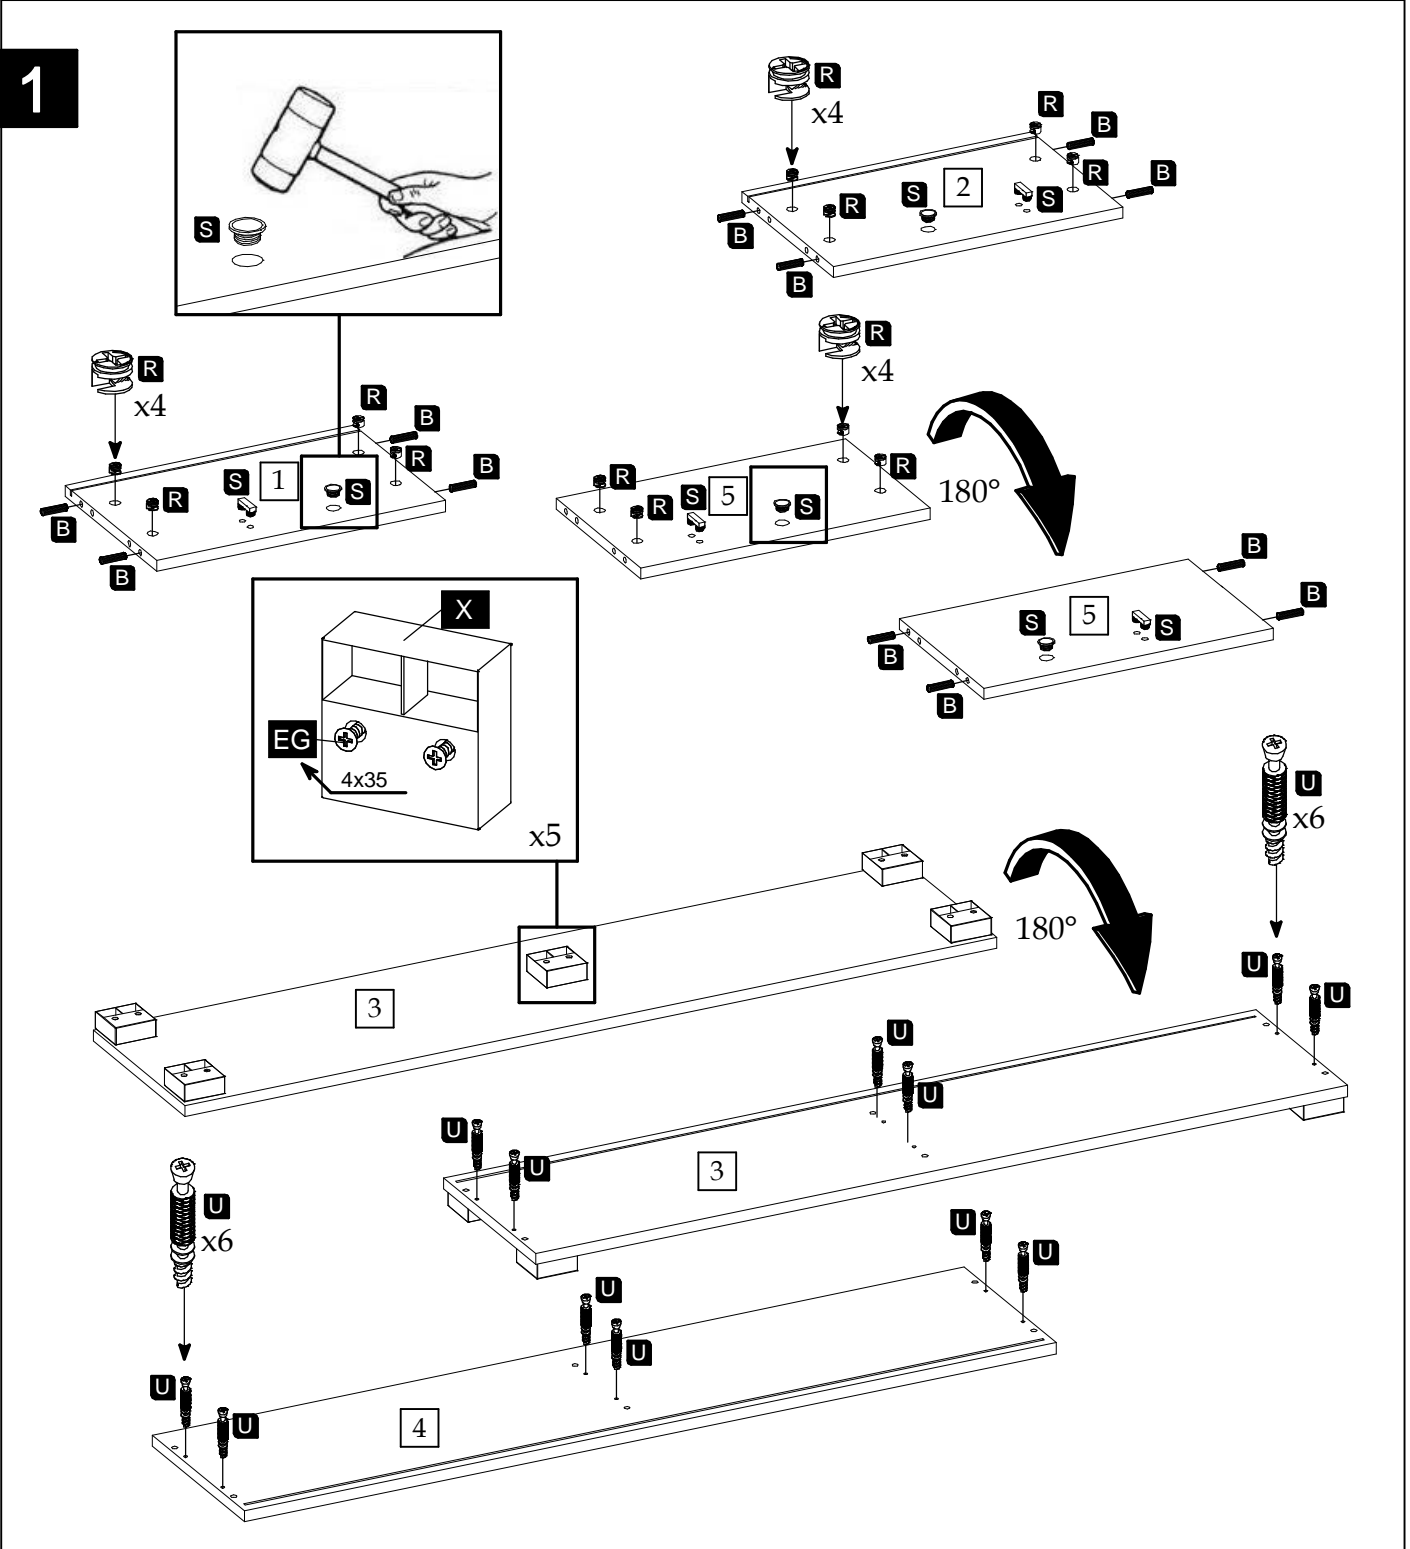

Szafka na buty 1200

Typ 1200

50 min

Element symbol	Measurements				Code	Paket
1	428	270	16	1	1001	
2	428	270	16	1	1002	
3	1202	271	16	1	1003	
4	1202	271	16	1	1004	
5	428	250	16	1	1009	
6	572	415	16	1	1007	
7	572	415	16	1	1008	
8	566	142	10	4	N/A	
9	566	90	10	2	N/A	
10	591	442	3	1	N/A	
11	591	442	3	1	1005v	
12	1202	271	40	1	N/A	

2

3

4

5