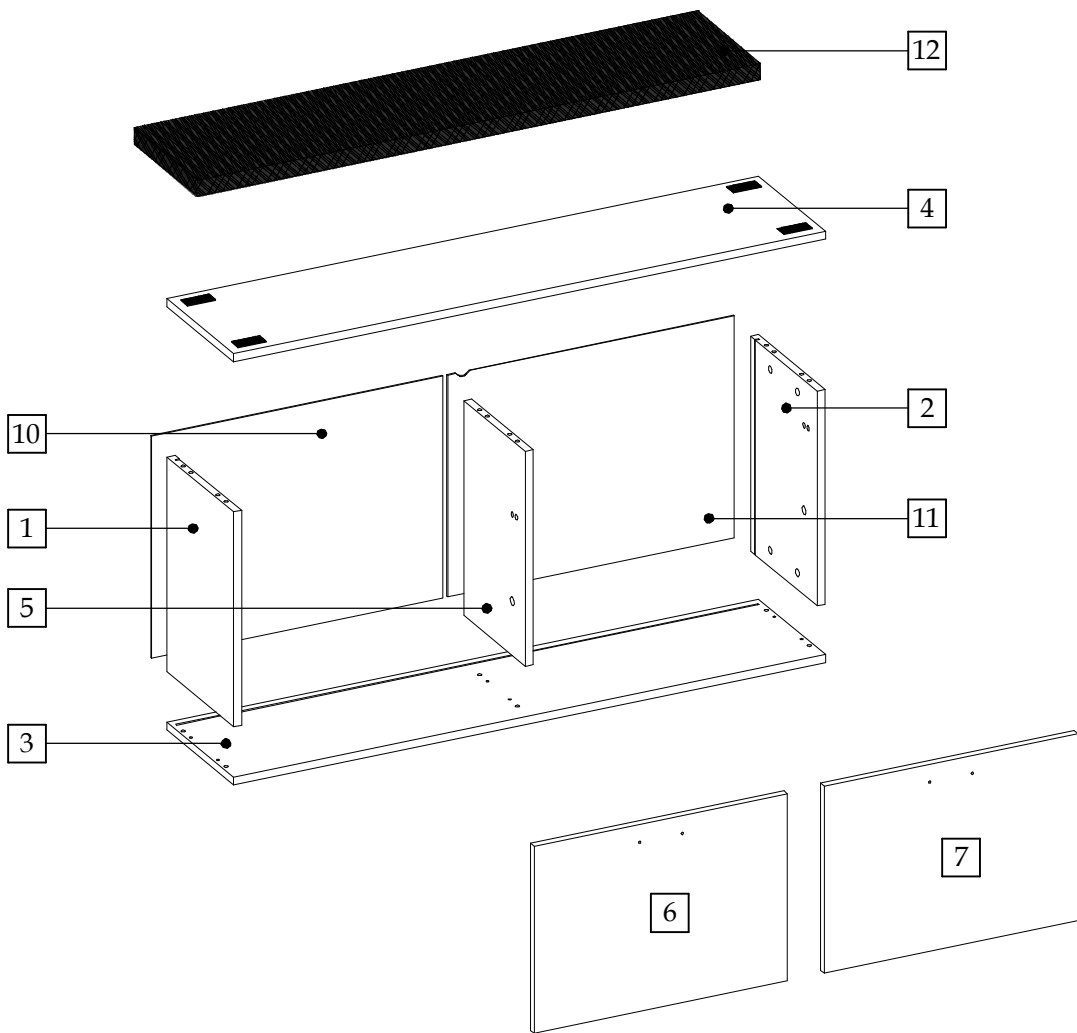

Szafka na buty 1200

Typ 1200

50 min

Element symbol	Measurements				Code	Paket
1	428	270	16	1	1001	
2	428	270	16	1	1002	
3	1202	271	16	1	1003	
4	1202	271	16	1	1004	
5	428	250	16	1	1009	
6	572	415	16	1	1007	
7	572	415	16	1	1008	
8	566	142	10	4	N/A	
9	566	90	10	2	N/A	
10	591	442	3	1	N/A	
11	591	442	3	1	1005v	
12	1202	271	40	1	N/A	

2

3

4

5