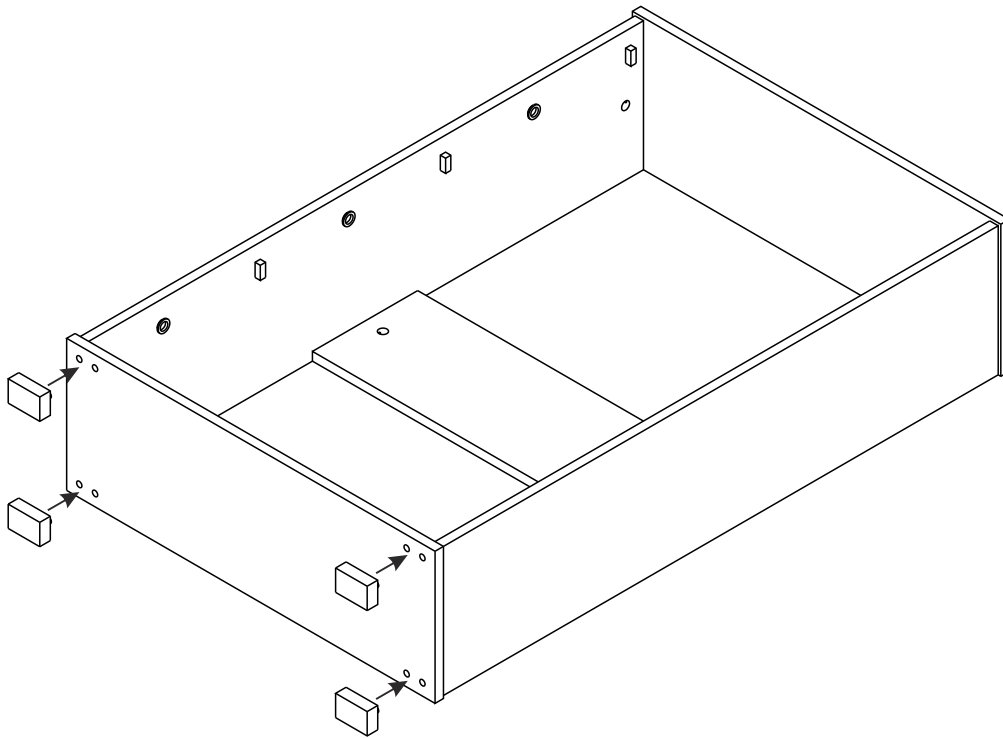

ANTER - A03

Szafka na buty koszyk

1  8x35 x12	7  4x28 x6	3  x6	4  x1	18  15x12 x2	2  x3
16  x4	8  x50	9  3,5x16 x18	10  4x16 x18	11  x6	12  x6
13  x6	14  x1	15  6x16 x6	17  x6	19  15x16 x4	

Czas mont. - 90 min.

ANTER - A03

Szafka na buty koszyk

1	8x35	17	
	x8		x2
13		11	
	x6		x6

1	8x35	17	
	x4		x4

8

x3

x3

7