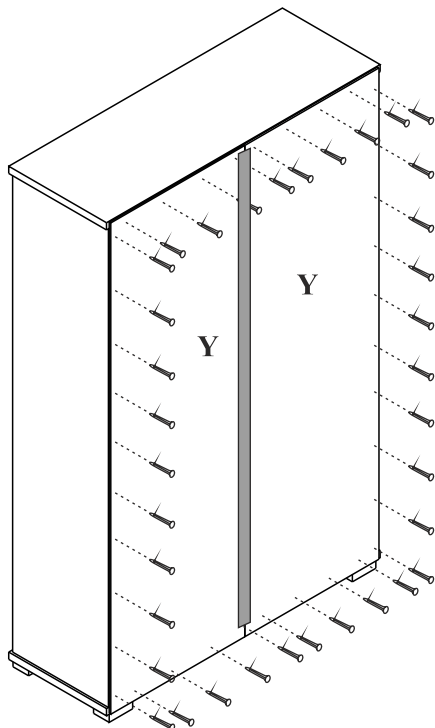

ANTER - A03

Szafka na buty koszyk

1  8x35 x12	7  4x28 x6	3  x6	4  x1	18  15x12 x2	2  x3
16  x4	8  x50	9  3,5x16 x18	10  4x16 x18	11  x6	12  x6
13  x6	14  x1	15  6x16 x6	17  x6	19  15x16 x4	

Czas mont. - 90 min.

ANTER - A03

Szafka na buty koszyk

1	8x35	17	
	x8		x2
13		11	
	x6		x6

1	8x35	17	
	x4		x4

8

x3

x3

7