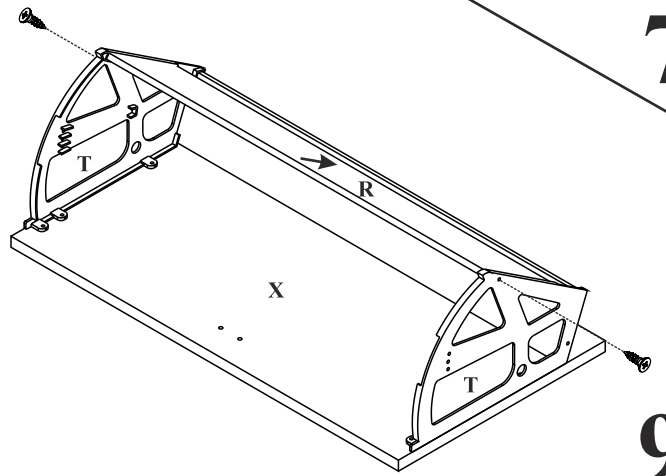

ANTER - A03

Szafka na buty koszyk

1  8x35 x12	7  4x28 x6	3  x6	4  x1	18  15x12 x2	2  x3
16  x4	8  x50	9  3,5x16 x18	10  4x16 x18	11  x6	12  x6
13  x6	14  x1	15  6x16 x6	17  x6	19  15x16 x4	

Czas mont. - 90 min.

ANTER - A03

Szafka na buty koszyk

1	8x35	17	
	x8		x2
13		11	
	x6		x6

1	8x35	17	
	x4		x4

8

x3

x3

7