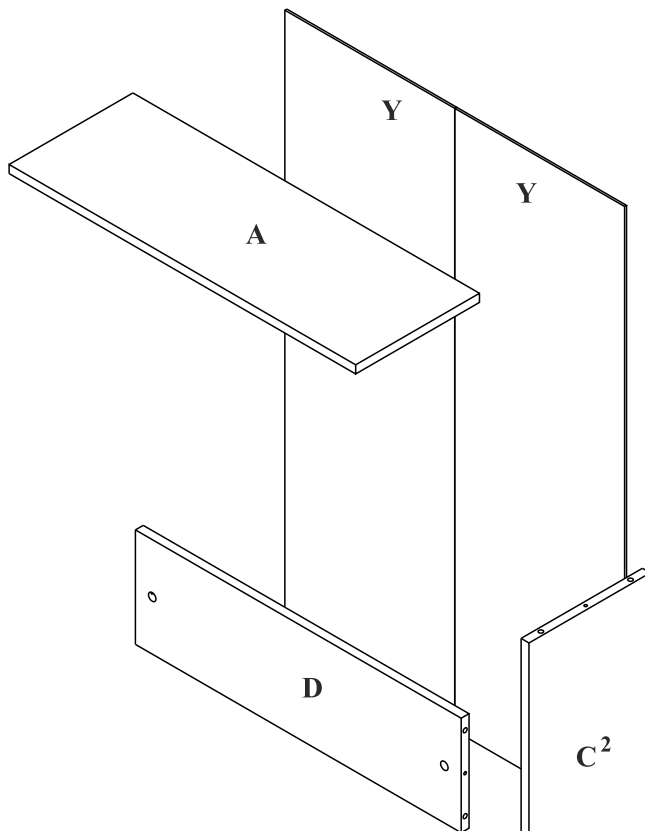

ANTER - A03

Szafka na buty koszyk

1  8x35 x12	7  4x28 x6	3  x6	4  x1	18  15x12 x2	2  x3
16  x4	8  x50	9  3,5x16 x18	10  4x16 x18	11  x6	12  x6
13  x6	14  x1	15  6x16 x6	17  x6	19  15x16 x4	

Czas mont. - 90 min.

ANTER - A03

Szafka na buty koszyk

1	8x35	17	
	x8		x2
13		11	
	x6		x6

1	8x35	17	
	x4		x4

8

x3

x3

7