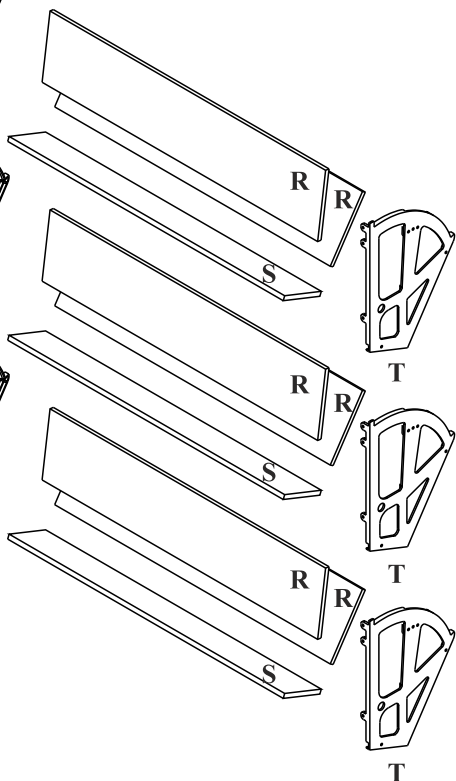

ANTER - A03

Szafka na buty koszyk

1  8x35 x12	7  4x28 x6	3  x6	4  x1	18  15x12 x2	2  x3
16  x4	8  x50	9  3,5x16 x18	10  4x16 x18	11  x6	12  x6
13  x6	14  x1	15  6x16 x6	17  x6	19  15x16 x4	

Czas mont. - 90 min.

ANTER - A03

Szafka na buty koszyk

1	8x35	17	
	x8		x2
13		11	
	x6		x6

1	8x35	17	
	x4		x4

8

x3

x3

7