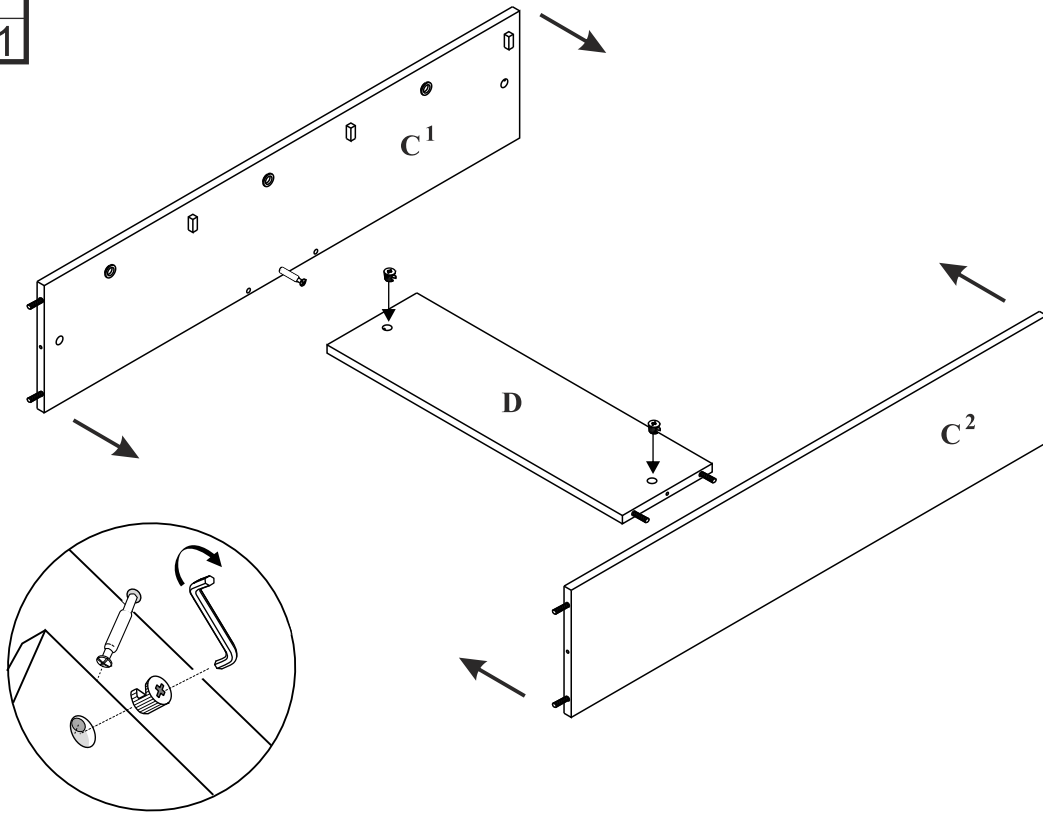

ANTER - A03

Szafka na buty koszyk

1  8x35 x12	7  4x28 x6	3  x6	4  x1	18  15x12 x2	2  x3
16  x4	8  x50	9  3,5x16 x18	10  4x16 x18	11  x6	12  x6
13  x6	14  x1	15  6x16 x6	17  x6	19  15x16 x4	

Czas mont. - 90 min.

ANTER - A03

Szafka na buty koszyk

1	8x35	17	
	x8		x2
13		11	
	x6		x6

1	8x35	17	
	x4		x4

8

x3

x3

7