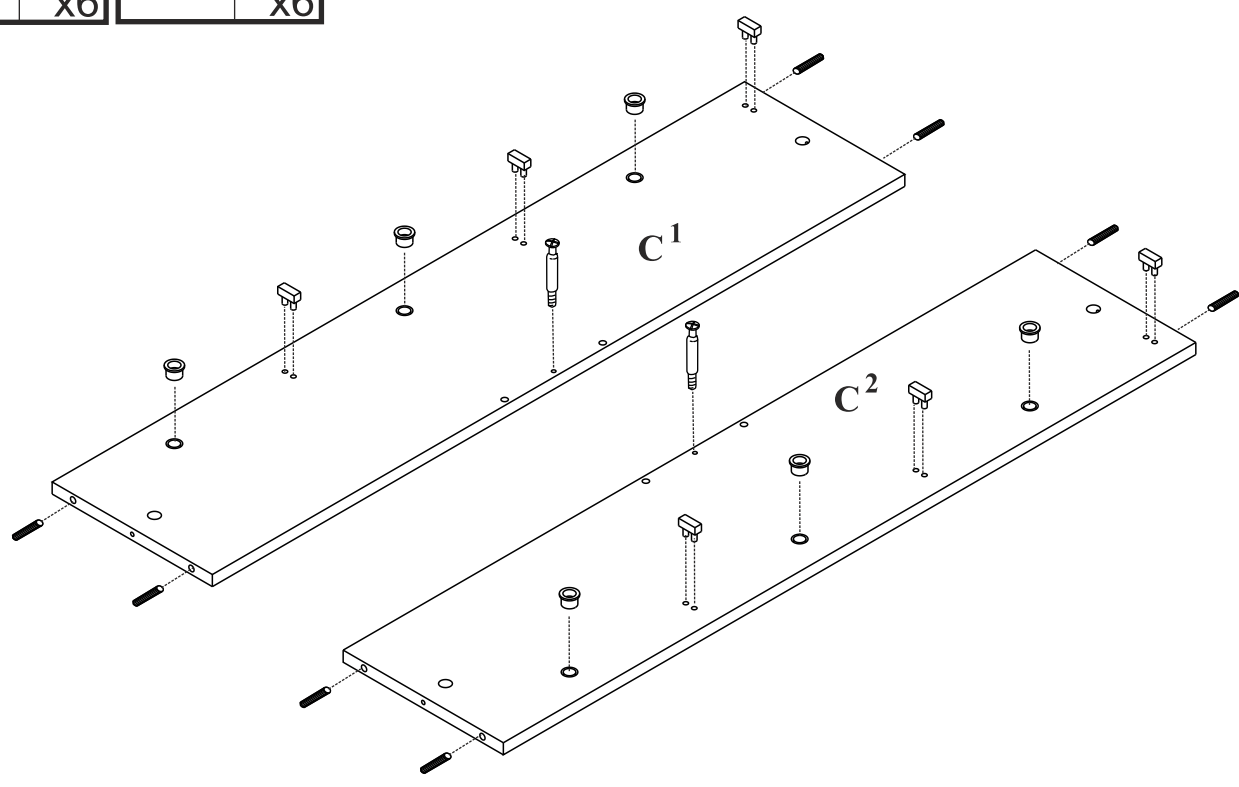

ANTER - A03

Szafka na buty koszyk

1  8x35 x12	7  4x28 x6	3  x6	4  x1	18  15x12 x2	2  x3
16  x4	8  x50	9  3,5x16 x18	10  4x16 x18	11  x6	12  x6
13  x6	14  x1	15  6x16 x6	17  x6	19  15x16 x4	

Czas mont. - 90 min.

ANTER - A03

Szafka na buty koszyk

1	8x35	17	
	x8		x2
13		11	
	x6		x6

1	8x35	17	
	x4		x4

8

x3

x3

7