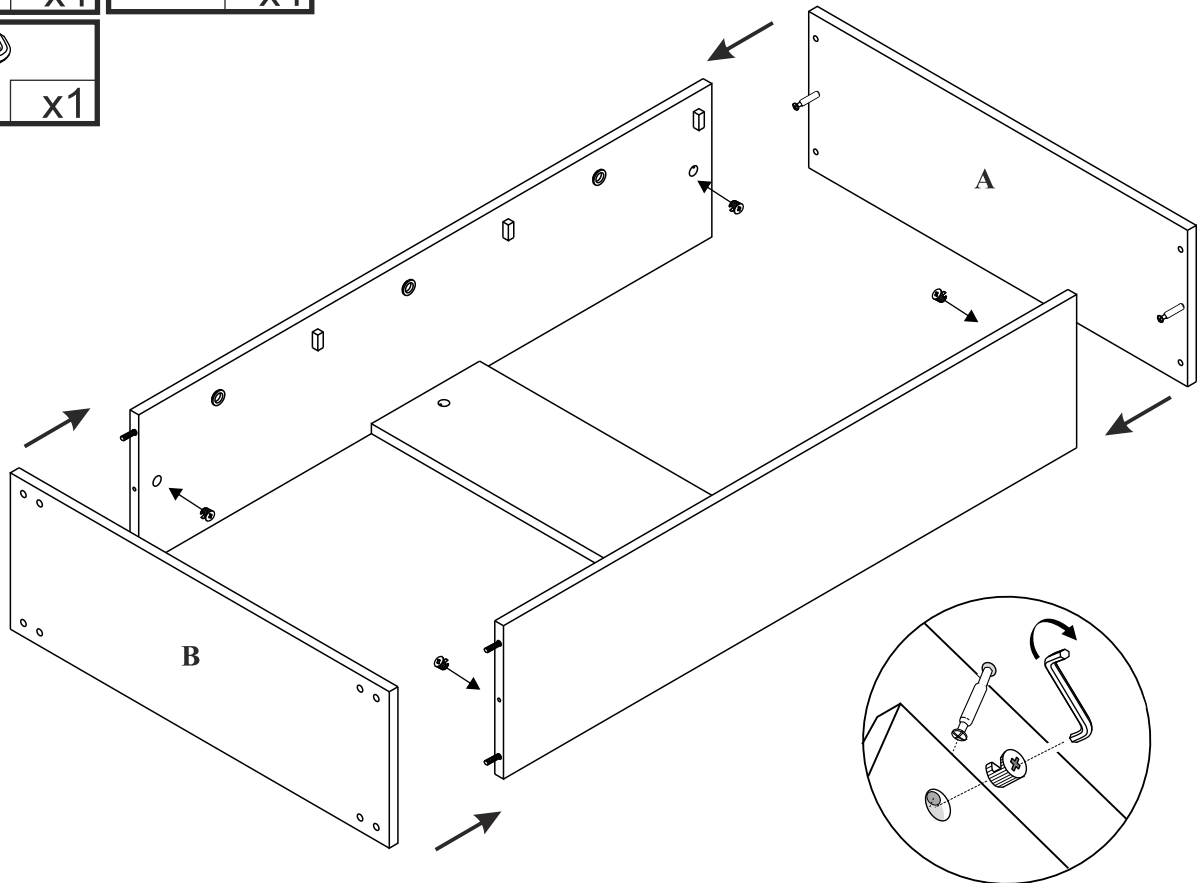

ANTER - A03

Szafka na buty koszyk

1  8x35 x12	7  4x28 x6	3  x6	4  x1	18  15x12 x2	2  x3
16  x4	8  x50	9  3,5x16 x18	10  4x16 x18	11  x6	12  x6
13  x6	14  x1	15  6x16 x6	17  x6	19  15x16 x4	

Czas mont. - 90 min.

ANTER - A03

Szafka na buty koszyk

1	8x35	17	
	x8		x2
13		11	
	x6		x6

1	8x35	17	
	x4		x4

8

x3

x3

7