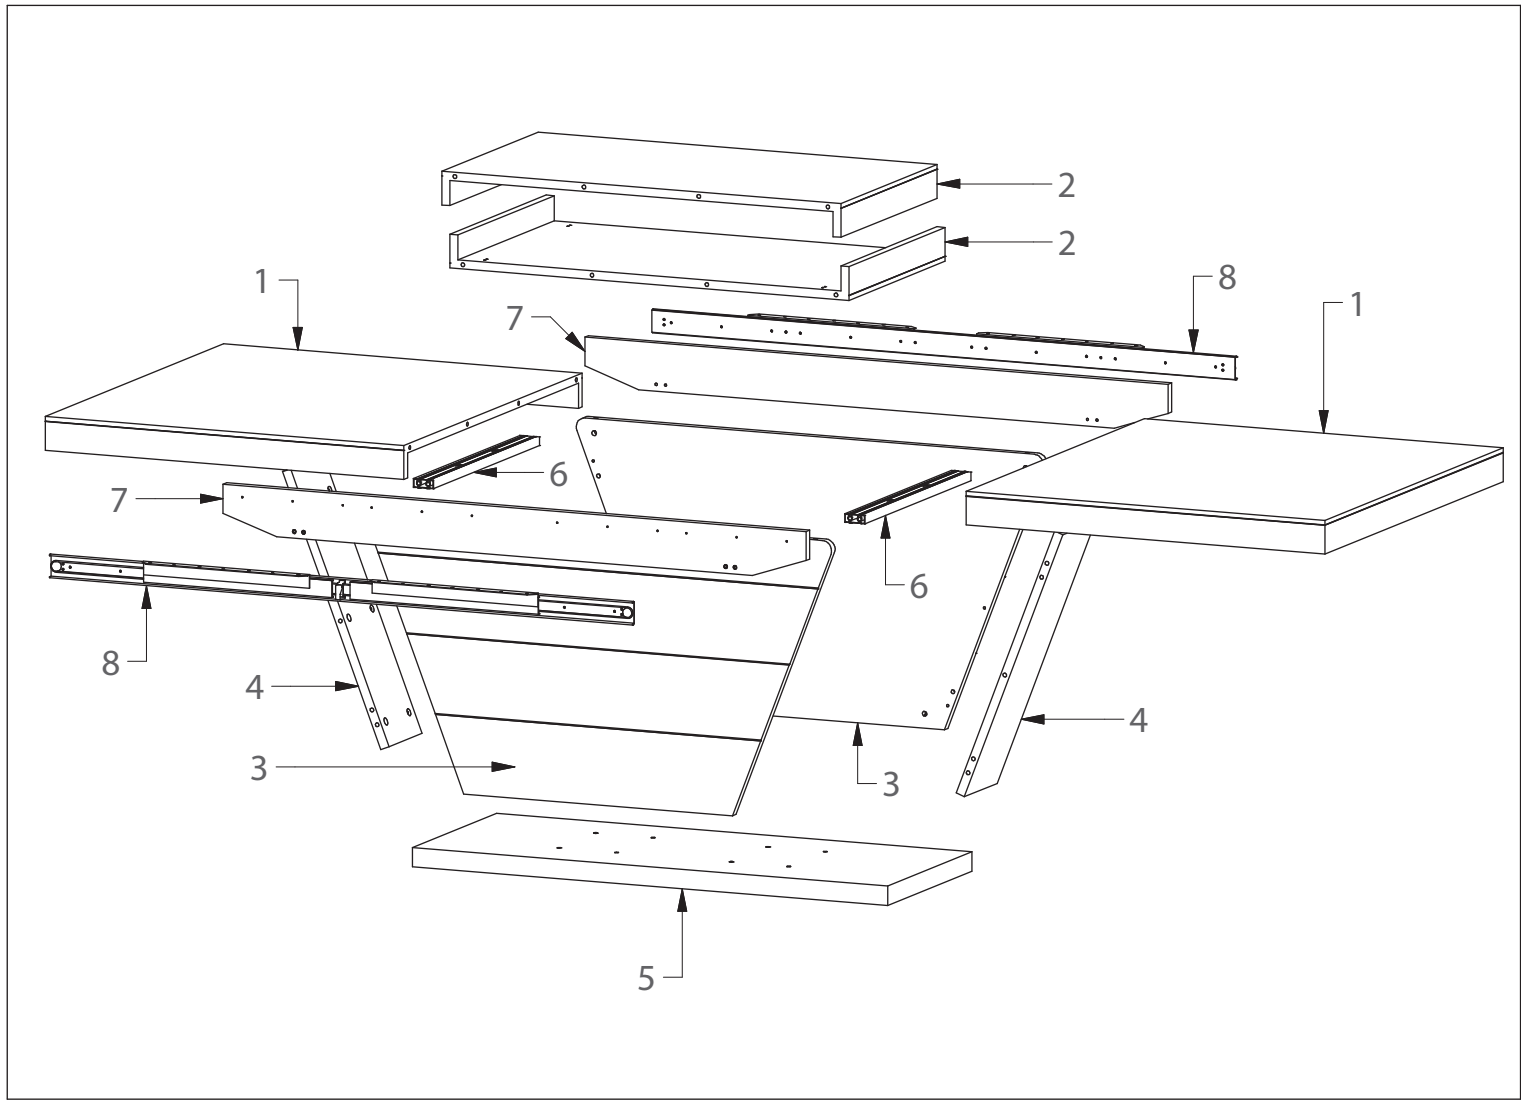

# HUBERTUS DESIGN

- |                                  |                              |
|----------------------------------|------------------------------|
| (D) Montageanleitung             | (GB) Assembly instructions   |
| (NL) Handleiding voor de montage | (PL) Instrukcja montażu      |
| (TR) Montaj talimatı             | (RU) Инструкция по монтажу   |
| (RO) Instrucțiunile asamblare    | (CZ) Montážní návod          |
| (IT) Istruzioni per il montaggio | (FR) Instructions de montage |
| (SK) Montážny návod              | (HU) Szerelési útmutató      |

## VEGA

02 - 08/2019

<b>nk</b> x8 	<b>w16</b> x8  ø3,5x16	<b>ew5</b> x24  Euro ø5x13	<b>nw</b> x48  ø10x13	<b>ls</b> x8  ø7,5x30	<b>x12</b>
<b>f</b> x4  Filc	<b>t</b> x4  L-24	<b>m</b> x12  ø15	<b>k40</b> x12  ø5x40	<b>x8</b>	
<b>b</b> x6 	<b>z4(z3)</b> x4 	<b>l4</b> x1(x1) 	<b>sd</b> x1 	<b>x8</b>	
<b>s35</b> x4  M6x35	<b>s70</b> x4  M6x70	<b>bp</b> x4 	<b>x6</b>		