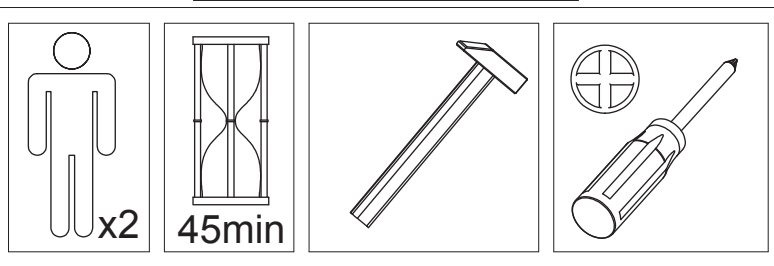

# HUBERTUS DESIGN

- |                                  |                              |
|----------------------------------|------------------------------|
| (D) Montageanleitung             | (GB) Assembly instructions   |
| (NL) Handleiding voor de montage | (PL) Instrukcja montażu      |
| (TR) Montaj talimatı             | (RU) Инструкция по монтажу   |
| (RO) Instrucțiunile asamblare    | (CZ) Montážní návod          |
| (IT) Istruzioni per il montaggio | (FR) Instructions de montage |
| (SK) Montážny návod              | (HU) Szerelési útmutató      |

## VEGA

02 - 08/2019

<b>nk</b> x8 	<b>w16</b> x8  ø3,5x16	<b>ew5</b> x24  Euro ø5x13	<b>nw</b> x48  ø10x13	<b>ls</b> x8  ø7,5x30	<b>x12</b>
<b>f</b> x4  Filc	<b>t</b> x4  L-24	<b>m</b> x12  ø15	<b>k40</b> x12  ø5x40	<b>x8</b>	
<b>b</b> x6 	<b>z4(z3)</b> x4 	<b>l4</b> x1(x1) 	<b>sd</b> x1 	<b>x8</b>	
<b>s35</b> x4  M6x35	<b>s70</b> x4  M6x70	<b>bp</b> x4 	<b>x6</b>		