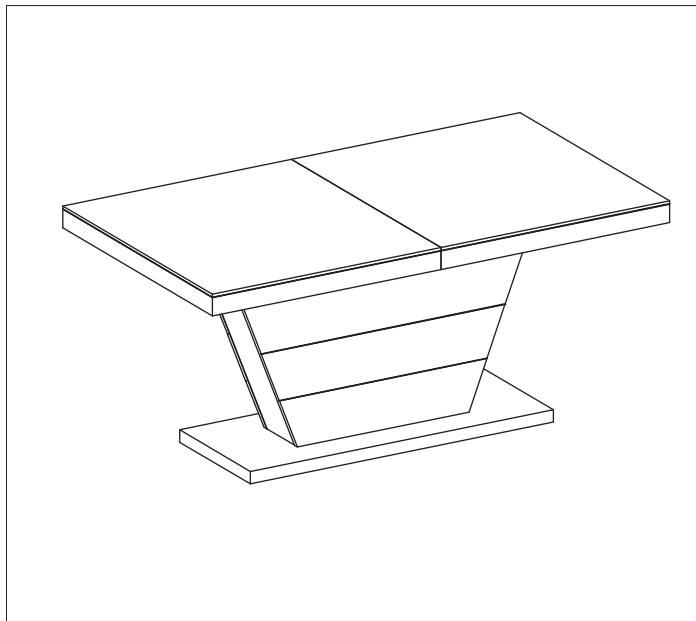

# HUBERTUS DESIGN

- |                                  |                              |
|----------------------------------|------------------------------|
| (D) Montageanleitung             | (GB) Assembly instructions   |
| (NL) Handleiding voor de montage | (PL) Instrukcja montażu      |
| (TR) Montaj talimatı             | (RU) Инструкция по монтажу   |
| (RO) Instrucțiunile asamblare    | (CZ) Montážní návod          |
| (IT) Istruzioni per il montaggio | (FR) Instructions de montage |
| (SK) Montážny návod              | (HU) Szerelési útmutató      |

## VEGA

02 - 08/2019

<b>nk</b> x8 	<b>w16</b> x8  ø3,5x16	<b>ew5</b> x24  Euro ø5x13	<b>nw</b> x48  ø10x13	<b>ls</b> x8  ø7,5x30	<b>x12</b>
<b>f</b> x4  Filc	<b>t</b> x4  L-24	<b>m</b> x12  ø15	<b>k40</b> x12  ø5x40	<b>x8</b>	
<b>b</b> x6 	<b>z4(z3)</b> x4 	<b>l4</b> x1(x1) 	<b>sd</b> x1 	<b>x8</b>	
<b>s35</b> x4  M6x35	<b>s70</b> x4  M6x70	<b>bp</b> x4 	<b>x6</b>		