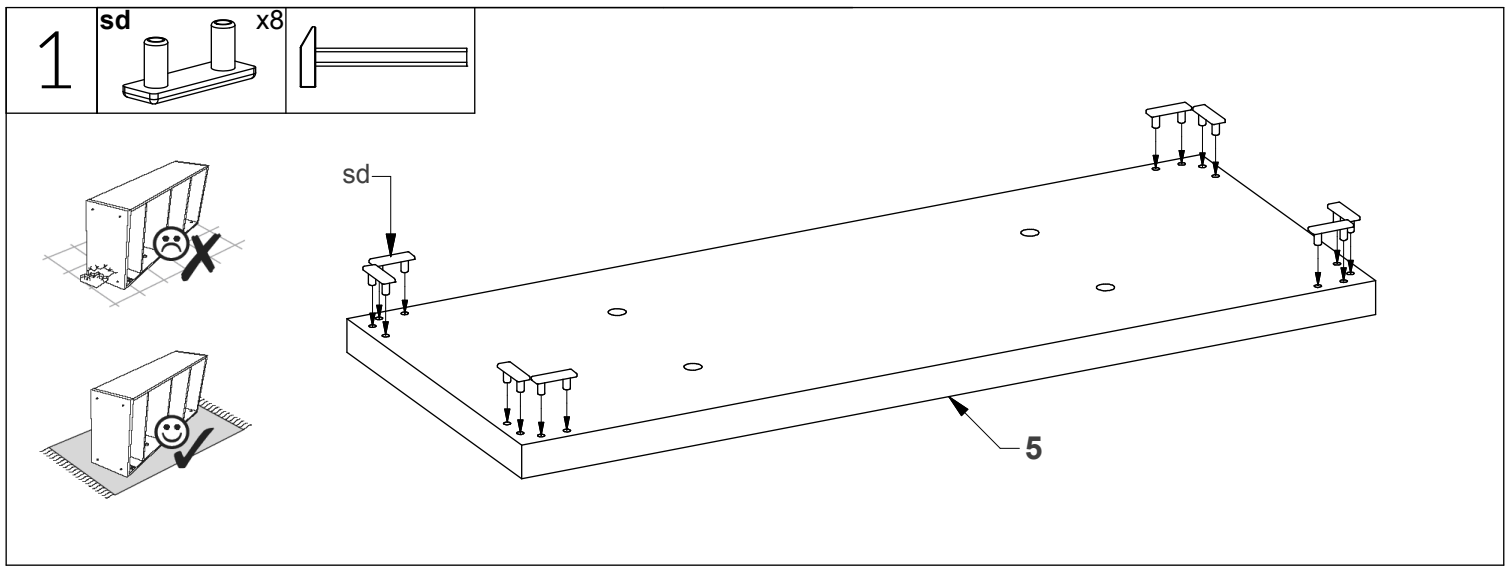

# HUBERTUS DESIGN

- |                                  |                              |
|----------------------------------|------------------------------|
| (D) Montageanleitung             | (GB) Assembly instructions   |
| (NL) Handleiding voor de montage | (PL) Instrukcja montażu      |
| (TR) Montaj talimatı             | (RU) Инструкция по монтажу   |
| (RO) Instrucțiunile asamblare    | (CZ) Montážní návod          |
| (IT) Istruzioni per il montaggio | (FR) Instructions de montage |
| (SK) Montážny návod              | (HU) Szerelési útmutató      |

## VEGA

02 - 08/2019

<b>nk</b> x8 	<b>w16</b> x8  ø3,5x16	<b>ew5</b> x24  Euro ø5x13	<b>nw</b> x48  ø10x13	<b>ls</b> x8  ø7,5x30	<b>x12</b>
<b>f</b> x4  Filc	<b>t</b> x4  L-24	<b>m</b> x12  ø15	<b>k40</b> x12  ø5x40	<b>x8</b>	
<b>b</b> x6 	<b>z4(z3)</b> x4 	<b>l4</b> x1(x1) 	<b>sd</b> x1 	<b>x8</b>	
<b>s35</b> x4  M6x35	<b>s70</b> x4  M6x70	<b>bp</b> x4 	<b>x6</b>		