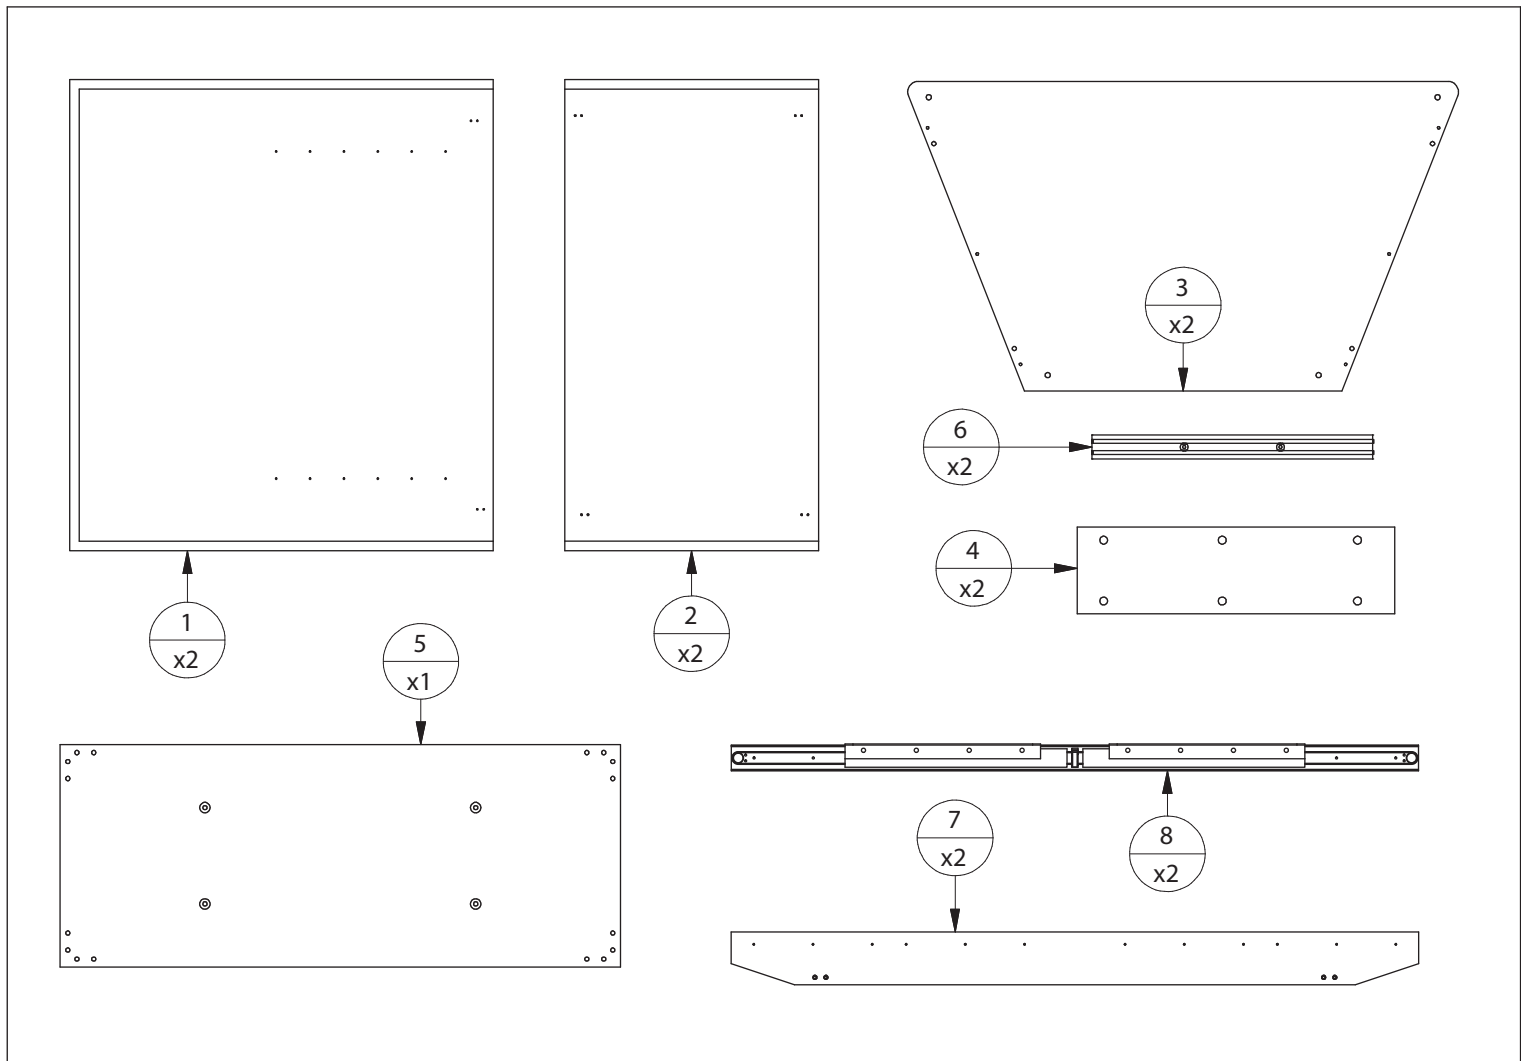

# HUBERTUS DESIGN

- |                                  |                              |
|----------------------------------|------------------------------|
| (D) Montageanleitung             | (GB) Assembly instructions   |
| (NL) Handleiding voor de montage | (PL) Instrukcja montażu      |
| (TR) Montaj talimatı             | (RU) Инструкция по монтажу   |
| (RO) Instrucțiunile asamblare    | (CZ) Montážní návod          |
| (IT) Istruzioni per il montaggio | (FR) Instructions de montage |
| (SK) Montážny návod              | (HU) Szerelési útmutató      |

## VEGA

02 - 08/2019

<b>nk</b> x8 	<b>w16</b> x8  ø3,5x16	<b>ew5</b> x24  Euro ø5x13	<b>nw</b> x48  ø10x13	<b>ls</b> x8  ø7,5x30	<b>x12</b>
<b>f</b> x4  Filc	<b>t</b> x4  L-24	<b>m</b> x12  ø15	<b>k40</b> x12  ø5x40	<b>x8</b>	
<b>b</b> x6 	<b>z4(z3)</b> x4 	<b>l4</b> x1(x1) 	<b>sd</b> x1 	<b>x8</b>	
<b>s35</b> x4  M6x35	<b>s70</b> x4  M6x70	<b>bp</b> x4 	<b>x6</b>		

4

5

6

10

ew5

x24 b

x2 bp

x2 w16