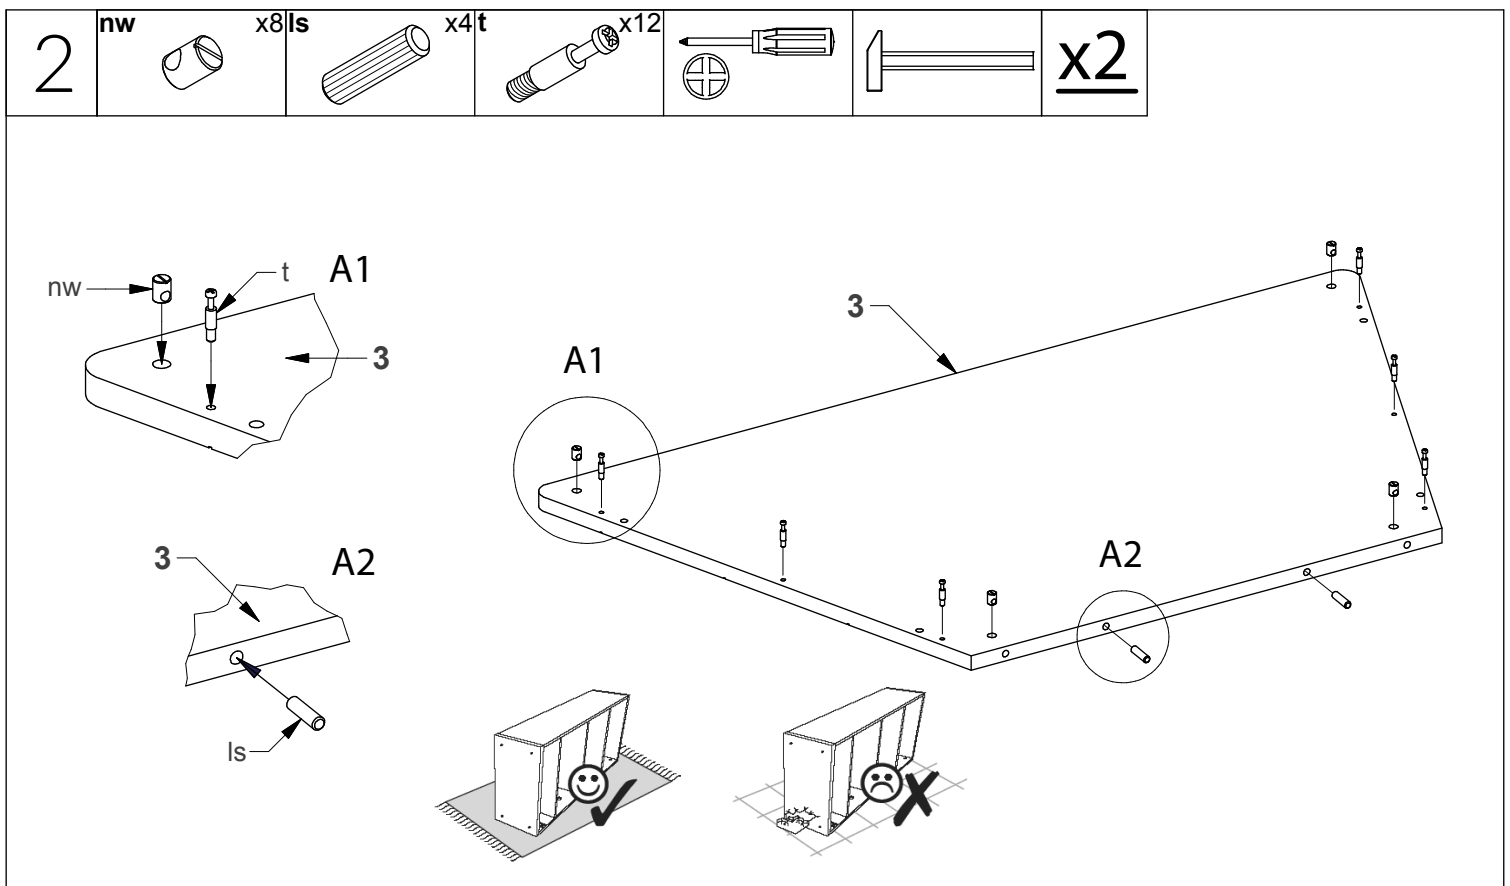

# HUBERTUS DESIGN

- |                                  |                              |
|----------------------------------|------------------------------|
| (D) Montageanleitung             | (GB) Assembly instructions   |
| (NL) Handleiding voor de montage | (PL) Instrukcja montażu      |
| (TR) Montaj talimatı             | (RU) Инструкция по монтажу   |
| (RO) Instrucțiunile asamblare    | (CZ) Montážní návod          |
| (IT) Istruzioni per il montaggio | (FR) Instructions de montage |
| (SK) Montážny návod              | (HU) Szerelési útmutató      |

## VEGA

02 - 08/2019

<b>nk</b> x8 	<b>w16</b> x8  ø3,5x16	<b>ew5</b> x24  Euro ø5x13	<b>nw</b> x48  ø10x13	<b>ls</b> x8  ø7,5x30	<b>x12</b>
<b>f</b> x4  Filc	<b>t</b> x4  L-24	<b>m</b> x12  ø15	<b>k40</b> x12  ø5x40	<b>x8</b>	
<b>b</b> x6 	<b>z4(z3)</b> x4 	<b>l4</b> x1(x1) 	<b>sd</b> x1 	<b>x8</b>	
<b>s35</b> x4  M6x35	<b>s70</b> x4  M6x70	<b>bp</b> x4 	<b>x6</b>		