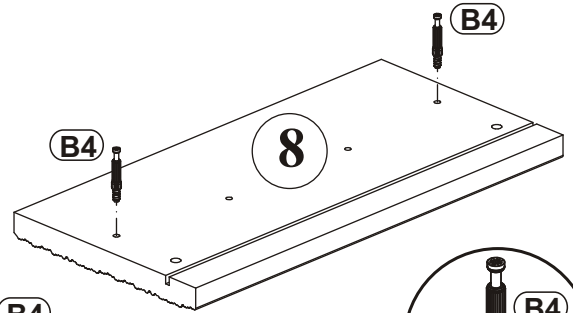

GUSTAVO TYP-B + C

1

G7	
x8	

A1	
x8	ø8x36

B5	
x4	Ø15x12

H6	
x1	L-280mm.

D20	
x4	ESØ6,3x9,5

GUSTAVO TYP-B + C

2

UP11	
x4	UPØ4x20

I11	
x4	Ø45, h=15

B4	
x6	

3

A1	
x4	ø8x36

B7	
x2	Ø15x10,3

GUSTAVO TYP-B + C