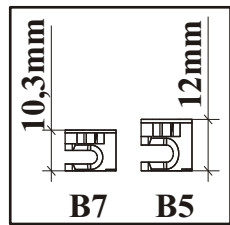

15

UP16		KL	
x4	UPØ4x35	x2	L-148mm.

GUSTAVO TYP-A

16

17

UP16		KL	
x4	UPØ4x35	x2	L-148mm.

GUSTAVO TYP-B + C

NO	Dim.			Col-No	Qty
1U	396	896	19	1	1
2L	1086	330	16	1	1
2P	1086	330	16	1	1
3D	401	330	16	1	1
4	367	300	16	1	2
5	1098	380	3	1	1
7	401	353	22	1	1
8	396	196	19	1	1
9L	280	120	12	1	1
9P	280	120	12	1	1
10	335	106	16	1	1
11	346	283	3	1	1
12	876	401	16	1	1
13	401	260	22	1	1
14	400	160	6	1	2

GUSTAVO TYP-G

2

UP11		I11		B4	
x4	UPØ4x20	x4	Ø45, h=15	x6	

3

A1		B7	
x4	Ø8x36	x2	Ø15x10,3

GUSTAVO TYP-G

4

E21	Ø35	D10	 USØ3,5x13
x4	H=0	x8	