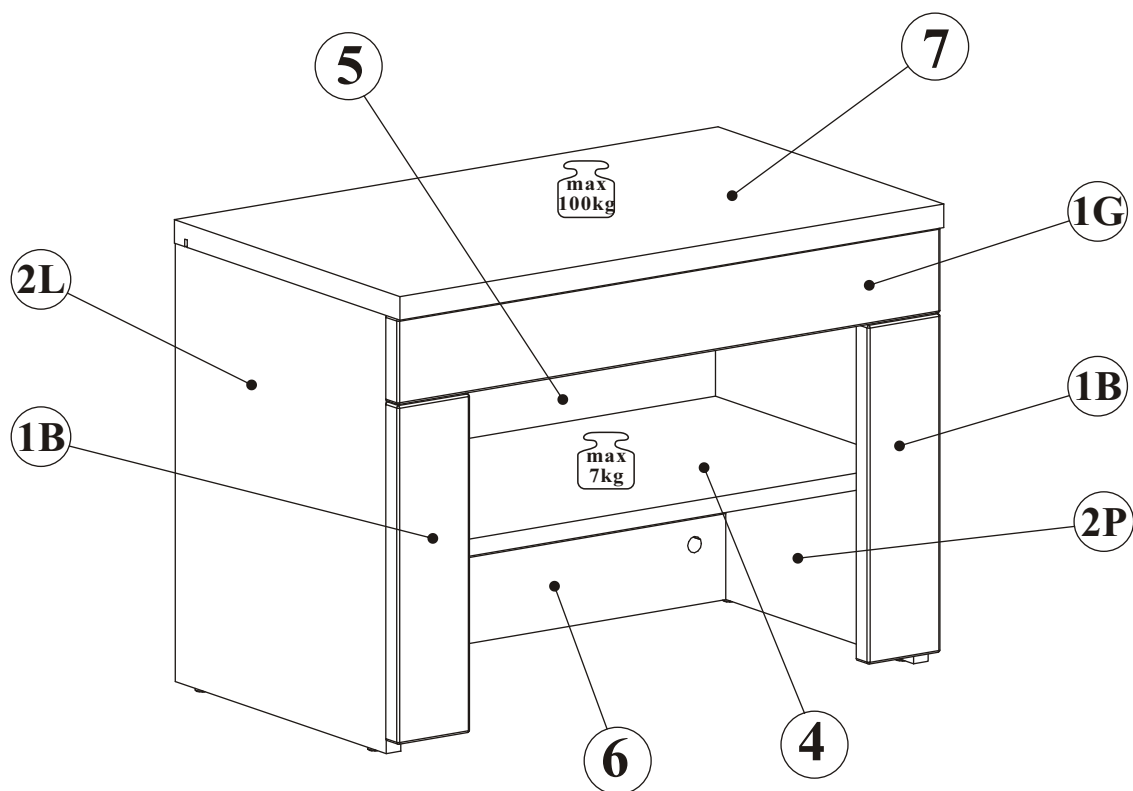

A1	
x3	ø8x36

3

B11	
x2	Ø7x50

G4	
x2	

4

KR3	
x3	Ø10

GUSTAVO TYP-F

60 min