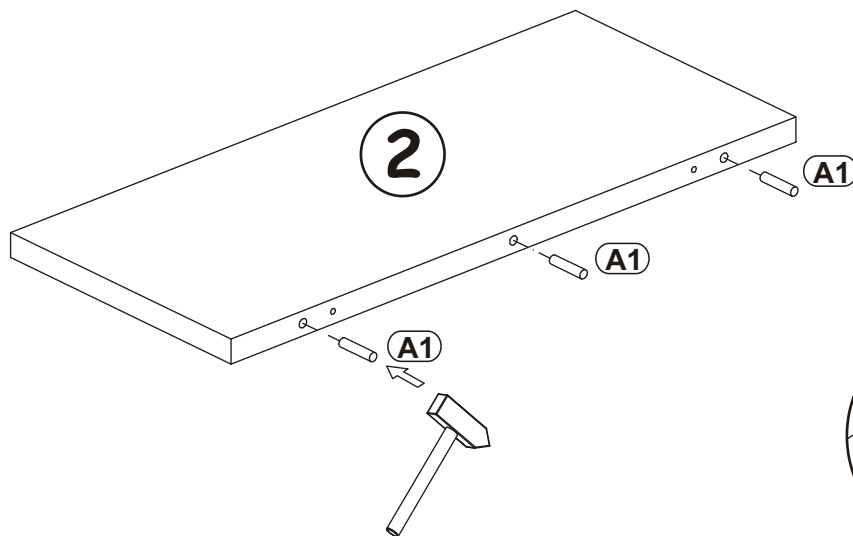

2

A1	
x3	ø8x36