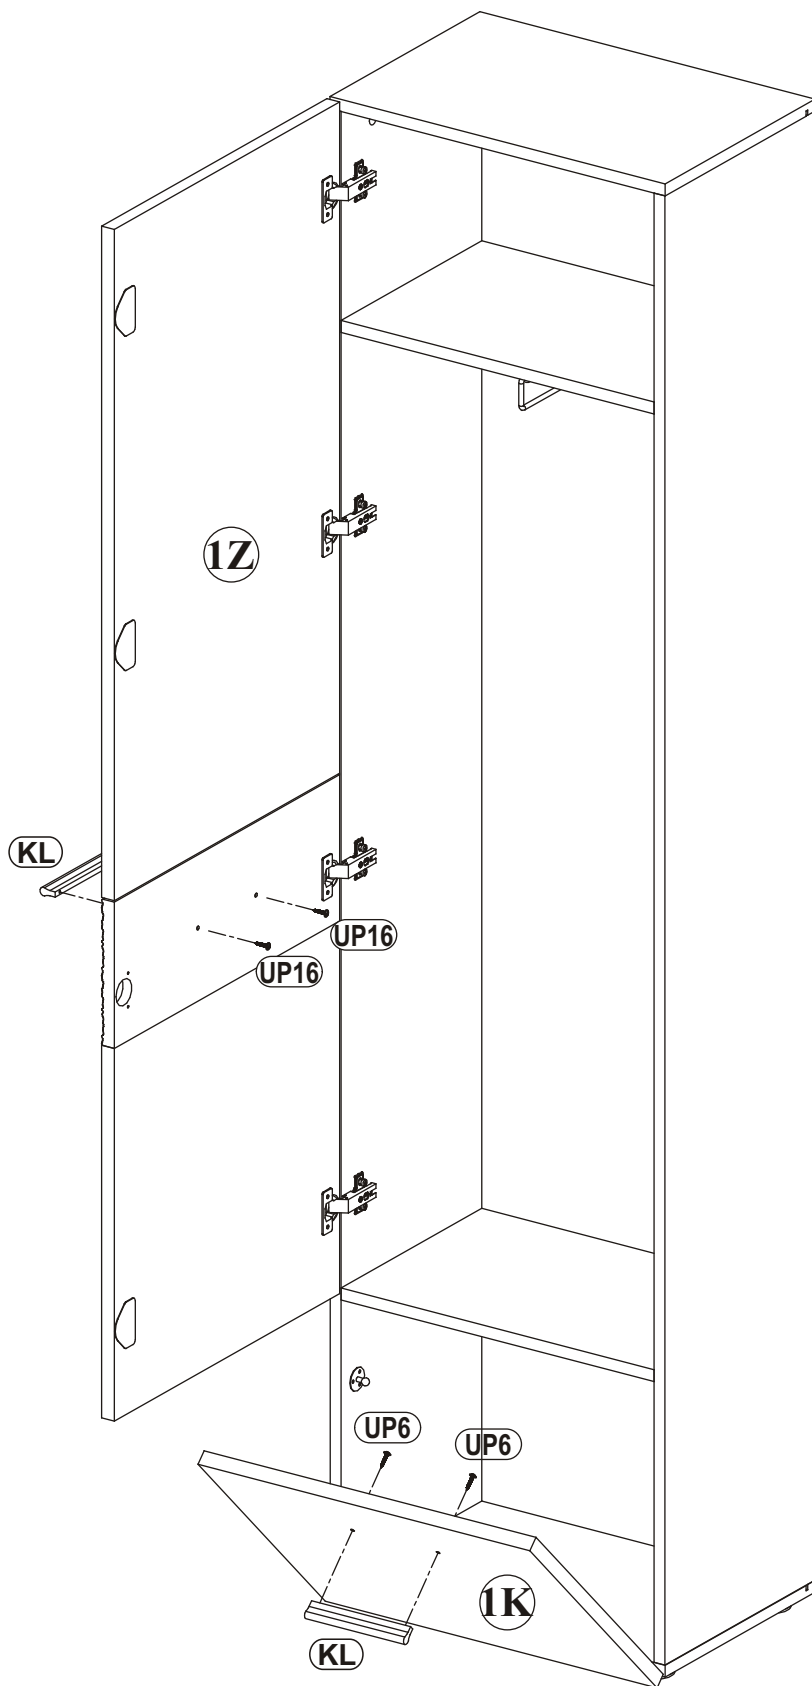

15

UP16		KL	
x4	UPØ4x35	x2	L-148mm.

GUSTAVO TYP-A

16

17

UP16		KL	
x4	UPØ4x35	x2	L-148mm.

GUSTAVO TYP-B + C

NO	Dim.			Col-No	Qty
1U	396	896	19	1	1
2L	1086	330	16	1	1
2P	1086	330	16	1	1
3D	401	330	16	1	1
4	367	300	16	1	2
5	1098	380	3	1	1
7	401	353	22	1	1
8	396	196	19	1	1
9L	280	120	12	1	1
9P	280	120	12	1	1
10	335	106	16	1	1
11	346	283	3	1	1
12	876	401	16	1	1
13	401	260	22	1	1
14	400	160	6	1	2