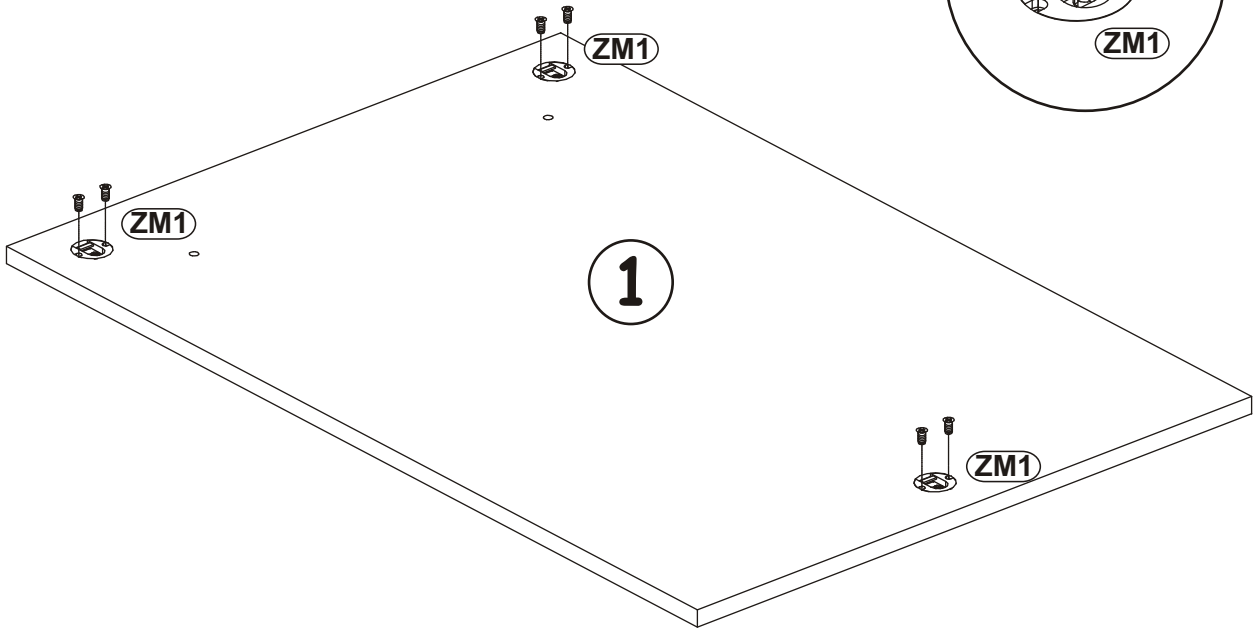

GUSTAVO TYP-E

1

D28		ZM1	
x6	ESØ6x9,5	x3	

2

A1	
x3	ø8x36