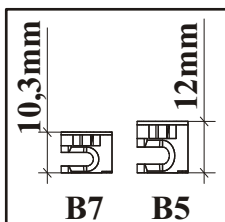

15

UP16		KL	
x4	UPØ4x35	x2	L-148mm.

GUSTAVO TYP-A

16

17

UP16		KL	
x4	UPØ4x35	x2	L-148mm.

GUSTAVO TYP-B + C

NO	Dim.			Col-No	Qty
1U	396	896	19	1	1
2L	1086	330	16	1	1
2P	1086	330	16	1	1
3D	401	330	16	1	1
4	367	300	16	1	2
5	1098	380	3	1	1
7	401	353	22	1	1
8	396	196	19	1	1
9L	280	120	12	1	1
9P	280	120	12	1	1
10	335	106	16	1	1
11	346	283	3	1	1
12	876	401	16	1	1
13	401	260	22	1	1
14	400	160	6	1	2

GUSTAVO TYP-B + C

1

G7	
x8	

A1	
x8	ø8x36

B5	
x4	Ø15x12

H6	
x1	L-280mm.

D20	
x4	ESØ6,3x9,5

GUSTAVO TYP-B + C

2

UP11	
x4	UPØ4x20

I11	
x4	Ø45, h=15

B4	
x6	

3

A1	
x4	ø8x36

B7	
x2	Ø15x10,3

GUSTAVO TYP-B + C

4

E21	Ø35
x2	H=0

D10	
x4	USØ3,5x13

5

B11	
x2	Ø7x50

G4	
x2	

G8	
x2	Ø20

GUSTAVO TYP-B + C