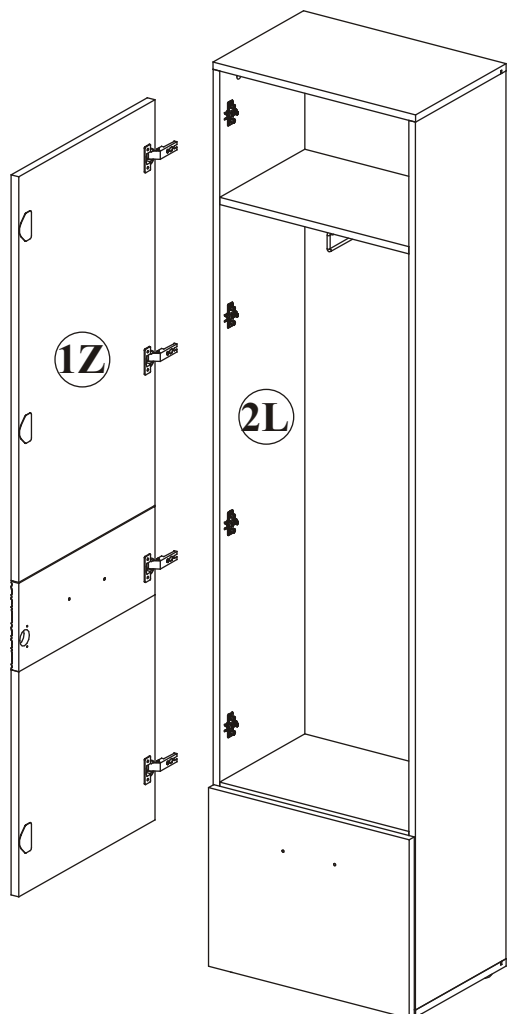

15

UP16		KL	
x4	UPØ4x35	x2	L-148mm.

GUSTAVO TYP-A

16

17

UP16		KL	
x4	UPØ4x35	x2	L-148mm.

GUSTAVO TYP-B + C

NO	Dim.			Col-No	Qty
1U	396	896	19	1	1
2L	1086	330	16	1	1
2P	1086	330	16	1	1
3D	401	330	16	1	1
4	367	300	16	1	2
5	1098	380	3	1	1
7	401	353	22	1	1
8	396	196	19	1	1
9L	280	120	12	1	1
9P	280	120	12	1	1
10	335	106	16	1	1
11	346	283	3	1	1
12	876	401	16	1	1
13	401	260	22	1	1
14	400	160	6	1	2