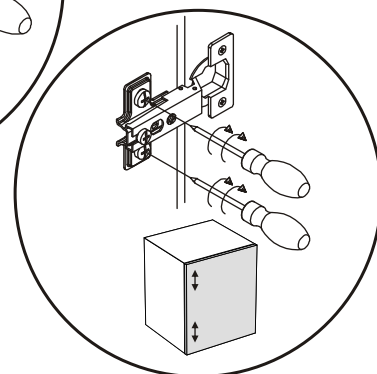

15

UP16		KL	
x4	UPØ4x35	x2	L-148mm.

GUSTAVO TYP-A

16

17

UP16		KL	
x4	UPØ4x35	x2	L-148mm.

GUSTAVO TYP-B + C

NO	Dim.			Col-No	Qty
1U	396	896	19	1	1
2L	1086	330	16	1	1
2P	1086	330	16	1	1
3D	401	330	16	1	1
4	367	300	16	1	2
5	1098	380	3	1	1
7	401	353	22	1	1
8	396	196	19	1	1
9L	280	120	12	1	1
9P	280	120	12	1	1
10	335	106	16	1	1
11	346	283	3	1	1
12	876	401	16	1	1
13	401	260	22	1	1
14	400	160	6	1	2