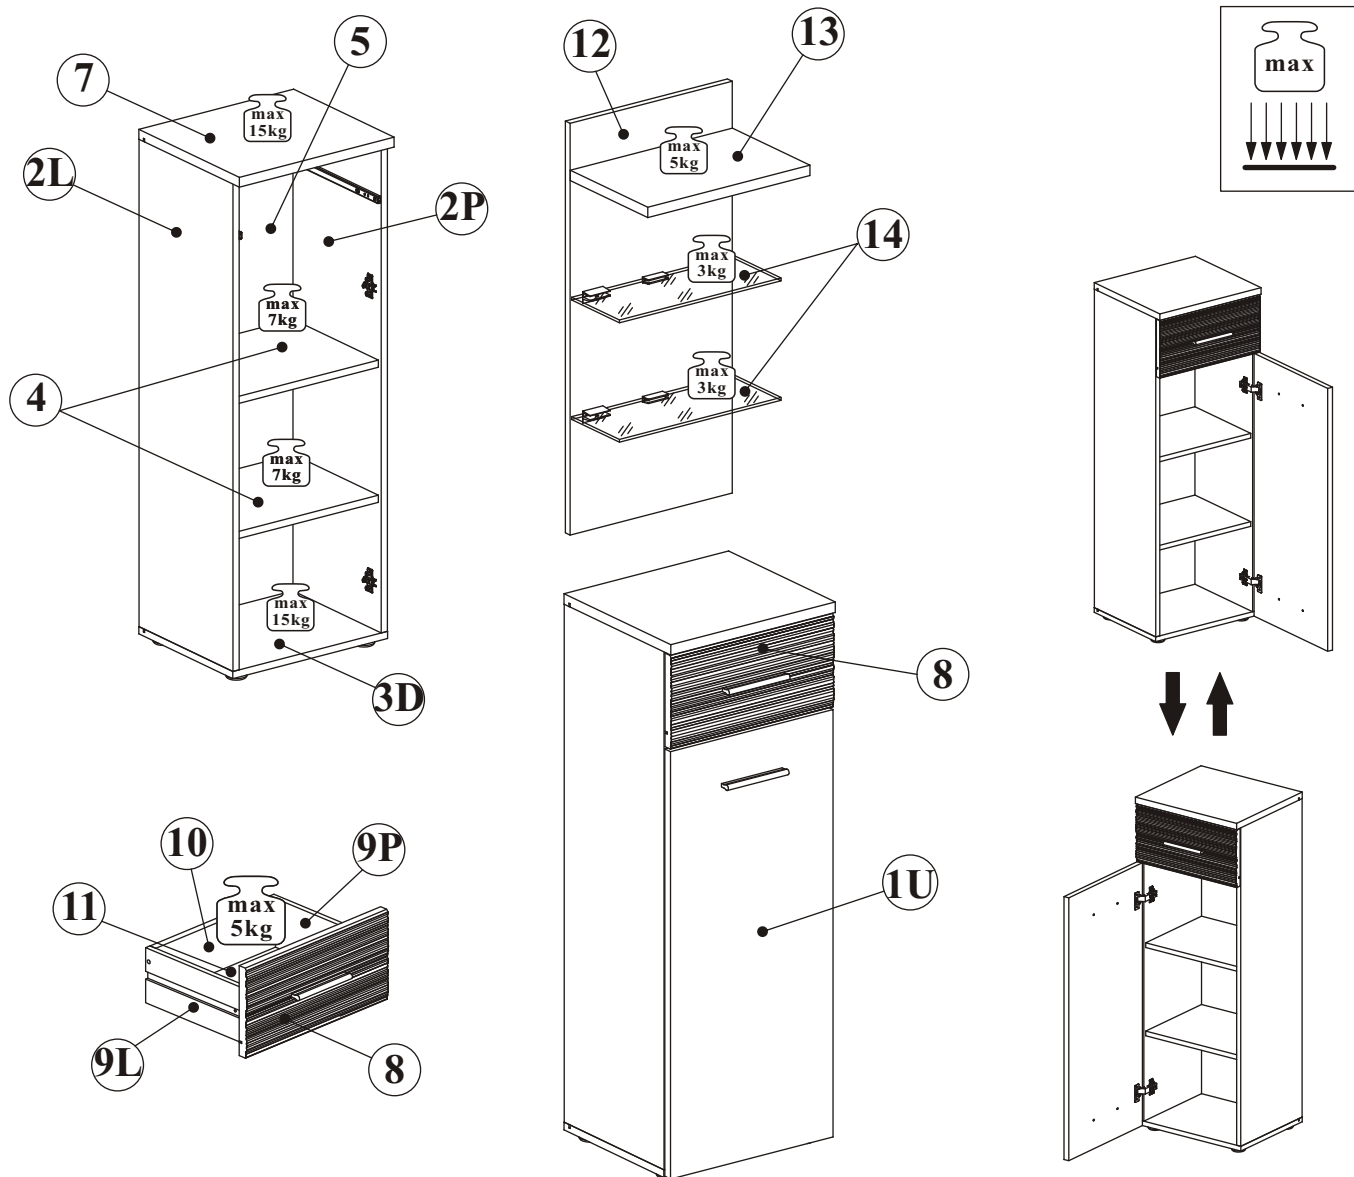

15

UP16		KL	
x4	UPØ4x35	x2	L-148mm.

GUSTAVO TYP-A

16

17

UP16		KL	
x4	UPØ4x35	x2	L-148mm.

GUSTAVO TYP-B + C

NO	Dim.			Col-No	Qty
1U	396	896	19	1	1
2L	1086	330	16	1	1
2P	1086	330	16	1	1
3D	401	330	16	1	1
4	367	300	16	1	2
5	1098	380	3	1	1
7	401	353	22	1	1
8	396	196	19	1	1
9L	280	120	12	1	1
9P	280	120	12	1	1
10	335	106	16	1	1
11	346	283	3	1	1
12	876	401	16	1	1
13	401	260	22	1	1
14	400	160	6	1	2