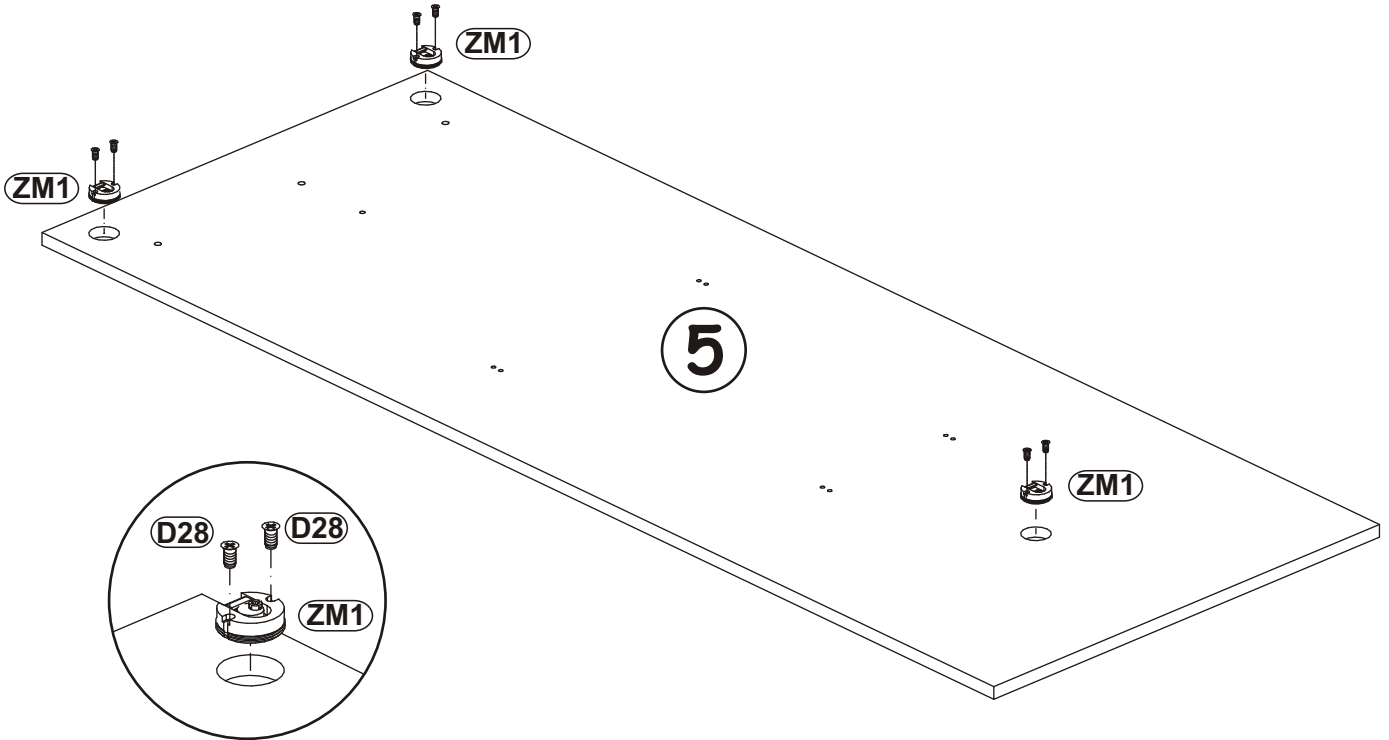

D28		ZM1	
x6	ESØ6x9,5	x3