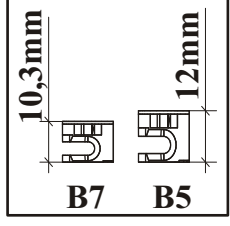

15

UP16		KL	
x4	UPØ4x35	x2	L-148mm.

GUSTAVO TYP-A

16

17

UP16		KL	
x4	UPØ4x35	x2	L-148mm.

GUSTAVO TYP-B + C

NO	Dim.			Col-No	Qty
1U	396	896	19	1	1
2L	1086	330	16	1	1
2P	1086	330	16	1	1
3D	401	330	16	1	1
4	367	300	16	1	2
5	1098	380	3	1	1
7	401	353	22	1	1
8	396	196	19	1	1
9L	280	120	12	1	1
9P	280	120	12	1	1
10	335	106	16	1	1
11	346	283	3	1	1
12	876	401	16	1	1
13	401	260	22	1	1
14	400	160	6	1	2

GUSTAVO TYP-G

A1 x12  Ø8x36	B4 x6 	B5 x4  Ø15x12	G5 x4 	KR1 x1 	L1 x1 
E21 x4 Ø35 H=0 	E2 x4 H=0 	S1 x13 	UP16 x6 UPØ4x35 	KL x3 L-148mm. 	G8 x2 Ø20 
UP13 x4 UPØ3x16 	I11 x4 Ø45, h=15 	UP11 x4 UPØ4x20 	D10 x10 USØ3,5x13 	G2 x1 	Z2 x4 Ø5 
B11 x6 Ø7x50 	G4 x6 	G7 x8 	H6 x1 L-280mm. 	D27 x4 ESØ6x8 	D18 x2 M4x9 
B7 x2 Ø15x10,3 					

GUSTAVO TYP-G

1

G7	
x8	

E2	
x4	H=0

A1	
x8	ø8x36

B5	
x4	Ø15x12

H6	
x1	L-280mm.

D27	
x4	ESØ6x8

GUSTAVO TYP-G

2

UP11		I11		B4	
x4	UPØ4x20	x4	Ø45, h=15	x6	

3

A1		B7	
x4	Ø8x36	x2	Ø15x10,3

GUSTAVO TYP-G

4

E21	Ø35	D10	 USØ3,5x13
x4	H=0	x8	