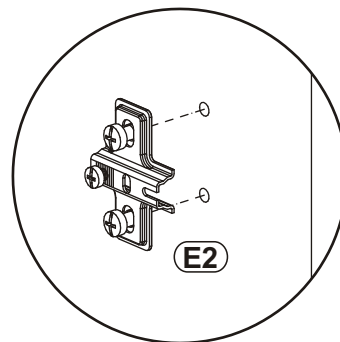

GUSTAVO TYP-A

13