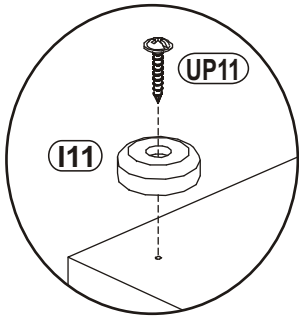

GUSTAVO TYP-B + C

1

G7	
x8	

A1	
x8	ø8x36

B5	
x4	Ø15x12

H6	
x1	L-280mm.

D20	
x4	ESØ6,3x9,5

GUSTAVO TYP-B + C

2

UP11	
x4	UPØ4x20

I11	
x4	Ø45, h=15

B4	
x6	

3

A1	
x4	ø8x36

B7	
x2	Ø15x10,3

GUSTAVO TYP-B + C