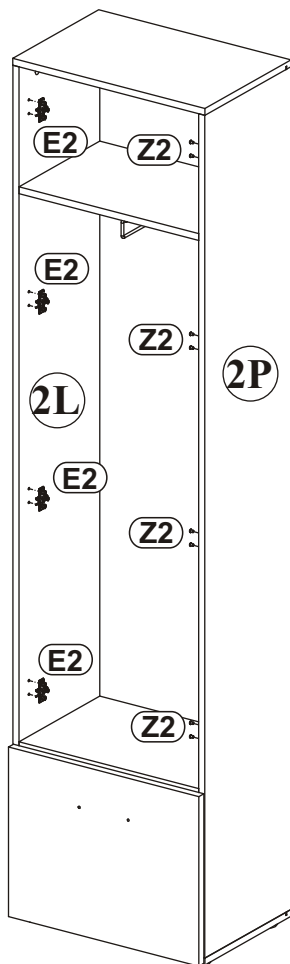

15

UP16		KL	
x4	UPØ4x35	x2	L-148mm.

GUSTAVO TYP-A

16

17

UP16		KL	
x4	UPØ4x35	x2	L-148mm.

GUSTAVO TYP-B + C

NO	Dim.			Col-No	Qty
1U	396	896	19	1	1
2L	1086	330	16	1	1
2P	1086	330	16	1	1
3D	401	330	16	1	1
4	367	300	16	1	2
5	1098	380	3	1	1
7	401	353	22	1	1
8	396	196	19	1	1
9L	280	120	12	1	1
9P	280	120	12	1	1
10	335	106	16	1	1
11	346	283	3	1	1
12	876	401	16	1	1
13	401	260	22	1	1
14	400	160	6	1	2