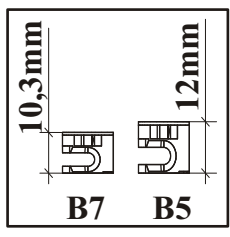

A1 x16  ø8x36	B4 x12 	B5 x12  Ø15x12	G5 x12 	KR1 x1 	L1 x1 
E21 x6 Ø35 H=0 	E2 x6 H=0 	S1 x18 	UP16 x4 UPØ4x35 	KL x2 L-148mm. 	G16 x4 
UP13 x12 UPØ3x16 	I11 x4 Ø45, h=15 	UP11 x4 UPØ4x20 	D10 x16 USØ3,5x13 	G2 x1 	C6 x1 L-260mm. 
Z2 x8 Ø5 	G2 x4 Ø35 	BO1 x1 	B11 x4 Ø7x50 	G4 x4 	

15

UP16		KL	
x4	UPØ4x35	x2	L-148mm.

GUSTAVO TYP-A

16

17

UP16		KL	
x4	UPØ4x35	x2	L-148mm.

GUSTAVO TYP-B + C

NO	Dim.			Col-No	Qty
1U	396	896	19	1	1
2L	1086	330	16	1	1
2P	1086	330	16	1	1
3D	401	330	16	1	1
4	367	300	16	1	2
5	1098	380	3	1	1
7	401	353	22	1	1
8	396	196	19	1	1
9L	280	120	12	1	1
9P	280	120	12	1	1
10	335	106	16	1	1
11	346	283	3	1	1
12	876	401	16	1	1
13	401	260	22	1	1
14	400	160	6	1	2

GUSTAVO TYP-B + C

1

G7	
x8	

A1	
x8	ø8x36

B5	
x4	Ø15x12

H6	
x1	L-280mm.

D20	
x4	ESØ6,3x9,5

GUSTAVO TYP-B + C

2

UP11	
x4	UPØ4x20

I11	
x4	Ø45, h=15

B4	
x6	

3

A1	
x4	ø8x36

B7	
x2	Ø15x10,3

GUSTAVO TYP-B + C