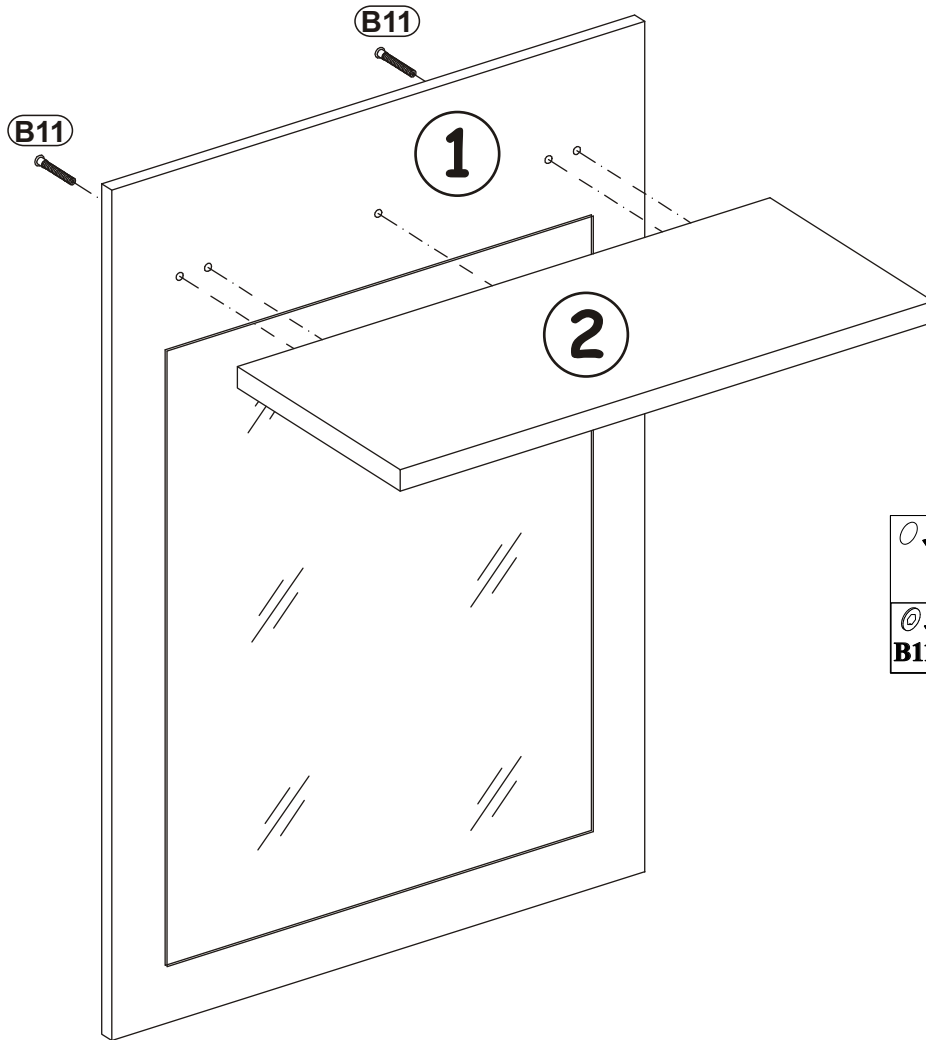

3

B11	
x2	Ø7x50

G4	
x2