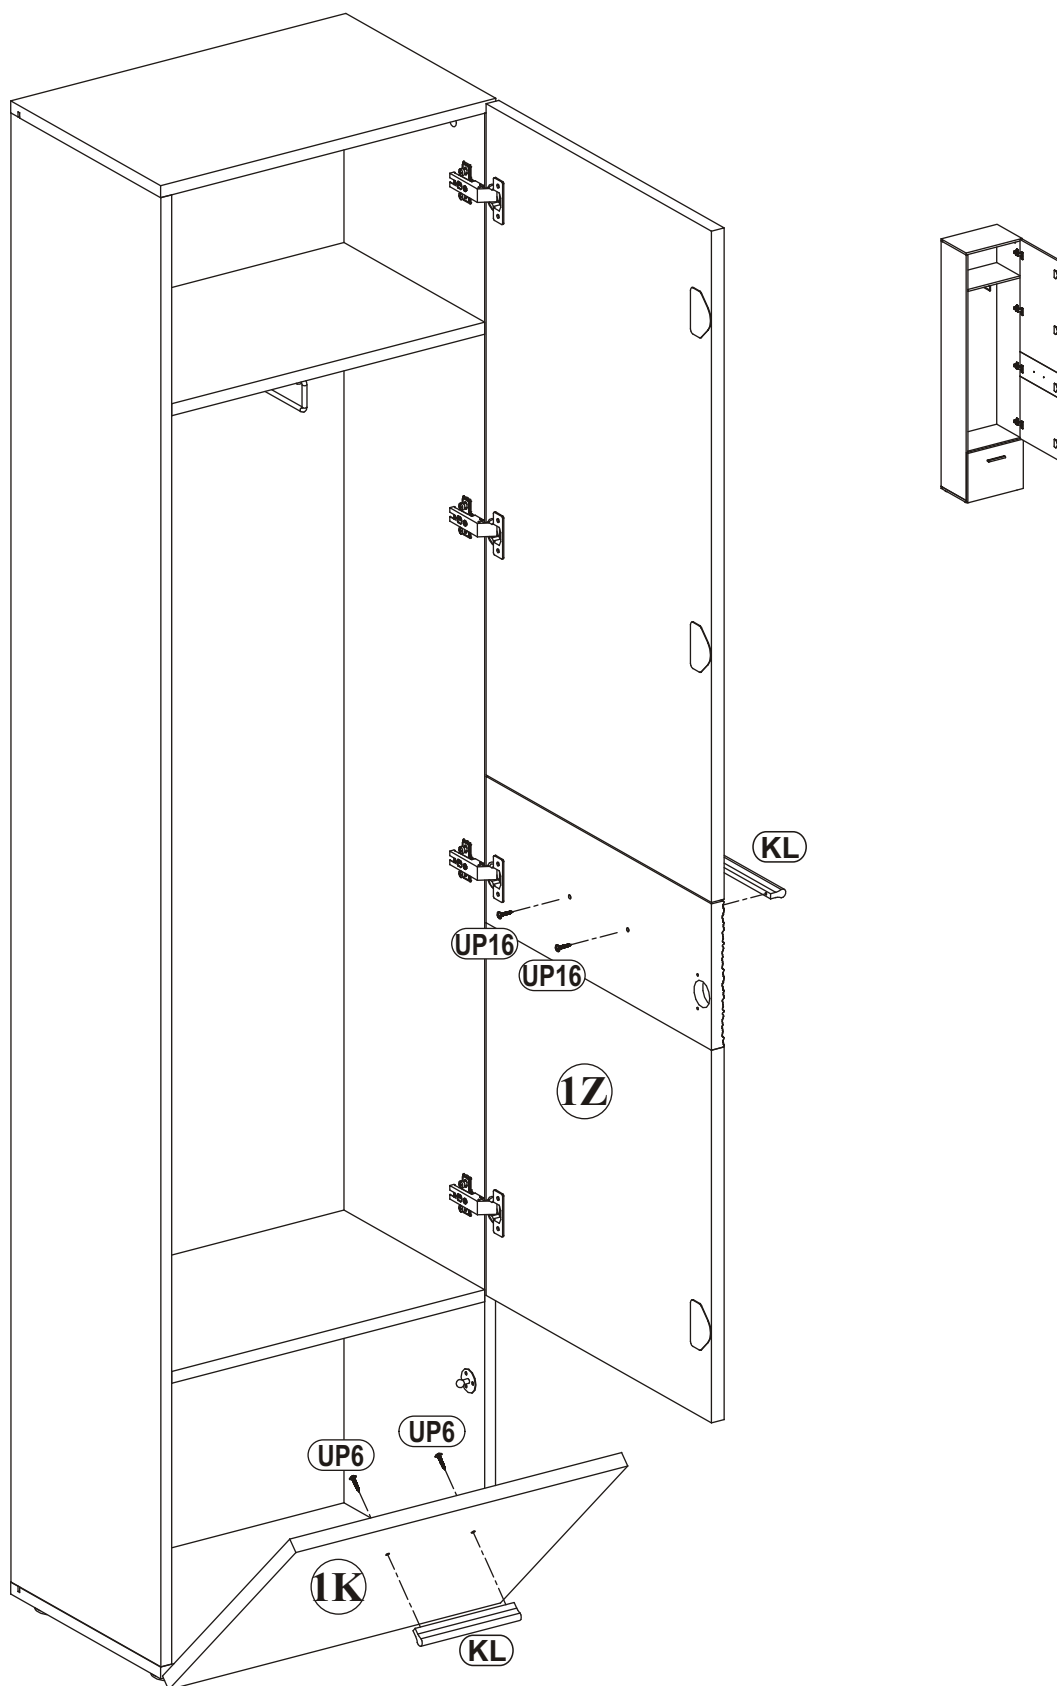

15

UP16		KL	
x4	UPØ4x35	x2	L-148mm.

GUSTAVO TYP-A

16

17

UP16		KL	
x4	UPØ4x35	x2	L-148mm.

GUSTAVO TYP-B + C

NO	Dim.			Col-No	Qty
1U	396	896	19	1	1
2L	1086	330	16	1	1
2P	1086	330	16	1	1
3D	401	330	16	1	1
4	367	300	16	1	2
5	1098	380	3	1	1
7	401	353	22	1	1
8	396	196	19	1	1
9L	280	120	12	1	1
9P	280	120	12	1	1
10	335	106	16	1	1
11	346	283	3	1	1
12	876	401	16	1	1
13	401	260	22	1	1
14	400	160	6	1	2