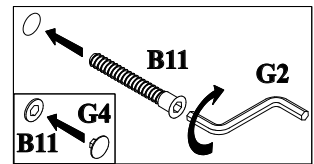

3

B11	
x2	Ø7x50

G4	
x2