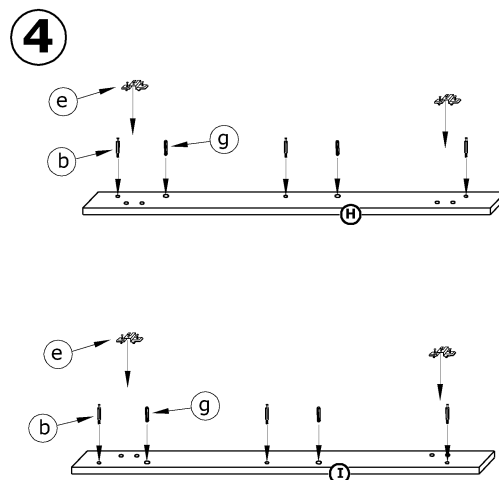

NOT-02

NOTTI - KOMODA DUŻA

► 135 ▲ 90 ▼ 48

x 20 a	x 14 b	x 14 c	x 4 d	x 4 e	x 8 f		
x 8 g	x 4 i	x 4 k	x 10 (4x20) l	x 8 (3,5x30) m	x 40 (3,5x16) n	x 100 o	x 1 p
x 5 h	x 2 kpl. (300 mm) j			 O		60 min 60 min	

1 - FAZY MONTAŻU

A - OZNACZENIE ELEMENTÓW

a - OZNACZENIE AKCESORIÓW

5

6

7