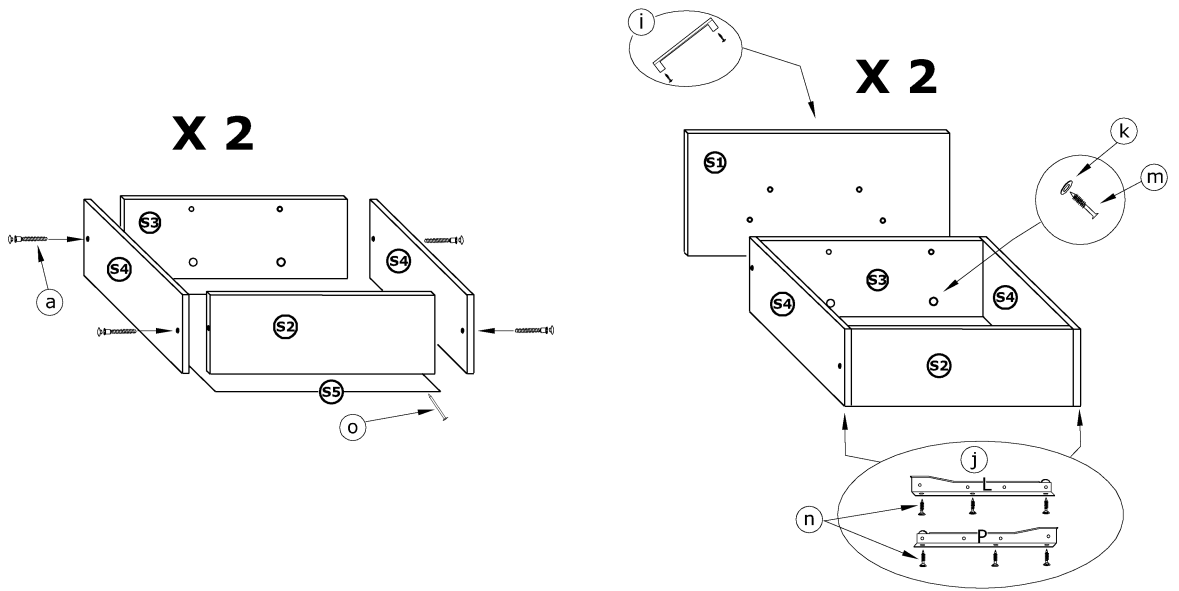

NOT-02

NOTTI - KOMODA DUŻA

► 135 ▲ 90 ▼ 48

x 20 a	x 14 b	x 14 c	x 4 d	x 4 e	x 8 f		
x 8 g	x 4 i	x 4 k	x 10 (4x20) l	x 8 (3,5x30) m	x 40 (3,5x16) n	x 100 o	x 1 p
x 5 h	x 2 kpl. (300 mm) j			 O		60 min 60 min	

1 - FAZY MONTAŻU

A - OZNACZENIE ELEMENTÓW

a - OZNACZENIE AKCESORIÓW

5

6

7