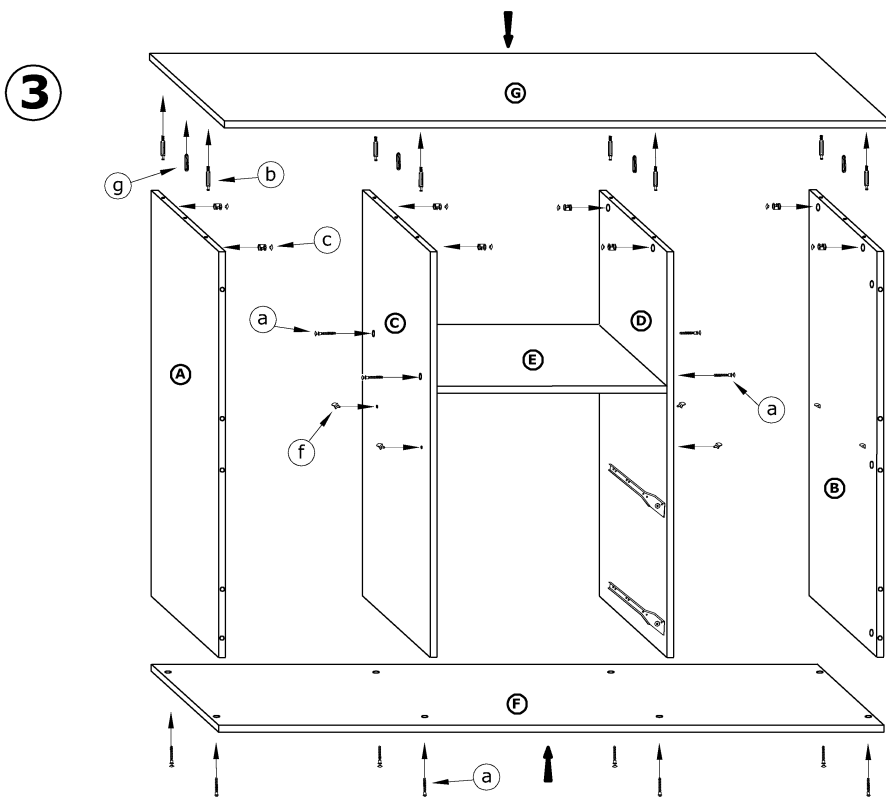

NOT-02

NOTTI - KOMODA DUŻA

► 135 ▲ 90 ▼ 48

x 20 a	x 14 b	x 14 c	x 4 d	x 4 e	x 8 f		
x 8 g	x 4 i	x 4 k	x 10 (4x20) l	x 8 (3,5x30) m	x 40 (3,5x16) n	x 100 o	x 1 p
x 5 h	x 2 kpl. (300 mm) j			 O		60 min 60 min	

1 - FAZY MONTAŻU

A - OZNACZENIE ELEMENTÓW

a - OZNACZENIE AKCESORIÓW

5

6

7