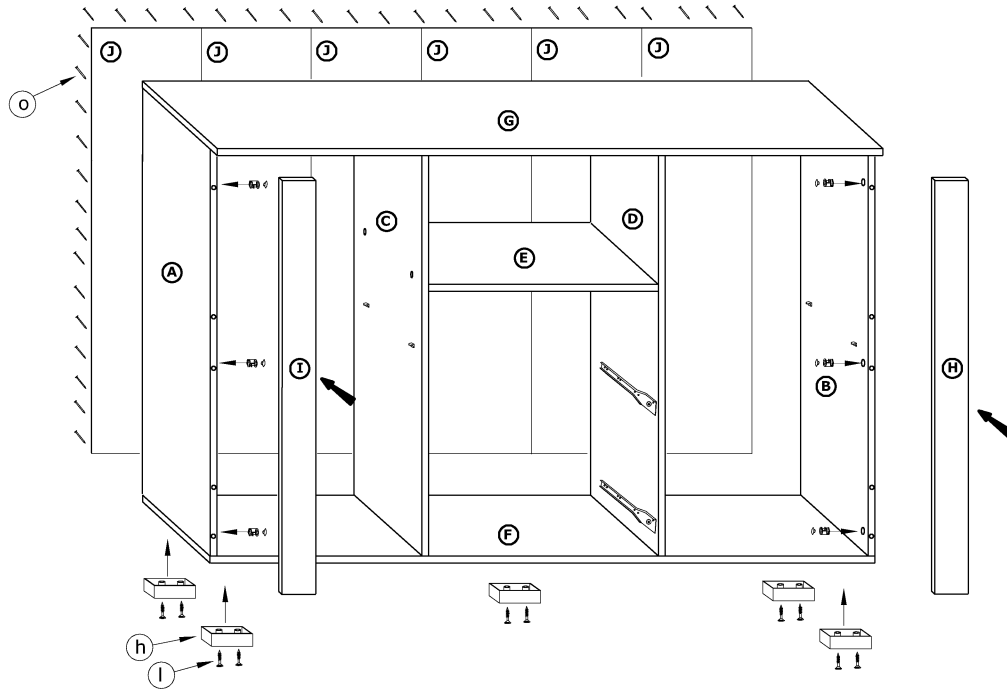

NOT-02

NOTTI - KOMODA DUŻA

► 135 ▲ 90 ▼ 48

x 20 a	x 14 b	x 14 c	x 4 d	x 4 e	x 8 f		
x 8 g	x 4 i	x 4 k	x 10 (4x20) l	x 8 (3,5x30) m	x 40 (3,5x16) n	x 100 o	x 1 p
x 5 h	x 2 kpl. (300 mm) j			 O		60 min 60 min	

1 - FAZY MONTAŻU

A - OZNACZENIE ELEMENTÓW

a - OZNACZENIE AKCESORIÓW

5

6

7