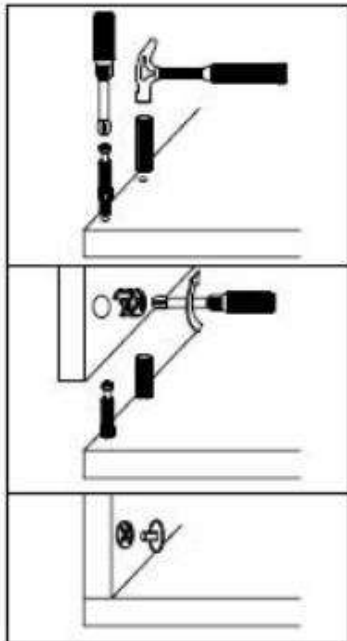

SNOW - PÓLKA WISZĄCA

Symbol elementu	Wymiary
1	700 x 500
2	1000 x 160

UWAGA !!!
ostrożnie wbijać
przy pomocy
deseczki

			
KF50	KZ	ZMS	K8x40
6	1	2	2

SNOW - RTV

Symbol elementu	Wymiary
1	400 x 268
2	2001 x 423
3	2001 x 400
4	400 x 268
5	400 x 268
6	400 x 268
7	585 x 400
8	394 x 270
9	598 x 152
10L	350 x 110
10P	350 x 110
11	528 x 110
12	530 x 348
13	387 x 280

T1	M1	Z1	K30	ZMS	K45	ZW	PZW	W4x16
28	28	24	36	2	2	4	4	8
KP	NS	U1	W4x27	KLEJ	E5x13	STB		
4	6	4	8	1	16	4		

1

2

SNOW - WITRYNA WISZĄCA

Symbol elementu	Wymiary
1	968 x 270
2	968 x 270
3	401 x 270
4	368 x 250
5	994 x 394
6	980 x 380

T1	M1	Z1	K30	ZW	PZW	W4x16
32	32	32	32	4	4	8
U1	W4x27	STB	G2	ZA	W4x30	K10x50
2	4	12	16	4	8	4

SNOW - WITRYNA WISZĄCA

Symbol elementu	Wymiary
1	968 x 270
2	968 x 270
3	401 x 270
4	368 x 250
5	994 x 394
6	980 x 380