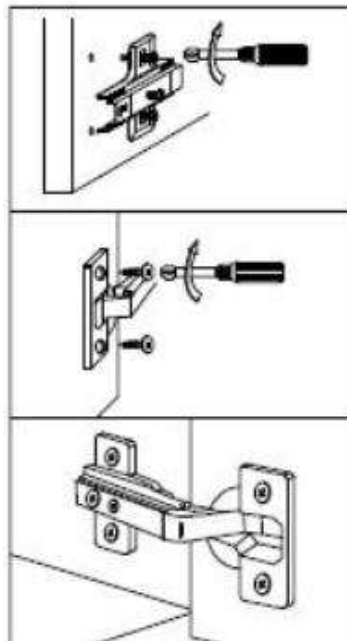

SNOW - PÓLKA WISZĄCA

Symbol elementu	Wymiary
1	700 x 500
2	1000 x 160

UWAGA !!!
ostrożnie wbijać
przy pomocy
deseczki

			
KF50	KZ	ZMS	K8x40
6	1	2	2

SNOW - RTV

Symbol elementu	Wymiary
1	400 x 268
2	2001 x 423
3	2001 x 400
4	400 x 268
5	400 x 268
6	400 x 268
7	585 x 400
8	394 x 270
9	598 x 152
10L	350 x 110
10P	350 x 110
11	528 x 110
12	530 x 348
13	387 x 280

T1	M1	Z1	K30	ZMS	K45	ZW	PZW	W4x16
28	28	24	36	2	2	4	4	8
KP	NS	U1	W4x27	KLEJ	E5x13	STB		
4	6	4	8	1	16	4		

1

2

SNOW - WITRYNA WISZĄCA

Symbol elementu	Wymiary
1	968 x 270
2	968 x 270
3	401 x 270
4	368 x 250
5	994 x 394
6	980 x 380

T1	M1	Z1	K30	ZW	PZW	W4x16
32	32	32	32	4	4	8
U1	W4x27	STB	G2	ZA	W4x30	K10x50
2	4	12	16	4	8	4

SNOW - WITRYNA WISZĄCA

Symbol elementu	Wymiary
1	968 x 270
2	968 x 270
3	401 x 270
4	368 x 250
5	994 x 394
6	980 x 380