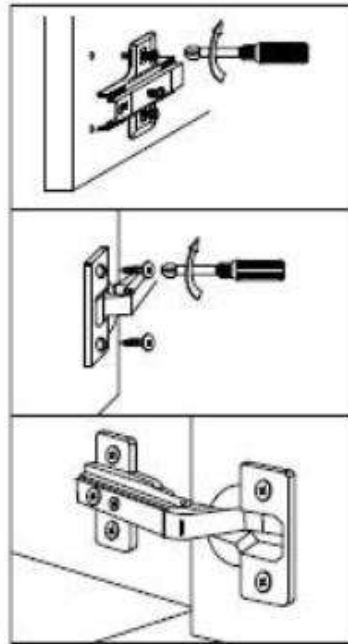

SNOW - PÓLKA WISZĄCA

Symbol elementu	Wymiary
1	700 x 500
2	1000 x 160

UWAGA !!!
ostrożnie wbijać
przy pomocy
deseczki

			
KF50	KZ	ZMS	K8x40
6	1	2	2

SNOW - RTV

Symbol elementu	Wymiary
1	400 x 268
2	2001 x 423
3	2001 x 400
4	400 x 268
5	400 x 268
6	400 x 268
7	585 x 400
8	394 x 270
9	598 x 152
10L	350 x 110
10P	350 x 110
11	528 x 110
12	530 x 348
13	387 x 280

T1	M1	Z1	K30	ZMS	K45	ZW	PZW	W4x16
28	28	24	36	2	2	4	4	8
KP	NS	U1	W4x27	KLEJ	E5x13	STB		
4	6	4	8	1	16	4		

1

2

SNOW - WITRYNA WISZĄCA

Symbol elementu	Wymiary
1	968 x 270
2	968 x 270
3	401 x 270
4	368 x 250
5	994 x 394
6	980 x 380

T1	M1	Z1	K30	ZW	PZW	W4x16
32	32	32	32	4	4	8
U1	W4x27	STB	G2	ZA	W4x30	K10x50
2	4	12	16	4	8	4

SNOW - WITRYNA WISZĄCA

Symbol elementu	Wymiary
1	968 x 270
2	968 x 270
3	401 x 270
4	368 x 250
5	994 x 394
6	980 x 380