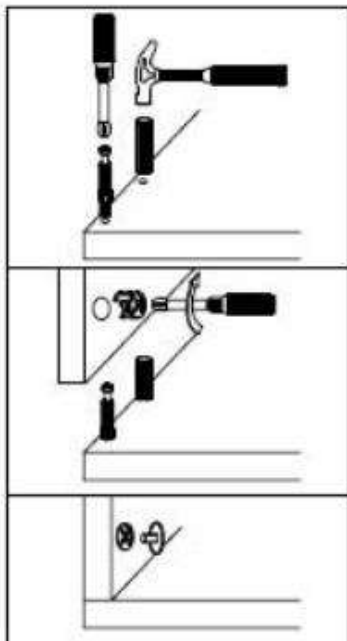

SNOW - PÓLKA WISZĄCA

Symbol elementu	Wymiary
1	700 x 500
2	1000 x 160

UWAGA !!!
ostrożnie wbijać
przy pomocy
deseczki

			
KF50	KZ	ZMS	K8x40
6	1	2	2

SNOW - RTV

Symbol elementu	Wymiary
1	400 x 268
2	2001 x 423
3	2001 x 400
4	400 x 268
5	400 x 268
6	400 x 268
7	585 x 400
8	394 x 270
9	598 x 152
10L	350 x 110
10P	350 x 110
11	528 x 110
12	530 x 348
13	387 x 280

T1	M1	Z1	K30	ZMS	K45	ZW	PZW	W4x16
28	28	24	36	2	2	4	4	8
KP	NS	U1	W4x27	KLEJ	E5x13	STB		
4	6	4	8	1	16	4		

1

2

SNOW - WITRYNA WISZĄCA

Symbol elementu	Wymiary
1	968 x 270
2	968 x 270
3	401 x 270
4	368 x 250
5	994 x 394
6	980 x 380

T1	M1	Z1	K30	ZW	PZW	W4x16
32	32	32	32	4	4	8
U1	W4x27	STB	G2	ZA	W4x30	K10x50
2	4	12	16	4	8	4

SNOW - WITRYNA WISZĄCA

Symbol elementu	Wymiary
1	968 x 270
2	968 x 270
3	401 x 270
4	368 x 250
5	994 x 394
6	980 x 380