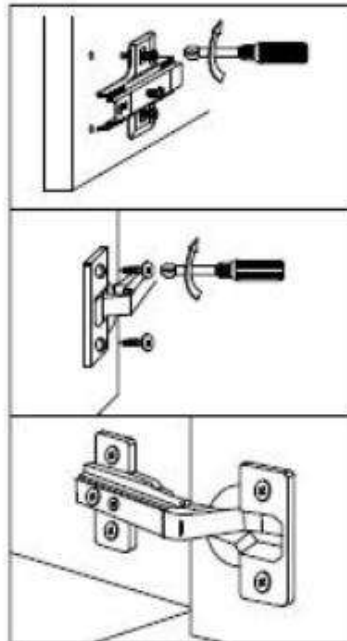

SNOW - PÓLKA WISZĄCA

Symbol elementu	Wymiary
1	700 x 500
2	1000 x 160

UWAGA !!!
ostrożnie wbijać
przy pomocy
deseczki

			
KF50	KZ	ZMS	K8x40
6	1	2	2

SNOW - RTV

Symbol elementu	Wymiary
1	400 x 268
2	2001 x 423
3	2001 x 400
4	400 x 268
5	400 x 268
6	400 x 268
7	585 x 400
8	394 x 270
9	598 x 152
10L	350 x 110
10P	350 x 110
11	528 x 110
12	530 x 348
13	387 x 280

T1	M1	Z1	K30	ZMS	K45	ZW	PZW	W4x16
28	28	24	36	2	2	4	4	8
KP	NS	U1	W4x27	KLEJ	E5x13	STB		
4	6	4	8	1	16	4		

1

2

SNOW - WITRYNA WISZĄCA

Symbol elementu	Wymiary
1	968 x 270
2	968 x 270
3	401 x 270
4	368 x 250
5	994 x 394
6	980 x 380

T1	M1	Z1	K30	ZW	PZW	W4x16
32	32	32	32	4	4	8
U1	W4x27	STB	G2	ZA	W4x30	K10x50
2	4	12	16	4	8	4

SNOW - WITRYNA WISZĄCA

Symbol elementu	Wymiary
1	968 x 270
2	968 x 270
3	401 x 270
4	368 x 250
5	994 x 394
6	980 x 380