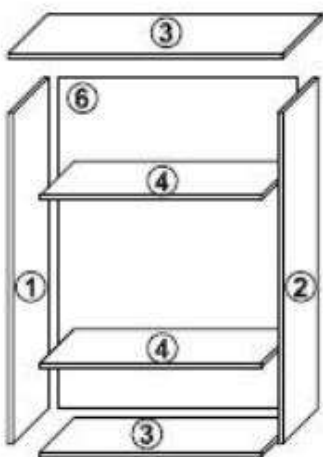

SNOW - PÓLKA WISZĄCA

Symbol elementu	Wymiary
1	700 x 500
2	1000 x 160

UWAGA !!!
ostrożnie wbijać
przy pomocy
deseczki

			
KF50	KZ	ZMS	K8x40
6	1	2	2

SNOW - RTV

Symbol elementu	Wymiary
1	400 x 268
2	2001 x 423
3	2001 x 400
4	400 x 268
5	400 x 268
6	400 x 268
7	585 x 400
8	394 x 270
9	598 x 152
10L	350 x 110
10P	350 x 110
11	528 x 110
12	530 x 348
13	387 x 280

T1	M1	Z1	K30	ZMS	K45	ZW	PZW	W4x16
28	28	24	36	2	2	4	4	8
KP	NS	U1	W4x27	KLEJ	E5x13	STB		
4	6	4	8	1	16	4		

1

2

SNOW - WITRYNA WISZĄCA

Symbol elementu	Wymiary
1	968 x 270
2	968 x 270
3	401 x 270
4	368 x 250
5	994 x 394
6	980 x 380

T1	M1	Z1	K30	ZW	PZW	W4x16
32	32	32	32	4	4	8
U1	W4x27	STB	G2	ZA	W4x30	K10x50
2	4	12	16	4	8	4

SNOW - WITRYNA WISZĄCA

Symbol elementu	Wymiary
1	968 x 270
2	968 x 270
3	401 x 270
4	368 x 250
5	994 x 394
6	980 x 380

T1	M1	Z1	K30	ZW	PZW	W4x16
32	32	32	32	4	4	8
U1	W4x27	STB	G2	ZA	W4x30	K10x50
2	4	12	16	4	8	4