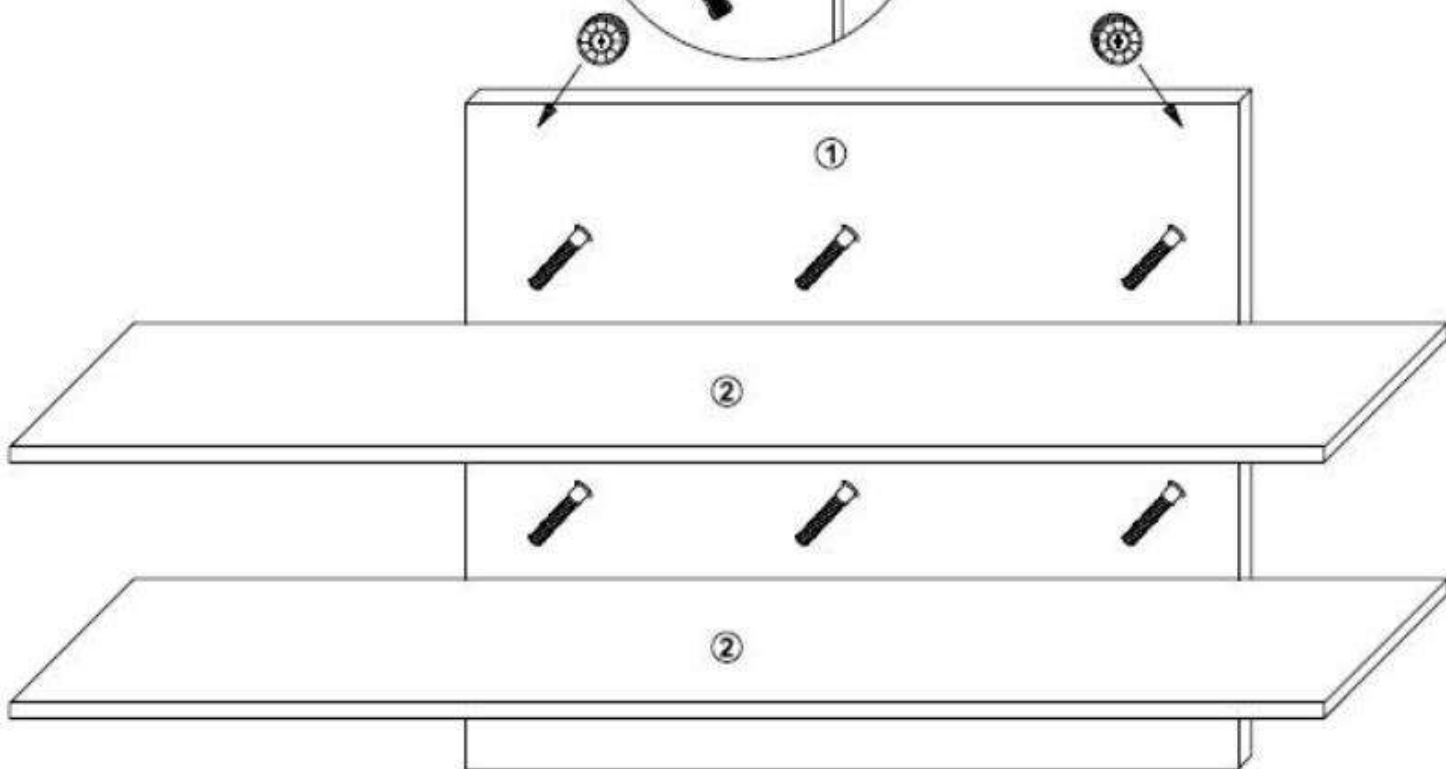

SNOW - PÓLKA WISZĄCA

Symbol elementu	Wymiary
1	700 x 500
2	1000 x 160

UWAGA !!!
ostrożnie wbijać
przy pomocy
deseczki

			
KF50	KZ	ZMS	K8x40
6	1	2	2

SNOW - RTV

Symbol elementu	Wymiary
1	400 x 268
2	2001 x 423
3	2001 x 400
4	400 x 268
5	400 x 268
6	400 x 268
7	585 x 400
8	394 x 270
9	598 x 152
10L	350 x 110
10P	350 x 110
11	528 x 110
12	530 x 348
13	387 x 280

T1	M1	Z1	K30	ZMS	K45	ZW	PZW	W4x16
28	28	24	36	2	2	4	4	8
KP	NS	U1	W4x27	KLEJ	E5x13	STB		
4	6	4	8	1	16	4		

1

2

SNOW - WITRYNA WISZĄCA

Symbol elementu	Wymiary
1	968 x 270
2	968 x 270
3	401 x 270
4	368 x 250
5	994 x 394
6	980 x 380

T1	M1	Z1	K30	ZW	PZW	W4x16
32	32	32	32	4	4	8
U1	W4x27	STB	G2	ZA	W4x30	K10x50
2	4	12	16	4	8	4

SNOW - WITRYNA WISZĄCA

Symbol elementu	Wymiary
1	968 x 270
2	968 x 270
3	401 x 270
4	368 x 250
5	994 x 394
6	980 x 380