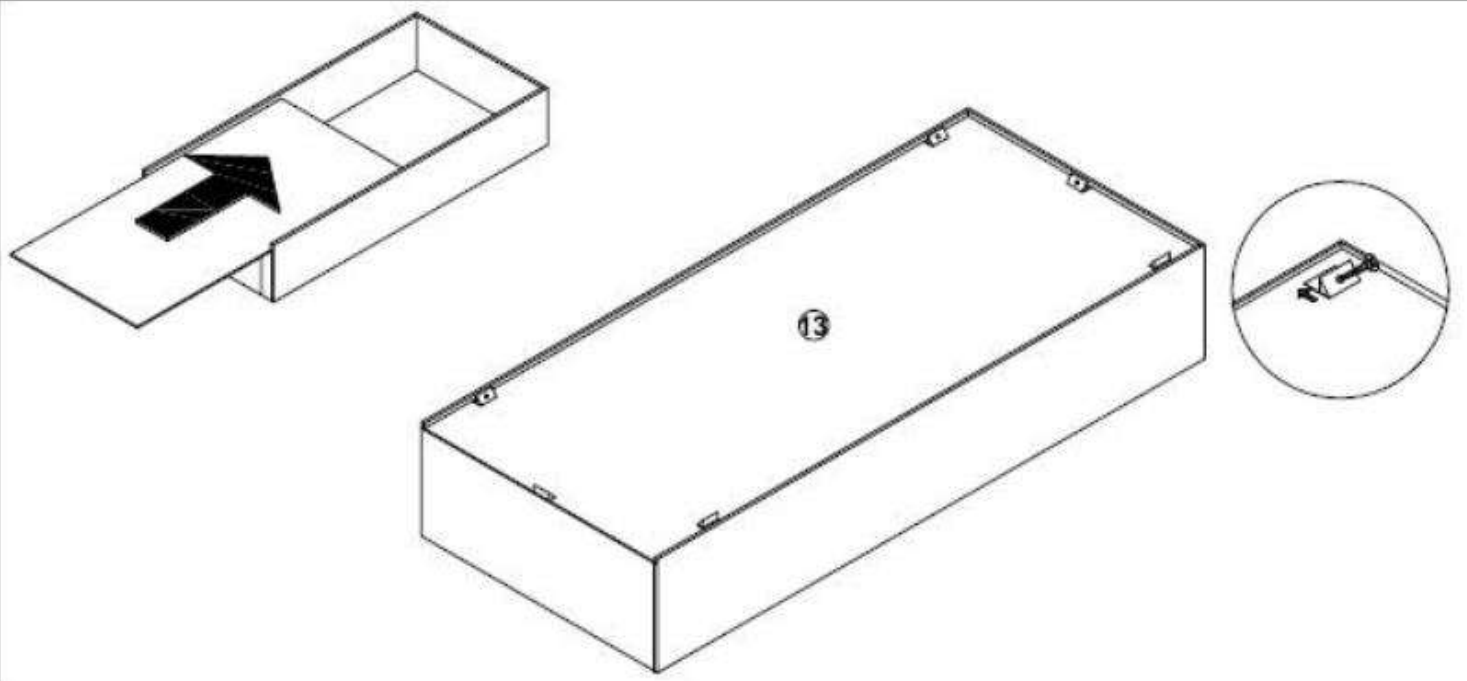

SNOW - PÓLKA WISZĄCA

Symbol elementu	Wymiary
1	700 x 500
2	1000 x 160

UWAGA !!!
ostrożnie wbijać
przy pomocy
deseczki

			
KF50	KZ	ZMS	K8x40
6	1	2	2

SNOW - RTV

Symbol elementu	Wymiary
1	400 x 268
2	2001 x 423
3	2001 x 400
4	400 x 268
5	400 x 268
6	400 x 268
7	585 x 400
8	394 x 270
9	598 x 152
10L	350 x 110
10P	350 x 110
11	528 x 110
12	530 x 348
13	387 x 280

T1	M1	Z1	K30	ZMS	K45	ZW	PZW	W4x16
28	28	24	36	2	2	4	4	8
KP	NS	U1	W4x27	KLEJ	E5x13	STB		
4	6	4	8	1	16	4		

1

2

SNOW - WITRYNA WISZĄCA

Symbol elementu	Wymiary
1	968 x 270
2	968 x 270
3	401 x 270
4	368 x 250
5	994 x 394
6	980 x 380

T1	M1	Z1	K30	ZW	PZW	W4x16
32	32	32	32	4	4	8
U1	W4x27	STB	G2	ZA	W4x30	K10x50
2	4	12	16	4	8	4

SNOW - WITRYNA WISZĄCA

Symbol elementu	Wymiary
1	968 x 270
2	968 x 270
3	401 x 270
4	368 x 250
5	994 x 394
6	980 x 380