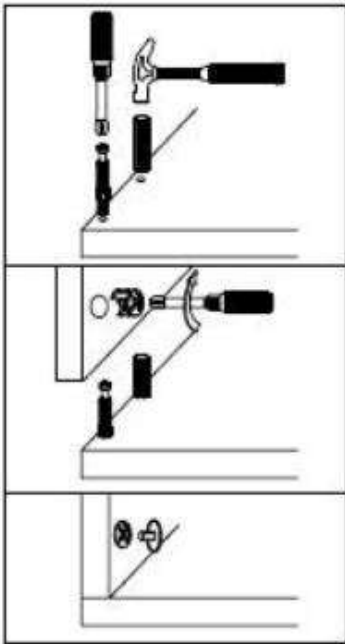

SNOW - PÓLKA WISZĄCA

Symbol elementu	Wymiary
1	700 x 500
2	1000 x 160

UWAGA !!!
ostrożnie wbijać
przy pomocy
deseczki

			
KF50	KZ	ZMS	K8x40
6	1	2	2

SNOW - RTV

Symbol elementu	Wymiary
1	400 x 268
2	2001 x 423
3	2001 x 400
4	400 x 268
5	400 x 268
6	400 x 268
7	585 x 400
8	394 x 270
9	598 x 152
10L	350 x 110
10P	350 x 110
11	528 x 110
12	530 x 348
13	387 x 280

T1	M1	Z1	K30	ZMS	K45	ZW	PZW	W4x16
28	28	24	36	2	2	4	4	8
KP	NS	U1	W4x27	KLEJ	E5x13	STB		
4	6	4	8	1	16	4		

1

2

SNOW - WITRYNA WISZĄCA

Symbol elementu	Wymiary
1	968 x 270
2	968 x 270
3	401 x 270
4	368 x 250
5	994 x 394
6	980 x 380

T1	M1	Z1	K30	ZW	PZW	W4x16
32	32	32	32	4	4	8
U1	W4x27	STB	G2	ZA	W4x30	K10x50
2	4	12	16	4	8	4

SNOW - WITRYNA WISZĄCA

Symbol elementu	Wymiary
1	968 x 270
2	968 x 270
3	401 x 270
4	368 x 250
5	994 x 394
6	980 x 380