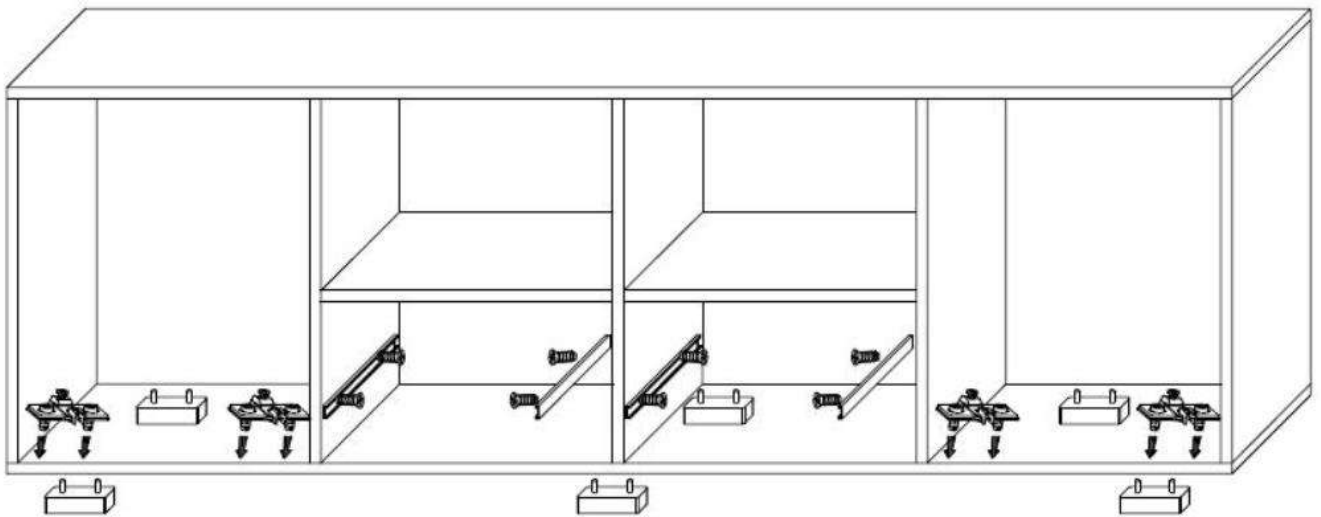

SNOW - PÓLKA WISZĄCA

Symbol elementu	Wymiary
1	700 x 500
2	1000 x 160

UWAGA !!!
ostrożnie wbijać
przy pomocy
deseczki

			
KF50	KZ	ZMS	K8x40
6	1	2	2

SNOW - RTV

Symbol elementu	Wymiary
1	400 x 268
2	2001 x 423
3	2001 x 400
4	400 x 268
5	400 x 268
6	400 x 268
7	585 x 400
8	394 x 270
9	598 x 152
10L	350 x 110
10P	350 x 110
11	528 x 110
12	530 x 348
13	387 x 280

T1	M1	Z1	K30	ZMS	K45	ZW	PZW	W4x16
28	28	24	36	2	2	4	4	8
KP	NS	U1	W4x27	KLEJ	E5x13	STB		
4	6	4	8	1	16	4		

1

2

SNOW - WITRYNA WISZĄCA

Symbol elementu	Wymiary
1	968 x 270
2	968 x 270
3	401 x 270
4	368 x 250
5	994 x 394
6	980 x 380

T1	M1	Z1	K30	ZW	PZW	W4x16
32	32	32	32	4	4	8
U1	W4x27	STB	G2	ZA	W4x30	K10x50
2	4	12	16	4	8	4

SNOW - WITRYNA WISZĄCA

Symbol elementu	Wymiary
1	968 x 270
2	968 x 270
3	401 x 270
4	368 x 250
5	994 x 394
6	980 x 380