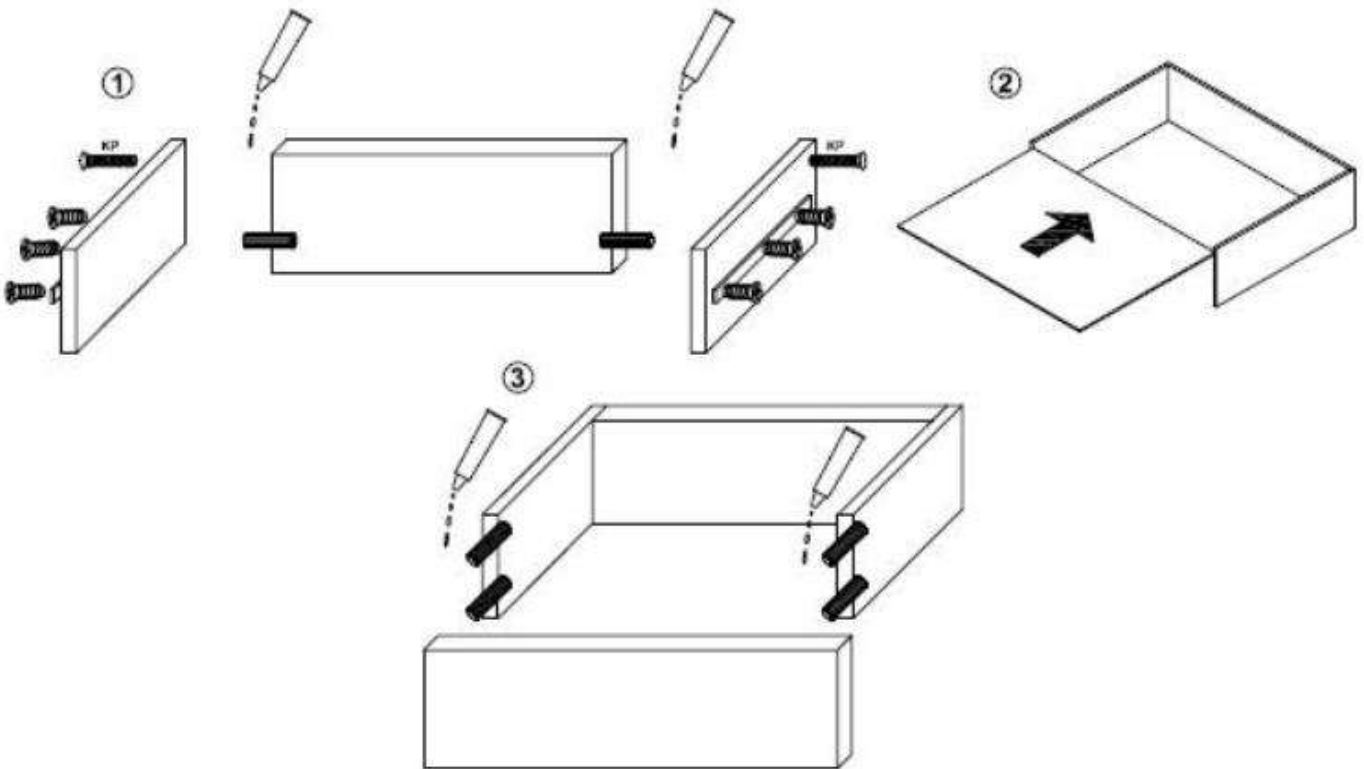

SNOW - PÓLKA WISZĄCA

Symbol elementu	Wymiary
1	700 x 500
2	1000 x 160

UWAGA !!!
ostrożnie wbijać
przy pomocy
deseczki

			
KF50	KZ	ZMS	K8x40
6	1	2	2

SNOW - RTV

Symbol elementu	Wymiary
1	400 x 268
2	2001 x 423
3	2001 x 400
4	400 x 268
5	400 x 268
6	400 x 268
7	585 x 400
8	394 x 270
9	598 x 152
10L	350 x 110
10P	350 x 110
11	528 x 110
12	530 x 348
13	387 x 280

T1	M1	Z1	K30	ZMS	K45	ZW	PZW	W4x16
28	28	24	36	2	2	4	4	8
KP	NS	U1	W4x27	KLEJ	E5x13	STB		
4	6	4	8	1	16	4		

1

2

SNOW - WITRYNA WISZĄCA

Symbol elementu	Wymiary
1	968 x 270
2	968 x 270
3	401 x 270
4	368 x 250
5	994 x 394
6	980 x 380

T1	M1	Z1	K30	ZW	PZW	W4x16
32	32	32	32	4	4	8
U1	W4x27	STB	G2	ZA	W4x30	K10x50
2	4	12	16	4	8	4

SNOW - WITRYNA WISZĄCA

Symbol elementu	Wymiary
1	968 x 270
2	968 x 270
3	401 x 270
4	368 x 250
5	994 x 394
6	980 x 380