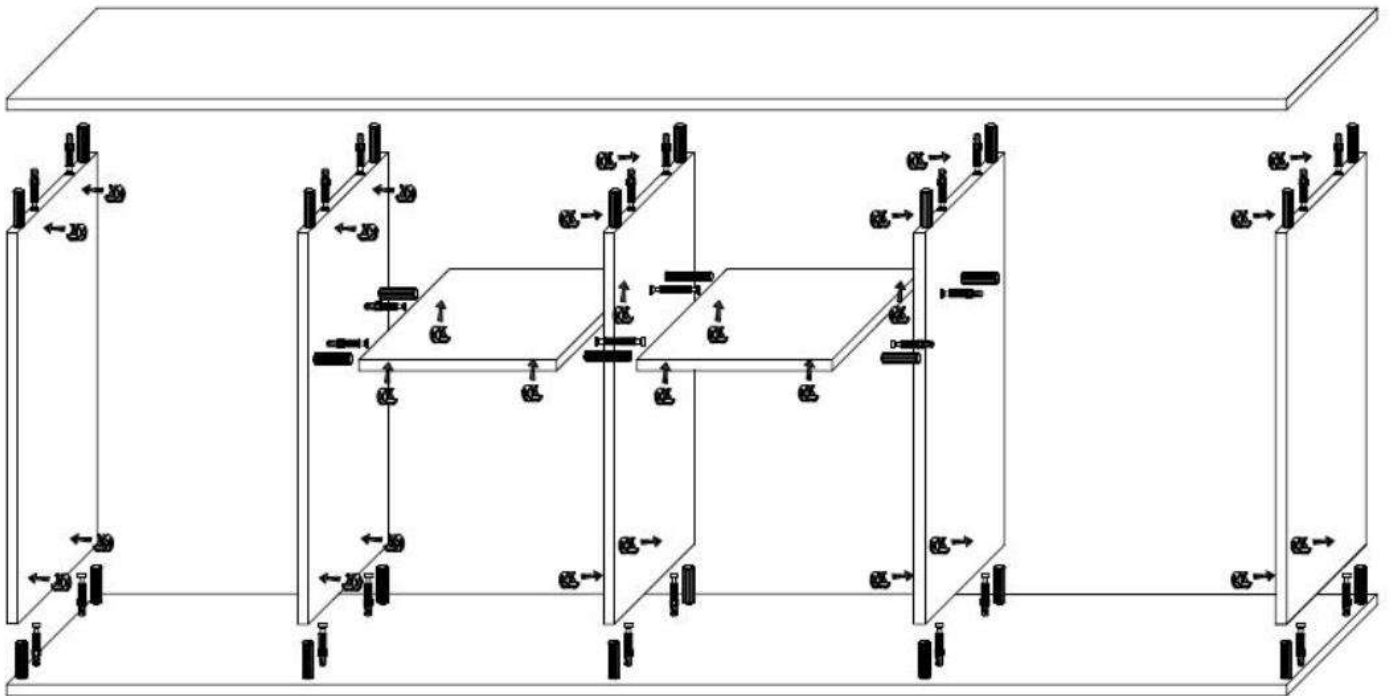

SNOW - PÓLKA WISZĄCA

Symbol elementu	Wymiary
1	700 x 500
2	1000 x 160

UWAGA !!!
ostrożnie wbijać
przy pomocy
deseczki

			
KF50	KZ	ZMS	K8x40
6	1	2	2

SNOW - RTV

Symbol elementu	Wymiary
1	400 x 268
2	2001 x 423
3	2001 x 400
4	400 x 268
5	400 x 268
6	400 x 268
7	585 x 400
8	394 x 270
9	598 x 152
10L	350 x 110
10P	350 x 110
11	528 x 110
12	530 x 348
13	387 x 280

T1	M1	Z1	K30	ZMS	K45	ZW	PZW	W4x16
28	28	24	36	2	2	4	4	8
KP	NS	U1	W4x27	KLEJ	E5x13	STB		
4	6	4	8	1	16	4		

1

2

SNOW - WITRYNA WISZĄCA

Symbol elementu	Wymiary
1	968 x 270
2	968 x 270
3	401 x 270
4	368 x 250
5	994 x 394
6	980 x 380

T1	M1	Z1	K30	ZW	PZW	W4x16
32	32	32	32	4	4	8
U1	W4x27	STB	G2	ZA	W4x30	K10x50
2	4	12	16	4	8	4

SNOW - WITRYNA WISZĄCA

Symbol elementu	Wymiary
1	968 x 270
2	968 x 270
3	401 x 270
4	368 x 250
5	994 x 394
6	980 x 380

T1	M1	Z1	K30	ZW	PZW	W4x16
32	32	32	32	4	4	8
U1	W4x27	STB	G2	ZA	W4x30	K10x50
2	4	12	16	4	8	4