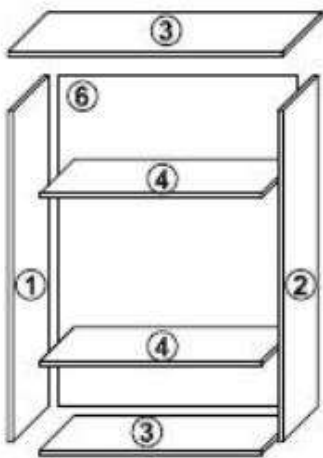

SNOW - PÓLKA WISZĄCA

Symbol elementu	Wymiary
1	700 x 500
2	1000 x 160

UWAGA !!!
ostrożnie wbijać
przy pomocy
deseczki

			
KF50	KZ	ZMS	K8x40
6	1	2	2

SNOW - RTV

Symbol elementu	Wymiary
1	400 x 268
2	2001 x 423
3	2001 x 400
4	400 x 268
5	400 x 268
6	400 x 268
7	585 x 400
8	394 x 270
9	598 x 152
10L	350 x 110
10P	350 x 110
11	528 x 110
12	530 x 348
13	387 x 280

T1	M1	Z1	K30	ZMS	K45	ZW	PZW	W4x16
28	28	24	36	2	2	4	4	8
KP	NS	U1	W4x27	KLEJ	E5x13	STB		
4	6	4	8	1	16	4		

1

2

SNOW - WITRYNA WISZĄCA

Symbol elementu	Wymiary
1	968 x 270
2	968 x 270
3	401 x 270
4	368 x 250
5	994 x 394
6	980 x 380

T1	M1	Z1	K30	ZW	PZW	W4x16
32	32	32	32	4	4	8
U1	W4x27	STB	G2	ZA	W4x30	K10x50
2	4	12	16	4	8	4

SNOW - WITRYNA WISZĄCA

Symbol elementu	Wymiary
1	968 x 270
2	968 x 270
3	401 x 270
4	368 x 250
5	994 x 394
6	980 x 380

T1	M1	Z1	K30	ZW	PZW	W4x16
32	32	32	32	4	4	8
U1	W4x27	STB	G2	ZA	W4x30	K10x50
2	4	12	16	4	8	4