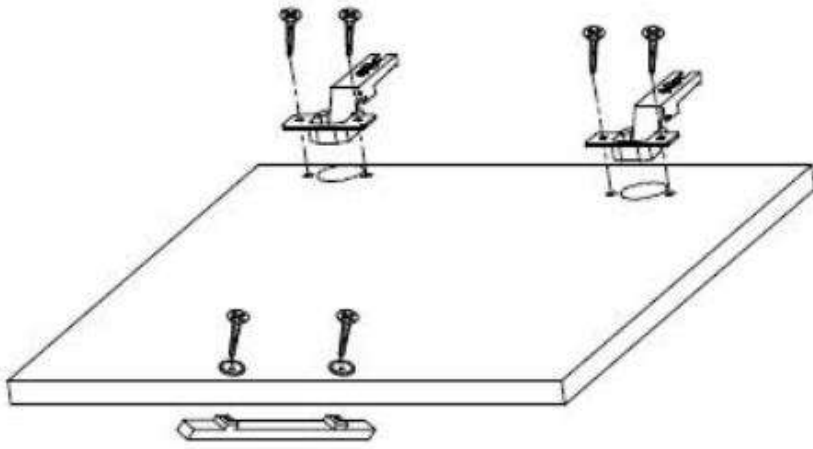

SNOW - PÓLKA WISZĄCA

Symbol elementu	Wymiary
1	700 x 500
2	1000 x 160

UWAGA !!!
ostrożnie wbijać
przy pomocy
deseczki

			
KF50	KZ	ZMS	K8x40
6	1	2	2

SNOW - RTV

Symbol elementu	Wymiary
1	400 x 268
2	2001 x 423
3	2001 x 400
4	400 x 268
5	400 x 268
6	400 x 268
7	585 x 400
8	394 x 270
9	598 x 152
10L	350 x 110
10P	350 x 110
11	528 x 110
12	530 x 348
13	387 x 280

T1	M1	Z1	K30	ZMS	K45	ZW	PZW	W4x16
28	28	24	36	2	2	4	4	8
KP	NS	U1	W4x27	KLEJ	E5x13	STB		
4	6	4	8	1	16	4		

1

2

SNOW - WITRYNA WISZĄCA

Symbol elementu	Wymiary
1	968 x 270
2	968 x 270
3	401 x 270
4	368 x 250
5	994 x 394
6	980 x 380

T1	M1	Z1	K30	ZW	PZW	W4x16
32	32	32	32	4	4	8
U1	W4x27	STB	G2	ZA	W4x30	K10x50
2	4	12	16	4	8	4

SNOW - WITRYNA WISZĄCA

Symbol elementu	Wymiary
1	968 x 270
2	968 x 270
3	401 x 270
4	368 x 250
5	994 x 394
6	980 x 380