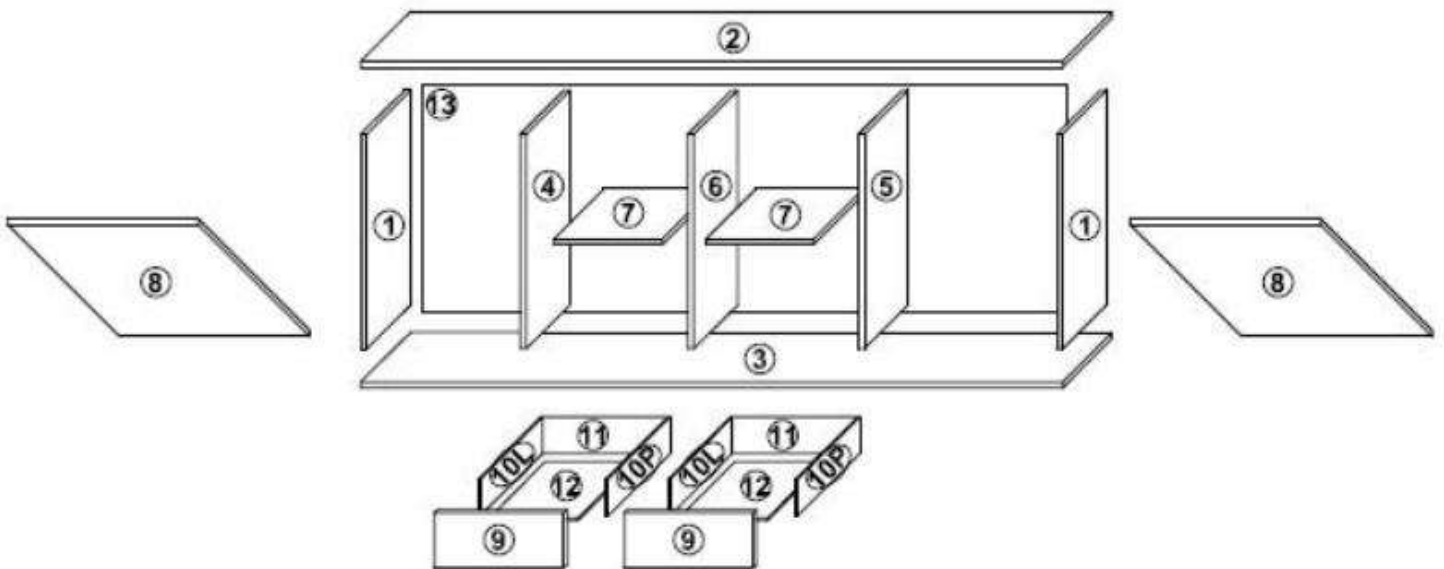

SNOW - PÓLKA WISZĄCA

Symbol elementu	Wymiary
1	700 x 500
2	1000 x 160

UWAGA !!!
ostrożnie wbijać
przy pomocy
deseczki

			
KF50	KZ	ZMS	K8x40
6	1	2	2

SNOW - RTV

Symbol elementu	Wymiary
1	400 x 268
2	2001 x 423
3	2001 x 400
4	400 x 268
5	400 x 268
6	400 x 268
7	585 x 400
8	394 x 270
9	598 x 152
10L	350 x 110
10P	350 x 110
11	528 x 110
12	530 x 348
13	387 x 280

T1	M1	Z1	K30	ZMS	K45	ZW	PZW	W4x16
28	28	24	36	2	2	4	4	8
KP	NS	U1	W4x27	KLEJ	E5x13	STB		
4	6	4	8	1	16	4		

1

2

SNOW - WITRYNA WISZĄCA

Symbol elementu	Wymiary
1	968 x 270
2	968 x 270
3	401 x 270
4	368 x 250
5	994 x 394
6	980 x 380

T1	M1	Z1	K30	ZW	PZW	W4x16
32	32	32	32	4	4	8
U1	W4x27	STB	G2	ZA	W4x30	K10x50
2	4	12	16	4	8	4

SNOW - WITRYNA WISZĄCA

Symbol elementu	Wymiary
1	968 x 270
2	968 x 270
3	401 x 270
4	368 x 250
5	994 x 394
6	980 x 380