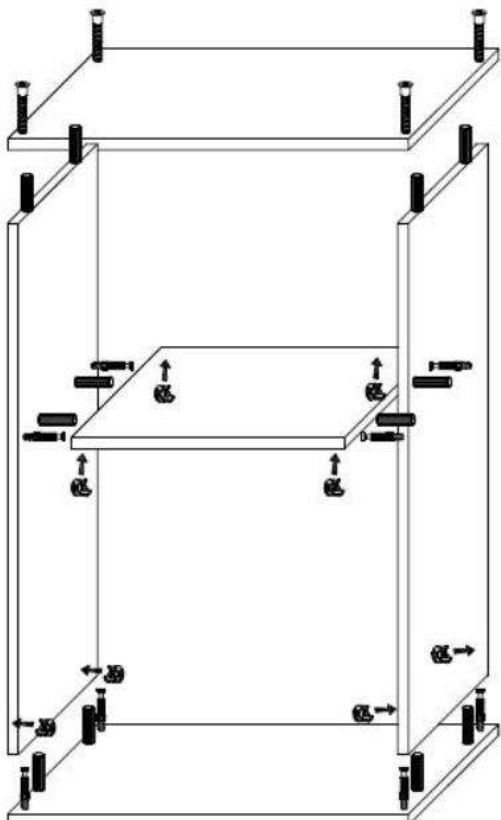

# LOGO - WITRYNA-50 TYP-20

Symbol elementu	Wymiary	Paczka
1	952 x 267	1 / 1
2	952 x 267	1 / 1
3	500 x 290	1 / 1
4	500 x 267	1 / 1
5	468 x 247	1 / 1
6	468 x 237	1 / 1
7	466 x 240	1 / 1
8	495 x 480	1 / 1
9	495 x 480	1 / 1
10	478 x 474	1 / 1
11	488 x 478	1 / 1

Ø5	3x16
8	5

8	8	8	12	6	2	4	4	1
		4x13 		4x27 		4x30 		
4	4	8	2	4	2	2	4	4

1

2

# LOGO - WITRYNA-100 TYP-21

Symbol elementu	Wymiary	Paczka
1	468 x 267	1 / 1
2	468 x 267	1 / 1
3	468 x 247	1 / 1
4	1000 x 290	1 / 1
5	1000 x 267	1 / 1
6	495 x 480	1 / 1
7	495 x 480	1 / 1
8	474 x 240	1 / 1
9	488 x 480	1 / 1