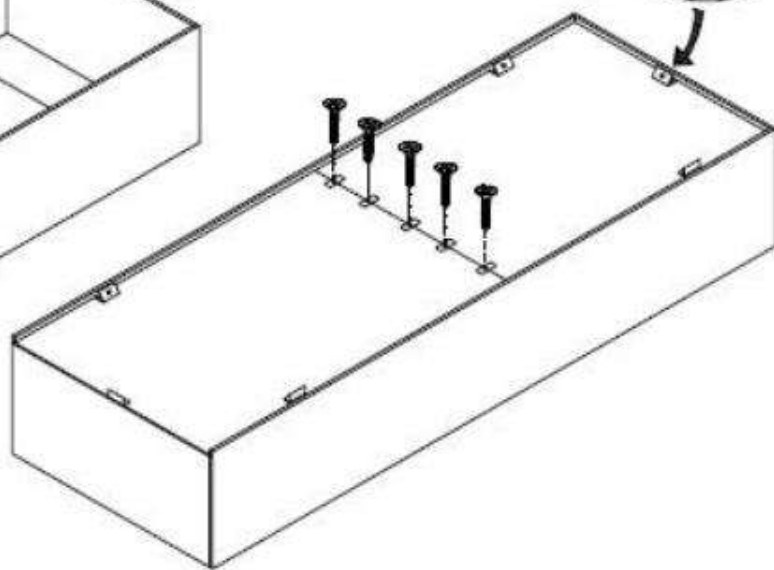

# LOGO - WITRYNA-50 TYP-20

Symbol elementu	Wymiary	Paczka
1	952 x 267	1 / 1
2	952 x 267	1 / 1
3	500 x 290	1 / 1
4	500 x 267	1 / 1
5	468 x 247	1 / 1
6	468 x 237	1 / 1
7	466 x 240	1 / 1
8	495 x 480	1 / 1
9	495 x 480	1 / 1
10	478 x 474	1 / 1
11	488 x 478	1 / 1

Ø5	3x16
8	5

8	8	8	12	6	2	4	4	1
		4x13 		4x27 		4x30 		
4	4	8	2	4	2	2	4	4

1

2

# LOGO - WITRYNA-100 TYP-21

Symbol elementu	Wymiary	Paczka
1	468 x 267	1 / 1
2	468 x 267	1 / 1
3	468 x 247	1 / 1
4	1000 x 290	1 / 1
5	1000 x 267	1 / 1
6	495 x 480	1 / 1
7	495 x 480	1 / 1
8	474 x 240	1 / 1
9	488 x 480	1 / 1