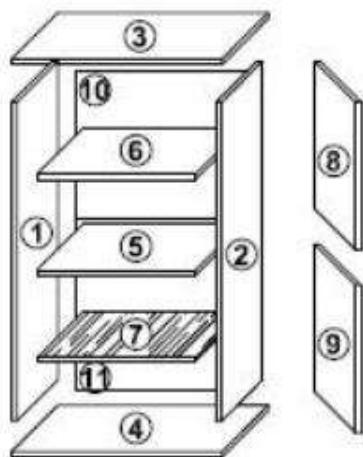

# LOGO - RTV-150 TYP-31

Symbol elementu	Wymiary	Paczka
1	397 x 268	1 / 1
2	397 x 268	1 / 1
3	377 x 268	1 / 1
4	1500 x 420	1 / 1
5	1500 x 397	1 / 1
6	495 x 280	1 / 1
7	487 x 281	1 / 1
8	992 x 281	1 / 1
9	1500 x 120	1 / 1
10	1499 x 162	1 / 1
11	1000 x 120	1 / 1
12	999 x 162	1 / 1

3	8	1	5

16	16	16	16	6	3	5	10	10
6	6	12	3	6	8	8	5	10

1

2

3

# LOGO - WITRYNA-50 TYP-20

Symbol elementu	Wymiary	Paczka
1	952 x 267	1 / 1
2	952 x 267	1 / 1
3	500 x 290	1 / 1
4	500 x 267	1 / 1
5	468 x 247	1 / 1
6	468 x 237	1 / 1
7	466 x 240	1 / 1
8	495 x 480	1 / 1
9	495 x 480	1 / 1
10	478 x 474	1 / 1
11	488 x 478	1 / 1

Ø5	3x16
8	5

8	8	8	12	6	2	4	4	1
		4x13 		4x27 		4x30 		
4	4	8	2	4	2	2	4	4

1

2