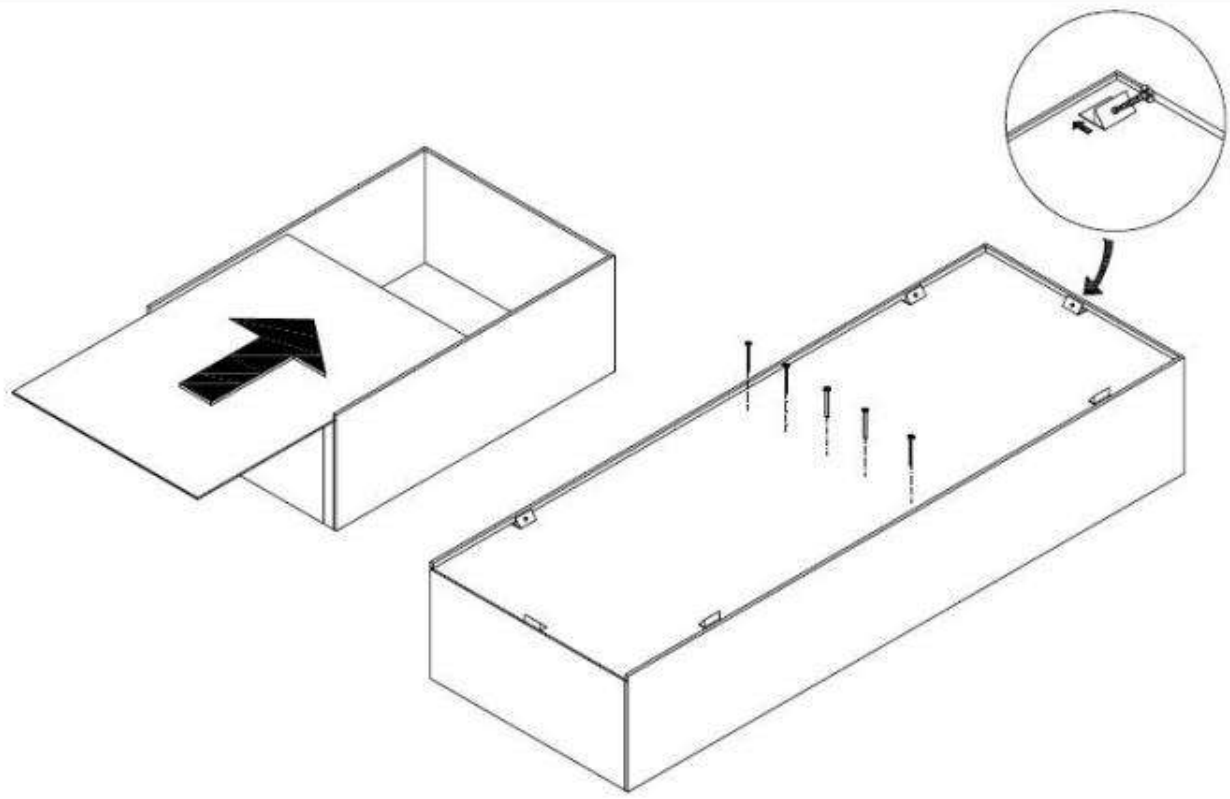

# LOGO - RTV-100 TYP-30

Symbol elementu	Wymiary	Paczka
1	397 x 268	1 / 1
2	397 x 268	1 / 1
3	377 x 268	1 / 1
4	1000 x 420	1 / 1
5	1000 x 397	1 / 1
6	495 x 280	1 / 1
7	1000 x 320	1 / 1
8	318 x 135	1 / 1
9	978 x 281	1 / 1

18	18	18	18	6	5	
		4x13 		4x27 		4x20 
4	4	8	2	4	5	5

1

2

3

# LOGO - RTV-150 TYP-31

Symbol elementu	Wymiary	Paczka
1	397 x 268	1 / 1
2	397 x 268	1 / 1
3	377 x 268	1 / 1
4	1500 x 420	1 / 1
5	1500 x 397	1 / 1
6	495 x 280	1 / 1
7	487 x 281	1 / 1
8	992 x 281	1 / 1
9	1500 x 120	1 / 1
10	1499 x 162	1 / 1
11	1000 x 120	1 / 1
12	999 x 162	1 / 1

# LOGO - WITRYNA-50 TYP-20

Symbol elementu	Wymiary	Paczka
1	952 x 267	1 / 1
2	952 x 267	1 / 1
3	500 x 290	1 / 1
4	500 x 267	1 / 1
5	468 x 247	1 / 1
6	468 x 237	1 / 1
7	466 x 240	1 / 1
8	495 x 480	1 / 1
9	495 x 480	1 / 1
10	478 x 474	1 / 1
11	488 x 478	1 / 1