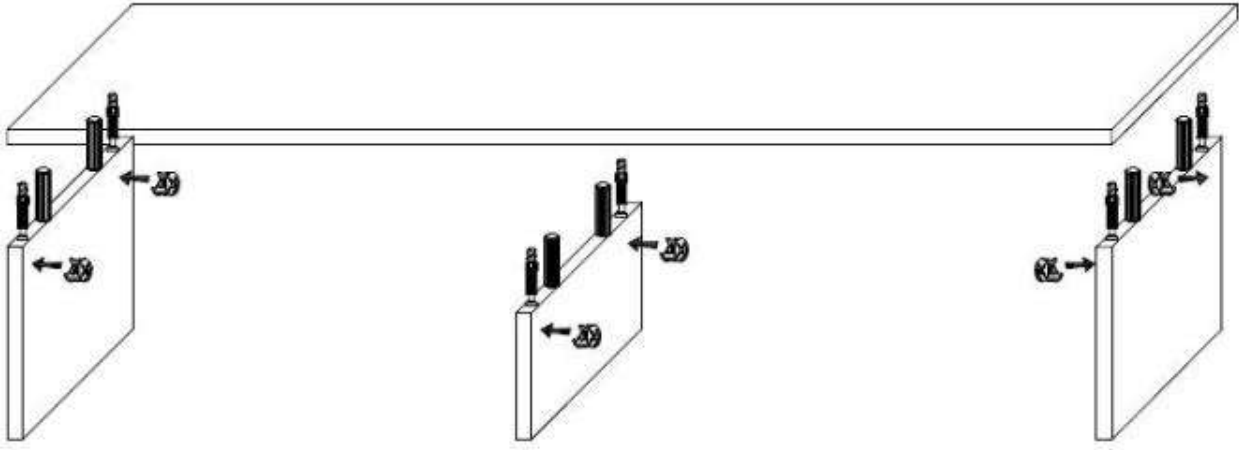

# LOGO - RTV-100 TYP-30

Symbol elementu	Wymiary	Paczka
1	397 x 268	1 / 1
2	397 x 268	1 / 1
3	377 x 268	1 / 1
4	1000 x 420	1 / 1
5	1000 x 397	1 / 1
6	495 x 280	1 / 1
7	1000 x 320	1 / 1
8	318 x 135	1 / 1
9	978 x 281	1 / 1

18	18	18	18	6	5	
		4x13 		4x27 		4x20 
4	4	8	2	4	5	5

1

2

3

# LOGO - RTV-150 TYP-31

Symbol elementu	Wymiary	Paczka
1	397 x 268	1 / 1
2	397 x 268	1 / 1
3	377 x 268	1 / 1
4	1500 x 420	1 / 1
5	1500 x 397	1 / 1
6	495 x 280	1 / 1
7	487 x 281	1 / 1
8	992 x 281	1 / 1
9	1500 x 120	1 / 1
10	1499 x 162	1 / 1
11	1000 x 120	1 / 1
12	999 x 162	1 / 1

# LOGO - WITRYNA-50 TYP-20

Symbol elementu	Wymiary	Paczka
1	952 x 267	1 / 1
2	952 x 267	1 / 1
3	500 x 290	1 / 1
4	500 x 267	1 / 1
5	468 x 247	1 / 1
6	468 x 237	1 / 1
7	466 x 240	1 / 1
8	495 x 480	1 / 1
9	495 x 480	1 / 1
10	478 x 474	1 / 1
11	488 x 478	1 / 1