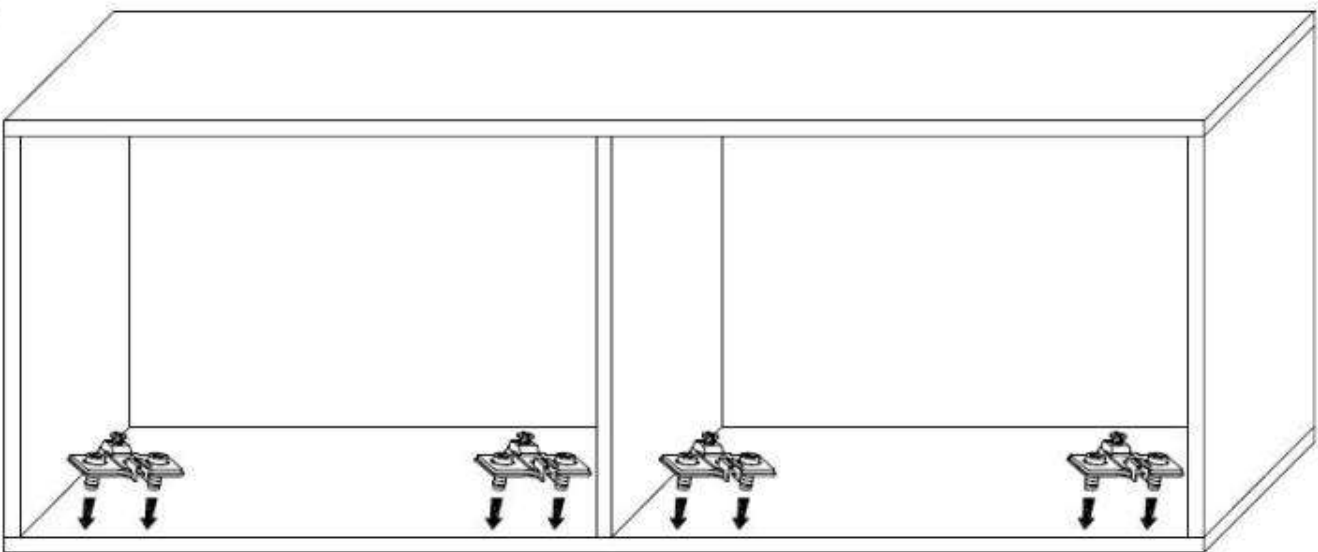

# LOGO - RTV-100 TYP-30

Symbol elementu	Wymiary	Paczka
1	397 x 268	1 / 1
2	397 x 268	1 / 1
3	377 x 268	1 / 1
4	1000 x 420	1 / 1
5	1000 x 397	1 / 1
6	495 x 280	1 / 1
7	1000 x 320	1 / 1
8	318 x 135	1 / 1
9	978 x 281	1 / 1

18	18	18	18	6	5	
		4x13 		4x27 		4x20 
4	4	8	2	4	5	5

1

2

3

# LOGO - RTV-150 TYP-31

Symbol elementu	Wymiary	Paczka
1	397 x 268	1 / 1
2	397 x 268	1 / 1
3	377 x 268	1 / 1
4	1500 x 420	1 / 1
5	1500 x 397	1 / 1
6	495 x 280	1 / 1
7	487 x 281	1 / 1
8	992 x 281	1 / 1
9	1500 x 120	1 / 1
10	1499 x 162	1 / 1
11	1000 x 120	1 / 1
12	999 x 162	1 / 1

# LOGO - WITRYNA-50 TYP-20

Symbol elementu	Wymiary	Paczka
1	952 x 267	1 / 1
2	952 x 267	1 / 1
3	500 x 290	1 / 1
4	500 x 267	1 / 1
5	468 x 247	1 / 1
6	468 x 237	1 / 1
7	466 x 240	1 / 1
8	495 x 480	1 / 1
9	495 x 480	1 / 1
10	478 x 474	1 / 1
11	488 x 478	1 / 1