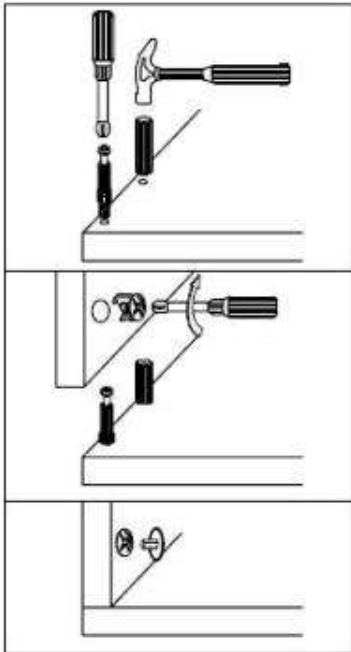

# LOGO - WITRYNA-50 TYP-20

Symbol elementu	Wymiary	Paczka
1	952 x 267	1 / 1
2	952 x 267	1 / 1
3	500 x 290	1 / 1
4	500 x 267	1 / 1
5	468 x 247	1 / 1
6	468 x 237	1 / 1
7	466 x 240	1 / 1
8	495 x 480	1 / 1
9	495 x 480	1 / 1
10	478 x 474	1 / 1
11	488 x 478	1 / 1

Ø5	3x16
8	5

8	8	8	12	6	2	4	4	1
		4x13 		4x27 		4x30 		
4	4	8	2	4	2	2	4	4

1

2

# LOGO - WITRYNA-100 TYP-21

Symbol elementu	Wymiary	Paczka
1	468 x 267	1 / 1
2	468 x 267	1 / 1
3	468 x 247	1 / 1
4	1000 x 290	1 / 1
5	1000 x 267	1 / 1
6	495 x 480	1 / 1
7	495 x 480	1 / 1
8	474 x 240	1 / 1
9	488 x 480	1 / 1