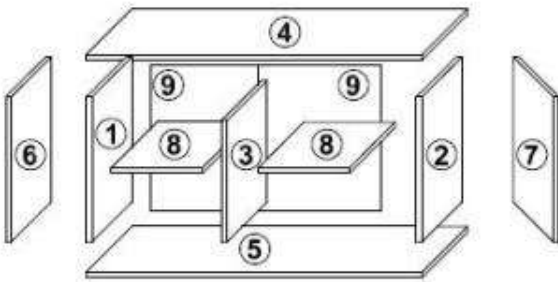

# LOGO - WITRYNA-50 TYP-20

Symbol elementu	Wymiary	Paczka
1	952 x 267	1 / 1
2	952 x 267	1 / 1
3	500 x 290	1 / 1
4	500 x 267	1 / 1
5	468 x 247	1 / 1
6	468 x 237	1 / 1
7	466 x 240	1 / 1
8	495 x 480	1 / 1
9	495 x 480	1 / 1
10	478 x 474	1 / 1
11	488 x 478	1 / 1

Ø5	3x16
8	5

8	8	8	12	6	2	4	4	1
		4x13 		4x27 		4x30 		
4	4	8	2	4	2	2	4	4

1

2

# LOGO - WITRYNA-100 TYP-21

Symbol elementu	Wymiary	Paczka
1	468 x 267	1 / 1
2	468 x 267	1 / 1
3	468 x 247	1 / 1
4	1000 x 290	1 / 1
5	1000 x 267	1 / 1
6	495 x 480	1 / 1
7	495 x 480	1 / 1
8	474 x 240	1 / 1
9	488 x 480	1 / 1

6	6	6	12	6	3	6	6	1
		4x13 		4x27 		4x30 		3x16 
4	4	8	2	4	3	6	8	5

1

2