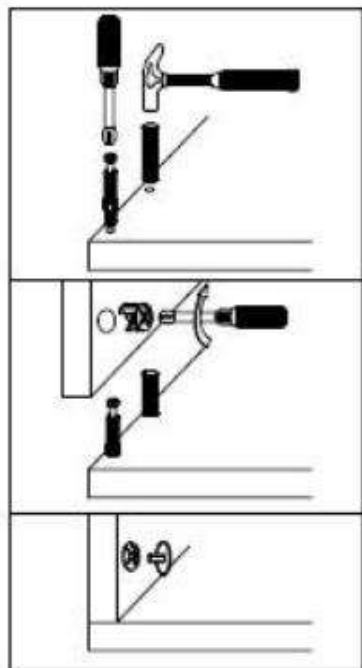

# LOGO - WITRYNA-50 TYP-20

Symbol elementu	Wymiary	Paczka
1	952 x 267	1 / 1
2	952 x 267	1 / 1
3	500 x 290	1 / 1
4	500 x 267	1 / 1
5	468 x 247	1 / 1
6	468 x 237	1 / 1
7	466 x 240	1 / 1
8	495 x 480	1 / 1
9	495 x 480	1 / 1
10	478 x 474	1 / 1
11	488 x 478	1 / 1