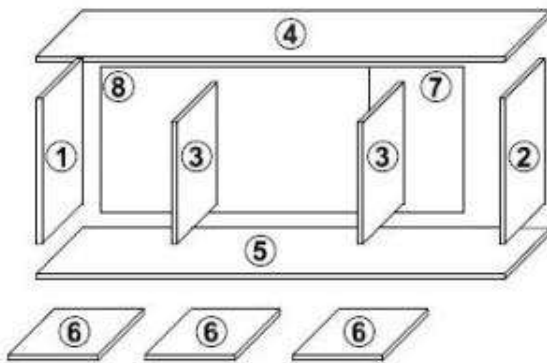

# LOGO - RTV-100 TYP-30

Symbol elementu	Wymiary	Paczka
1	397 x 268	1 / 1
2	397 x 268	1 / 1
3	377 x 268	1 / 1
4	1000 x 420	1 / 1
5	1000 x 397	1 / 1
6	495 x 280	1 / 1
7	1000 x 320	1 / 1
8	318 x 135	1 / 1
9	978 x 281	1 / 1

18	18	18	18	6	5	
		4x13 		4x27 		4x20 
4	4	8	2	4	5	5

1

2

3

# LOGO - RTV-150 TYP-31

Symbol elementu	Wymiary	Paczka
1	397 x 268	1 / 1
2	397 x 268	1 / 1
3	377 x 268	1 / 1
4	1500 x 420	1 / 1
5	1500 x 397	1 / 1
6	495 x 280	1 / 1
7	487 x 281	1 / 1
8	992 x 281	1 / 1
9	1500 x 120	1 / 1
10	1499 x 162	1 / 1
11	1000 x 120	1 / 1
12	999 x 162	1 / 1

# LOGO - WITRYNA-50 TYP-20

Symbol elementu	Wymiary	Paczka
1	952 x 267	1 / 1
2	952 x 267	1 / 1
3	500 x 290	1 / 1
4	500 x 267	1 / 1
5	468 x 247	1 / 1
6	468 x 237	1 / 1
7	466 x 240	1 / 1
8	495 x 480	1 / 1
9	495 x 480	1 / 1
10	478 x 474	1 / 1
11	488 x 478	1 / 1