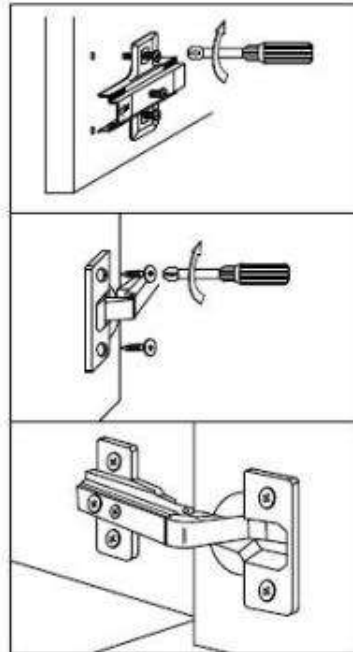

# LOGO - WITRYNA-50 TYP-20

Symbol elementu	Wymiary	Paczka
1	952 x 267	1 / 1
2	952 x 267	1 / 1
3	500 x 290	1 / 1
4	500 x 267	1 / 1
5	468 x 247	1 / 1
6	468 x 237	1 / 1
7	466 x 240	1 / 1
8	495 x 480	1 / 1
9	495 x 480	1 / 1
10	478 x 474	1 / 1
11	488 x 478	1 / 1

Ø5	3x16
8	5

8	8	8	12	6	2	4	4	1
		4x13 		4x27 		4x30 		
4	4	8	2	4	2	2	4	4

1

2

# LOGO - WITRYNA-100 TYP-21

Symbol elementu	Wymiary	Paczka
1	468 x 267	1 / 1
2	468 x 267	1 / 1
3	468 x 247	1 / 1
4	1000 x 290	1 / 1
5	1000 x 267	1 / 1
6	495 x 480	1 / 1
7	495 x 480	1 / 1
8	474 x 240	1 / 1
9	488 x 480	1 / 1