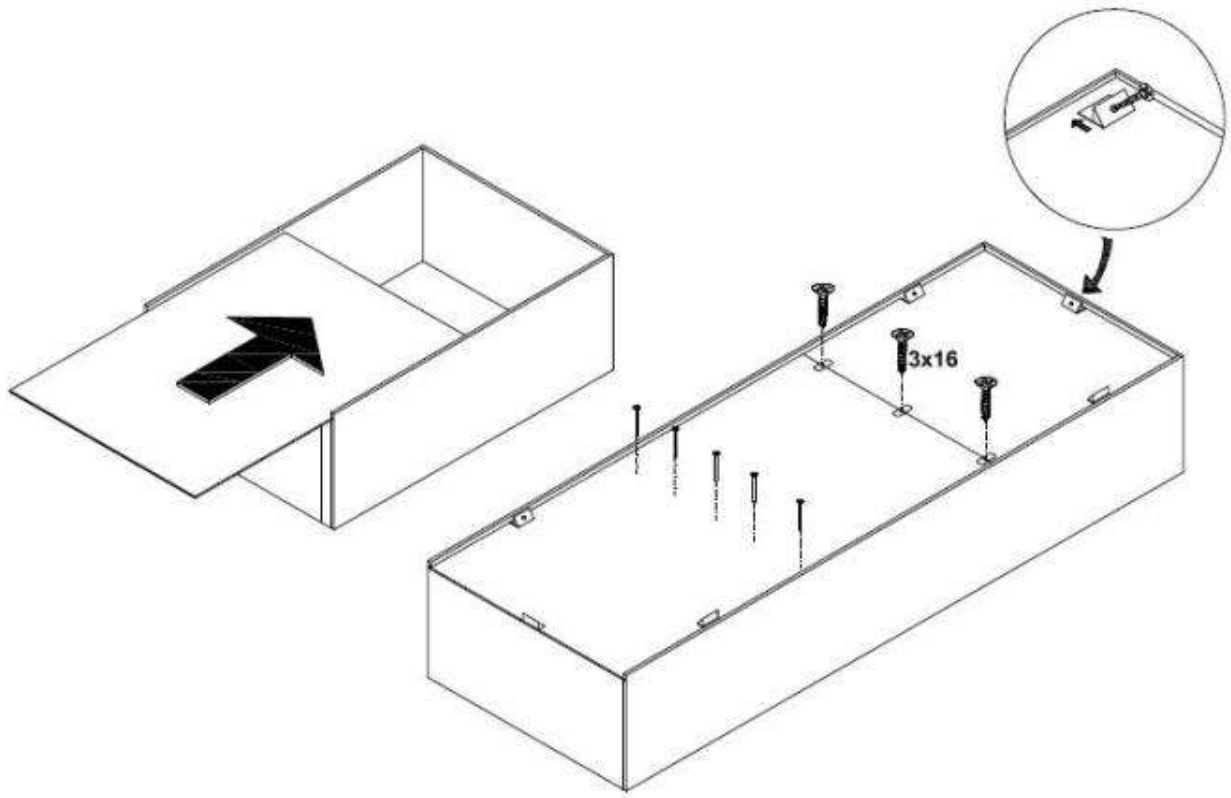

# LOGO - RTV-100 TYP-30

Symbol elementu	Wymiary	Paczka
1	397 x 268	1 / 1
2	397 x 268	1 / 1
3	377 x 268	1 / 1
4	1000 x 420	1 / 1
5	1000 x 397	1 / 1
6	495 x 280	1 / 1
7	1000 x 320	1 / 1
8	318 x 135	1 / 1
9	978 x 281	1 / 1

# LOGO - RTV-150 TYP-31

Symbol elementu	Wymiary	Paczka
1	397 x 268	1 / 1
2	397 x 268	1 / 1
3	377 x 268	1 / 1
4	1500 x 420	1 / 1
5	1500 x 397	1 / 1
6	495 x 280	1 / 1
7	487 x 281	1 / 1
8	992 x 281	1 / 1
9	1500 x 120	1 / 1
10	1499 x 162	1 / 1
11	1000 x 120	1 / 1
12	999 x 162	1 / 1

# LOGO - WITRYNA-50 TYP-20

Symbol elementu	Wymiary	Paczka
1	952 x 267	1 / 1
2	952 x 267	1 / 1
3	500 x 290	1 / 1
4	500 x 267	1 / 1
5	468 x 247	1 / 1
6	468 x 237	1 / 1
7	466 x 240	1 / 1
8	495 x 480	1 / 1
9	495 x 480	1 / 1
10	478 x 474	1 / 1
11	488 x 478	1 / 1

# LOGO - WITRYNA-100 TYP-21

Symbol elementu	Wymiary	Paczka
1	468 x 267	1 / 1
2	468 x 267	1 / 1
3	468 x 247	1 / 1
4	1000 x 290	1 / 1
5	1000 x 267	1 / 1
6	495 x 480	1 / 1
7	495 x 480	1 / 1
8	474 x 240	1 / 1
9	488 x 480	1 / 1