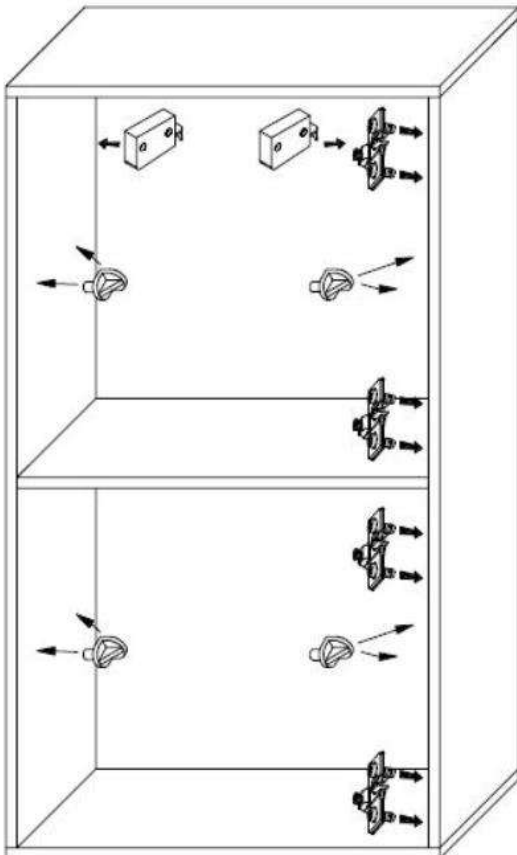

# LOGO - WITRYNA-50 TYP-20

Symbol elementu	Wymiary	Paczka
1	952 x 267	1 / 1
2	952 x 267	1 / 1
3	500 x 290	1 / 1
4	500 x 267	1 / 1
5	468 x 247	1 / 1
6	468 x 237	1 / 1
7	466 x 240	1 / 1
8	495 x 480	1 / 1
9	495 x 480	1 / 1
10	478 x 474	1 / 1
11	488 x 478	1 / 1

Ø5	3x16
8	5

8	8	8	12	6	2	4	4	1
		4x13 		4x27 		4x30 		
4	4	8	2	4	2	2	4	4

1

2

# LOGO - WITRYNA-100 TYP-21

Symbol elementu	Wymiary	Paczka
1	468 x 267	1 / 1
2	468 x 267	1 / 1
3	468 x 247	1 / 1
4	1000 x 290	1 / 1
5	1000 x 267	1 / 1
6	495 x 480	1 / 1
7	495 x 480	1 / 1
8	474 x 240	1 / 1
9	488 x 480	1 / 1