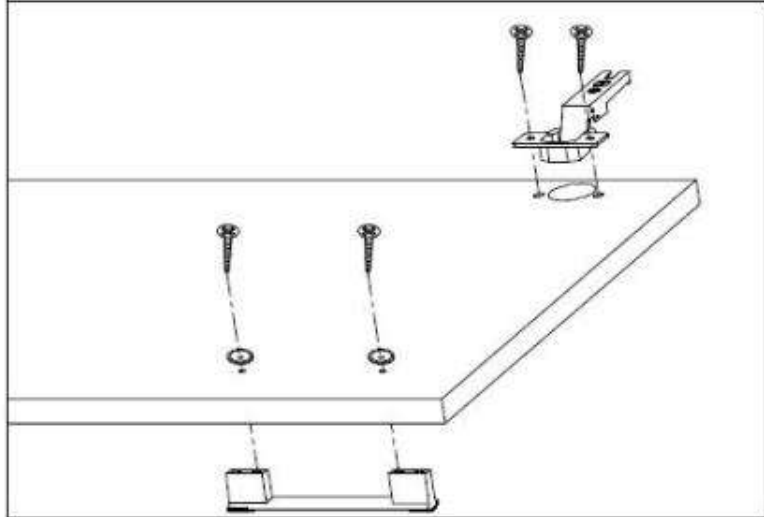

# LOGO - RTV-100 TYP-30

Symbol elementu	Wymiary	Paczka
1	397 x 268	1 / 1
2	397 x 268	1 / 1
3	377 x 268	1 / 1
4	1000 x 420	1 / 1
5	1000 x 397	1 / 1
6	495 x 280	1 / 1
7	1000 x 320	1 / 1
8	318 x 135	1 / 1
9	978 x 281	1 / 1

18	18	18	18	6	5	
		4x13 		4x27 		4x20 
4	4	8	2	4	5	5

1

2

3

# LOGO - RTV-150 TYP-31

Symbol elementu	Wymiary	Paczka
1	397 x 268	1 / 1
2	397 x 268	1 / 1
3	377 x 268	1 / 1
4	1500 x 420	1 / 1
5	1500 x 397	1 / 1
6	495 x 280	1 / 1
7	487 x 281	1 / 1
8	992 x 281	1 / 1
9	1500 x 120	1 / 1
10	1499 x 162	1 / 1
11	1000 x 120	1 / 1
12	999 x 162	1 / 1

# LOGO - WITRYNA-50 TYP-20

Symbol elementu	Wymiary	Paczka
1	952 x 267	1 / 1
2	952 x 267	1 / 1
3	500 x 290	1 / 1
4	500 x 267	1 / 1
5	468 x 247	1 / 1
6	468 x 237	1 / 1
7	466 x 240	1 / 1
8	495 x 480	1 / 1
9	495 x 480	1 / 1
10	478 x 474	1 / 1
11	488 x 478	1 / 1