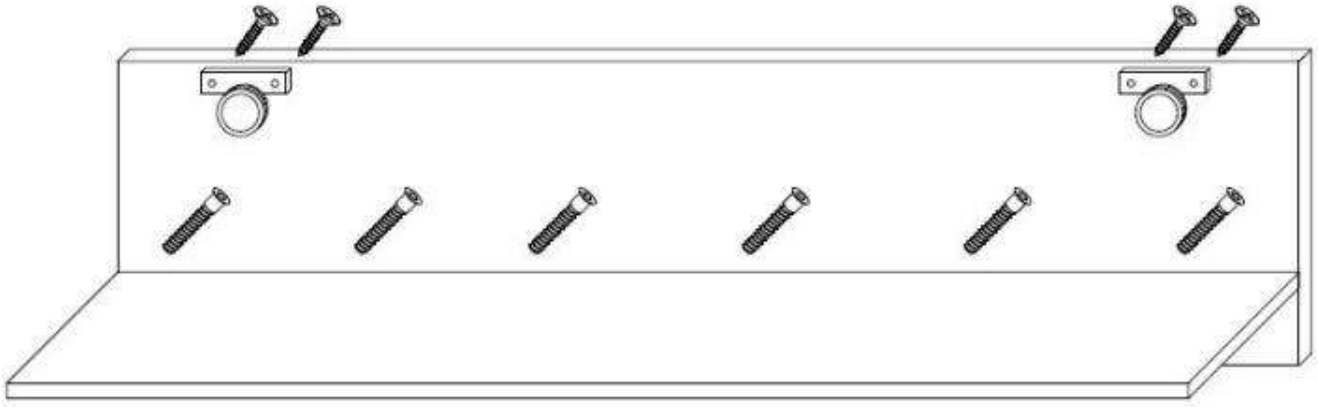

# LOGO - WITRYNA-50 TYP-20

Symbol elementu	Wymiary	Paczka
1	952 x 267	1 / 1
2	952 x 267	1 / 1
3	500 x 290	1 / 1
4	500 x 267	1 / 1
5	468 x 247	1 / 1
6	468 x 237	1 / 1
7	466 x 240	1 / 1
8	495 x 480	1 / 1
9	495 x 480	1 / 1
10	478 x 474	1 / 1
11	488 x 478	1 / 1