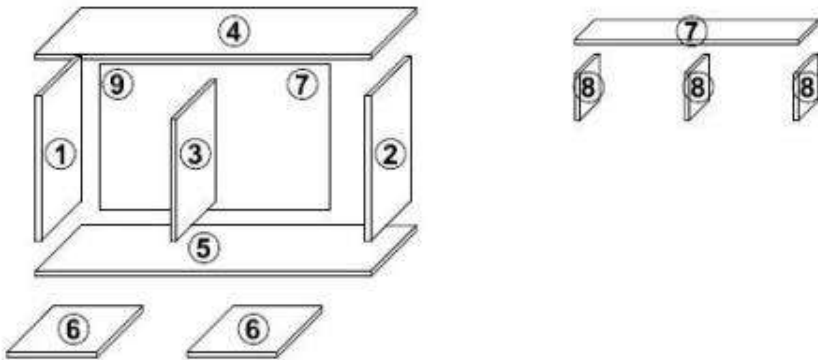

# LOGO - RTV-100 TYP-30

Symbol elementu	Wymiary	Paczka
1	397 x 268	1 / 1
2	397 x 268	1 / 1
3	377 x 268	1 / 1
4	1000 x 420	1 / 1
5	1000 x 397	1 / 1
6	495 x 280	1 / 1
7	1000 x 320	1 / 1
8	318 x 135	1 / 1
9	978 x 281	1 / 1

18	18	18	18	6	5	
		4x13 		4x27 		4x20 
4	4	8	2	4	5	5

1

2

3

# LOGO - RTV-150 TYP-31

Symbol elementu	Wymiary	Paczka
1	397 x 268	1 / 1
2	397 x 268	1 / 1
3	377 x 268	1 / 1
4	1500 x 420	1 / 1
5	1500 x 397	1 / 1
6	495 x 280	1 / 1
7	487 x 281	1 / 1
8	992 x 281	1 / 1
9	1500 x 120	1 / 1
10	1499 x 162	1 / 1
11	1000 x 120	1 / 1
12	999 x 162	1 / 1

# LOGO - WITRYNA-50 TYP-20

Symbol elementu	Wymiary	Paczka
1	952 x 267	1 / 1
2	952 x 267	1 / 1
3	500 x 290	1 / 1
4	500 x 267	1 / 1
5	468 x 247	1 / 1
6	468 x 237	1 / 1
7	466 x 240	1 / 1
8	495 x 480	1 / 1
9	495 x 480	1 / 1
10	478 x 474	1 / 1
11	488 x 478	1 / 1