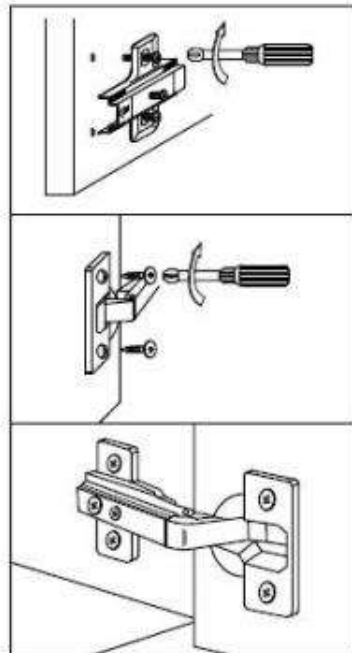

# LOGO - RTV-100 TYP-30

Symbol elementu	Wymiary	Paczka
1	397 x 268	1 / 1
2	397 x 268	1 / 1
3	377 x 268	1 / 1
4	1000 x 420	1 / 1
5	1000 x 397	1 / 1
6	495 x 280	1 / 1
7	1000 x 320	1 / 1
8	318 x 135	1 / 1
9	978 x 281	1 / 1

18	18	18	18	6	5	
		4x13 		4x27 		4x20 
4	4	8	2	4	5	5

1

2

3

# LOGO - RTV-150 TYP-31

Symbol elementu	Wymiary	Paczka
1	397 x 268	1 / 1
2	397 x 268	1 / 1
3	377 x 268	1 / 1
4	1500 x 420	1 / 1
5	1500 x 397	1 / 1
6	495 x 280	1 / 1
7	487 x 281	1 / 1
8	992 x 281	1 / 1
9	1500 x 120	1 / 1
10	1499 x 162	1 / 1
11	1000 x 120	1 / 1
12	999 x 162	1 / 1