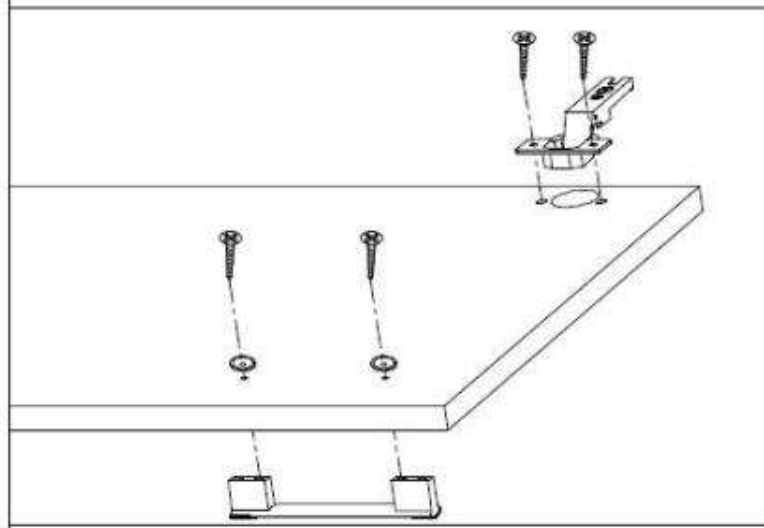

3	8	1	5

16	16	16	16	6	3	5	10	10
6	6	12	3	6	8	8	5	10

1

2

3

# LOGO - WITRYNA-50 TYP-20

Symbol elementu	Wymiary	Paczka
1	952 x 267	1 / 1
2	952 x 267	1 / 1
3	500 x 290	1 / 1
4	500 x 267	1 / 1
5	468 x 247	1 / 1
6	468 x 237	1 / 1
7	466 x 240	1 / 1
8	495 x 480	1 / 1
9	495 x 480	1 / 1
10	478 x 474	1 / 1
11	488 x 478	1 / 1