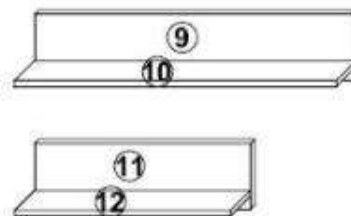

# LOGO - RTV-100 TYP-30

Symbol elementu	Wymiary	Paczka
1	397 x 268	1 / 1
2	397 x 268	1 / 1
3	377 x 268	1 / 1
4	1000 x 420	1 / 1
5	1000 x 397	1 / 1
6	495 x 280	1 / 1
7	1000 x 320	1 / 1
8	318 x 135	1 / 1
9	978 x 281	1 / 1

18	18	18	18	6	5	
		4x13 		4x27 		4x20 
4	4	8	2	4	5	5

1

2

3

# LOGO - RTV-150 TYP-31

Symbol elementu	Wymiary	Paczka
1	397 x 268	1 / 1
2	397 x 268	1 / 1
3	377 x 268	1 / 1
4	1500 x 420	1 / 1
5	1500 x 397	1 / 1
6	495 x 280	1 / 1
7	487 x 281	1 / 1
8	992 x 281	1 / 1
9	1500 x 120	1 / 1
10	1499 x 162	1 / 1
11	1000 x 120	1 / 1
12	999 x 162	1 / 1

# LOGO - WITRYNA-50 TYP-20

Symbol elementu	Wymiary	Paczka
1	952 x 267	1 / 1
2	952 x 267	1 / 1
3	500 x 290	1 / 1
4	500 x 267	1 / 1
5	468 x 247	1 / 1
6	468 x 237	1 / 1
7	466 x 240	1 / 1
8	495 x 480	1 / 1
9	495 x 480	1 / 1
10	478 x 474	1 / 1
11	488 x 478	1 / 1