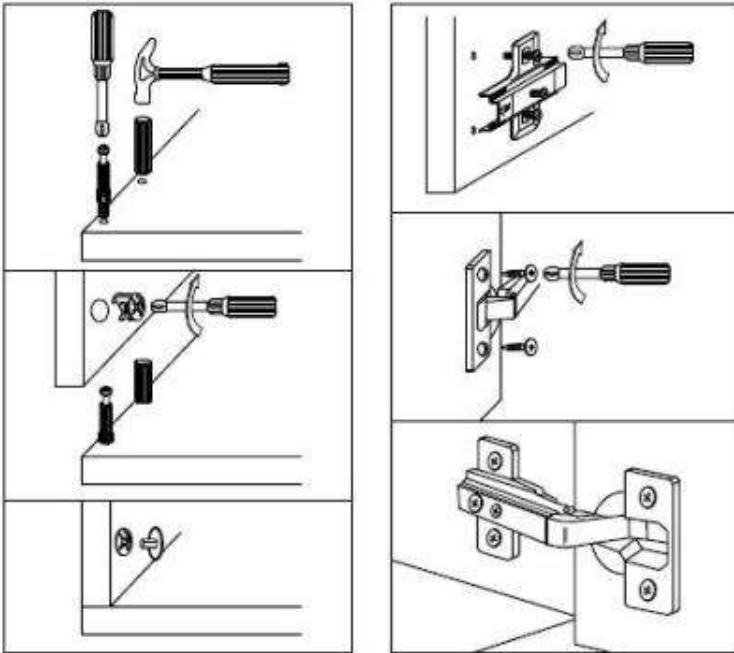

# LOGO - RTV-100 TYP-30

Symbol elementu	Wymiary	Paczka
1	397 x 268	1 / 1
2	397 x 268	1 / 1
3	377 x 268	1 / 1
4	1000 x 420	1 / 1
5	1000 x 397	1 / 1
6	495 x 280	1 / 1
7	1000 x 320	1 / 1
8	318 x 135	1 / 1
9	978 x 281	1 / 1

# LOGO - RTV-150 TYP-31

Symbol elementu	Wymiary	Paczka
1	397 x 268	1 / 1
2	397 x 268	1 / 1
3	377 x 268	1 / 1
4	1500 x 420	1 / 1
5	1500 x 397	1 / 1
6	495 x 280	1 / 1
7	487 x 281	1 / 1
8	992 x 281	1 / 1
9	1500 x 120	1 / 1
10	1499 x 162	1 / 1
11	1000 x 120	1 / 1
12	999 x 162	1 / 1