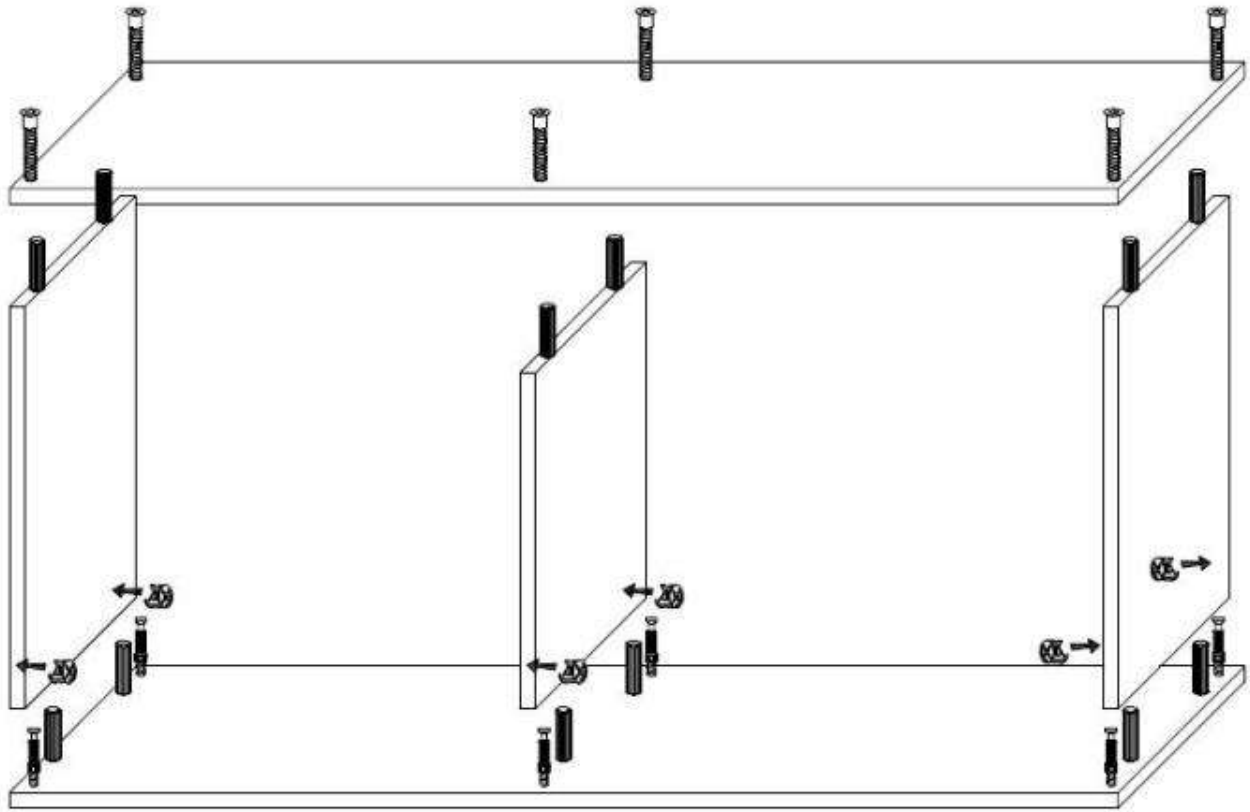

# LOGO - WITRYNA-50 TYP-20

Symbol elementu	Wymiary	Paczka
1	952 x 267	1 / 1
2	952 x 267	1 / 1
3	500 x 290	1 / 1
4	500 x 267	1 / 1
5	468 x 247	1 / 1
6	468 x 237	1 / 1
7	466 x 240	1 / 1
8	495 x 480	1 / 1
9	495 x 480	1 / 1
10	478 x 474	1 / 1
11	488 x 478	1 / 1

Ø5	3x16
8	5

8	8	8	12	6	2	4	4	1
		4x13 		4x27 		4x30 		
4	4	8	2	4	2	2	4	4

1

2

# LOGO - WITRYNA-100 TYP-21

Symbol elementu	Wymiary	Paczka
1	468 x 267	1 / 1
2	468 x 267	1 / 1
3	468 x 247	1 / 1
4	1000 x 290	1 / 1
5	1000 x 267	1 / 1
6	495 x 480	1 / 1
7	495 x 480	1 / 1
8	474 x 240	1 / 1
9	488 x 480	1 / 1

6	6	6	12	6	3	6	6	1
		4x13 		4x27 		4x30 		3x16 
4	4	8	2	4	3	6	8	5

1

2