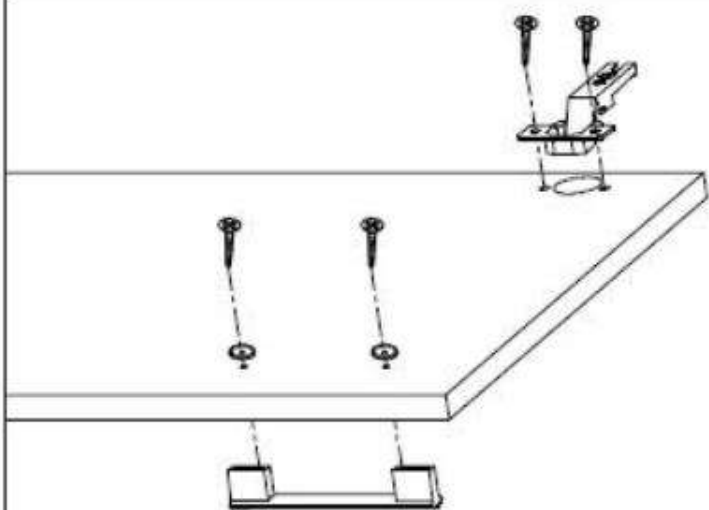

# LOGO - WITRYNA-50 TYP-20

Symbol elementu	Wymiary	Paczka
1	952 x 267	1 / 1
2	952 x 267	1 / 1
3	500 x 290	1 / 1
4	500 x 267	1 / 1
5	468 x 247	1 / 1
6	468 x 237	1 / 1
7	466 x 240	1 / 1
8	495 x 480	1 / 1
9	495 x 480	1 / 1
10	478 x 474	1 / 1
11	488 x 478	1 / 1

Ø5	3x16
8	5

8	8	8	12	6	2	4	4	1
		4x13 		4x27 		4x30 		
4	4	8	2	4	2	2	4	4

1

2

# LOGO - WITRYNA-100 TYP-21

Symbol elementu	Wymiary	Paczka
1	468 x 267	1 / 1
2	468 x 267	1 / 1
3	468 x 247	1 / 1
4	1000 x 290	1 / 1
5	1000 x 267	1 / 1
6	495 x 480	1 / 1
7	495 x 480	1 / 1
8	474 x 240	1 / 1
9	488 x 480	1 / 1