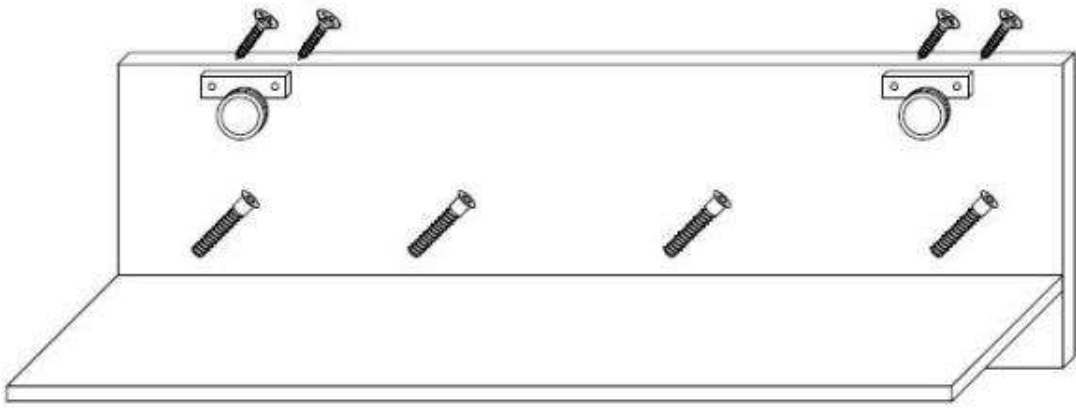

# LOGO - WITRYNA-50 TYP-20

Symbol elementu	Wymiary	Paczka
1	952 x 267	1 / 1
2	952 x 267	1 / 1
3	500 x 290	1 / 1
4	500 x 267	1 / 1
5	468 x 247	1 / 1
6	468 x 237	1 / 1
7	466 x 240	1 / 1
8	495 x 480	1 / 1
9	495 x 480	1 / 1
10	478 x 474	1 / 1
11	488 x 478	1 / 1