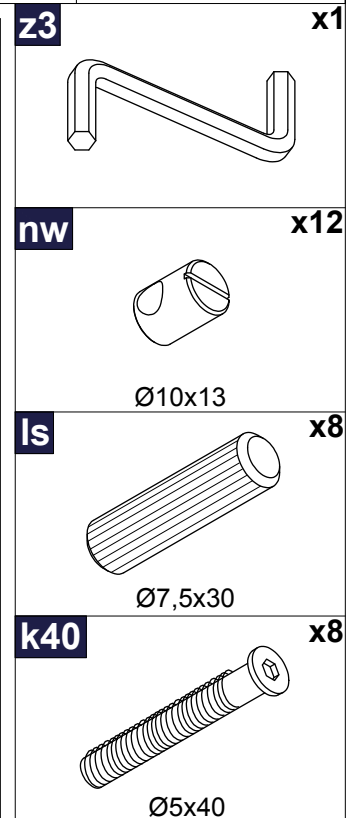

HUBERTUS DESIGN

- | | |
|----------------------------------|------------------------------|
| (D) Montageanleitung | (GB) Assembly instructions |
| (NL) Handleiding voor de montage | (PL) Instrukcja montażu |
| (TR) Montaj talimatı | (RU) Инструкция по монтажу |
| (RO) Instrucțiunile asamblare | (CZ) Montážní návod |
| (IT) Istruzioni per il montaggio | (FR) Instructions de montage |
| (SK) Montážny návod | (HU) Szerelési útmutató |

VICTORIA

05 - 08/2019

4 **k40** x8 **z3**

5 **ew5** x24 **f** x4 **k** x4

9

ew5

x24

10