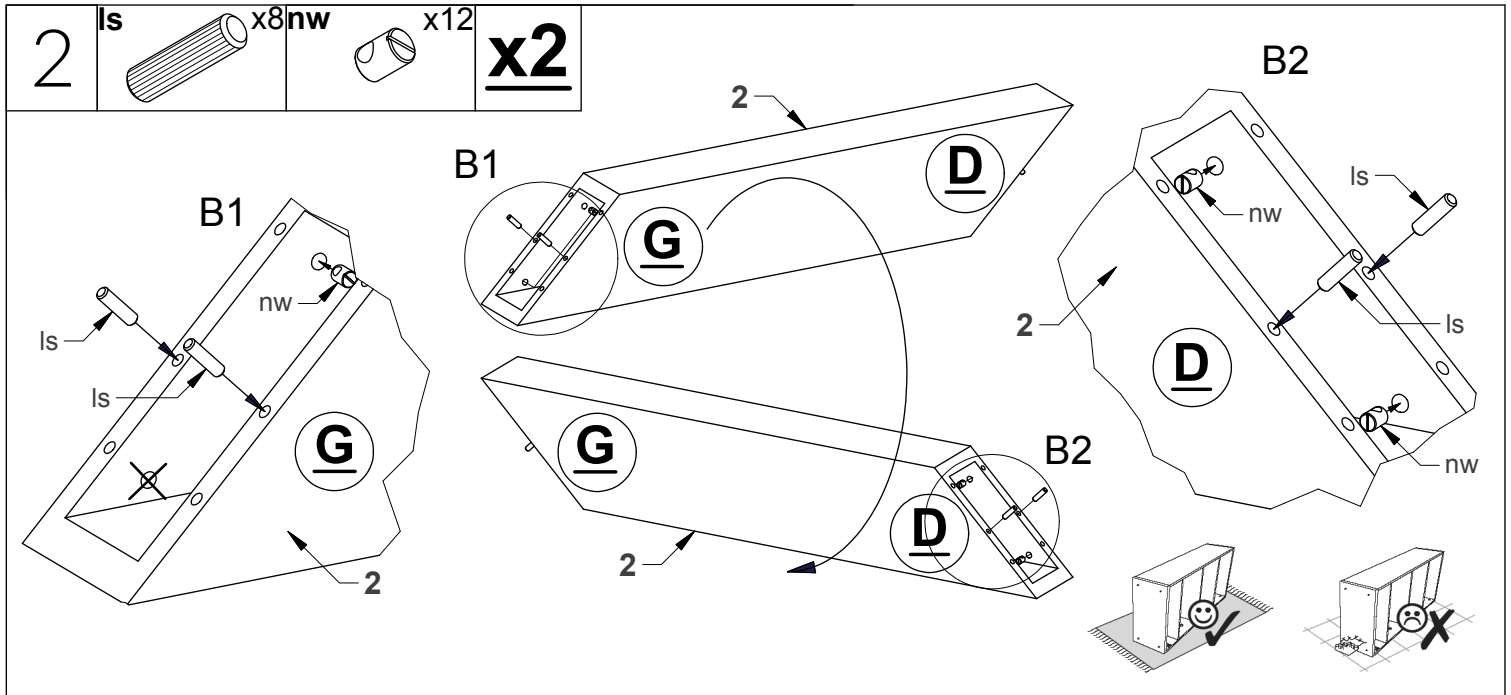

HUBERTUS DESIGN

- | | |
|----------------------------------|------------------------------|
| (D) Montageanleitung | (GB) Assembly instructions |
| (NL) Handleiding voor de montage | (PL) Instrukcja montażu |
| (TR) Montaj talimatı | (RU) Инструкция по монтажу |
| (RO) Instrucțiunile asamblare | (CZ) Montážní návod |
| (IT) Istruzioni per il montaggio | (FR) Instructions de montage |
| (SK) Montážny návod | (HU) Szerelési útmutató |

VICTORIA

05 - 08/2019

4 **k40** x8 **z3**

5 **ew5** x24 **f** x4 **k** x4

9

ew5

x24

10