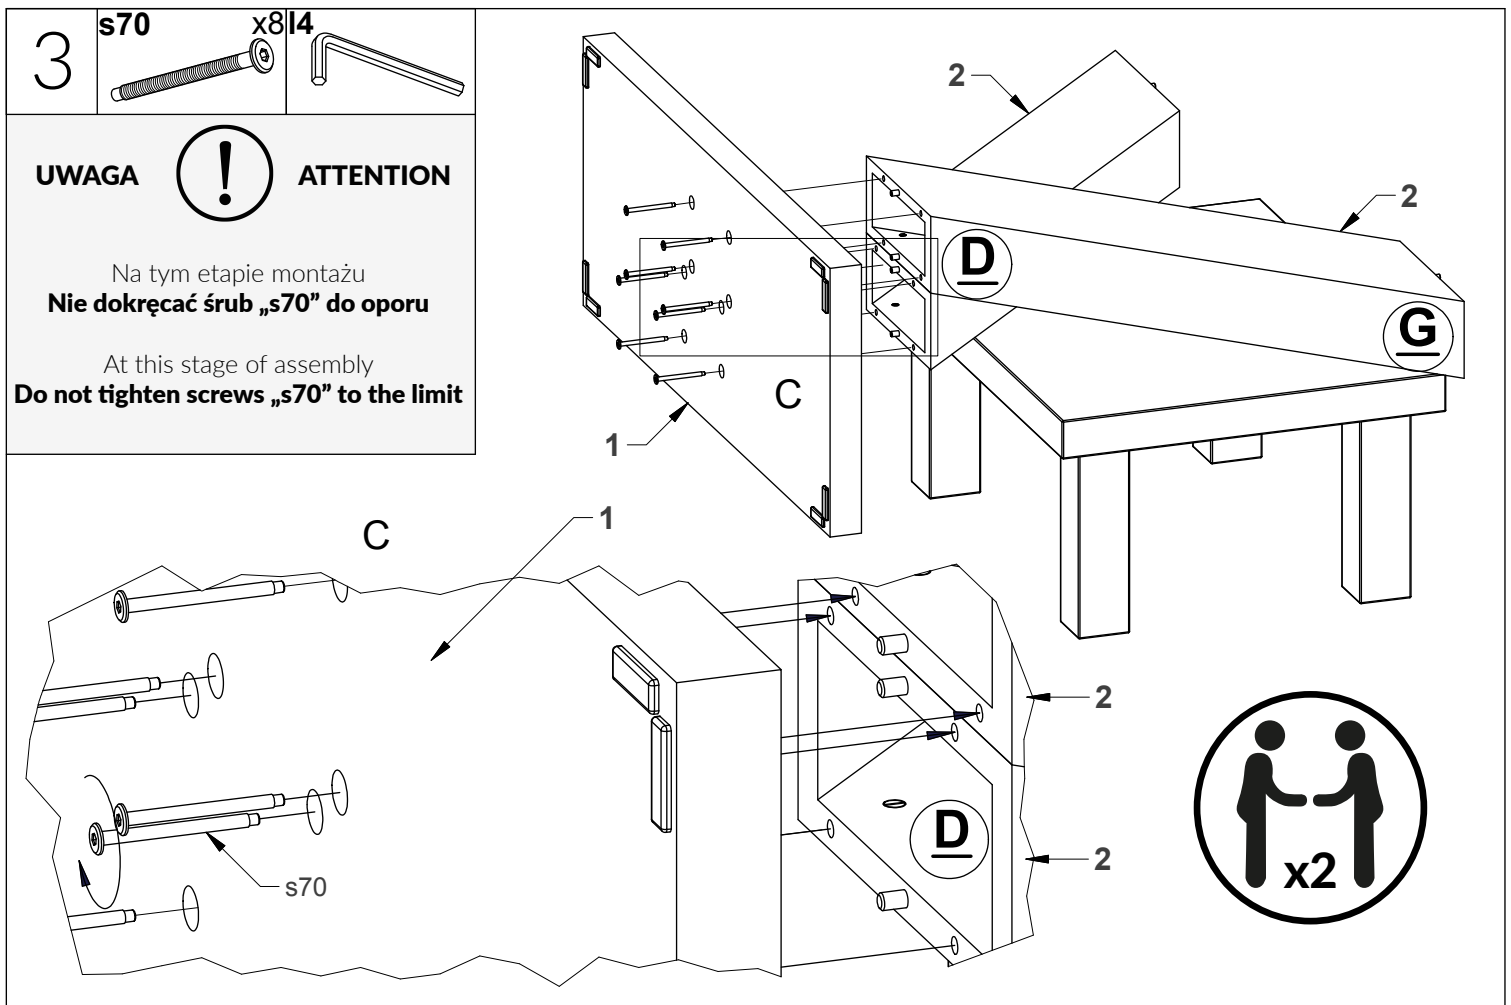

HUBERTUS DESIGN

- | | |
|----------------------------------|------------------------------|
| (D) Montageanleitung | (GB) Assembly instructions |
| (NL) Handleiding voor de montage | (PL) Instrukcja montażu |
| (TR) Montaj talimatı | (RU) Инструкция по монтажу |
| (RO) Instrucțiunile asamblare | (CZ) Montážní návod |
| (IT) Istruzioni per il montaggio | (FR) Instructions de montage |
| (SK) Montážny návod | (HU) Szerelési útmutató |

VICTORIA

05 - 08/2019

4 **k40** x8 **z3**

5 **ew5** x24 **f** x4 **k** x4

9

ew5

x24

10