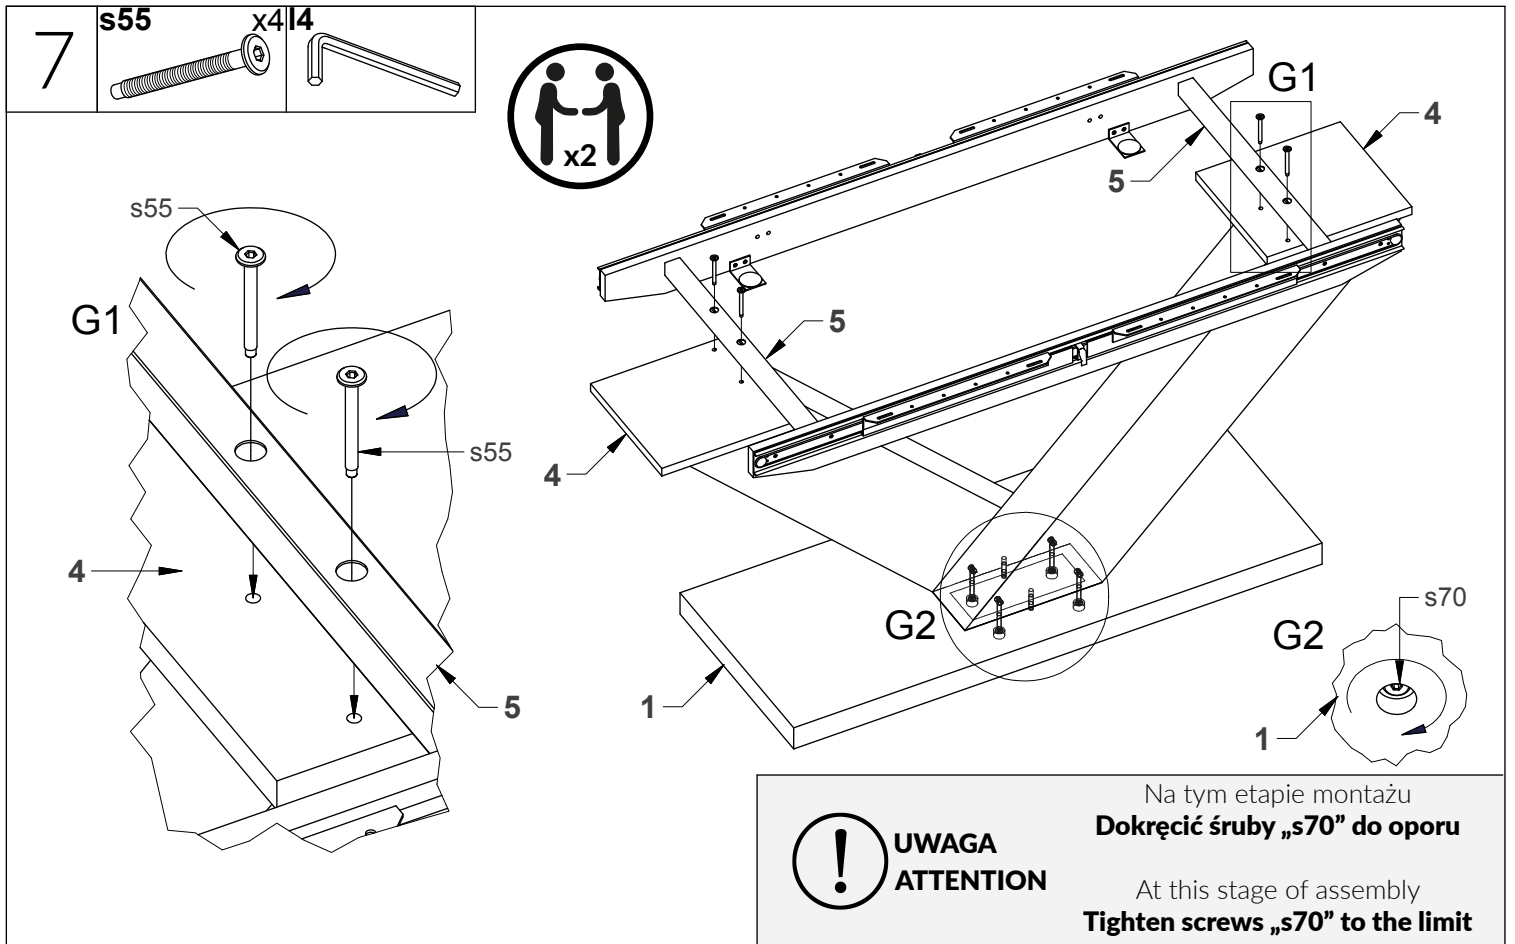

HUBERTUS DESIGN

- | | |
|----------------------------------|------------------------------|
| (D) Montageanleitung | (GB) Assembly instructions |
| (NL) Handleiding voor de montage | (PL) Instrukcja montażu |
| (TR) Montaj talimatı | (RU) Инструкция по монтажу |
| (RO) Instrucțiunile asamblare | (CZ) Montážní návod |
| (IT) Istruzioni per il montaggio | (FR) Instructions de montage |
| (SK) Montážny návod | (HU) Szerelési útmutató |

VICTORIA

05 - 08/2019

4 **k40** x8 **z3**

5 **ew5** x24 **f** x4 **k** x4

9

ew5

x24

10