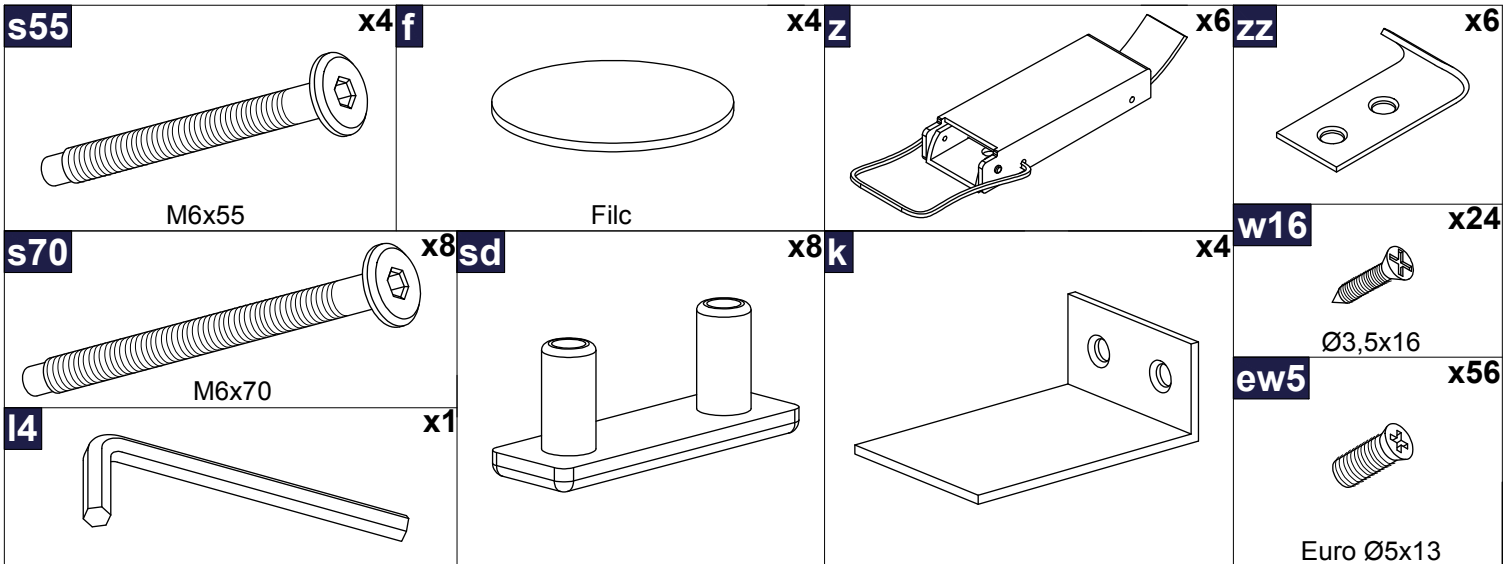

HUBERTUS DESIGN

- | | |
|----------------------------------|------------------------------|
| (D) Montageanleitung | (GB) Assembly instructions |
| (NL) Handleiding voor de montage | (PL) Instrukcja montażu |
| (TR) Montaj talimatı | (RU) Инструкция по монтажу |
| (RO) Instrucțiunile asamblare | (CZ) Montážní návod |
| (IT) Istruzioni per il montaggio | (FR) Instructions de montage |
| (SK) Montážny návod | (HU) Szerelési útmutató |

VICTORIA

05 - 08/2019

4 **k40** x8 **z3**

5 **ew5** x24 **f** x4 **k** x4

9

ew5

x24

10