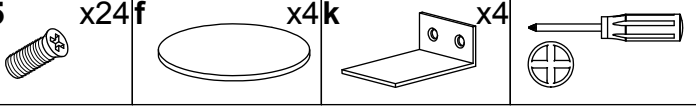

HUBERTUS DESIGN

- | | |
|----------------------------------|------------------------------|
| (D) Montageanleitung | (GB) Assembly instructions |
| (NL) Handleiding voor de montage | (PL) Instrukcja montażu |
| (TR) Montaj talimatı | (RU) Инструкция по монтажу |
| (RO) Instrucțiunile asamblare | (CZ) Montážní návod |
| (IT) Istruzioni per il montaggio | (FR) Instructions de montage |
| (SK) Montážny návod | (HU) Szerelési útmutató |

VICTORIA

05 - 08/2019

4 **k40** x8 **z3**

5 **ew5** x24 **f** x4 **k** x4

9

ew5

x24

10