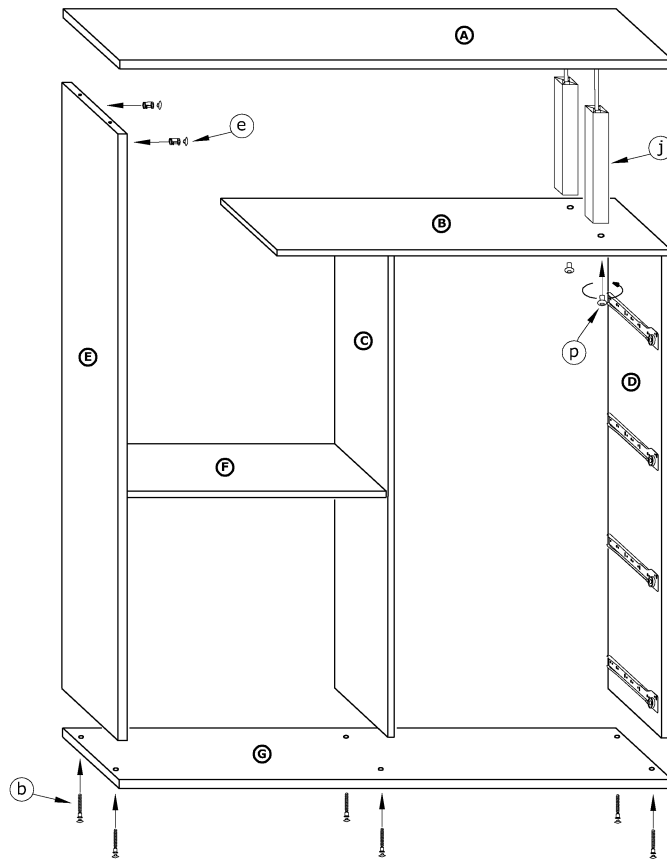

## ANGEL- REGAŁ NISKI 4S

→ 80 + 95 + 39

x 16  <b>(a)</b>	x 6  <b>(b)</b>	x 10  <b>(c)</b>	x 8  <b>(d)</b>	x 2  <b>(e)</b>	x 8  <b>(f)</b>				
x 48 (3,5x16)  <b>(l)</b>	x 8 (4x20)  <b>(m)</b>	x 8 (4x25)  <b>(n)</b>	x 16 (3,5x30)  <b>(o)</b>	x 2  <b>(p)</b>	x 60  <b>(r)</b>			x 1  <b>(s)</b>	
x 4 kpl. (300 mm)  <b>(g)</b>	x 4  <b>(h)</b>	x 2 186 mm  <b>(i)</b>	x 2 160 mm  <b>(j)</b>	x 4  <b>(k)</b>					

**1** - FAZY MONTAŻU

**A** - OZNACZENIE ELEMENTÓW

**a** - OZNACZENIE AKCESORIÓW

- 5**
- x 6  

  - (b) x 2  

  - (e) x 2  

  - x 2 160mm  

  - (j) x 2  

  - (p) x 2  

- 6**
- x 4  

  - (h) x 8 (4x20)  

  - (m) x 20  

  - (r) x 40  

- 7**
- x 16  

  - (a) x 40  

- 8**
- x 8  

  - (p) x 8  

- 9**
- x 8 (3,5x30)  
