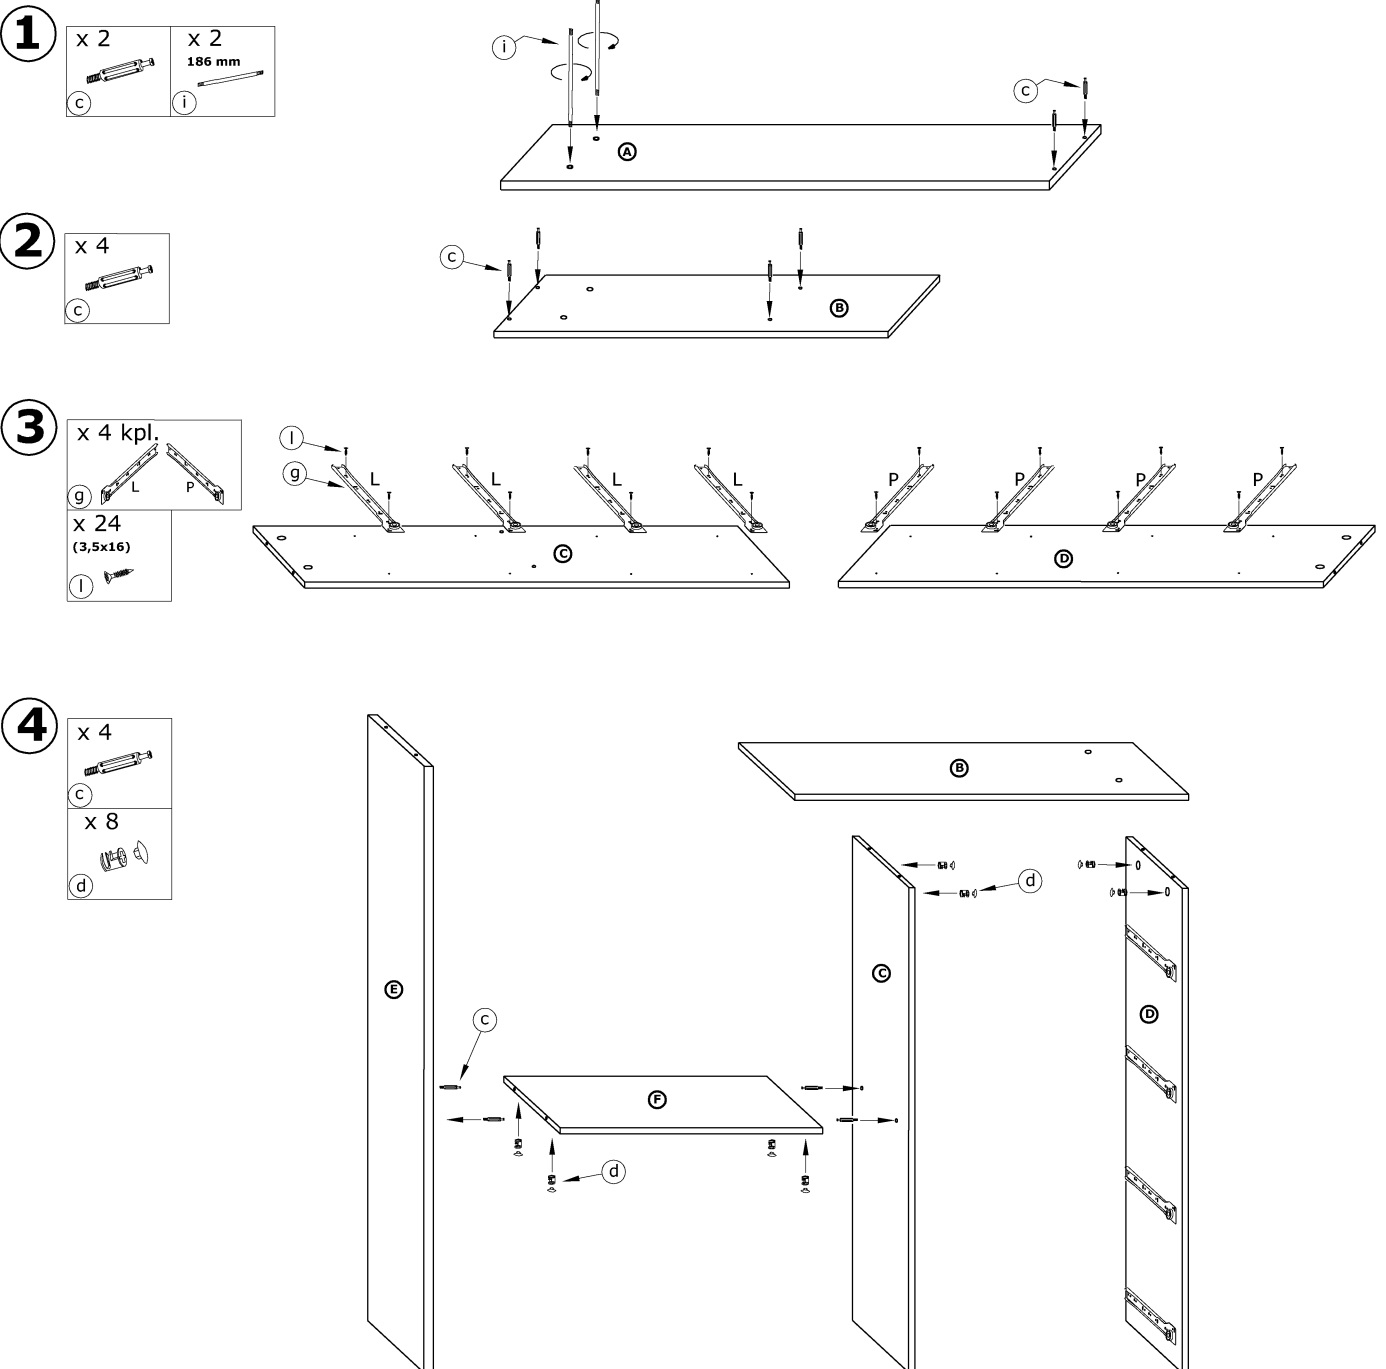

## ANGEL- REGAŁ NISKI 4S

→ 80 + 95 + 39

x 16  <b>(a)</b>	x 6  <b>(b)</b>	x 10  <b>(c)</b>	x 8  <b>(d)</b>	x 2  <b>(e)</b>	x 8  <b>(f)</b>				
x 48 (3,5x16)  <b>(l)</b>	x 8 (4x20)  <b>(m)</b>	x 8 (4x25)  <b>(n)</b>	x 16 (3,5x30)  <b>(o)</b>	x 2  <b>(p)</b>	x 60  <b>(r)</b>			x 1  <b>(s)</b>	
x 4 kpl. (300 mm)  <b>(g)</b>	x 4  <b>(h)</b>	x 2 186 mm  <b>(i)</b>	x 2 160 mm  <b>(j)</b>	x 4  <b>(k)</b>					

**1** - FAZY MONTAŻU

**A** - OZNACZENIE ELEMENTÓW

**a** - OZNACZENIE AKCESORIÓW

- 5**
- x 6  

  - (b) x 2  

  - (e) x 2  

  - x 2 160mm  

  - (j) x 2  

  - (p) x 2  

- 6**
- x 4  

  - (h) x 8 (4x20)  

  - (m) x 20  

  - (r) x 40  

- 7**
- x 16  

  - (a) x 40  

- 8**
- x 8  

  - (p) x 8  

- 9**
- x 8 (3,5x30)  
