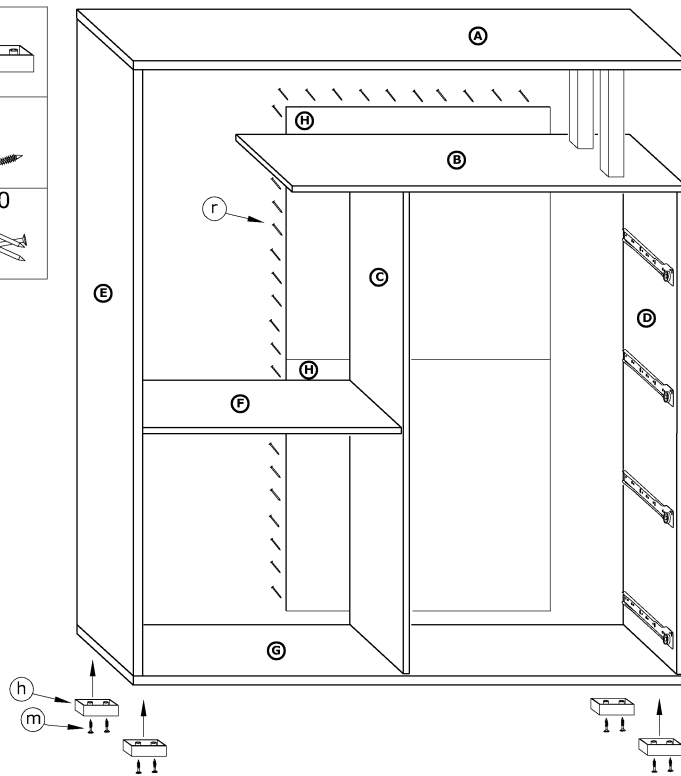

## ANGEL- REGAŁ NISKI 4S

→ 80 + 95 + 39

x 16  <b>(a)</b>	x 6  <b>(b)</b>	x 10  <b>(c)</b>	x 8  <b>(d)</b>	x 2  <b>(e)</b>	x 8  <b>(f)</b>				
x 48 (3,5x16)  <b>(l)</b>	x 8 (4x20)  <b>(m)</b>	x 8 (4x25)  <b>(n)</b>	x 16 (3,5x30)  <b>(o)</b>	x 2  <b>(p)</b>	x 60  <b>(r)</b>			x 1  <b>(s)</b>	
x 4 kpl. (300 mm)  <b>(g)</b>	x 4  <b>(h)</b>	x 2 186 mm  <b>(i)</b>	x 2 160 mm  <b>(j)</b>	x 4  <b>(k)</b>					

**1** - FAZY MONTAŻU

**A** - OZNACZENIE ELEMENTÓW

**a** - OZNACZENIE AKCESORIÓW

- 5**
- x 6  

  - (b) x 2  

  - (e) x 2  

  - x 2 160mm  

  - (j) x 2  

  - (p) x 2  

- 6**
- x 4  

  - (h) x 8 (4x20)  

  - (m) x 20  

  - (r) x 40  

- 7**
- x 16  

  - (a) x 40  

- 8**
- x 8  

  - (p) x 8  

- 9**
- x 8 (3,5x30)  
