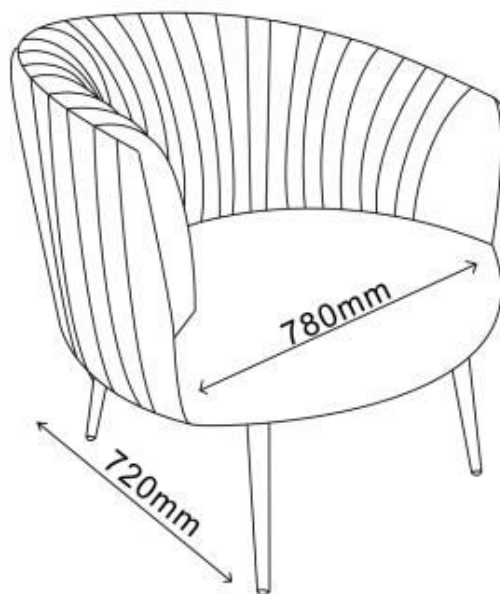

# CROWN

1

2

A		1
B		4
C		12

3

4

790mm

780mm

720mm

max. 120 kg

v.1