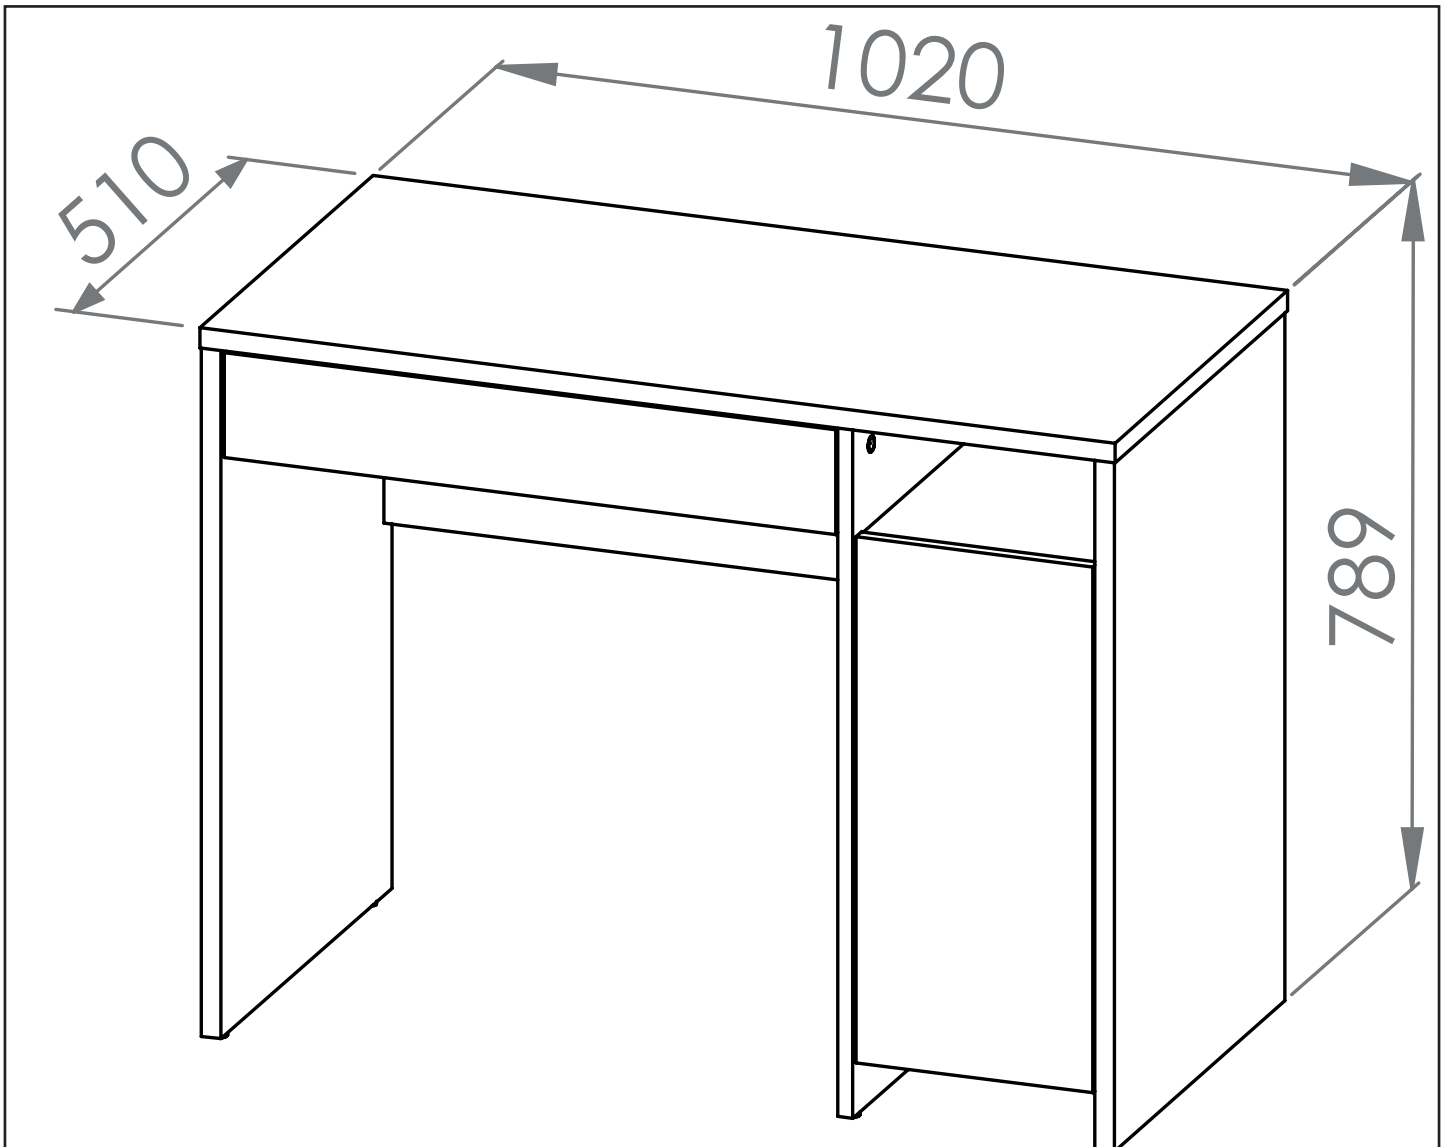

PL - Przed rozpoczęciem zapoznać się z instrukcją montażu / BG - Преди да започнете се отнасят към инструкциите за инсталиране / CZ - Před zahájením naleznete v montážním návodu / DE - Vor die montage, bitte beiliegende anweisungen folgen / EN - Before starting, refer to the assembling advice in annex / ES - Antes de comenzar referirse a las instrucciones de instalación / EST - Enne käivitamist vaadake paigaldusjuhiseid / FR - Avant de commencer, se reporter aux conseils de montage en annexe / HR - Prije početka pogledajte upute za instalaciju / HU - Megkezdése előtt olvassa el a telepítési utasításokat / I - Avanti di cominciare, riportate agli consigli di montaggio / LT - Prieš pradant kreiptis į montavimo instrukcija / LV - Pirms sākt montāžu, iepazīties ar instrukciju / NL - Voordat u begint Zie de installatie-instructies / P - Antes de começar a consultar as instruções de instalação / RO - Înainte de a începe să consultați instrucțiunile de instalare / RU - Перед началом обратитесь к инструкции по установке / S - Innan du börjar se Installationsanvisningen / SK - Pred začatím nájdete v montážnom návode / SLO - Pred začetkom glejte navodila za namestitvev / SRB - Пре почетка pogledajte uputstva za instalaciju / TR - Kurulumla başl madan önce, montaj talimatnamesini sirasiyla takip edin. / UKR - Перед початком зверніться до інструкції з установки /

120 MIN