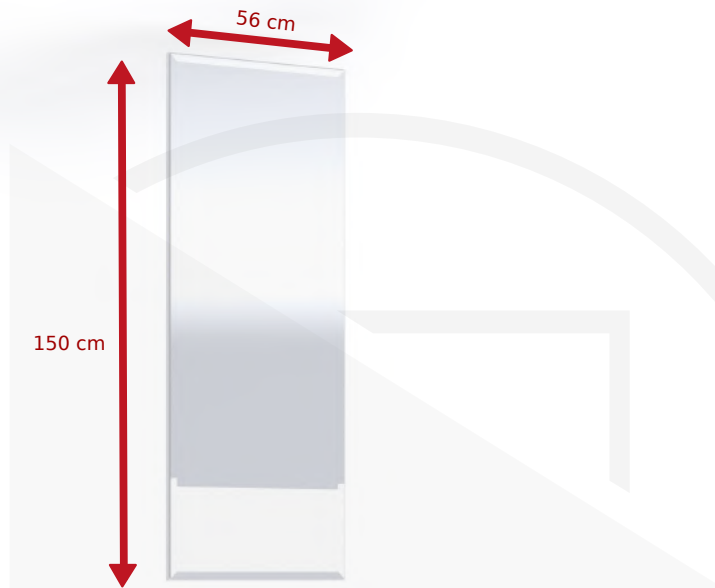

Waga: 18 kg
Element wiszący!

Charakterystyka

- obrzeże ABS
- zawieszki wykonane z tworzywa sztucznego
- lustro przyklejone na płytę 16 mm

Pakowanie

Ilość	Wymiary (cm)	Waga (kg)
1/1	191/46/7,5	18