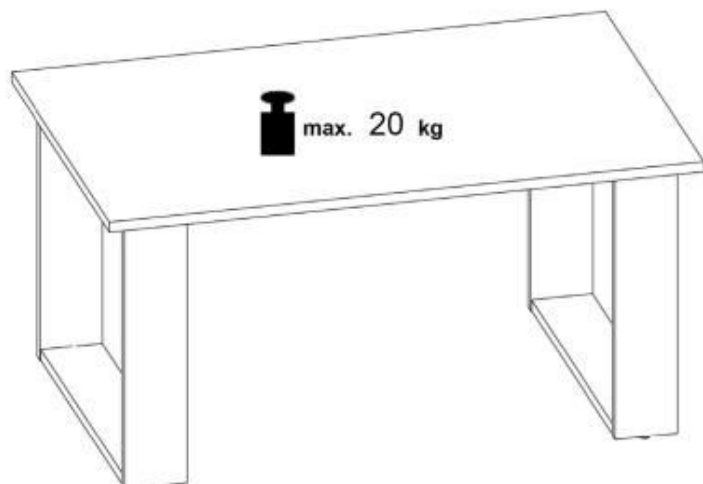

COFFEE TABLES LIBRA (100x64x49,3cm)

ŁAWA LIBRA (100x64x49,3cm)

HALMAR Sp. z o.o., ul. Centralnego Okręgu Przemysłowego 2,
37-450 Stalowa Wola, POLSKA / POLAND
tel. +48 15 843 28 10, fax: +48 15 842 19 57,
e-mail: office@halmar.com.pl