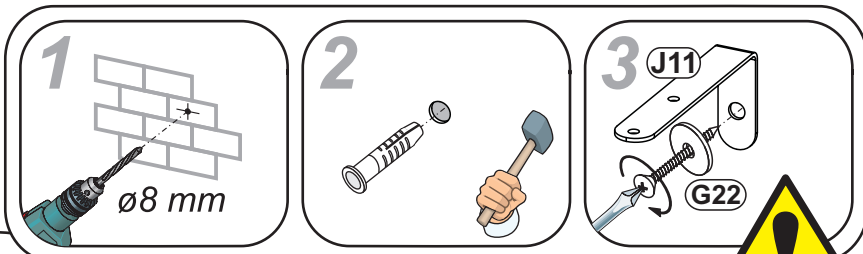

ø8 mm

- (D) Montageanleitung
- (NL) Handleiding voor de montage
- (TR) Montaj talimatı
- (FR) Instructions de montage
- (CZ) Montážní návod
- (HU) Összeszerelési útmutató

- (GB) Assembly instructions
- (PL) Instrukcja montażu
- (RU) Инструкция по монтажу
- (IT) Istruzioni di montaggio
- (RO) Instrucțiuni de asamblare
- (SK) Montážny návod

CAMPINAS CAP17T01

2 / 4

1

2

CAMPINAS CAP17T01

3 / 4

3

4