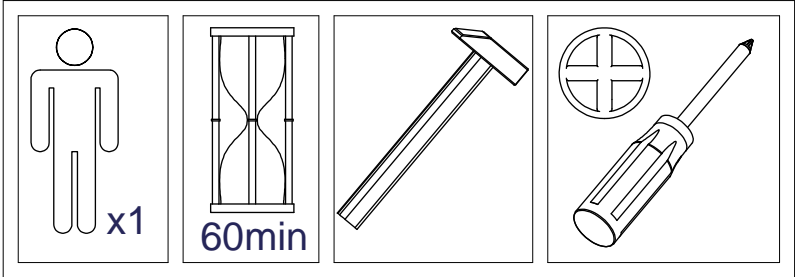

HUBERTUS Meble

- (D) Montageanleitung
- (NL) Handleiding voor de montage
- (TR) Montaj talimatı
- (RO) Instrucțiunile asamblare
- (IT) Istruzioni per il montaggio
- (SK) Montážny návod
- (GB) Assembly instructions
- (PL) Instrukcja montażu
- (RU) Инструкция по монтажу
- (CZ) Montážní návod
- (FR) Instructions de montage
- (HU) Szerelési útmutató

ANDORA

04 - 11/2012

<p>p x8 ew</p>	<p>x8 ew5</p> <p>Euro 6,3x12,5</p>	<p>x8 zm</p> <p>Euro 5x13</p>	<p>x4</p> <p>Ø17</p>
<p>t x22 l</p>	<p>x16 ls</p> <p>Ø8x30</p>	<p>x16 m</p> <p>Ø7,5x30</p>	<p>x22</p> <p>Ø15</p>
<p>z4</p>	<p>x1 w</p> <p>M4x25</p>	<p>x4 k50</p> <p>Ø6,4x50</p>	<p>x6</p>
<p>s x10 u</p>	<p>x2</p>		