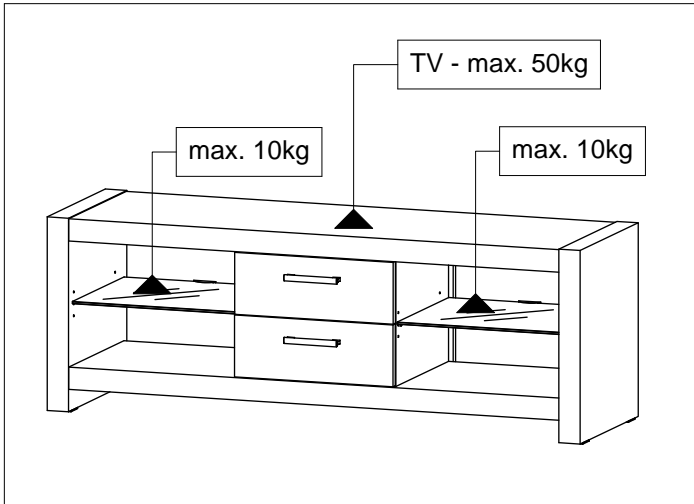

HUBERTUS Meble

- (D) Montageanleitung
- (NL) Handleiding voor de montage
- (TR) Montaj talimatı
- (RO) Instrucțiunile asamblare
- (IT) Istruzioni per il montaggio
- (SK) Montážny návod
- (GB) Assembly instructions
- (PL) Instrukcja montażu
- (RU) Инструкция по монтажу
- (CZ) Montážní návod
- (FR) Instructions de montage
- (HU) Szerelési útmutató

ANDORA

04 - 11/2012

<p>p x8 ew</p>	<p>x8 ew5</p> <p>Euro 6,3x12,5</p>	<p>x8 zm</p> <p>Euro 5x13</p>	<p>x4</p> <p>Ø17</p>
<p>t x22 l</p>	<p>x16 ls</p> <p>Ø8x30</p>	<p>x16 m</p> <p>Ø7,5x30</p>	<p>x22</p> <p>Ø15</p>
<p>z4</p>	<p>x1 w</p> <p>M4x25</p>	<p>x4 k50</p> <p>Ø6,4x50</p>	<p>x6</p>
<p>s x10 u</p>	<p>x2</p>		