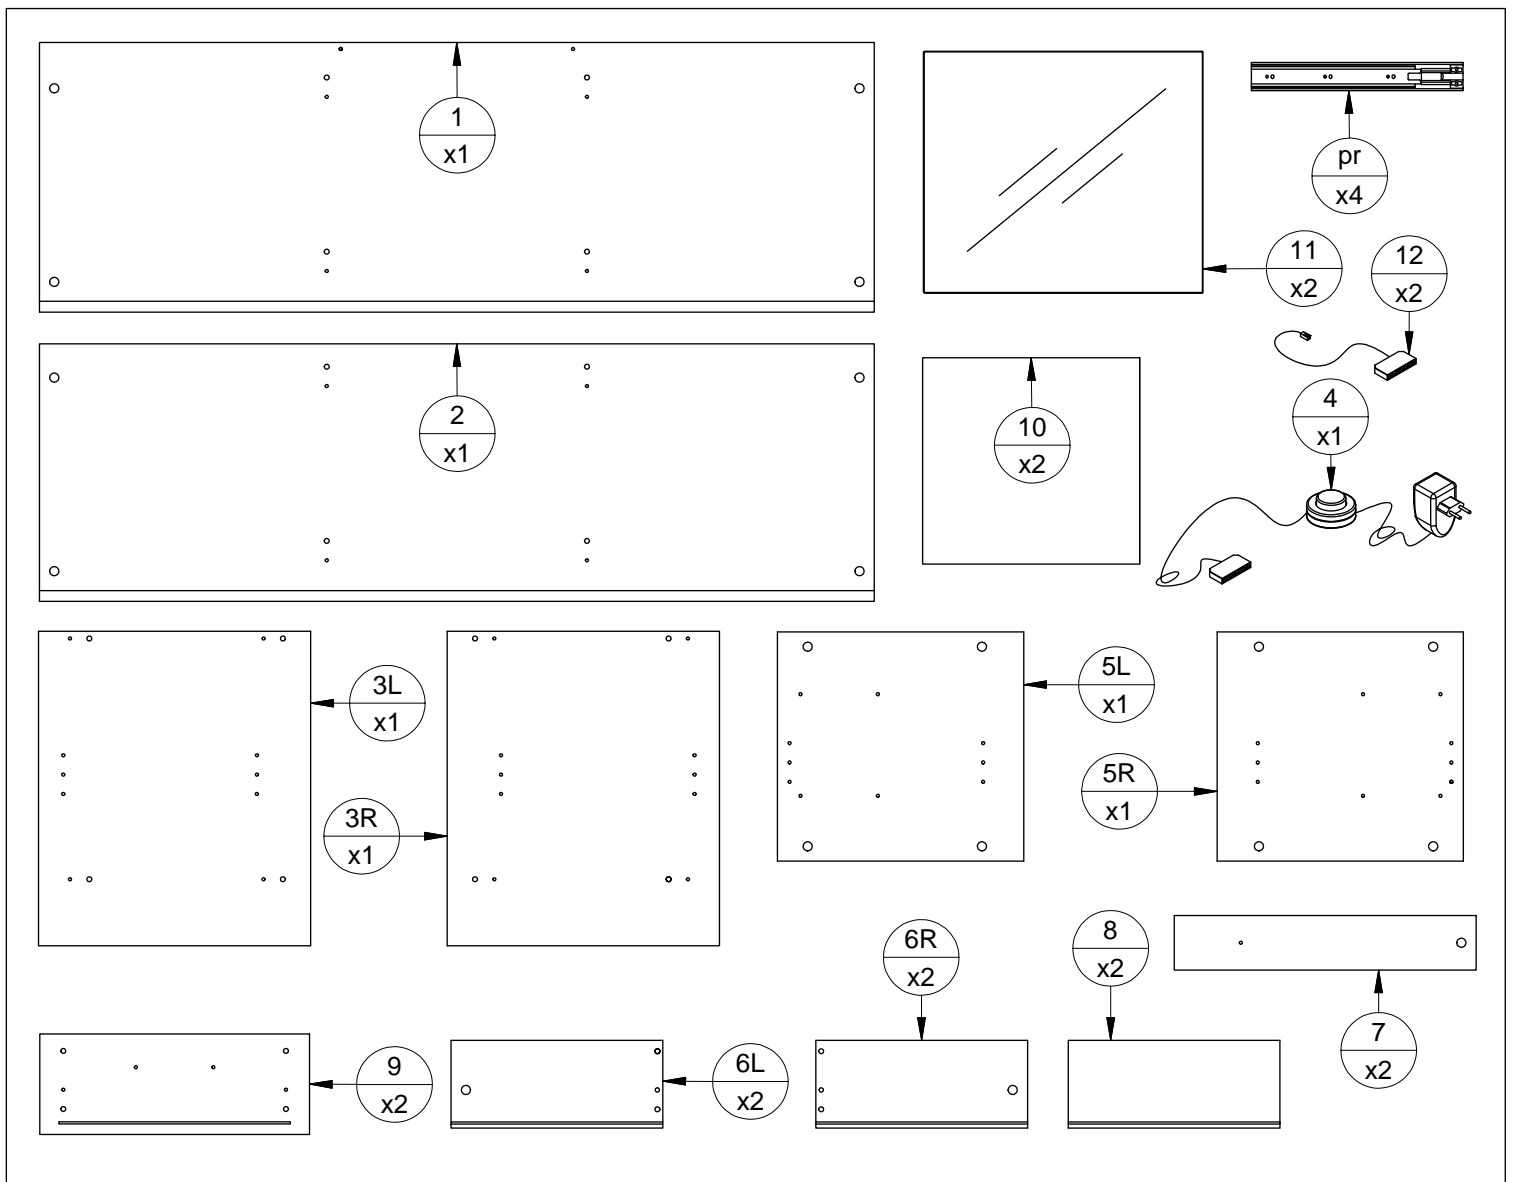

HUBERTUS Meble

- (D) Montageanleitung
- (NL) Handleiding voor de montage
- (TR) Montaj talimatı
- (RO) Instrucțiunile asamblare
- (IT) Istruzioni per il montaggio
- (SK) Montážny návod
- (GB) Assembly instructions
- (PL) Instrukcja montażu
- (RU) Инструкция по монтажу
- (CZ) Montážní návod
- (FR) Instructions de montage
- (HU) Szerelési útmutató

ANDORA

04 - 11/2012

<p>p x8 ew</p>	<p>x8 ew5</p> <p>Euro 6,3x12,5</p>	<p>x8 zm</p> <p>Euro 5x13</p>	<p>x4</p> <p>Ø17</p>
<p>t x22 l</p>	<p>x16 ls</p> <p>Ø8x30</p>	<p>x16 m</p> <p>Ø7,5x30</p>	<p>x22</p> <p>Ø15</p>
<p>z4</p>	<p>x1 w</p> <p>M4x25</p>	<p>x4 k50</p> <p>Ø6,4x50</p>	<p>x6</p>
<p>s x10 u</p>	<p>x2</p>		