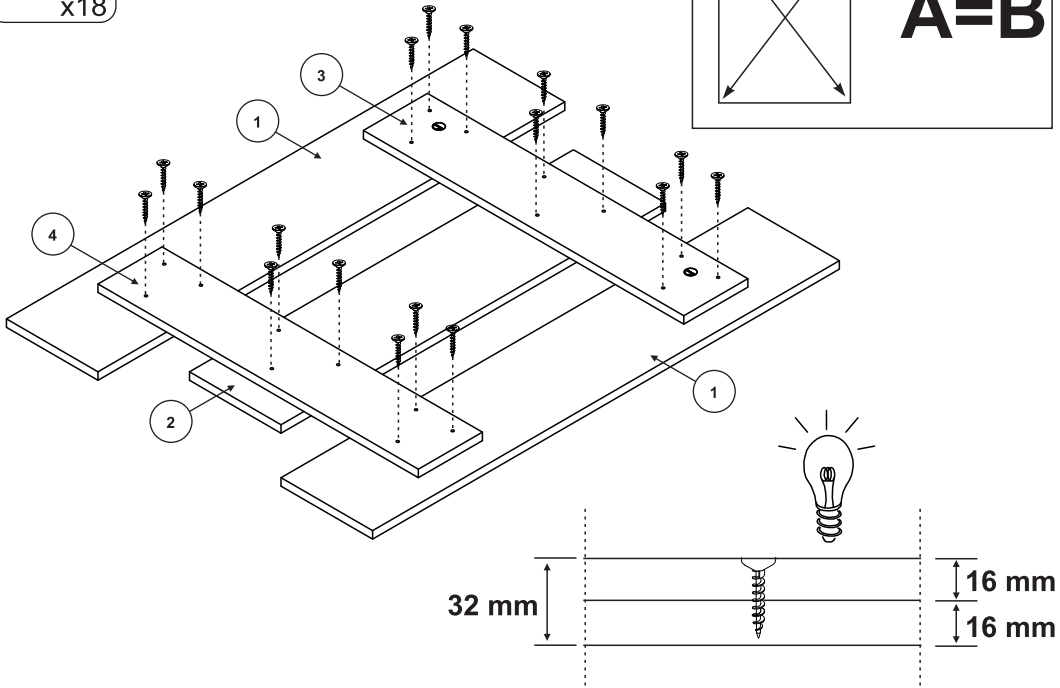

## Wieszak potrójny H3

- |   |                                     |
|---|-------------------------------------|
| <b>(D)</b> Montageanleitung             | <b>(GB)</b> Assembly instructions   |
| <b>(FR)</b> Notice de montage           | <b>(IT)</b> Istruzioni di montaggio |
| <b>(NL)</b> Handleiding voor de montage | <b>(PL)</b> Instrukcja montażu      |
| <b>(CZ)</b> Montážní návod              | <b>(SK)</b> Návod na montáž         |
| <b>(HU)</b> Szerelési útmutató          | <b>(RO)</b> Instrucțiuni de montaj  |
| <b>(TR)</b> Montaj talimatı             | <b>(RU)</b> ИНСТРУКЦИЯ ПО МОНТАЖУ   |

0,5 - 1

1

2

NF 4x30  
x18

3

NG 3,5x22  
x6

JB  
x3

4