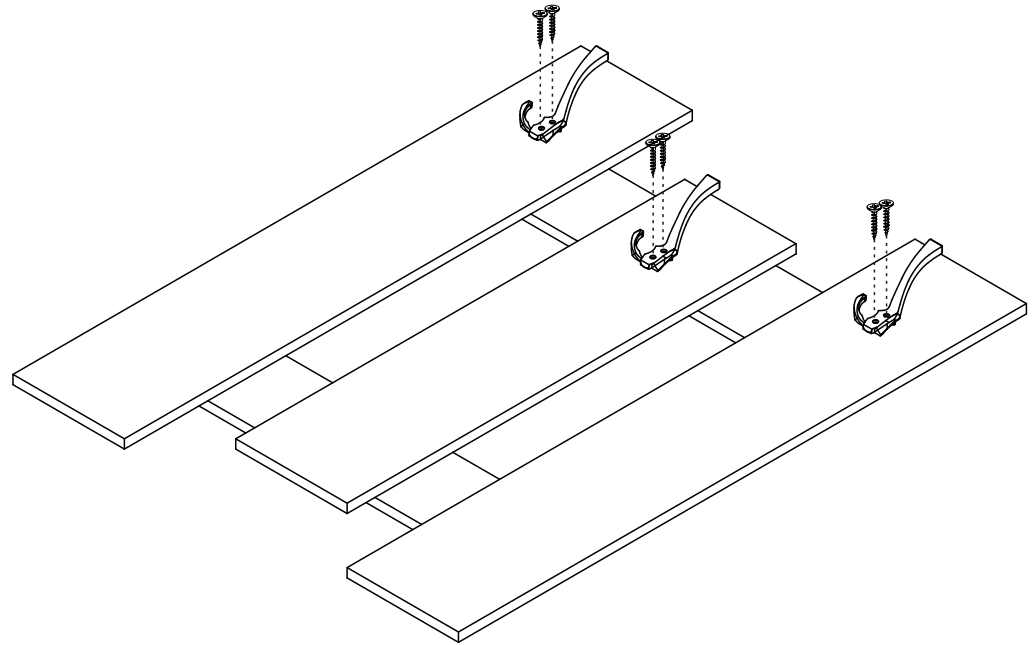

## Wieszak potrójny H3

- |   |                                     |
|---|-------------------------------------|
| <b>(D)</b> Montageanleitung             | <b>(GB)</b> Assembly instructions   |
| <b>(FR)</b> Notice de montage           | <b>(IT)</b> Istruzioni di montaggio |
| <b>(NL)</b> Handleiding voor de montage | <b>(PL)</b> Instrukcja montażu      |
| <b>(CZ)</b> Montážní návod              | <b>(SK)</b> Návod na montáž         |
| <b>(HU)</b> Szerelési útmutató          | <b>(RO)</b> Instrucțiuni de montaj  |
| <b>(TR)</b> Montaj talimatı             | <b>(RU)</b> ИНСТРУКЦИЯ ПО МОНТАЖУ   |

0,5 - 1

1

2

NF 4x30  
x18

3

NG 3,5x22  
x6

JB  
x3

4