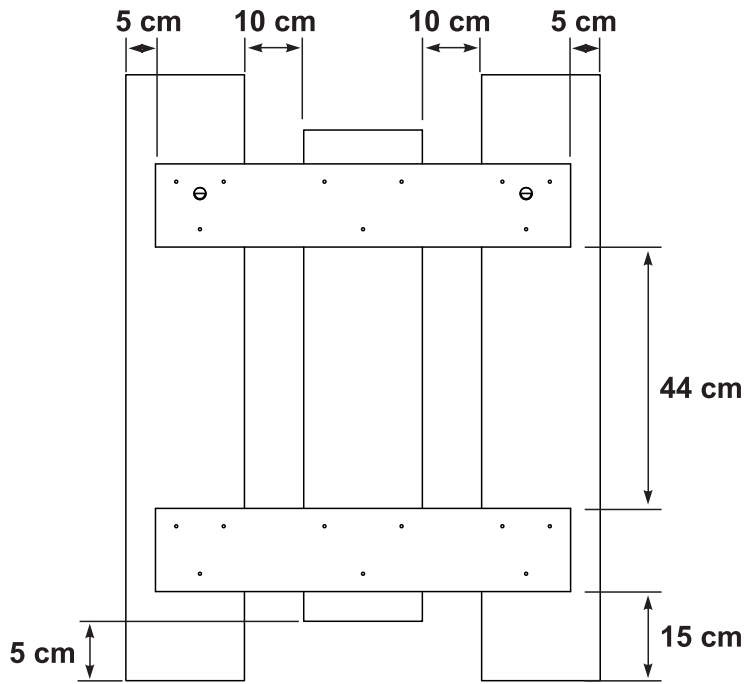

## Wieszak potrójny H3

- |   |                                     |
|---|-------------------------------------|
| <b>(D)</b> Montageanleitung             | <b>(GB)</b> Assembly instructions   |
| <b>(FR)</b> Notice de montage           | <b>(IT)</b> Istruzioni di montaggio |
| <b>(NL)</b> Handleiding voor de montage | <b>(PL)</b> Instrukcja montażu      |
| <b>(CZ)</b> Montážní návod              | <b>(SK)</b> Návod na montáž         |
| <b>(HU)</b> Szerelési útmutató          | <b>(RO)</b> Instrucțiuni de montaj  |
| <b>(TR)</b> Montaj talimatı             | <b>(RU)</b> ИНСТРУКЦИЯ ПО МОНТАЖУ   |

0,5 - 1

1

2

NF 4x30  
x18

3

NG 3,5x22  
x6

JB  
x3

4