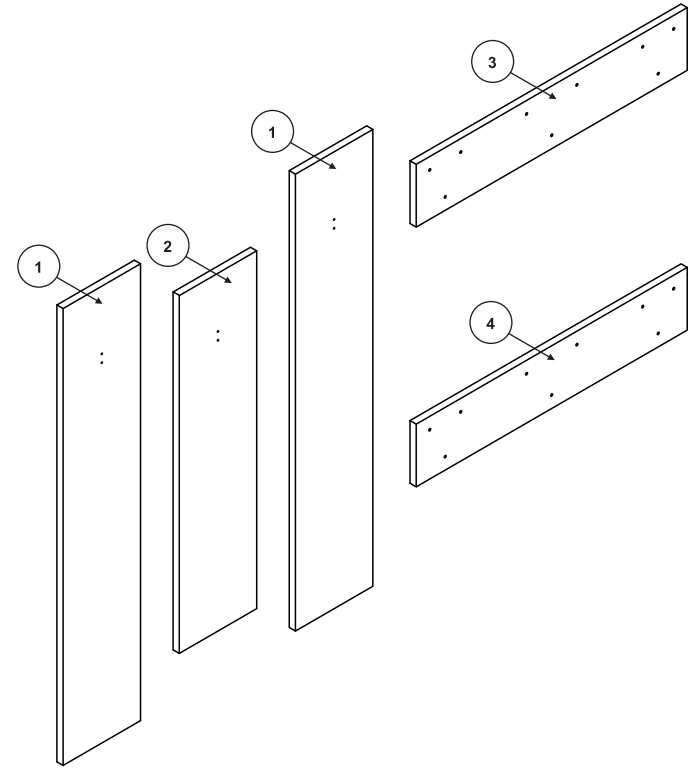

## Wieszak potrójny H3

- |   |                                     |
|---|-------------------------------------|
| <b>(D)</b> Montageanleitung             | <b>(GB)</b> Assembly instructions   |
| <b>(FR)</b> Notice de montage           | <b>(IT)</b> Istruzioni di montaggio |
| <b>(NL)</b> Handleiding voor de montage | <b>(PL)</b> Instrukcja montażu      |
| <b>(CZ)</b> Montážní návod              | <b>(SK)</b> Návod na montáž         |
| <b>(HU)</b> Szerelési útmutató          | <b>(RO)</b> Instrucțiuni de montaj  |
| <b>(TR)</b> Montaj talimatı             | <b>(RU)</b> ИНСТРУКЦИЯ ПО МОНТАЖУ   |

0,5 - 1

1

2

NF 4x30  
x18

3

NG 3,5x22  
x6

JB  
x3

4