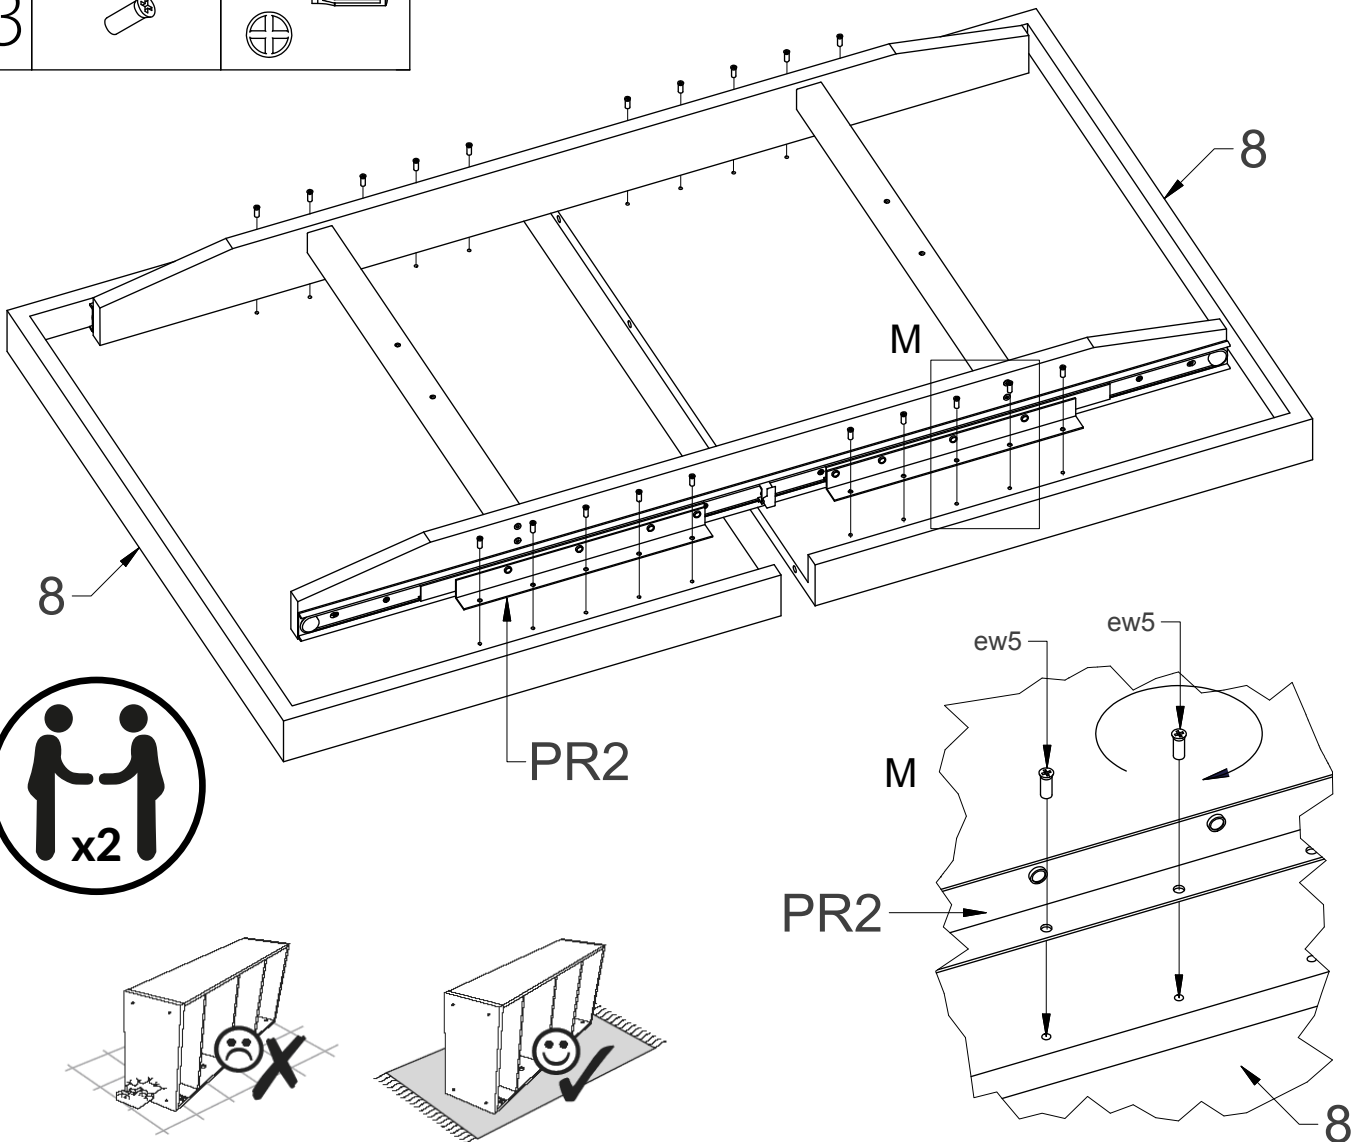

12

k40

x8zk

x8z3

13

ew5

x20