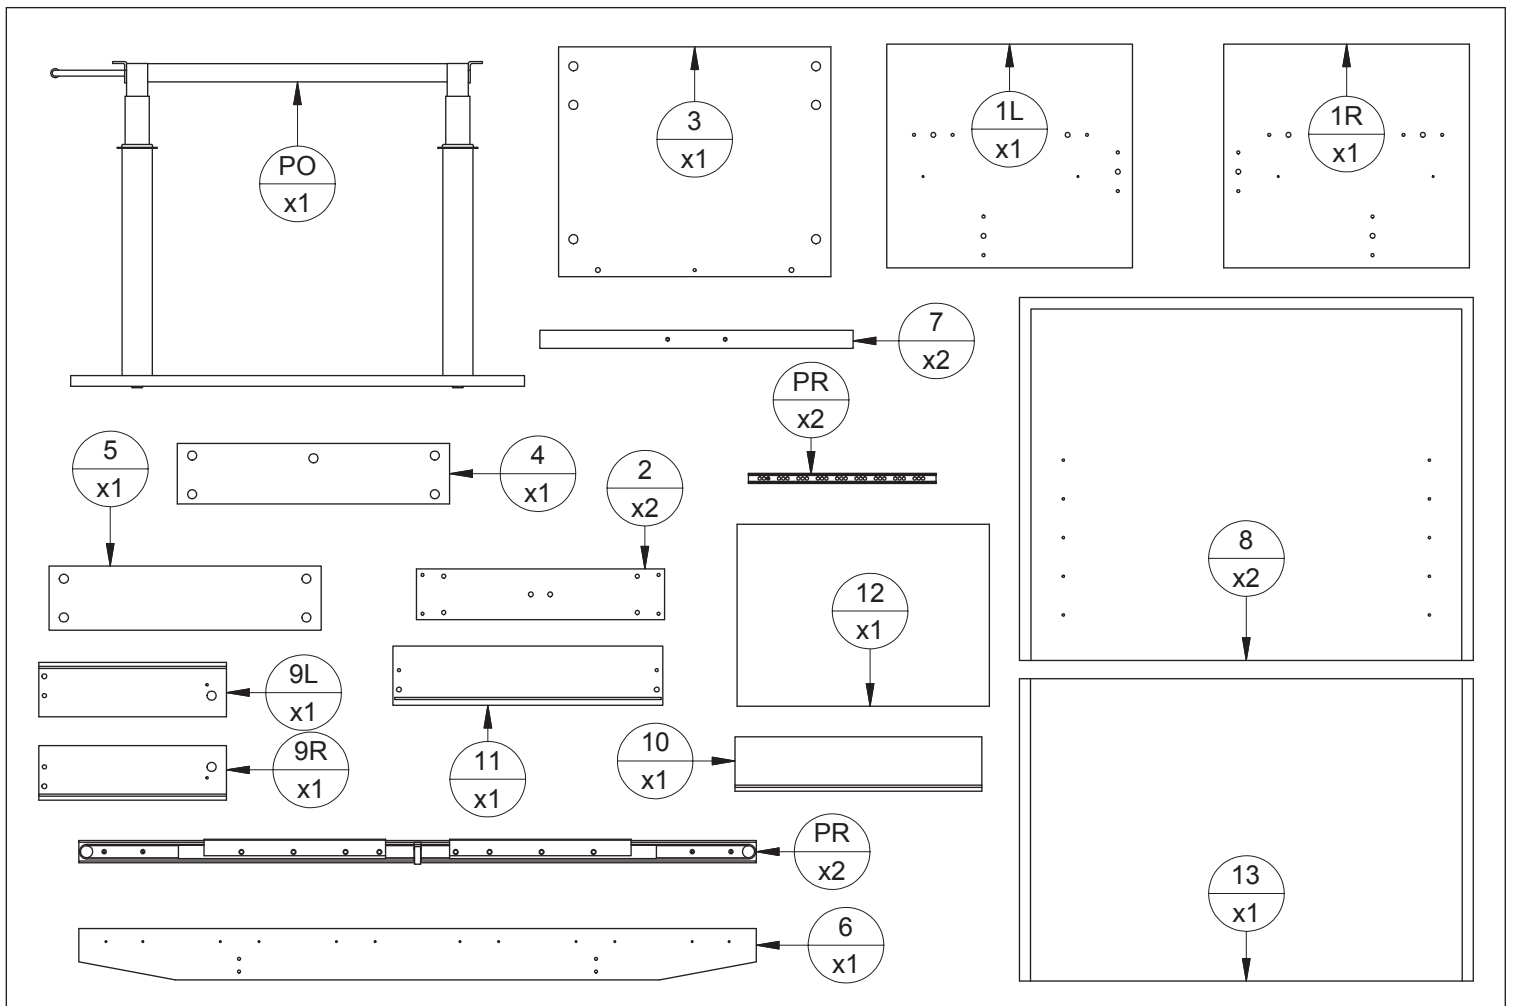

HUBERTUS DESIGN

- | | |
|----------------------------------|------------------------------|
| (D) Montageanleitung | (GB) Assembly instructions |
| (NL) Handleiding voor de montage | (PL) Instrukcja montażu |
| (TR) Montaj talimatı | (RU) Инструкция по монтажу |
| (RO) Instrucțiunile asamblare | (CZ) Montážní návod |
| (IT) Istruzioni per il montaggio | (FR) Instructions de montage |
| (SK) Montážny návod | (HU) Szerelési útmutató |

AVERSA LUX

03 - 10/2019

ew5 Euro 5x13	x48w14 Ø4x16	x4nw Ø10x13	x8zk Ø11	x8f filc	x4
s12 M6x12	x4s M6x12	x8w12 M4x14	x2l Ø8x30	x6ls Ø7,5x30	x8
t L-24	x17s35 M8x35	x2zm Ø17	x6m Ø15	x17k40 Ø5x40	x8
s45 M6x45	x8k50 Ø6,4x50	x2z3; z4; z5 L-shaped bracket	x1 ; x1 ; x1		