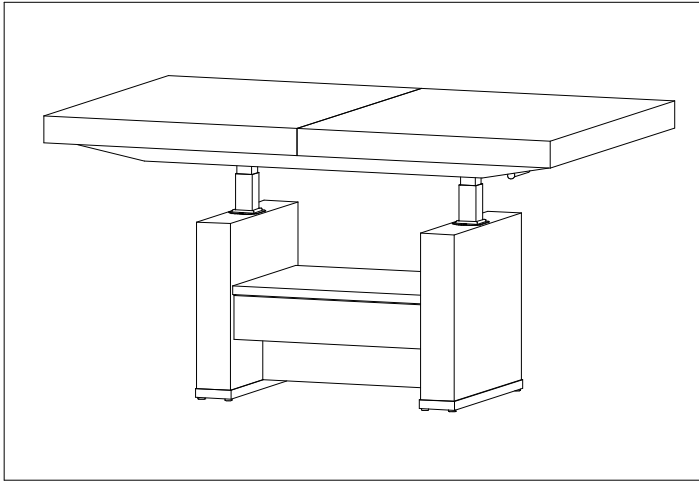

AVERSA LUX

03 - 10/2019

ew5 Euro 5x13	x48w14 Ø4x16	x4nw Ø10x13	x8zk Ø11	x8f filc	x4
s12 M6x12	x4s M6x12	x8w12 M4x14	x2l Ø8x30	x6ls Ø7,5x30	x8
t L-24	x17s35 M8x35	x2zm Ø17	x6m Ø15	x17k40 Ø5x40	x8
s45 M6x45	x8k50 Ø6,4x50	x2z3; z4; z5 L-shaped bracket	x1 ; x1 ; x1		