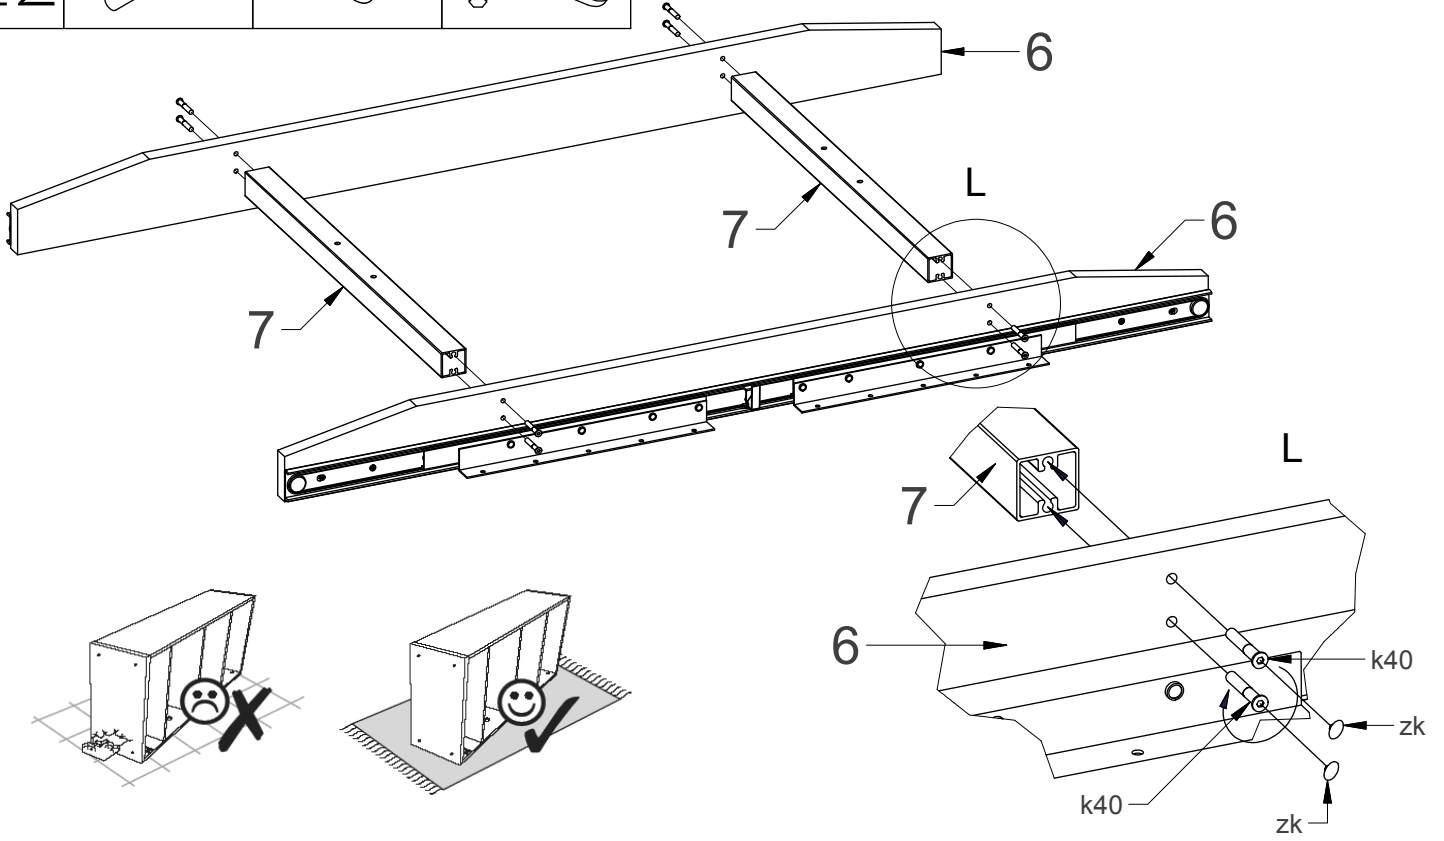

12

k40

x8zk

x8z3