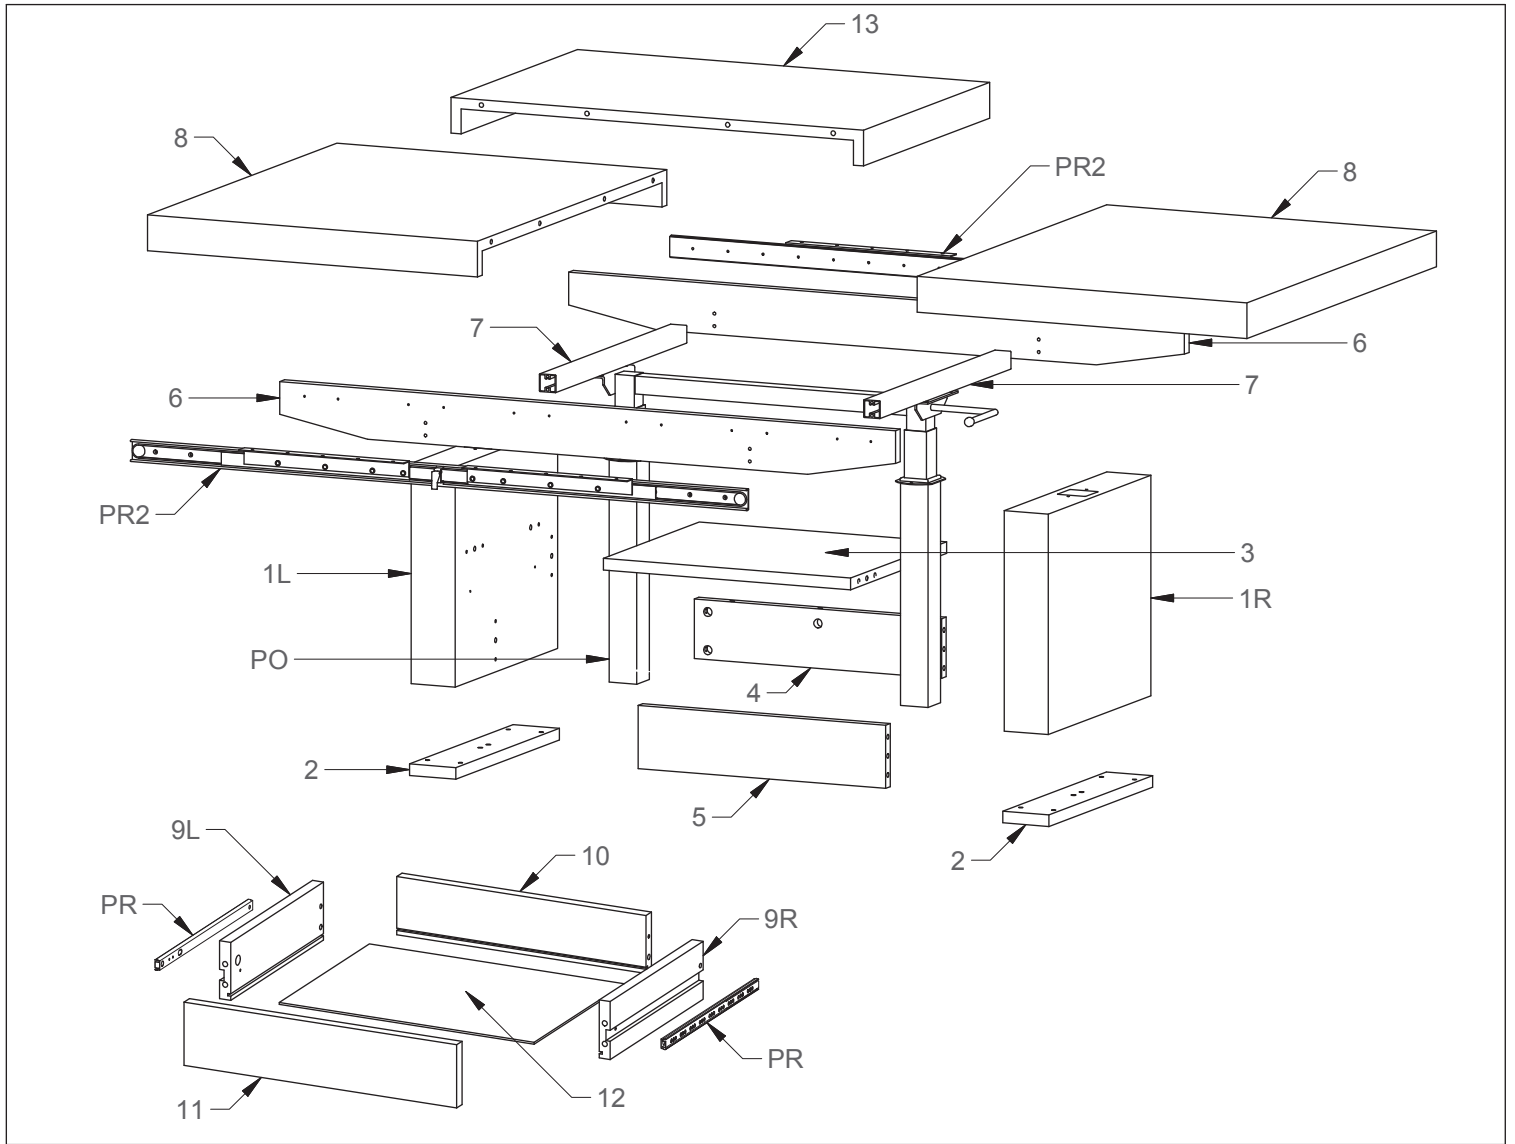

HUBERTUS DESIGN

- | | |
|----------------------------------|------------------------------|
| (D) Montageanleitung | (GB) Assembly instructions |
| (NL) Handleiding voor de montage | (PL) Instrukcja montażu |
| (TR) Montaj talimatı | (RU) Инструкция по монтажу |
| (RO) Instrucțiunile asamblare | (CZ) Montážní návod |
| (IT) Istruzioni per il montaggio | (FR) Instructions de montage |
| (SK) Montážny návod | (HU) Szerelési útmutató |

AVERSA LUX

03 - 10/2019

ew5 Euro 5x13	x48w14 Ø4x16	x4nw Ø10x13	x8zk Ø11	x8f filc	x4
s12 M6x12	x4s M6x12	x8w12 M4x14	x2l Ø8x30	x6ls Ø7,5x30	x8
t L-24	x17s35 M8x35	x2zm Ø17	x6m Ø15	x17k40 Ø5x40	x8
s45 M6x45	x8k50 Ø6,4x50	x2z3; z4; z5 L-shaped bracket	x1 ; x1 ; x1		