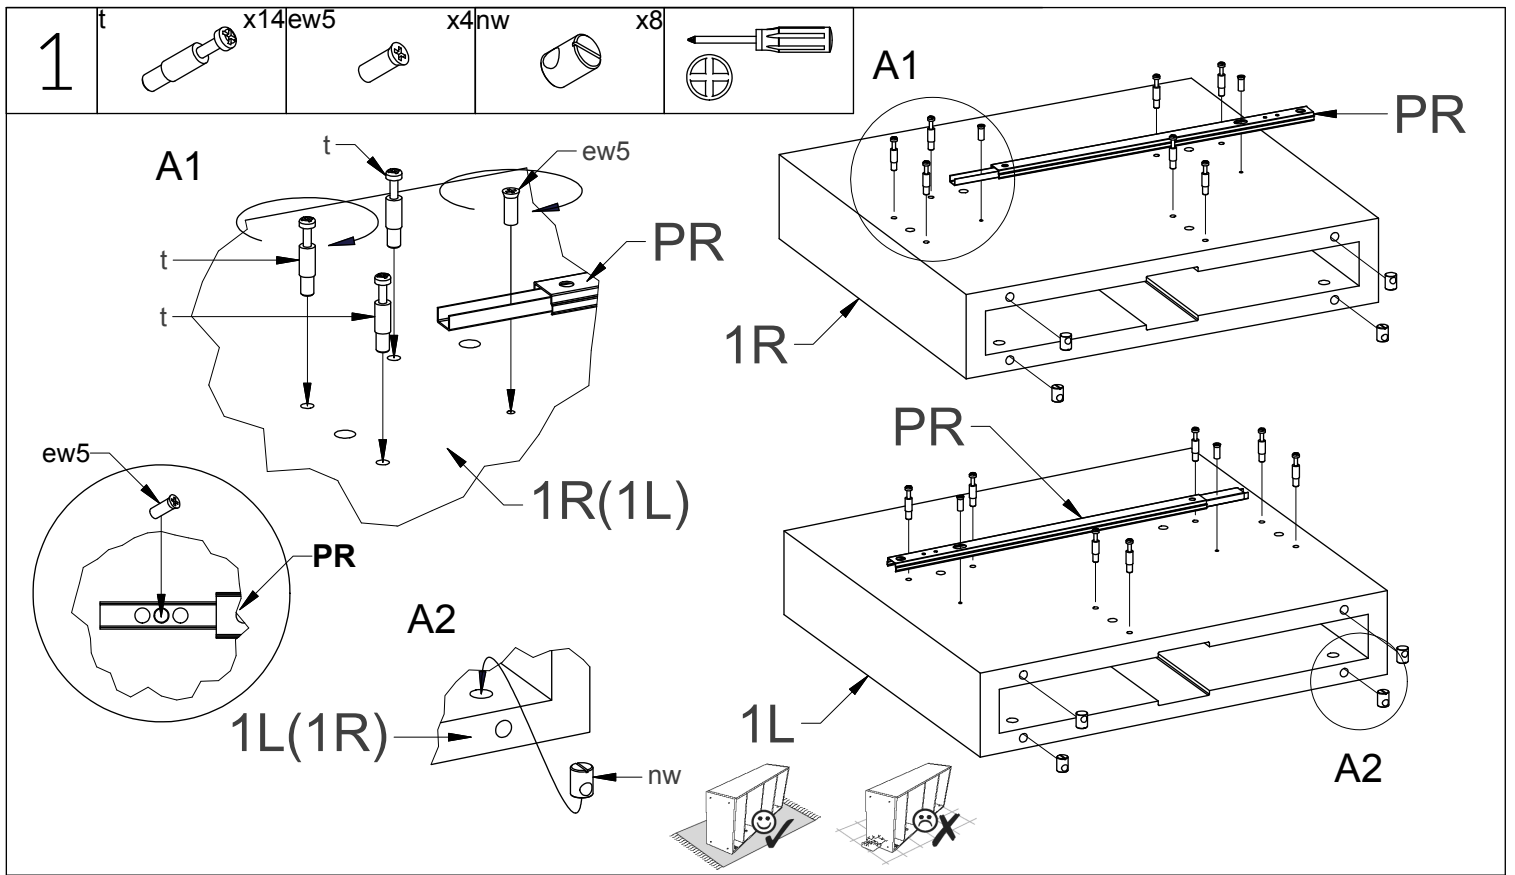

HUBERTUS DESIGN

- | | |
|----------------------------------|------------------------------|
| (D) Montageanleitung | (GB) Assembly instructions |
| (NL) Handleiding voor de montage | (PL) Instrukcja montażu |
| (TR) Montaj talimatı | (RU) Инструкция по монтажу |
| (RO) Instrucțiunile asamblare | (CZ) Montážní návod |
| (IT) Istruzioni per il montaggio | (FR) Instructions de montage |
| (SK) Montážny návod | (HU) Szerelési útmutató |

AVERSA LUX

03 - 10/2019

ew5 Euro 5x13	x48w14 Ø4x16	x4nw Ø10x13	x8zk Ø11	x8f filc	x4
s12 M6x12	x4s M6x12	x8w12 M4x14	x2l Ø8x30	x6ls Ø7,5x30	x8
t L-24	x17s35 M8x35	x2zm Ø17	x6m Ø15	x17k40 Ø5x40	x8
s45 M6x45	x8k50 Ø6,4x50	x2z3; z4; z5 L-shaped bracket	x1 ; x1 ; x1		