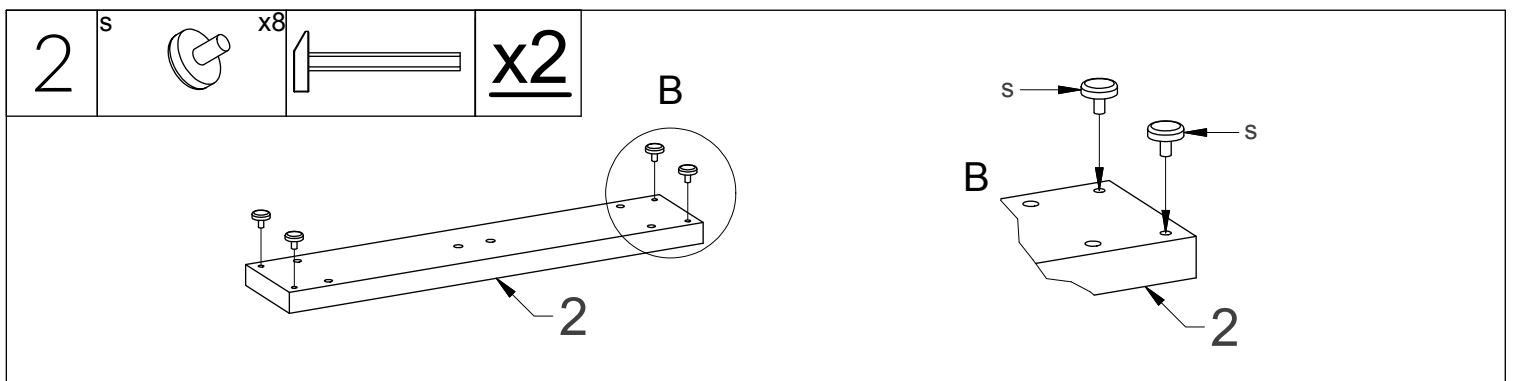

HUBERTUS DESIGN

- | | |
|----------------------------------|------------------------------|
| (D) Montageanleitung | (GB) Assembly instructions |
| (NL) Handleiding voor de montage | (PL) Instrukcja montażu |
| (TR) Montaj talimatı | (RU) Инструкция по монтажу |
| (RO) Instrucțiunile asamblare | (CZ) Montážní návod |
| (IT) Istruzioni per il montaggio | (FR) Instructions de montage |
| (SK) Montážny návod | (HU) Szerelési útmutató |

AVERSA LUX

03 - 10/2019

ew5 Euro 5x13	x48w14 Ø4x16	x4nw Ø10x13	x8zk Ø11	x8f filc	x4
s12 M6x12	x4s M6x12	x8w12 M4x14	x2l Ø8x30	x6ls Ø7,5x30	x8
t L-24	x17s35 M8x35	x2zm Ø17	x6m Ø15	x17k40 Ø5x40	x8
s45 M6x45	x8k50 Ø6,4x50	x2z3; z4; z5 L-shaped bracket	x1 ; x1 ; x1		