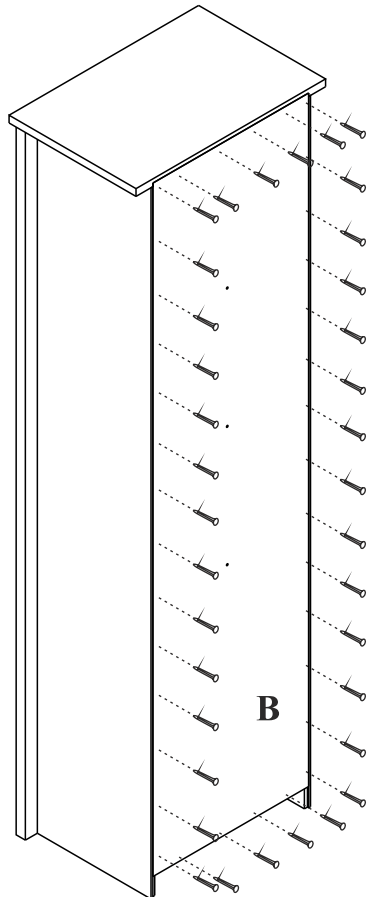

## Witryna 1 drz.

1  x16	2  x16	3  8x35 x43	4  4x22 x3	5  x60	6  x3
7  x12	8  3,5x16 x32	3  x16	10  x3	11  x1	12  x1
13  x4	16  x4	15  x4	20  x4		

Czas mont. - 150 min.

## Witryna 1 drz.

3

4

5

6

- 3 8x35 x12
- 11 x1

- 5 x50

10		x1
4		x1
13		x4
8		x8

20		x4
1		x4
2		x4
3		x16
4		x2
5		x10
3		x4
10		x2
12		x1

x2