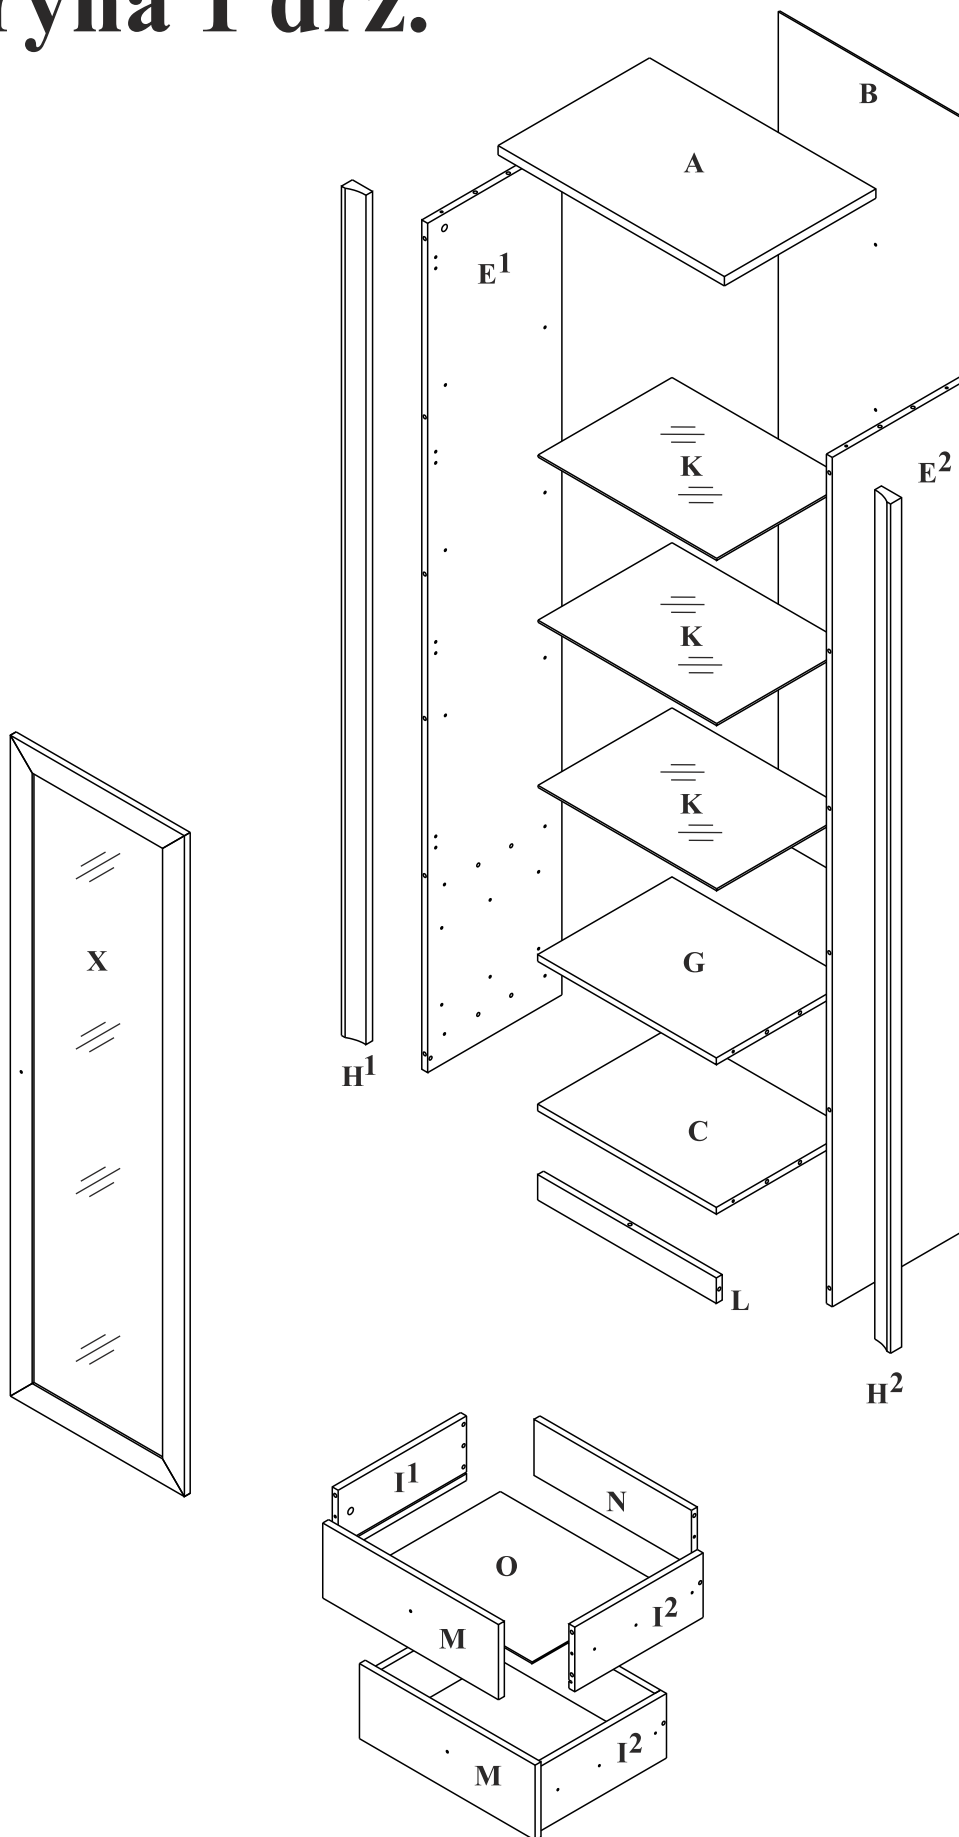

## Witryna 1 drz.

1  x16	2  x16	3  8x35 x43	4  4x22 x3	5  x60	6  x3
7  x12	8  3,5x16 x32	3  x16	10  x3	11  x1	12  x1
13  x4	16  x4	15  x4	20  x4		

Czas mont. - 150 min.

## Witryna 1 drz.

3

4

5

6

- 3 8x35 x12
- 11 x1

- 5 x50

10		x1
4		x1
13		x4
8		x8

20		x4
1		x4
2		x4
3		x16
4		x2
5		x10
3		x4
10		x2
12		x1

x2