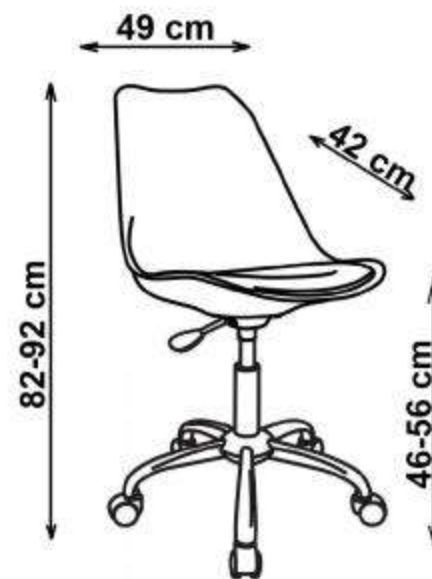

# COCO 4

A		1
B		1
C		1
D		5
E		1
F		1

HALMAR Sp. z o.o.

ul. Centralnego Okręgu Przemysłowego 2, 37-450 Stalowa Wola, POLSKA / POLAND  
 tel. +48 15 843 28 10, fax: +48 15 842 19 57, e-mail: office@halmar.com.pl