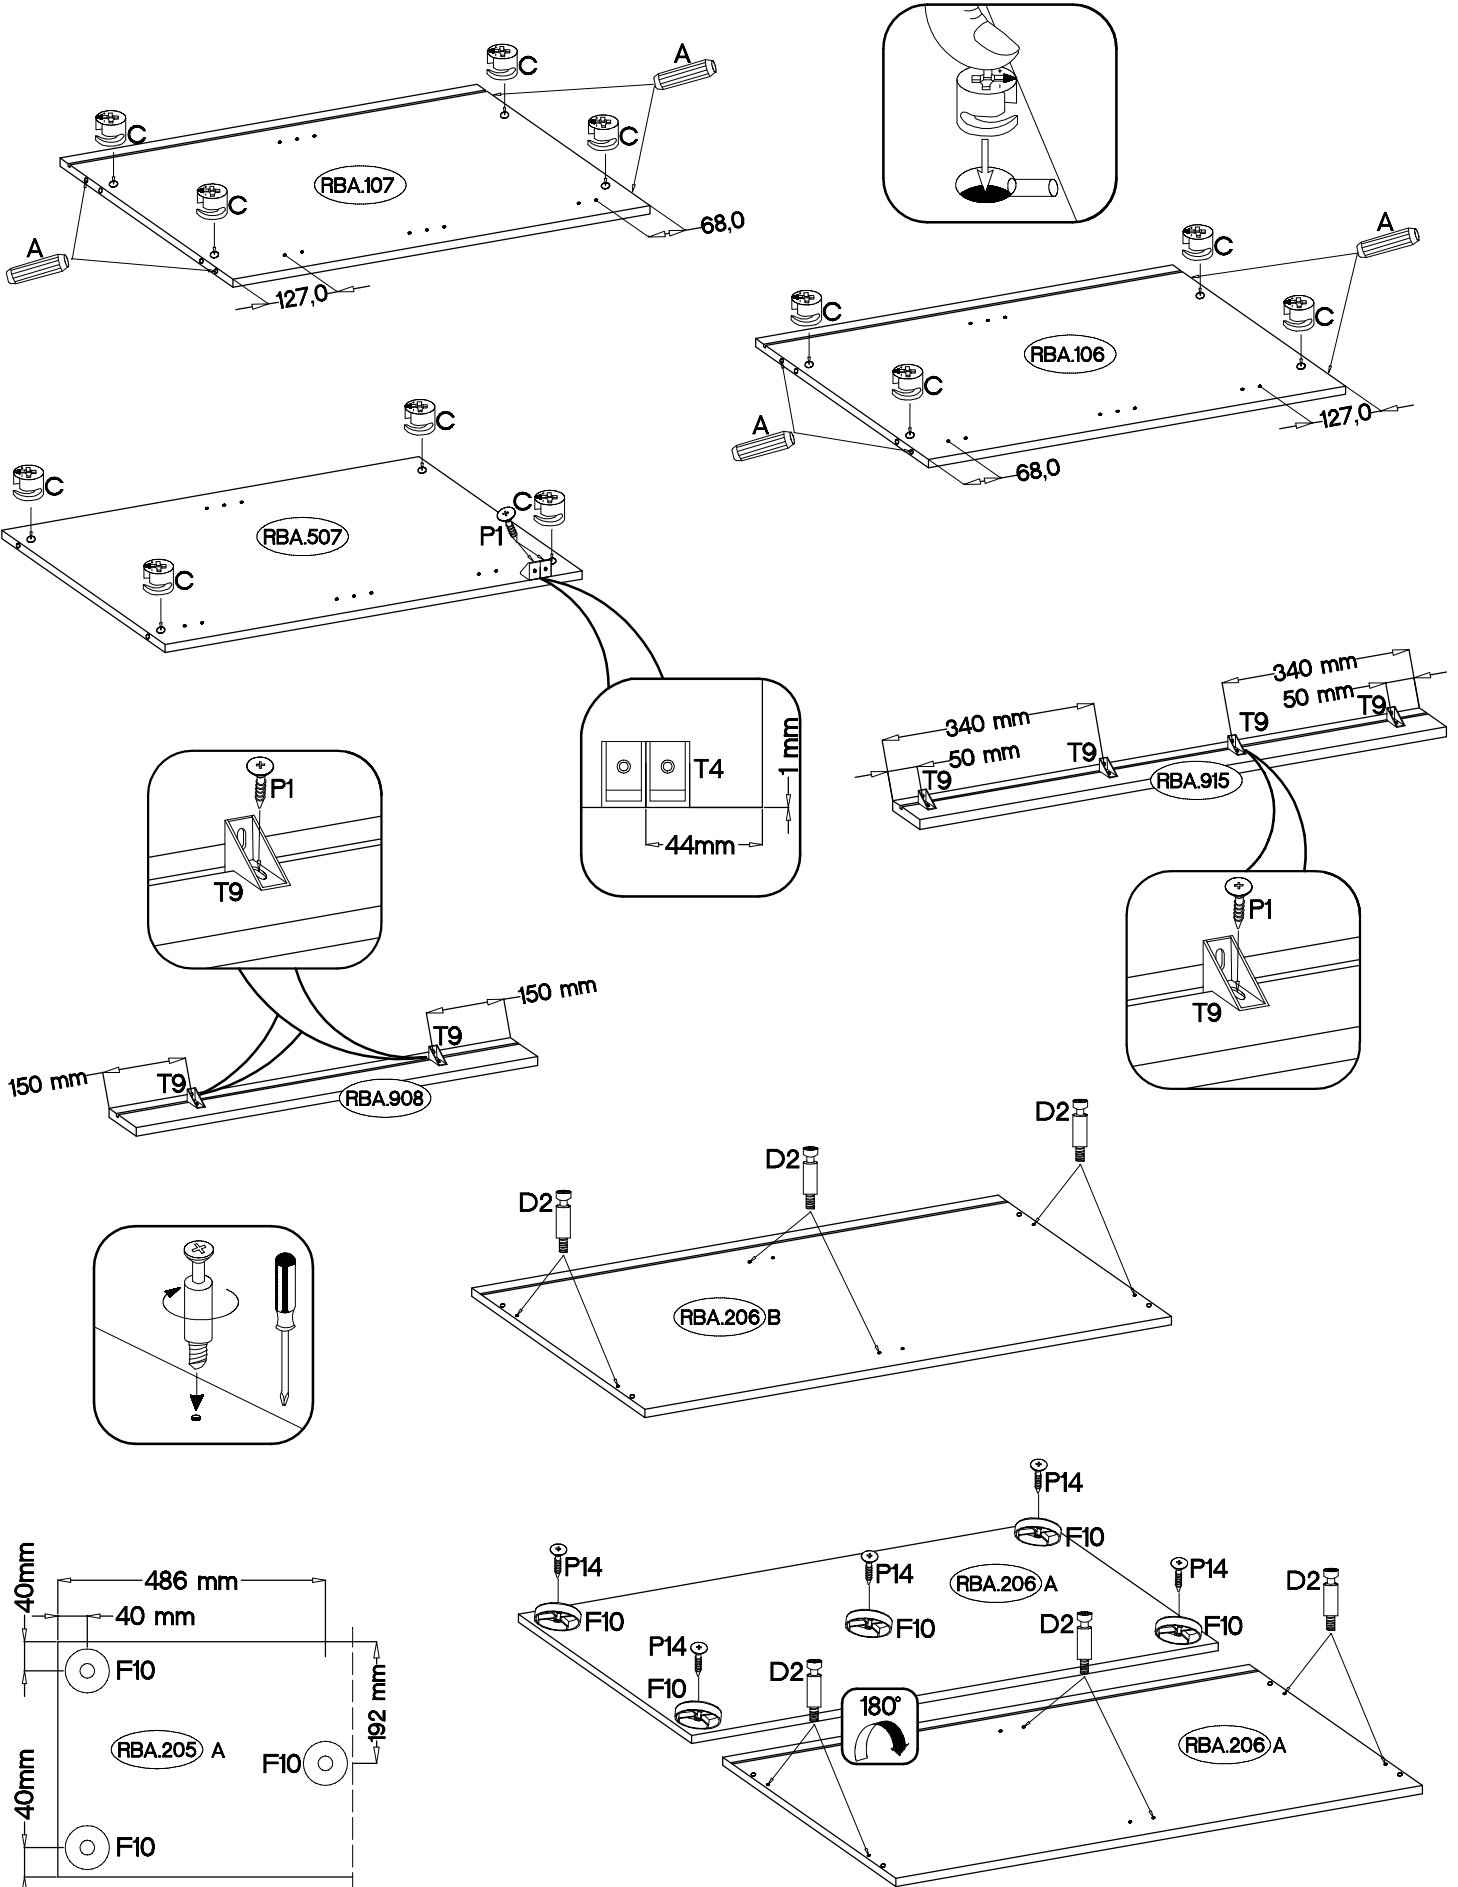

# RUMBA 21

- BJ21-2F
- WH21-2F
- DL21-2F
- SO21-2F
- GRDL21-2F

Coli	Ersatzteil Nummer	Dimension
1/1	RBA.106	770x384x15
	RBA.107	770x384x15
	RBA.206 x2	972x384,5x15
	RBA.304	483x347x15
	RBA.306	440x347x15
	RBA.507	770x362x15
	RBA.606	779x496x2,5
	RBA.612	779x453x2,5
	RBA.704 x2	450x735x2,5
	RBA.908 x2	741x60x18
	RBA.915	972x60x18

L=128mm  S1 2	±4.0x30mm  R2 4	±5/16mm  J3 8	±3.0x20mm  P7 5	 L2 5	 L 8	 F10 5	±4.0x25mm  P14 5	 T9 6	 P1 16
±8x30mm  A 8	L=20mm  D2 12	±15/12mm  C 12	 E 12	 H 4	±35/0mm  G 4	±3.5x13mm  P5 9	 T4 1		

±10x50mm  O7 1	 L9 1
-------------------------	-------------

ISM-RBA-04

1

±8x30mm  A	L=20mm  D2	±15/12mm  C	 F10	±4.0x25mm  P14	 T4	 T9	±4.0x16mm  P1
8	12	12	5	5	1	8	10

2

3

4

±3.0x20mm

5

L=128mm	φ4.0x30mm
	
S1	R2
2	4