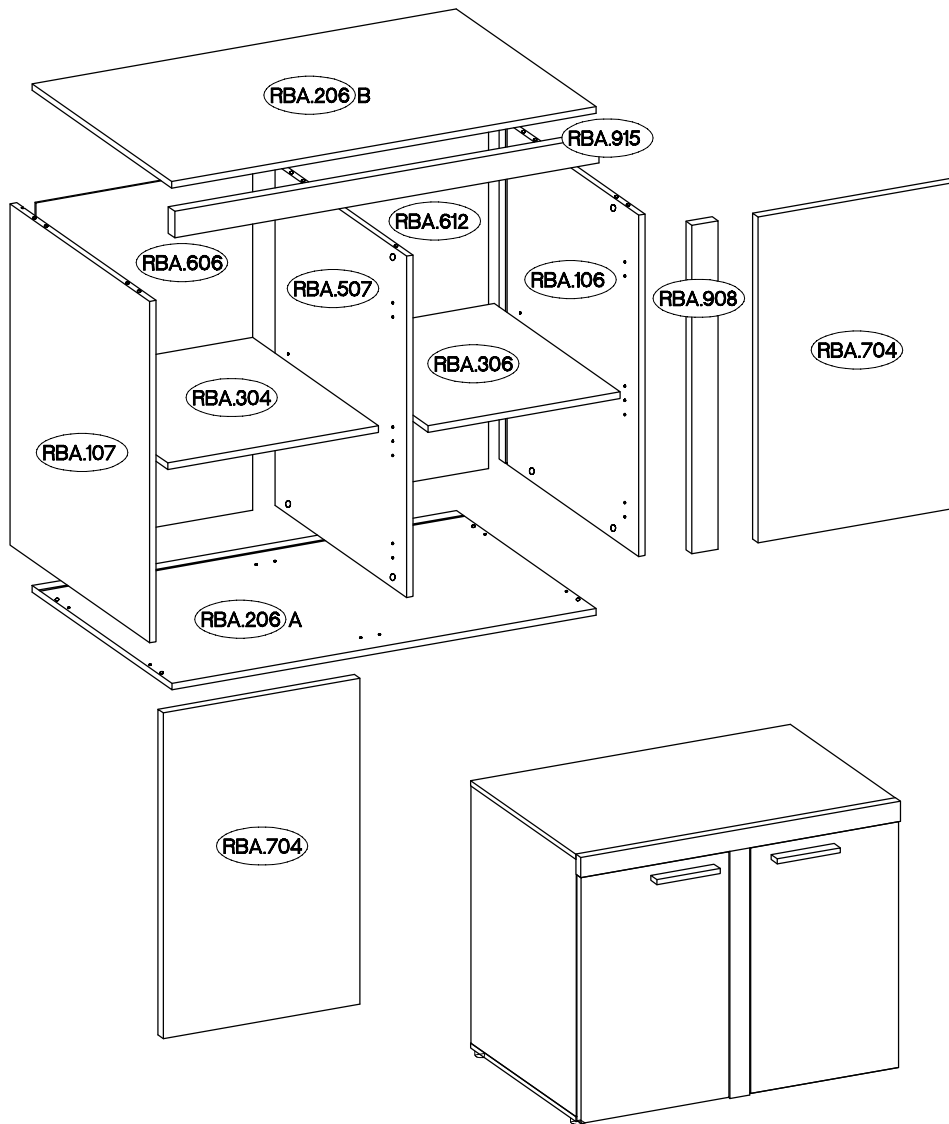

# RUMBA 21

- BJ21-2F
- WH21-2F
- DL21-2F
- SO21-2F
- GRDL21-2F

Coli	Ersatzteil Nummer	Dimension
1/1	RBA.106	770x384x15
	RBA.107	770x384x15
	RBA.206 x2	972x384,5x15
	RBA.304	483x347x15
	RBA.306	440x347x15
	RBA.507	770x362x15
	RBA.606	779x496x2,5
	RBA.612	779x453x2,5
	RBA.704 x2	450x735x2,5
	RBA.908 x2	741x60x18
	RBA.915	972x60x18

L=128mm  S1 2	±4.0x30mm  R2 4	±5/16mm  J3 8	±3.0x20mm  P7 5	 L2 5	 L 8	 F10 5	±4.0x25mm  P14 5	 T9 6	 P1 16
±8x30mm  A 8	L=20mm  D2 12	±15/12mm  C 12	 E 12	 H 4	±35/0mm  G 4	±3.5x13mm  P5 9	 T4 1		

±10x50mm  O7 1	 L9 1
-------------------------	-------------

ISM-RBA-04

1

±8x30mm  A	L=20mm  D2	±15/12mm  C	 F10	±4.0x25mm  P14	 T4	 T9	±4.0x16mm  P1
8	12	12	5	5	1	8	10

2

3

4

±3.0x20mm

5

L=128mm	φ4.0x30mm
	
S1	R2
2	4