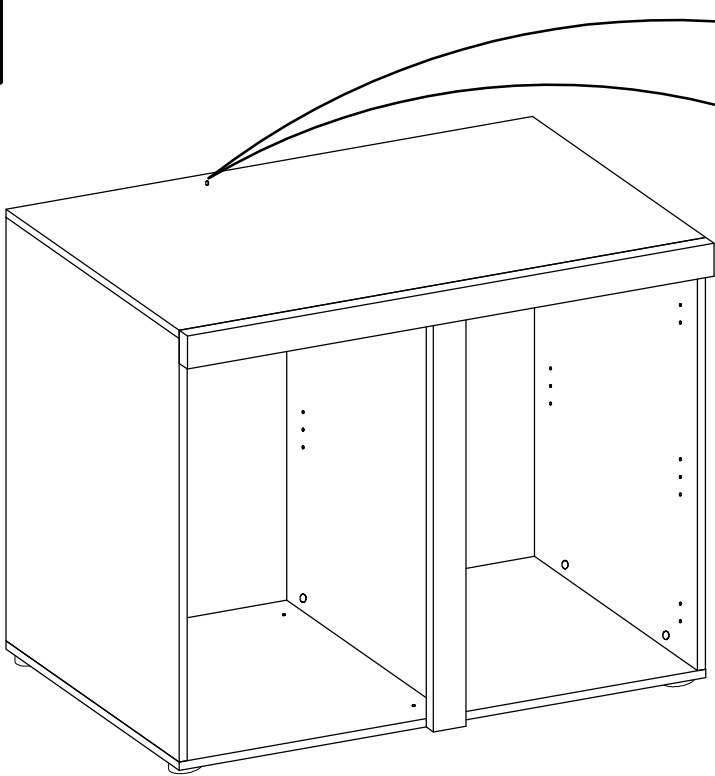

6

  O7 1	 L9 1	 P5 1