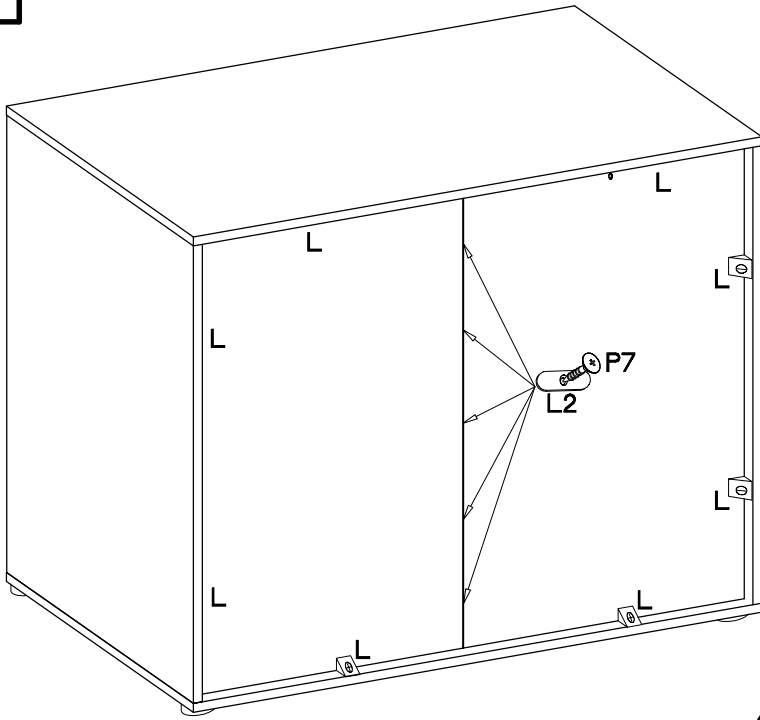

# RUMBA 21

- BJ21-2F
- WH21-2F
- DL21-2F
- SO21-2F
- GRDL21-2F

Coli	Ersatzteil Nummer	Dimension
1/1	RBA.106	770x384x15
	RBA.107	770x384x15
	RBA.206 x2	972x384,5x15
	RBA.304	483x347x15
	RBA.306	440x347x15
	RBA.507	770x362x15
	RBA.606	779x496x2,5
	RBA.612	779x453x2,5
	RBA.704 x2	450x735x2,5
	RBA.908 x2	741x60x18
	RBA.915	972x60x18

L=128mm  S1 2	±4.0x30mm  R2 4	±5/16mm  J3 8	±3.0x20mm  P7 5	 L2 5	 L 8	 F10 5	±4.0x25mm  P14 5	 T9 6	 P1 16
±8x30mm  A 8	L=20mm  D2 12	±15/12mm  C 12	 E 12	 H 4	±35/0mm  G 4	±3.5x13mm  P5 9	 T4 1		

±10x50mm  O7 1	 L9 1
-------------------------	-------------

ISM-RBA-04

1

±8x30mm  A	L=20mm  D2	±15/12mm  C	 F10	±4.0x25mm  P14	 T4	 T9	±4.0x16mm  P1
8	12	12	5	5	1	8	10

2

3

4

±3.0x20mm

5

L=128mm	φ4.0x30mm
	
S1	R2
2	4