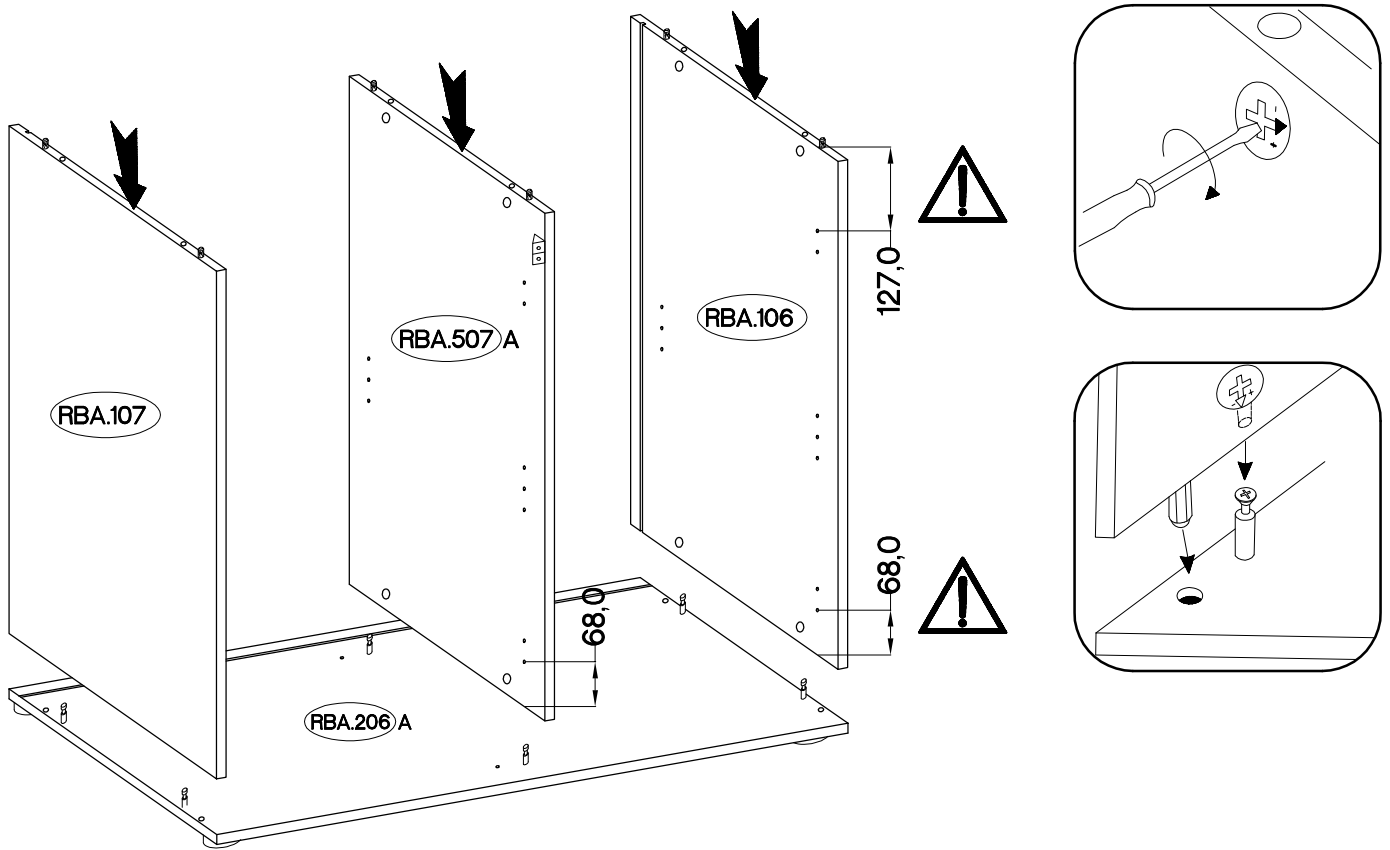

# RUMBA 21

- BJ21-2F
- WH21-2F
- DL21-2F
- SO21-2F
- GRDL21-2F

Coli	Ersatzteil Nummer	Dimension
1/1	RBA.106	770x384x15
	RBA.107	770x384x15
	RBA.206 x2	972x384,5x15
	RBA.304	483x347x15
	RBA.306	440x347x15
	RBA.507	770x362x15
	RBA.606	779x496x2,5
	RBA.612	779x453x2,5
	RBA.704 x2	450x735x2,5
	RBA.908 x2	741x60x18
	RBA.915	972x60x18

L=128mm  S1 2	±4.0x30mm  R2 4	±5/16mm  J3 8	±3.0x20mm  P7 5	 L2 5	 L 8	 F10 5	±4.0x25mm  P14 5	 T9 6	 P1 16
±8x30mm  A 8	L=20mm  D2 12	±15/12mm  C 12	 E 12	 H 4	±35/0mm  G 4	±3.5x13mm  P5 9	 T4 1		

±10x50mm  O7 1	 L9 1
-------------------------	-------------

ISM-RBA-04

1

±8x30mm  A	L=20mm  D2	±15/12mm  C	 F10	±4.0x25mm  P14	 T4	 T9	±4.0x16mm  P1
8	12	12	5	5	1	8	10

2

3

4

±3.0x20mm

5

L=128mm	φ4.0x30mm
	
S1	R2
2	4