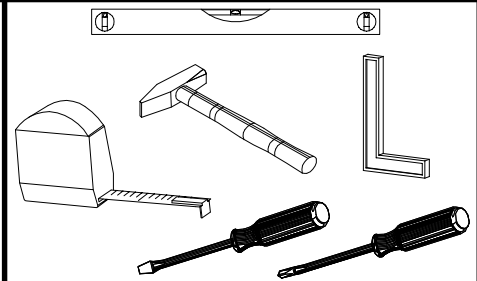

# RUMBA 21

- BJ21-2F
- WH21-2F
- DL21-2F
- SO21-2F
- GRDL21-2F

Coli	Ersatzteil Nummer	Dimension
1/1	RBA.106	770x384x15
	RBA.107	770x384x15
	RBA.206 x2	972x384,5x15
	RBA.304	483x347x15
	RBA.306	440x347x15
	RBA.507	770x362x15
	RBA.606	779x496x2,5
	RBA.612	779x453x2,5
	RBA.704 x2	450x735x2,5
	RBA.908 x2	741x60x18
	RBA.915	972x60x18

L=128mm  S1 2	±4.0x30mm  R2 4	±5/16mm  J3 8	±3.0x20mm  P7 5	 L2 5	 L 8	 F10 5	±4.0x25mm  P14 5	 T9 6	 P1 16
±8x30mm  A 8	L=20mm  D2 12	±15/12mm  C 12	 E 12	 H 4	±35/0mm  G 4	±3.5x13mm  P5 9	 T4 1		

±10x50mm  O7 1	 L9 1
-------------------------	-------------

L=128mm	φ4.0x30mm
	
S1	R2
2	4