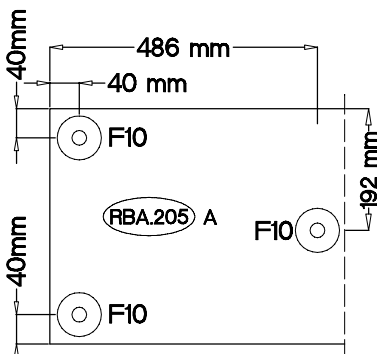

# RUMBA 21

- BJ21-2F
- WH21-2F
- DL21-2F
- SO21-2F
- GRDL21-2F

Coli	Ersatzteil Nummer	Dimension
1/1	RBA.106	770x384x15
	RBA.107	770x384x15
	RBA.206 x2	972x384,5x15
	RBA.304	483x347x15
	RBA.306	440x347x15
	RBA.507	770x362x15
	RBA.606	779x496x2,5
	RBA.612	779x453x2,5
	RBA.704 x2	450x735x2,5
	RBA.908 x2	741x60x18
	RBA.915	972x60x18

L=128mm  S1 2	±4.0x30mm  R2 4	±5/16mm  J3 8	±3.0x20mm  P7 5	 L2 5	 L 8	 F10 5	±4.0x25mm  P14 5	 T9 6	 P1 16
±8x30mm  A 8	L=20mm  D2 12	±15/12mm  C 12	 E 12	 H 4	±35/0mm  G 4	±3.5x13mm  P5 9	 T4 1		

±10x50mm  O7 1	 L9 1
-------------------------	-------------

ISM-RBA-04

1

±8x30mm  A	L=20mm  D2	±15/12mm  C	 F10	±4.0x25mm  P14	 T4	 T9	±4.0x16mm  P1
8	12	12	5	5	1	8	10

2

3

4

±3.0x20mm

5

L=128mm	φ4.0x30mm
	
S1	R2
2	4