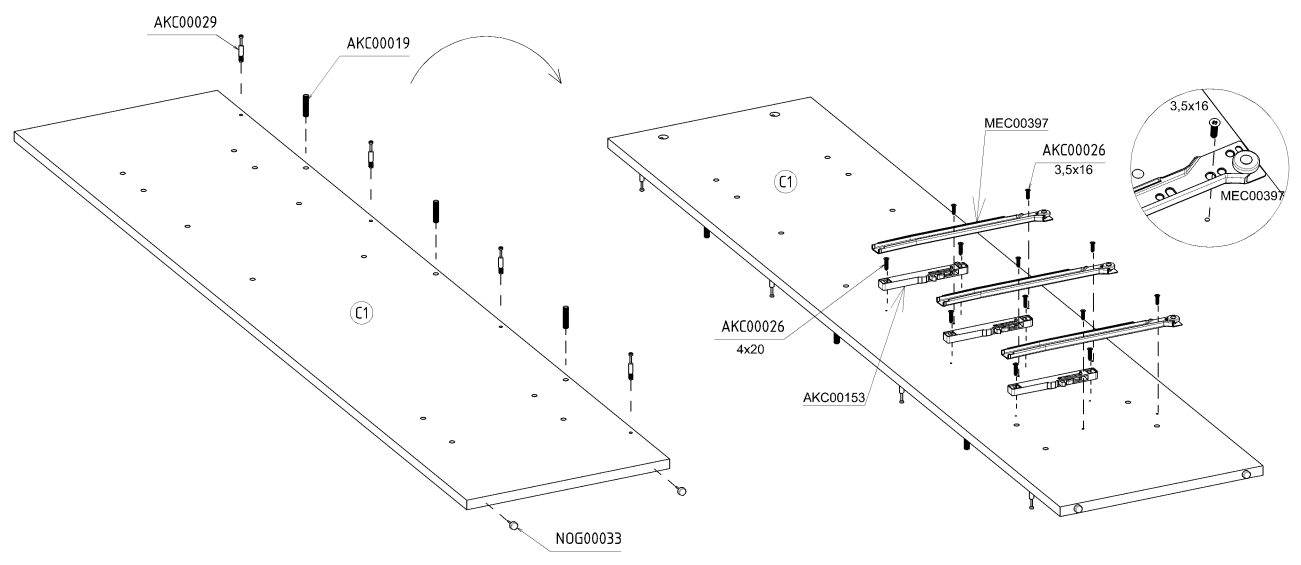

# VERANA P

L-236 H-190 D-120

**ZALECANY ROZMIAR MATERACA 200 X 90 H max - 12 cm**

# VERANA P

L-236 H-190 D-120

<b>x 56</b>  AKC00019	<b>x 87</b>  AKC00120	<b>x 87</b>  AKC00004	<b>x 92</b>  AKC00029	<b>x 92</b>  AKC00151	<b>x 92</b>  AKC00004	  
<b>x 5</b>  ZAW00026	<b>x 3</b>  ZAW00027	<b>x 20</b>  AKC00023	<b>x 18</b>  NOG00033	<b>x 2</b>  RUR00002	<b>x 8</b>  AKC00036	
<b>x 4</b>  AKC00153	<b>x 4</b>  AKC00043	<b>x 76</b>  3,5x16 AKC00026	<b>x 8</b>  4x20 AKC00026	<b>x 16</b>  3,5x30 AKC00026	<b>x 80</b>  AKC00018	<b>x 1</b>  AKC00017
<b>x 7</b>  UCH00038	<b>x 1</b> L-903 mm  RUR00001	<b>x 3</b> L-300 mm  MEC00397	<b>x 1</b> L-400 mm  MEC00396	 MATERAC 200 cm x 90 cm MAX 12 cm		 <b>0-6</b>
<b>x 1</b>  AKC00155						

1

2

3

4

5

6

9

10