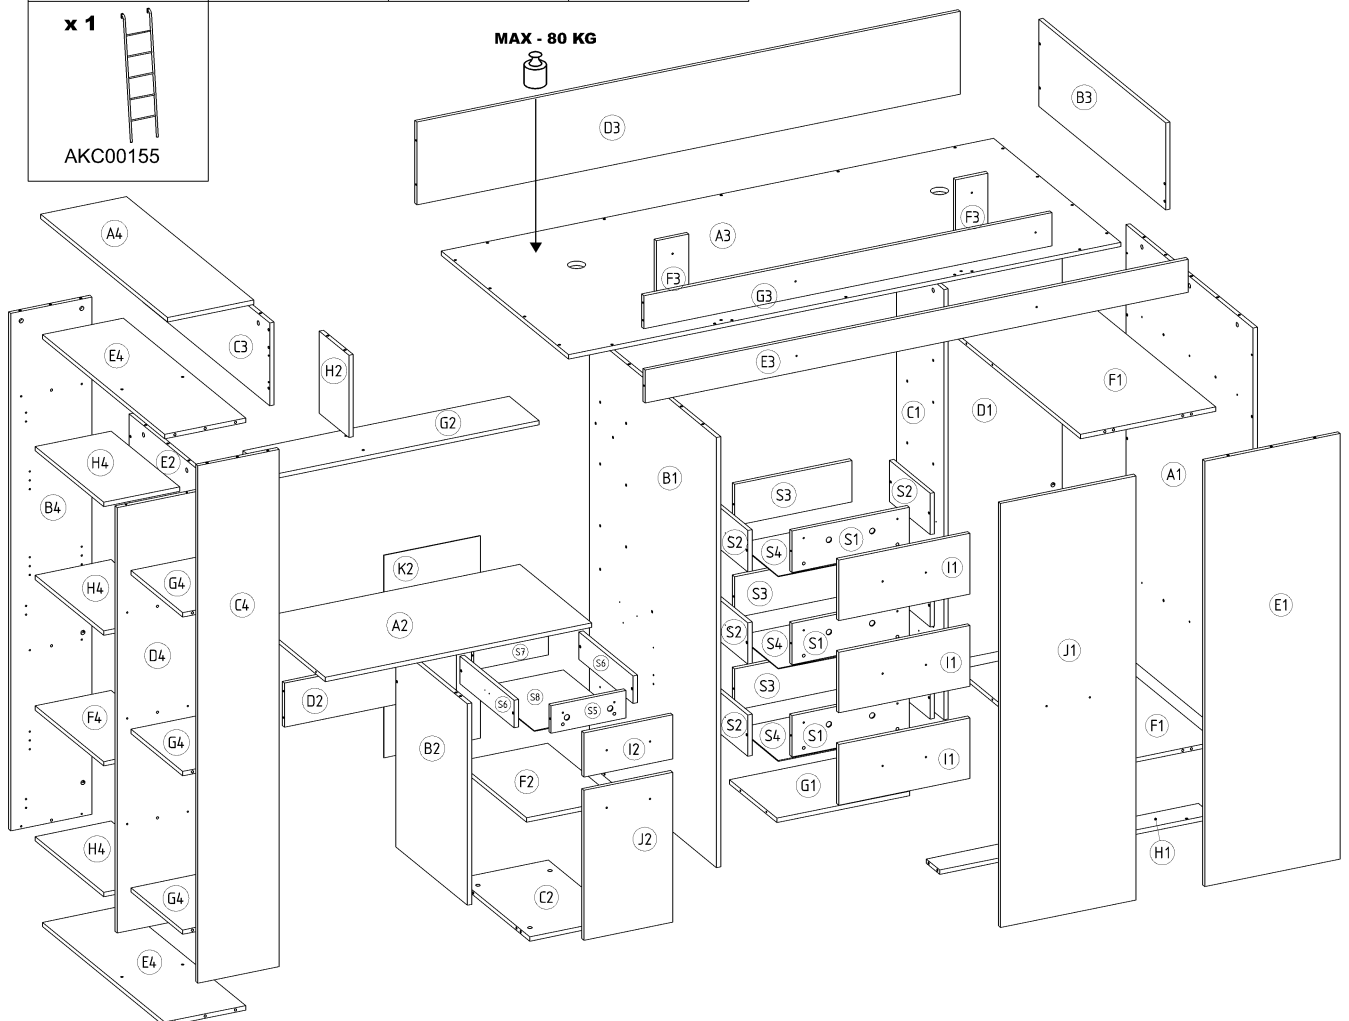

# VERANA P

L-236 H-190 D-120

**ZALECANY ROZMIAR MATERACA 200 X 90 H max - 12 cm**

# VERANA P

L-236 H-190 D-120

<b>x 56</b>  AKC00019	<b>x 87</b>  AKC00120	<b>x 87</b>  AKC00004	<b>x 92</b>  AKC00029	<b>x 92</b>  AKC00151	<b>x 92</b>  AKC00004	  
<b>x 5</b>  ZAW00026	<b>x 3</b>  ZAW00027	<b>x 20</b>  AKC00023	<b>x 18</b>  NOG00033	<b>x 2</b>  RUR00002	<b>x 8</b>  AKC00036	
<b>x 4</b>  AKC00153	<b>x 4</b>  AKC00043	<b>x 76</b>  3,5x16 AKC00026	<b>x 8</b>  4x20 AKC00026	<b>x 16</b>  3,5x30 AKC00026	<b>x 80</b>  AKC00018	<b>x 1</b>  AKC00017
<b>x 7</b>  UCH00038	<b>x 1</b> L-903 mm  RUR00001	<b>x 3</b> L-300 mm  MEC00397	<b>x 1</b> L-400 mm  MEC00396	 MATERAC 200 cm x 90 cm MAX 12 cm		 <b>0-6</b>
<b>x 1</b>  AKC00155						