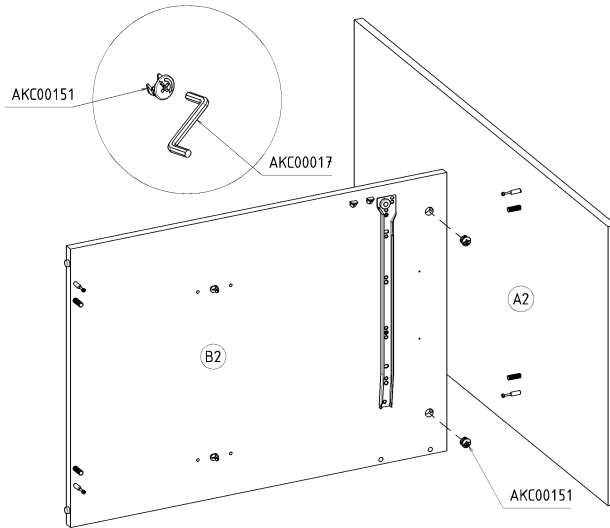

# VERANA P

L-236 H-190 D-120

**ZALECANY ROZMIAR MATERACA 200 X 90 H max - 12 cm**

# VERANA P

L-236 H-190 D-120

<b>x 56</b>  AKC00019	<b>x 87</b>  AKC00120	<b>x 87</b>  AKC00004	<b>x 92</b>  AKC00029	<b>x 92</b>  AKC00151	<b>x 92</b>  AKC00004	  
<b>x 5</b>  ZAW00026	<b>x 3</b>  ZAW00027	<b>x 20</b>  AKC00023	<b>x 18</b>  NOG00033	<b>x 2</b>  RUR00002	<b>x 8</b>  AKC00036	
<b>x 4</b>  AKC00153	<b>x 4</b>  AKC00043	<b>x 76</b>  3,5x16 AKC00026	<b>x 8</b>  4x20 AKC00026	<b>x 16</b>  3,5x30 AKC00026	<b>x 80</b>  AKC00018	<b>x 1</b>  AKC00017
<b>x 7</b>  UCH00038	<b>x 1</b> L-903 mm  RUR00001	<b>x 3</b> L-300 mm  MEC00397	<b>x 1</b> L-400 mm  MEC00396	 MATERAC 200 cm x 90 cm MAX 12 cm		 <b>0-6</b>
<b>x 1</b>  AKC00155						

1

2

3

4

5

6

9

10

11

12

13

14

15

16

17

18