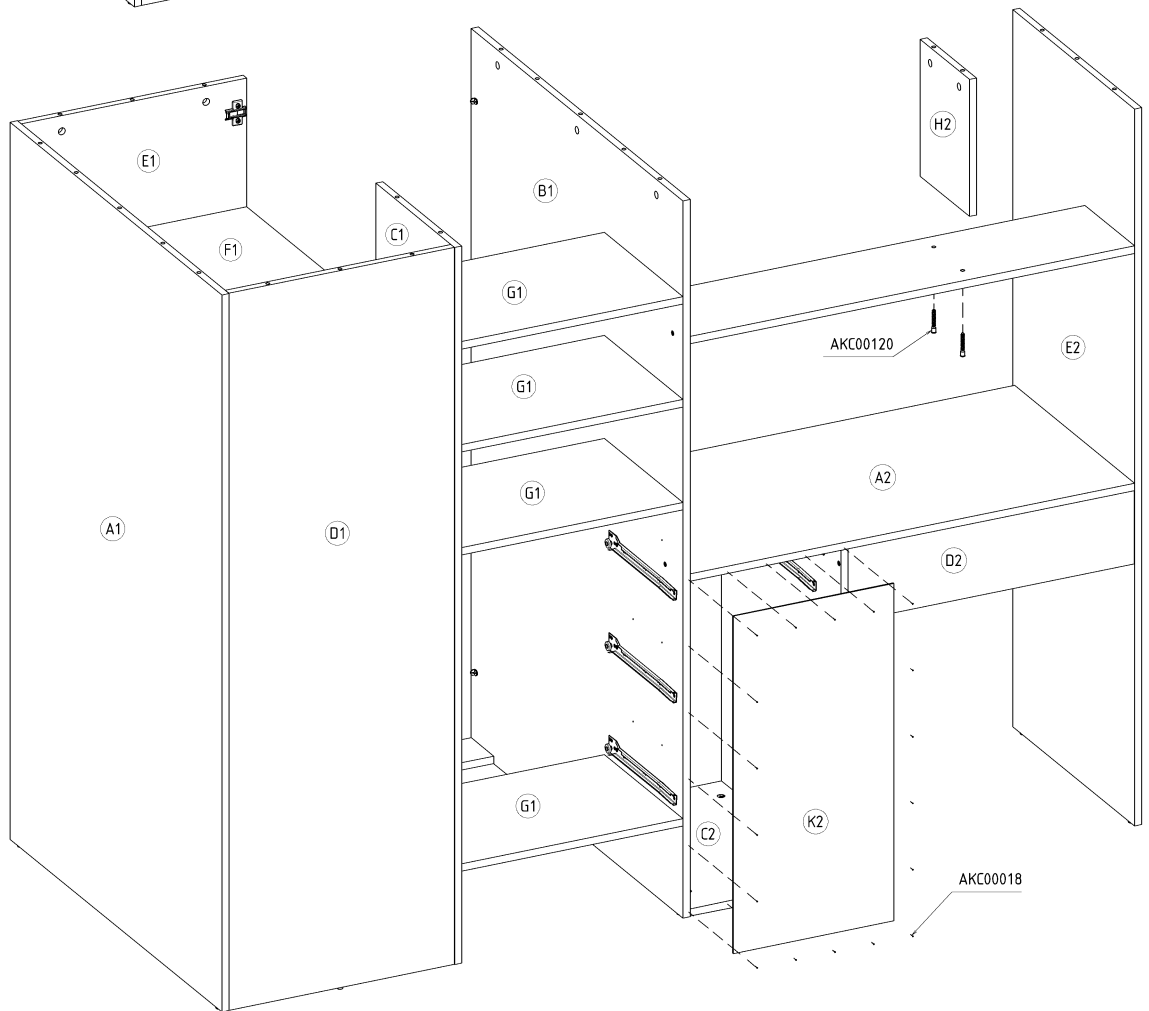

# VERANA P

L-236 H-190 D-120

**ZALECANY ROZMIAR MATERACA 200 X 90 H max - 12 cm**

11

12

13

14

15

16

17

18

19

20

21

22

23

24

25

26