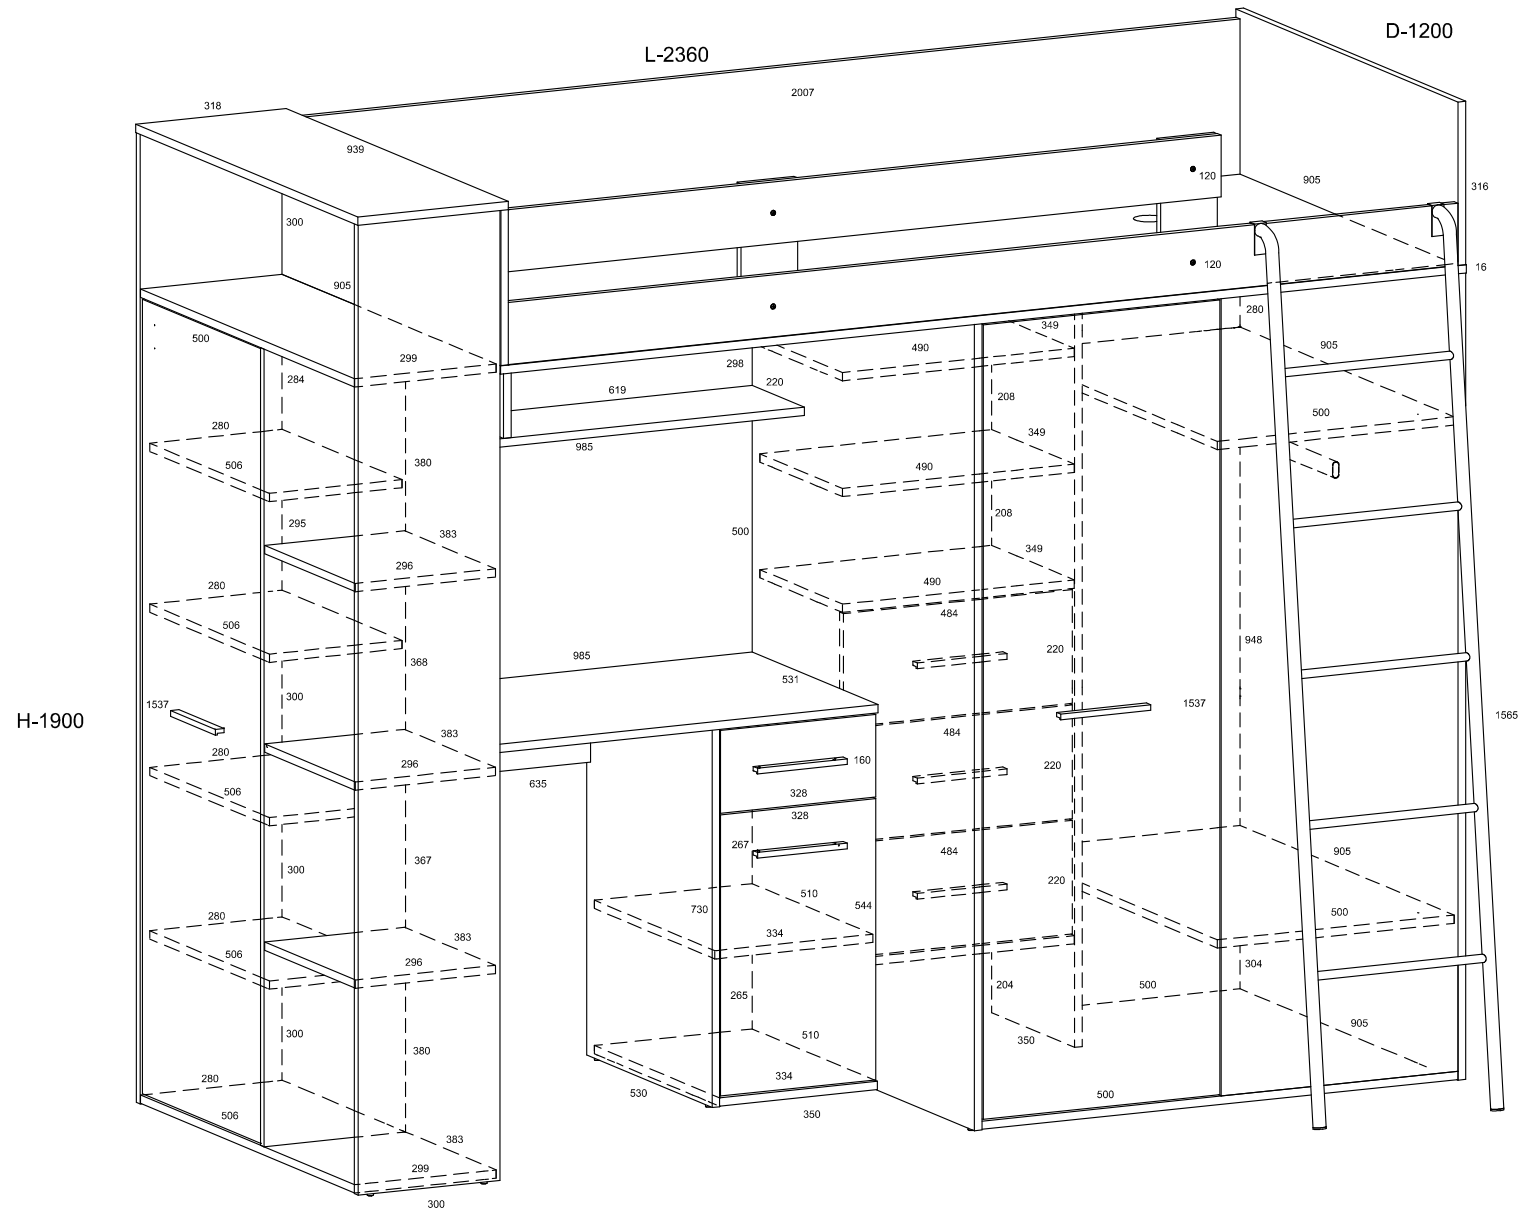

# VERANA P

L-236 H-190 D-120

**ZALECANY ROZMIAR MATERACA 200 X 90 H max - 12 cm**

# VERANA P

L-236 H-190 D-120

<b>x 56</b>  AKC00019	<b>x 87</b>  AKC00120	<b>x 87</b>  AKC00004	<b>x 92</b>  AKC00029	<b>x 92</b>  AKC00151	<b>x 92</b>  AKC00004	  
<b>x 5</b>  ZAW00026	<b>x 3</b>  ZAW00027	<b>x 20</b>  AKC00023	<b>x 18</b>  NOG00033	<b>x 2</b>  RUR00002	<b>x 8</b>  AKC00036	
<b>x 4</b>  AKC00153	<b>x 4</b>  AKC00043	<b>x 76</b>  3,5x16 AKC00026	<b>x 8</b>  4x20 AKC00026	<b>x 16</b>  3,5x30 AKC00026	<b>x 80</b>  AKC00018	<b>x 1</b>  AKC00017
<b>x 7</b>  UCH00038	<b>x 1</b> L-903 mm  RUR00001	<b>x 3</b> L-300 mm  MEC00397	<b>x 1</b> L-400 mm  MEC00396	 MATERAC 200 cm x 90 cm MAX 12 cm		 <b>0-6</b>
<b>x 1</b>  AKC00155						

1

2

3

4

5

6

9

10