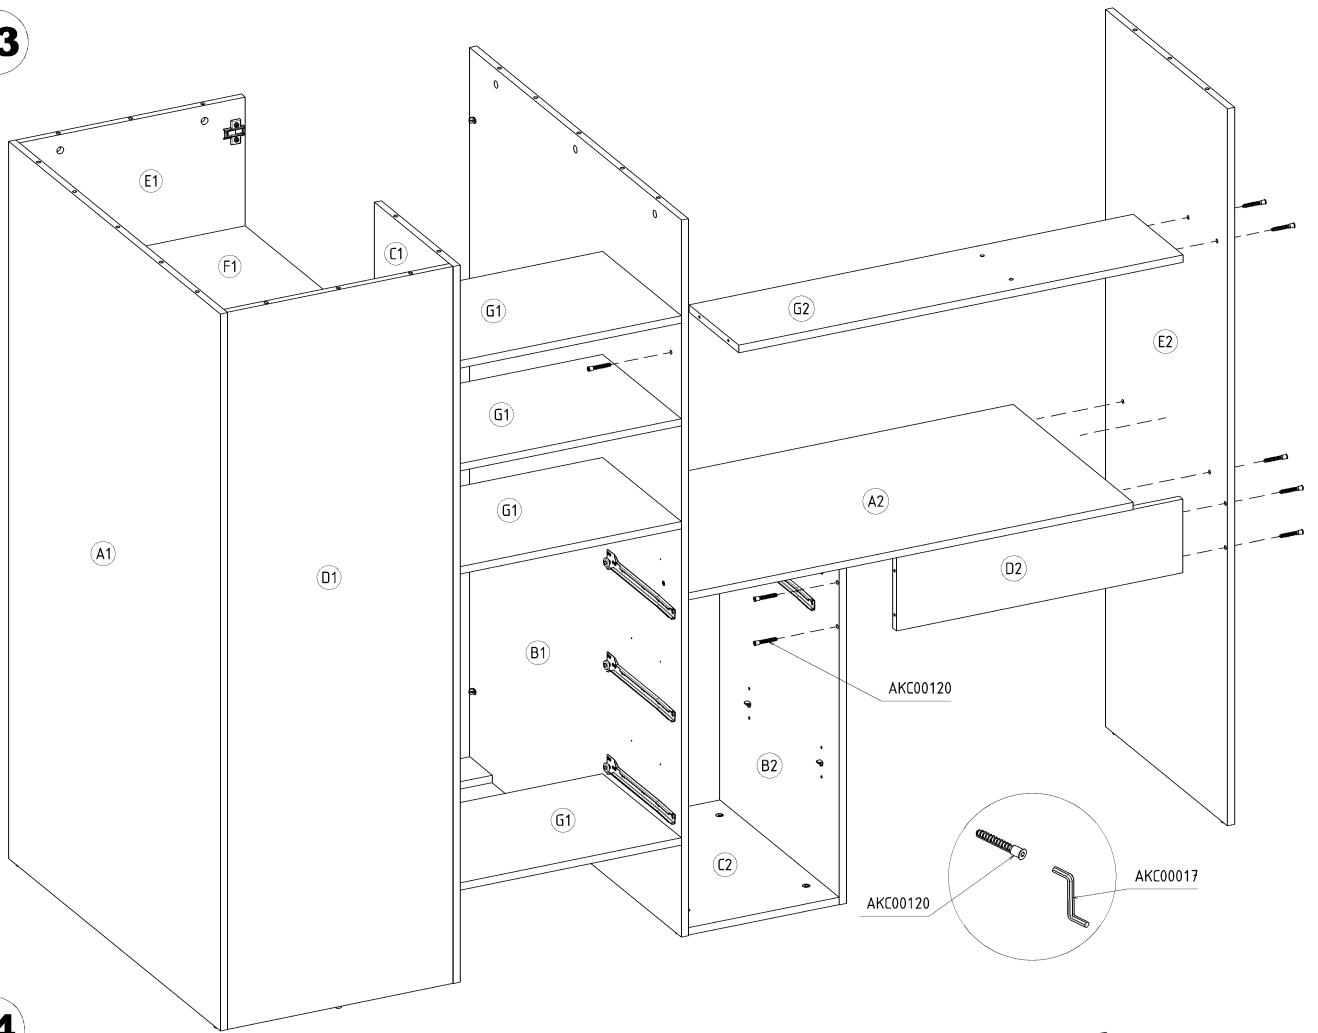

# VERANA P

L-236 H-190 D-120

**ZALECANY ROZMIAR MATERACA 200 X 90 H max - 12 cm**

# VERANA P

L-236 H-190 D-120

<b>x 56</b>  AKC00019	<b>x 87</b>  AKC00120	<b>x 87</b>  AKC00004	<b>x 92</b>  AKC00029	<b>x 92</b>  AKC00151	<b>x 92</b>  AKC00004	  
<b>x 5</b>  ZAW00026	<b>x 3</b>  ZAW00027	<b>x 20</b>  AKC00023	<b>x 18</b>  NOG00033	<b>x 2</b>  RUR00002	<b>x 8</b>  AKC00036	
<b>x 4</b>  AKC00153	<b>x 4</b>  AKC00043	<b>x 76</b>  3,5x16 AKC00026	<b>x 8</b>  4x20 AKC00026	<b>x 16</b>  3,5x30 AKC00026	<b>x 80</b>  AKC00018	<b>x 1</b>  AKC00017
<b>x 7</b>  UCH00038	<b>x 1</b> L-903 mm  RUR00001	<b>x 3</b> L-300 mm  MEC00397	<b>x 1</b> L-400 mm  MEC00396	 MATERAC 200 cm x 90 cm MAX 12 cm		 <b>0-6</b>
<b>x 1</b>  AKC00155						

1

2

3

4

5

6

9

10

11

12

13

14

15

16

17

18