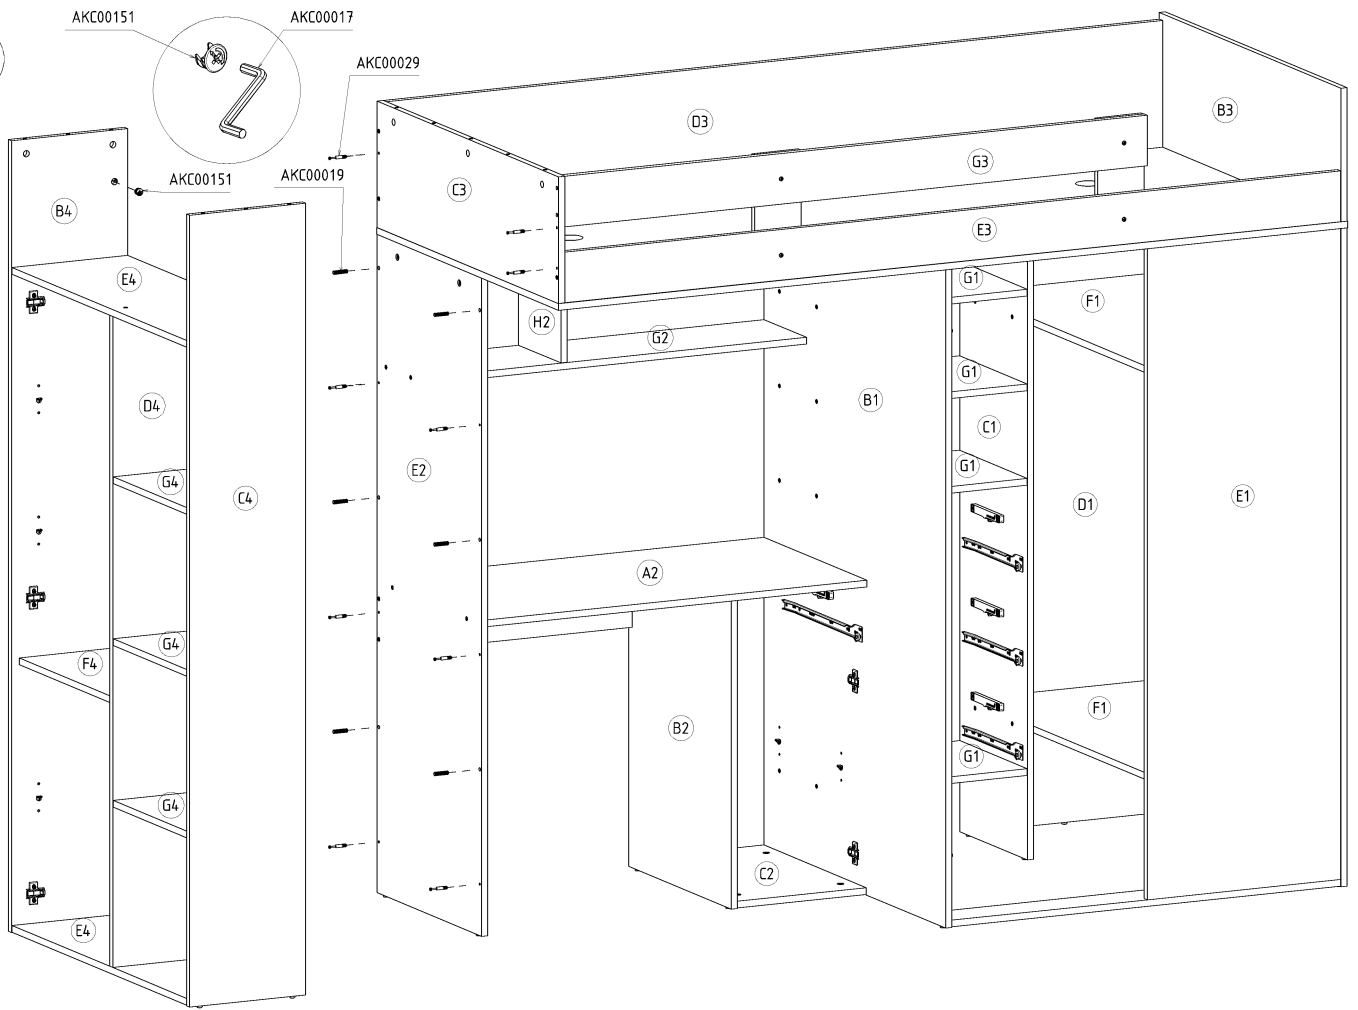

# VERANA P

L-236 H-190 D-120

**ZALECANY ROZMIAR MATERACA 200 X 90 H max - 12 cm**

19

20

21

22

23

24

25

26