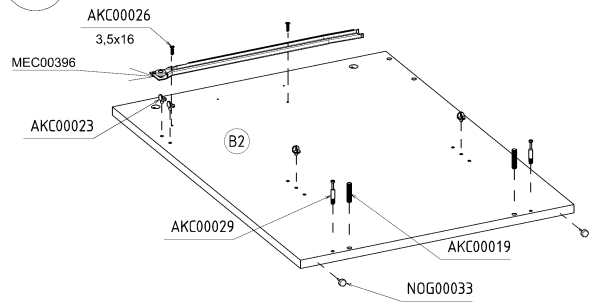

# VERANA P

L-236 H-190 D-120

**ZALECANY ROZMIAR MATERACA 200 X 90 H max - 12 cm**

# VERANA P

L-236 H-190 D-120

<b>x 56</b>  AKC00019	<b>x 87</b>  AKC00120	<b>x 87</b>  AKC00004	<b>x 92</b>  AKC00029	<b>x 92</b>  AKC00151	<b>x 92</b>  AKC00004	  
<b>x 5</b>  ZAW00026	<b>x 3</b>  ZAW00027	<b>x 20</b>  AKC00023	<b>x 18</b>  NOG00033	<b>x 2</b>  RUR00002	<b>x 8</b>  AKC00036	
<b>x 4</b>  AKC00153	<b>x 4</b>  AKC00043	<b>x 76</b>  3,5x16 AKC00026	<b>x 8</b>  4x20 AKC00026	<b>x 16</b>  3,5x30 AKC00026	<b>x 80</b>  AKC00018	<b>x 1</b>  AKC00017
<b>x 7</b>  UCH00038	<b>x 1</b> L-903 mm  RUR00001	<b>x 3</b> L-300 mm  MEC00397	<b>x 1</b> L-400 mm  MEC00396	 MATERAC 200 cm x 90 cm MAX 12 cm		 <b>0-6</b>
<b>x 1</b>  AKC00155						

1

2

3

4

5

6

9

10