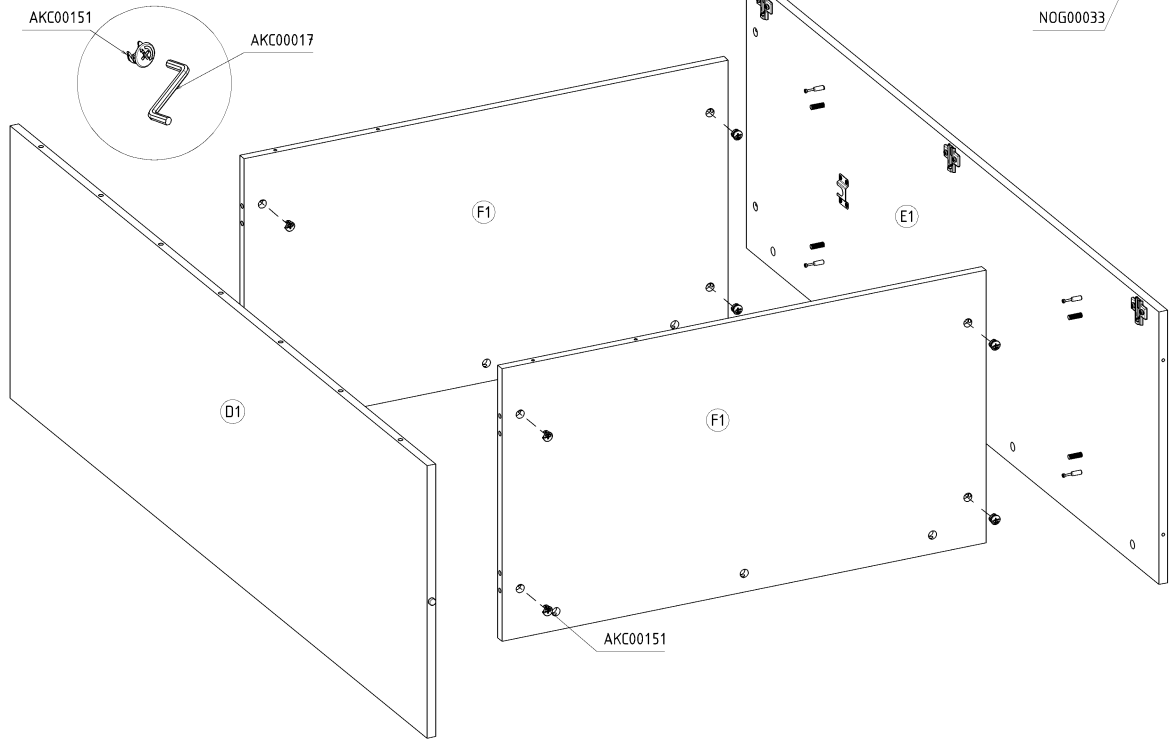

# VERANA P

L-236 H-190 D-120

**ZALECANY ROZMIAR MATERACA 200 X 90 H max - 12 cm**

# VERANA P

L-236 H-190 D-120

<b>x 56</b>  AKC00019	<b>x 87</b>  AKC00120	<b>x 87</b>  AKC00004	<b>x 92</b>  AKC00029	<b>x 92</b>  AKC00151	<b>x 92</b>  AKC00004	  
<b>x 5</b>  ZAW00026	<b>x 3</b>  ZAW00027	<b>x 20</b>  AKC00023	<b>x 18</b>  NOG00033	<b>x 2</b>  RUR00002	<b>x 8</b>  AKC00036	
<b>x 4</b>  AKC00153	<b>x 4</b>  AKC00043	<b>x 76</b>  3,5x16 AKC00026	<b>x 8</b>  4x20 AKC00026	<b>x 16</b>  3,5x30 AKC00026	<b>x 80</b>  AKC00018	<b>x 1</b>  AKC00017
<b>x 7</b>  UCH00038	<b>x 1</b> L-903 mm  RUR00001	<b>x 3</b> L-300 mm  MEC00397	<b>x 1</b> L-400 mm  MEC00396	 MATERAC 200 cm x 90 cm MAX 12 cm		 <b>0-6</b>
<b>x 1</b>  AKC00155						

1

2

3

4

5

6

9

10

11

12

13

14

15

16

17

18