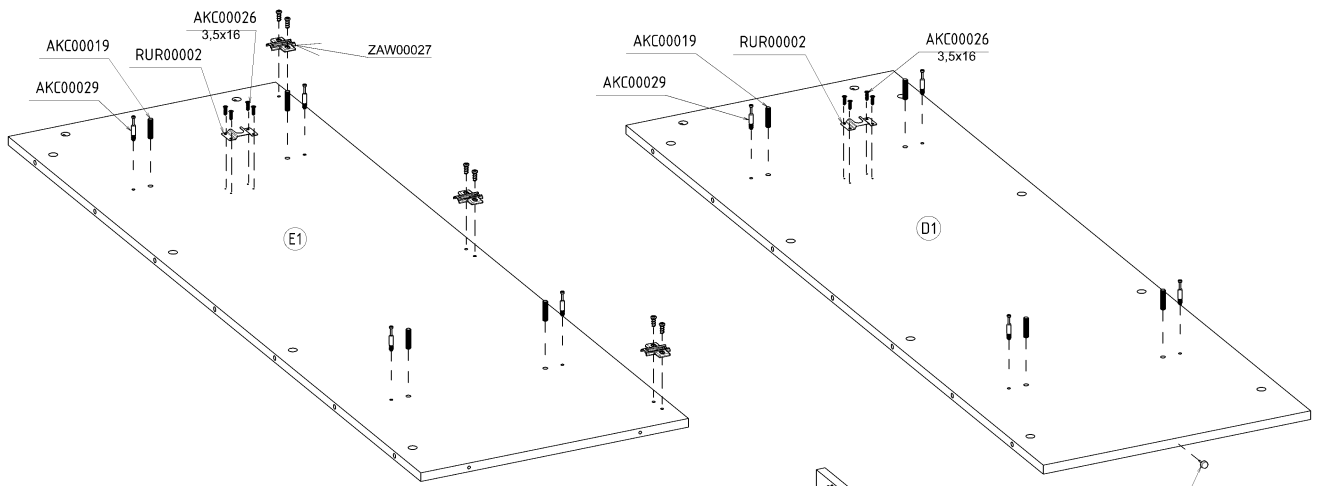

# VERANA P

L-236 H-190 D-120

**ZALECANY ROZMIAR MATERACA 200 X 90 H max - 12 cm**

# VERANA P

L-236 H-190 D-120

<b>x 56</b>  AKC00019	<b>x 87</b>  AKC00120	<b>x 87</b>  AKC00004	<b>x 92</b>  AKC00029	<b>x 92</b>  AKC00151	<b>x 92</b>  AKC00004	  
<b>x 5</b>  ZAW00026	<b>x 3</b>  ZAW00027	<b>x 20</b>  AKC00023	<b>x 18</b>  NOG00033	<b>x 2</b>  RUR00002	<b>x 8</b>  AKC00036	
<b>x 4</b>  AKC00153	<b>x 4</b>  AKC00043	<b>x 76</b>  3,5x16 AKC00026	<b>x 8</b>  4x20 AKC00026	<b>x 16</b>  3,5x30 AKC00026	<b>x 80</b>  AKC00018	<b>x 1</b>  AKC00017
<b>x 7</b>  UCH00038	<b>x 1</b> L-903 mm  RUR00001	<b>x 3</b> L-300 mm  MEC00397	<b>x 1</b> L-400 mm  MEC00396	 MATERAC 200 cm x 90 cm MAX 12 cm		 <b>0-6</b>
<b>x 1</b>  AKC00155						

1

2

3

4

5

6

9

10

11

12

13

14

15

16

17

18