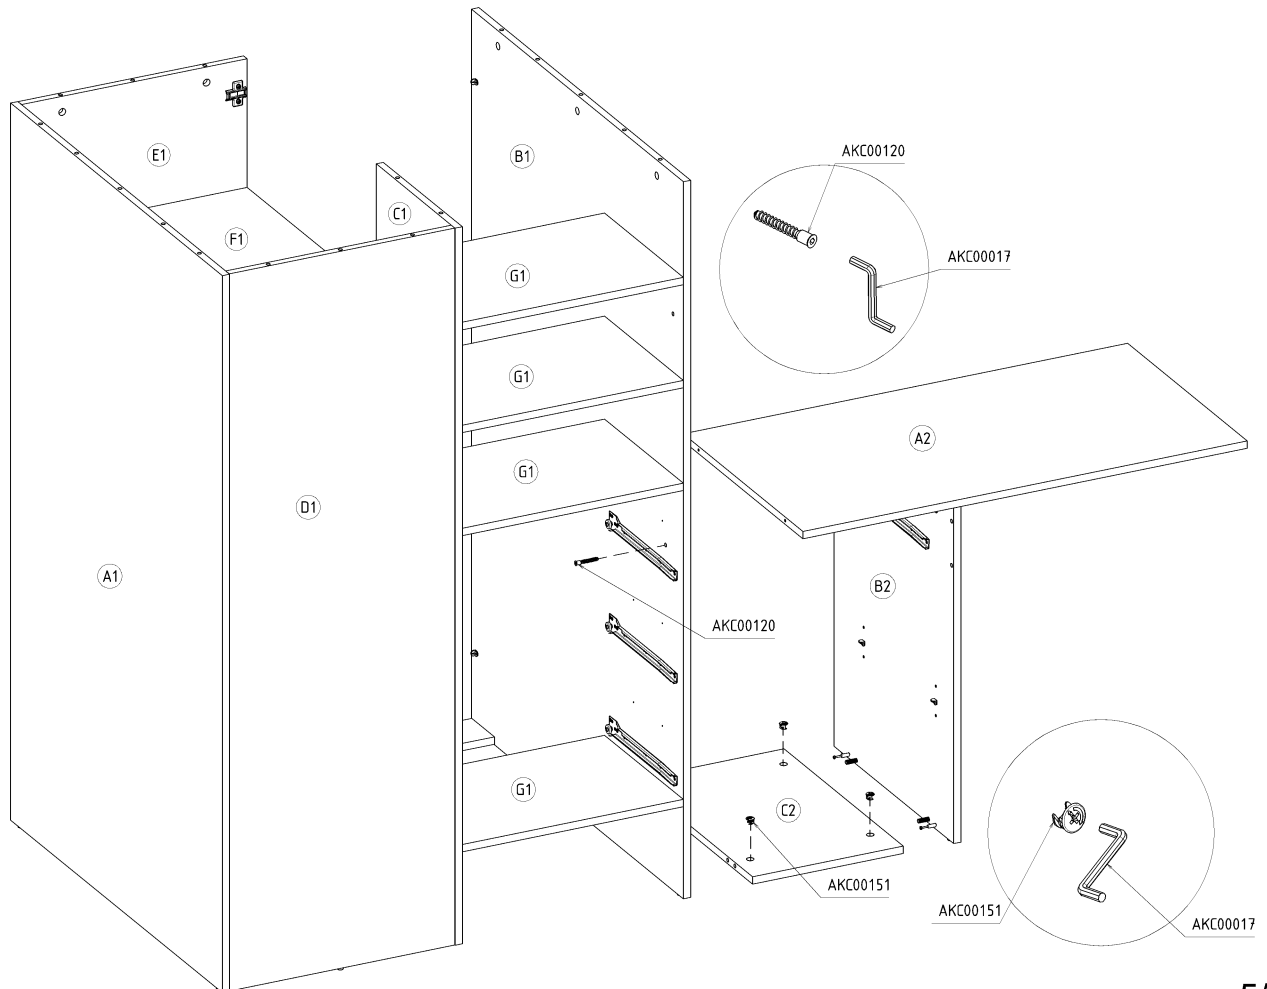

# VERANA P

L-236 H-190 D-120

**ZALECANY ROZMIAR MATERACA 200 X 90 H max - 12 cm**

# VERANA P

L-236 H-190 D-120

<b>x 56</b>  AKC00019	<b>x 87</b>  AKC00120	<b>x 87</b>  AKC00004	<b>x 92</b>  AKC00029	<b>x 92</b>  AKC00151	<b>x 92</b>  AKC00004	  
<b>x 5</b>  ZAW00026	<b>x 3</b>  ZAW00027	<b>x 20</b>  AKC00023	<b>x 18</b>  NOG00033	<b>x 2</b>  RUR00002	<b>x 8</b>  AKC00036	
<b>x 4</b>  AKC00153	<b>x 4</b>  AKC00043	<b>x 76</b>  3,5x16 AKC00026	<b>x 8</b>  4x20 AKC00026	<b>x 16</b>  3,5x30 AKC00026	<b>x 80</b>  AKC00018	<b>x 1</b>  AKC00017
<b>x 7</b>  UCH00038	<b>x 1</b> L-903 mm  RUR00001	<b>x 3</b> L-300 mm  MEC00397	<b>x 1</b> L-400 mm  MEC00396	 MATERAC 200 cm x 90 cm MAX 12 cm		 <b>0-6</b>
<b>x 1</b>  AKC00155						

1

2

3

4

5

6

9

10

11

12

13

14

15

16

17

18