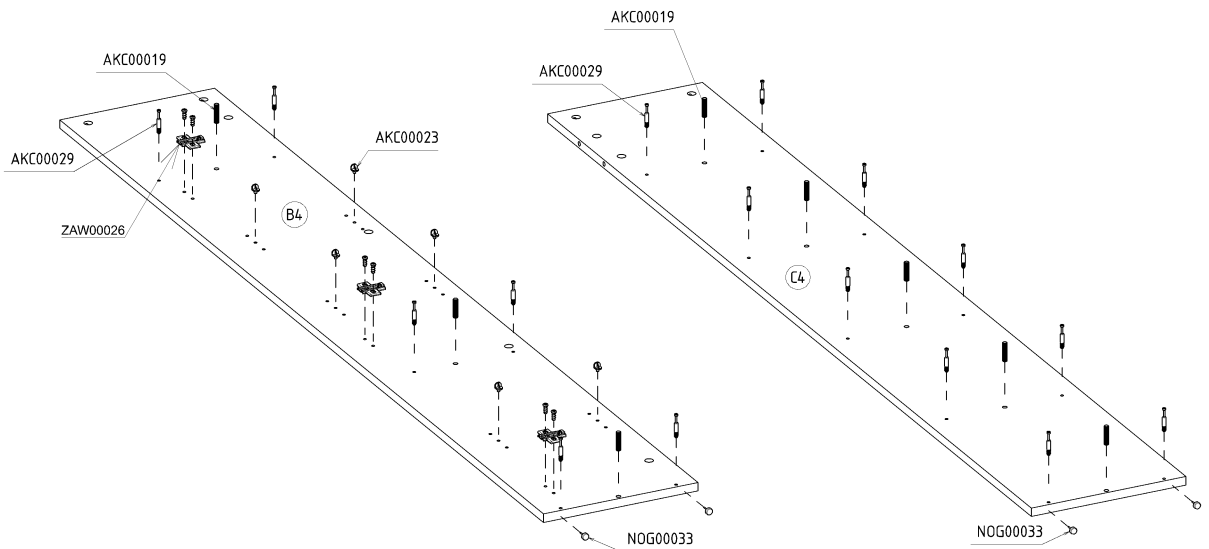

# VERANA P

L-236 H-190 D-120

**ZALECANY ROZMIAR MATERACA 200 X 90 H max - 12 cm**

11

12

13

14

15

16

17

18

19

20

21

22

23

24

25

26