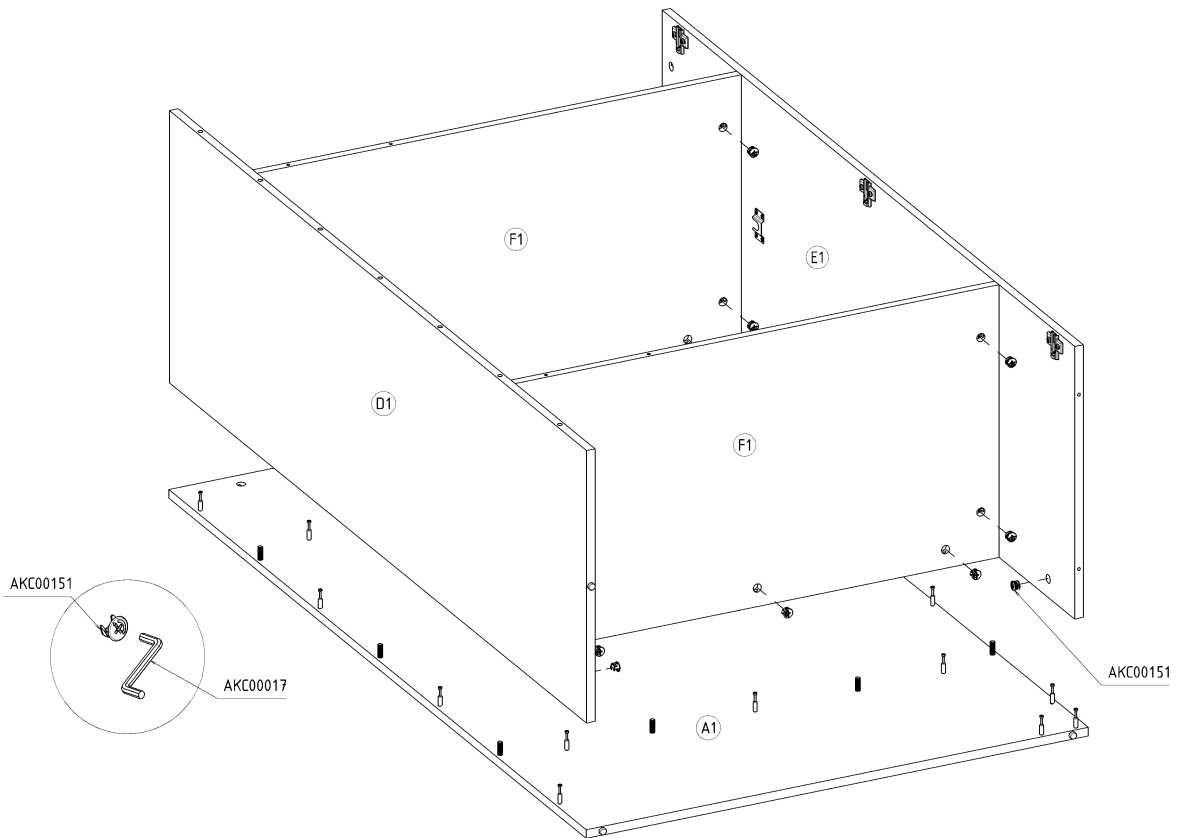

# VERANA P

L-236 H-190 D-120

**ZALECANY ROZMIAR MATERACA 200 X 90 H max - 12 cm**

# VERANA P

L-236 H-190 D-120

<b>x 56</b>  AKC00019	<b>x 87</b>  AKC00120	<b>x 87</b>  AKC00004	<b>x 92</b>  AKC00029	<b>x 92</b>  AKC00151	<b>x 92</b>  AKC00004	  
<b>x 5</b>  ZAW00026	<b>x 3</b>  ZAW00027	<b>x 20</b>  AKC00023	<b>x 18</b>  NOG00033	<b>x 2</b>  RUR00002	<b>x 8</b>  AKC00036	
<b>x 4</b>  AKC00153	<b>x 4</b>  AKC00043	<b>x 76</b>  3,5x16 AKC00026	<b>x 8</b>  4x20 AKC00026	<b>x 16</b>  3,5x30 AKC00026	<b>x 80</b>  AKC00018	<b>x 1</b>  AKC00017
<b>x 7</b>  UCH00038	<b>x 1</b> L-903 mm  RUR00001	<b>x 3</b> L-300 mm  MEC00397	<b>x 1</b> L-400 mm  MEC00396	 MATERAC 200 cm x 90 cm MAX 12 cm		 <b>0-6</b>
<b>x 1</b>  AKC00155						

1

2

3

4

5

6

9

10

11

12

13

14

15

16

17

18