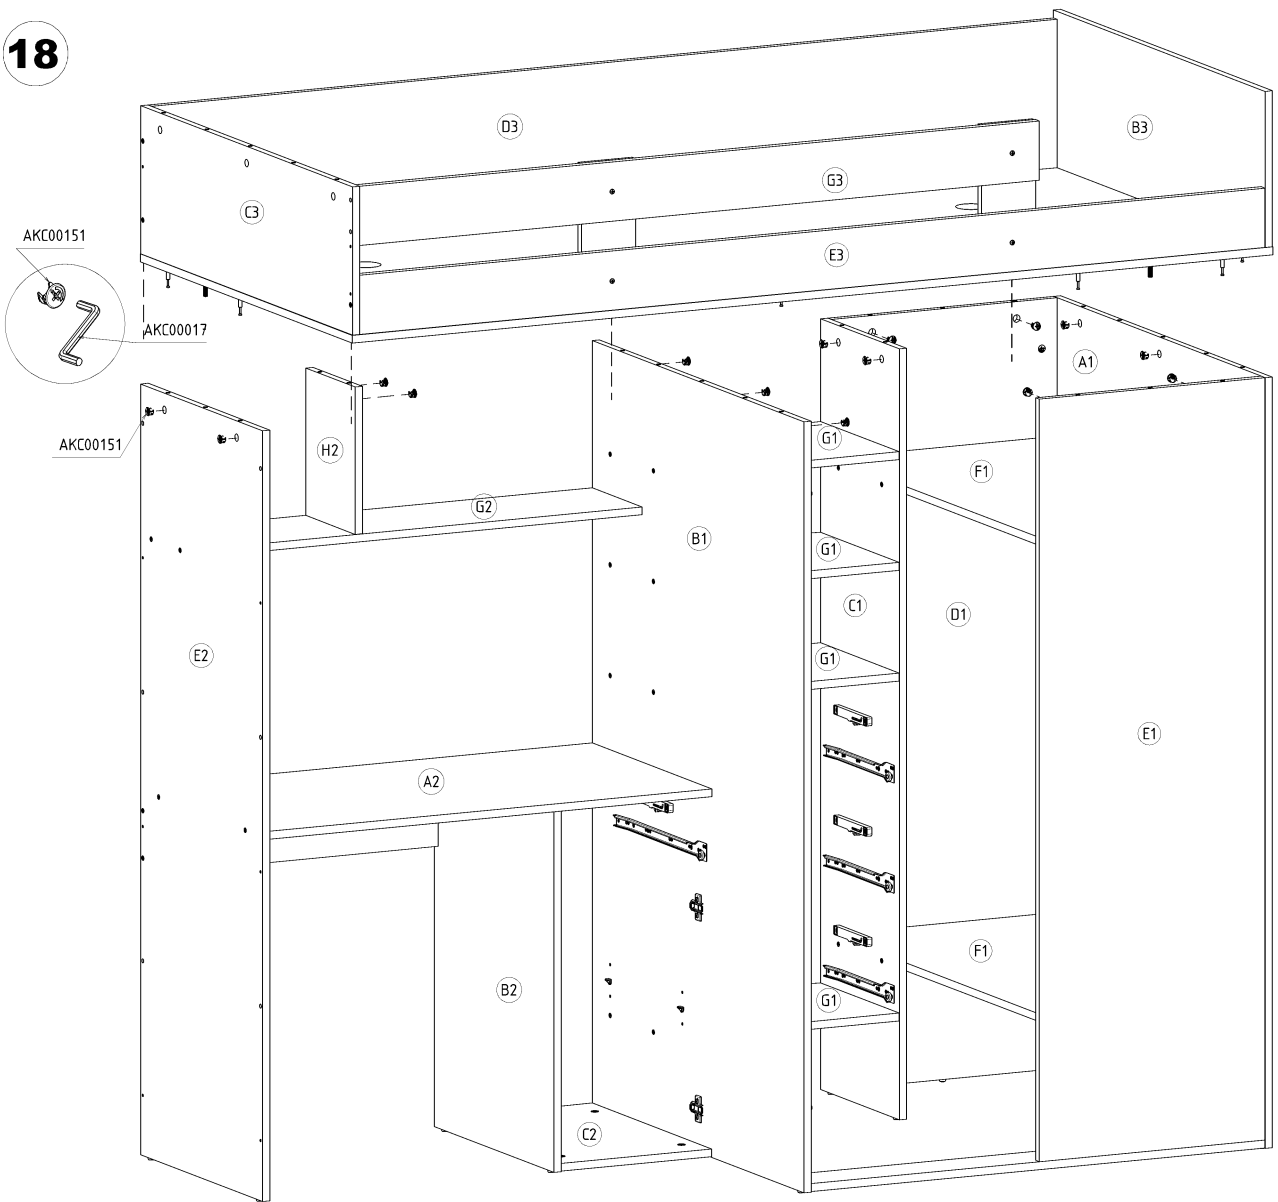

# VERANA P

L-236 H-190 D-120

**ZALECANY ROZMIAR MATERACA 200 X 90 H max - 12 cm**

11

12

13

14

15

16

17

18