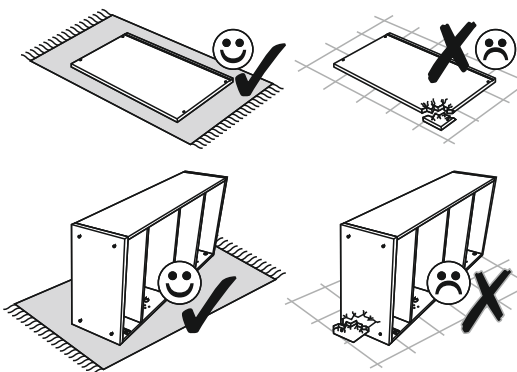

LATIKA

Szafka

- | | |
|---|-------------------------------------|
| (D) Montageanleitung | (GB) Assembly instructions |
| (FR) Notice de montage | (IT) Istruzioni di montaggio |
| (NL) Handleiding voor de montage | (PL) Instrukcja montażu |
| (CZ) Montážní návod | (SK) Návod na montáž |
| (HU) Szerelési útmutató | (RO) Instrucțiuni de montaj |
| (TR) Montaj talimatı | (RU) ИНСТРУКЦИЯ ПО МОНТАЖУ |

1- 1,5

1

2

FD L=250
x2

3

- | | |
|--------------------------|-----------------------|
| A 8x35 x4 | B x2 |
| N 3,5x16 x4 | FD L=250 x2 |

4

- | | |
|----------------------|-----------------|
| NH 3x12 x1 | ZE x1 |
| C 15x12 x2 | X x10 |
| A 8x35 x4 | B x2 |
| Y 7x50 x2 | SB x1 |