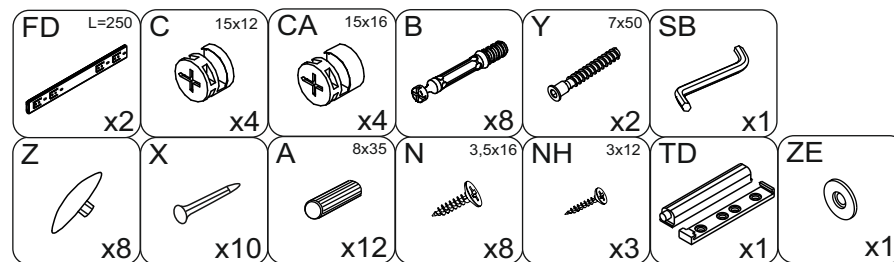

LATIKA

Szafka

- | | |
|---|-------------------------------------|
| (D) Montageanleitung | (GB) Assembly instructions |
| (FR) Notice de montage | (IT) Istruzioni di montaggio |
| (NL) Handleiding voor de montage | (PL) Instrukcja montażu |
| (CZ) Montážní návod | (SK) Návod na montáž |
| (HU) Szerelési útmutató | (RO) Instrucțiuni de montaj |
| (TR) Montaj talimatı | (RU) ИНСТРУКЦИЯ ПО МОНТАЖУ |

1- 1,5

1

2

FD L=250
x2

3

- | | |
|--------------------------|-----------------------|
| A 8x35 x4 | B x2 |
| N 3,5x16 x4 | FD L=250 x2 |

4

- | | |
|----------------------|-----------------|
| NH 3x12 x1 | ZE x1 |
| C 15x12 x2 | X x10 |
| A 8x35 x4 | B x2 |
| Y 7x50 x2 | SB x1 |

5

6

- | |
|-----------------------|
| N 3,5x16 x4 |
| FD L=250 x2 |