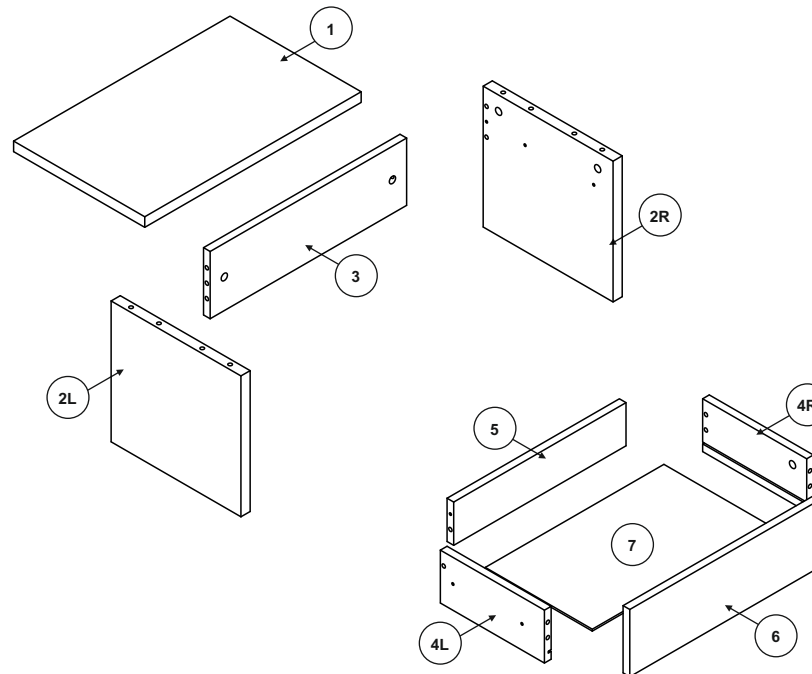

LATIKA

Szafka

- | | |
|---|-------------------------------------|
| (D) Montageanleitung | (GB) Assembly instructions |
| (FR) Notice de montage | (IT) Istruzioni di montaggio |
| (NL) Handleiding voor de montage | (PL) Instrukcja montażu |
| (CZ) Montážní návod | (SK) Návod na montáž |
| (HU) Szerelési útmutató | (RO) Instrucțiuni de montaj |
| (TR) Montaj talimatı | (RU) ИНСТРУКЦИЯ ПО МОНТАЖУ |

1- 1,5

1

2

FD L=250
x2

3

- | | |
|--------------------------|-----------------------|
| A 8x35 x4 | B x2 |
| N 3,5x16 x4 | FD L=250 x2 |

4

- | | |
|----------------------|-----------------|
| NH 3x12 x1 | ZE x1 |
| C 15x12 x2 | X x10 |
| A 8x35 x4 | B x2 |
| Y 7x50 x2 | SB x1 |

5

6

- | |
|-----------------------|
| N 3,5x16 x4 |
| FD L=250 x2 |