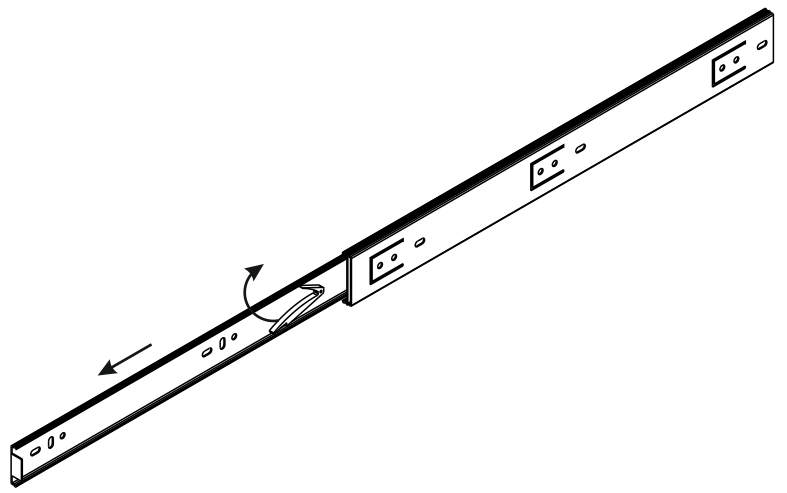

LATIKA

Szafka

- | | |
|---|-------------------------------------|
| (D) Montageanleitung | (GB) Assembly instructions |
| (FR) Notice de montage | (IT) Istruzioni di montaggio |
| (NL) Handleiding voor de montage | (PL) Instrukcja montażu |
| (CZ) Montážní návod | (SK) Návod na montáž |
| (HU) Szerelési útmutató | (RO) Instrucțiuni de montaj |
| (TR) Montaj talimatı | (RU) ИНСТРУКЦИЯ ПО МОНТАЖУ |

1- 1,5

1

2

FD L=250
x2

3

- | | |
|--------------------------|-----------------------|
| A 8x35 x4 | B x2 |
| N 3,5x16 x4 | FD L=250 x2 |

4

- | | |
|----------------------|-----------------|
| NH 3x12 x1 | ZE x1 |
| C 15x12 x2 | X x10 |
| A 8x35 x4 | B x2 |
| Y 7x50 x2 | SB x1 |

5

6

- | |
|-----------------------|
| N 3,5x16 x4 |
| FD L=250 x2 |