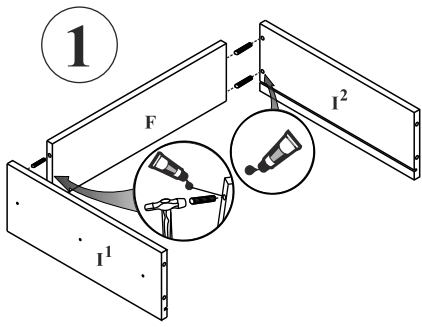

KENDO K11

Szafa 1 drz.

1  x16	2  x16	3  x16	4  8x35 x32	5  x2	6  3.5x16 x34
8  x50	9  x3	10  x4	11  x4	12  x8	13  4x28 x6
14  x1	15  x4	7  x1	16  x4	17  x1	

Czas mont. - 120 min.

KENDO K11

Szafa 1 drz.

6

7

- 8  x40
- 14  x1

- 13  4x28 x2
- 6  3,5x16 x8
- 9  x1
- 10  x4

x2

x2

12

13