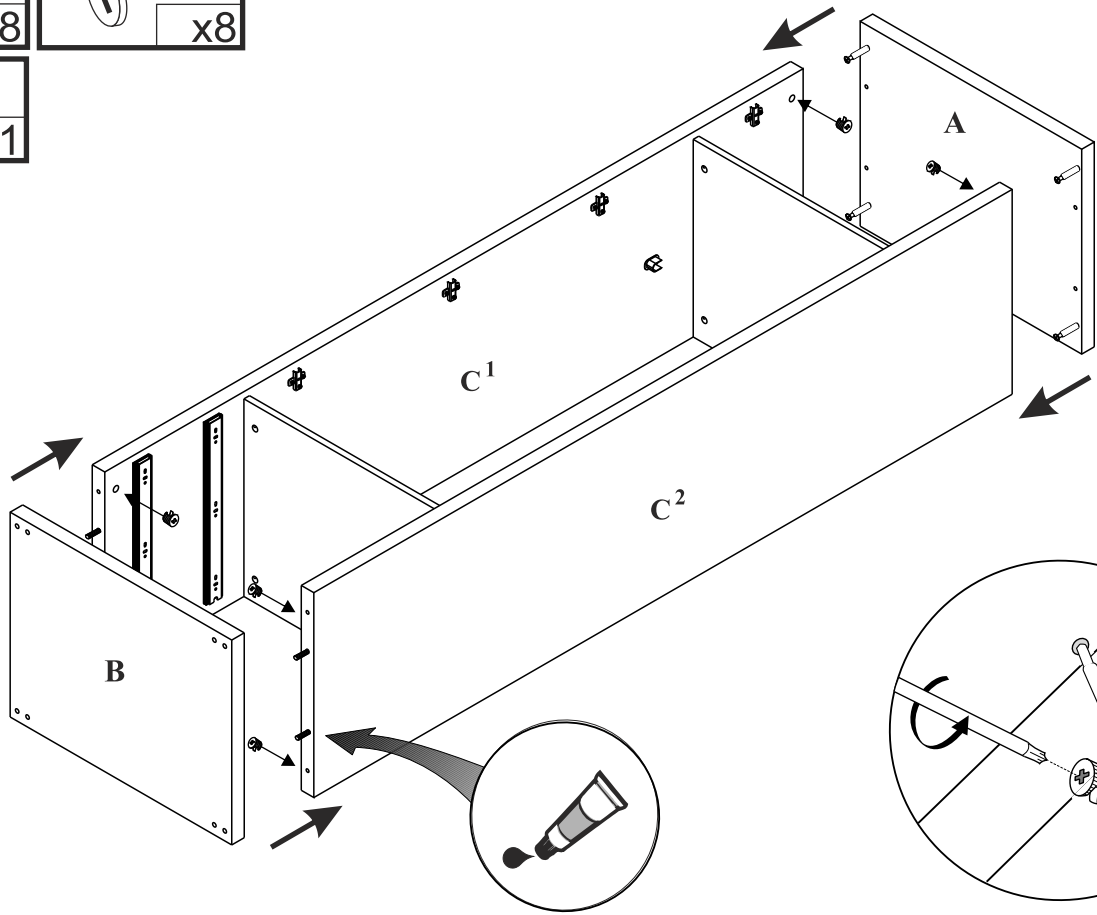

KENDO K11

Szafa 1 drz.

1  x16	2  x16	3  x16	4  8x35 x32	5  x2	6  3.5x16 x34
8  x50	9  x3	10  x4	11  x4	12  x8	13  4x28 x6
14  x1	15  x4	7  x1	16  x4	17  x1	

Czas mont. - 120 min.

KENDO K11

Szafa 1 drz.

6

7

- 8  x40
- 14  x1

- 13  4x28 x2
- 6  3,5x16 x8
- 9  x1
- 10  x4

x2

x2

12

13