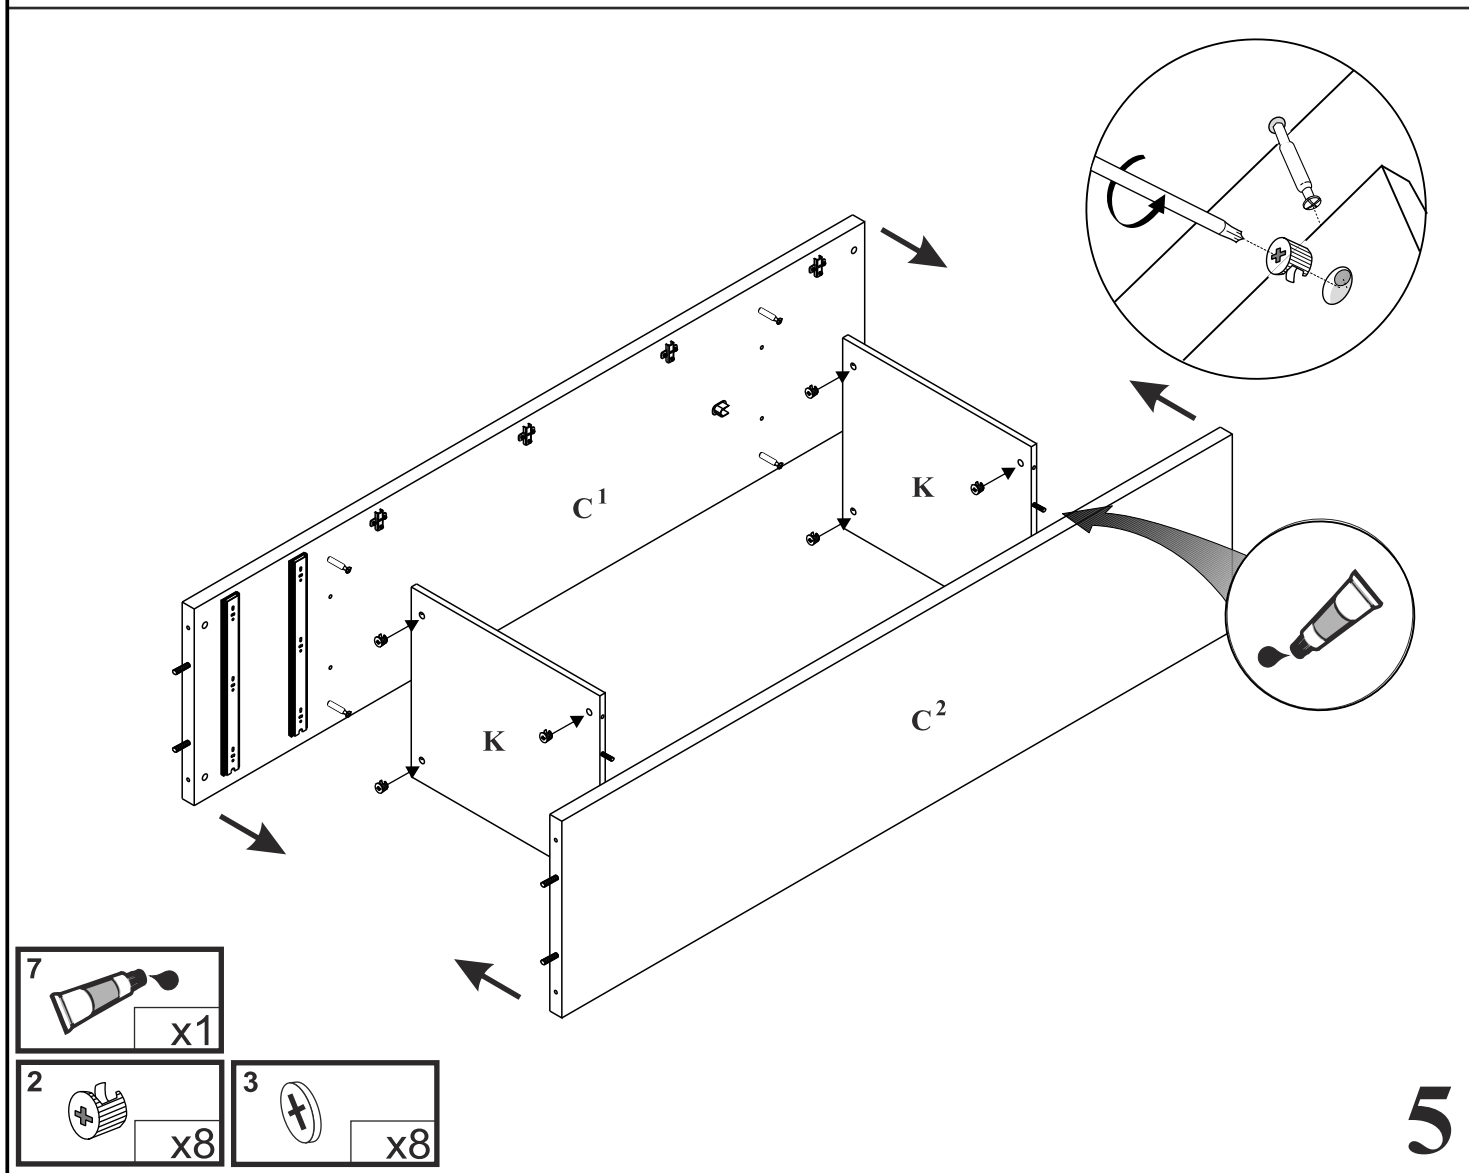

KENDO K11

Szafa 1 drz.

1  x16	2  x16	3  x16	4  8x35 x32	5  x2	6  3.5x16 x34
8  x50	9  x3	10  x4	11  x4	12  x8	13  4x28 x6
14  x1	15  x4	7  x1	16  x4	17  x1	

Czas mont. - 120 min.

KENDO K11

Szafa 1 drz.

6

7

- 8  x40
- 14  x1

- 13  4x28 x2
- 6  3,5x16 x8
- 9  x1
- 10  x4

x2

x2

12

13