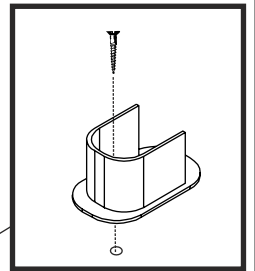

KENDO K11

Szafa 1 drz.

1  x16	2  x16	3  x16	4  8x35 x32	5  x2	6  3.5x16 x34
8  x50	9  x3	10  x4	11  x4	12  x8	13  4x28 x6
14  x1	15  x4	7  x1	16  x4	17  x1	

Czas mont. - 120 min.

KENDO K11

Szafa 1 drz.

6

7

- 8  x40
- 14  x1

- 13  4x28 x2
- 6  3,5x16 x8
- 9  x1
- 10  x4

x2

x2

12

13