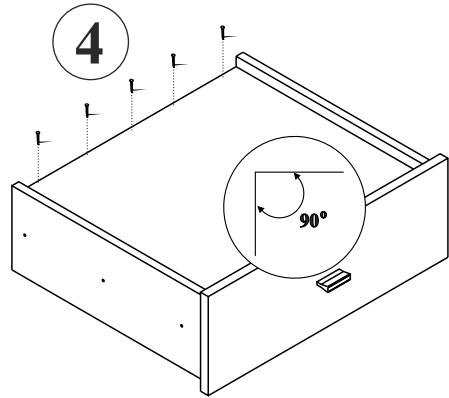

KENDO K11

Szafa 1 drz.

1  x16	2  x16	3  x16	4  8x35 x32	5  x2	6  3.5x16 x34
8  x50	9  x3	10  x4	11  x4	12  x8	13  4x28 x6
14  x1	15  x4	7  x1	16  x4	17  x1	

Czas mont. - 120 min.

KENDO K11

Szafa 1 drz.

6

7

- 8  x40
- 14  x1

- 13  4x28 x2
- 6  3,5x16 x8
- 9  x1
- 10  x4

x2

x2

12

13