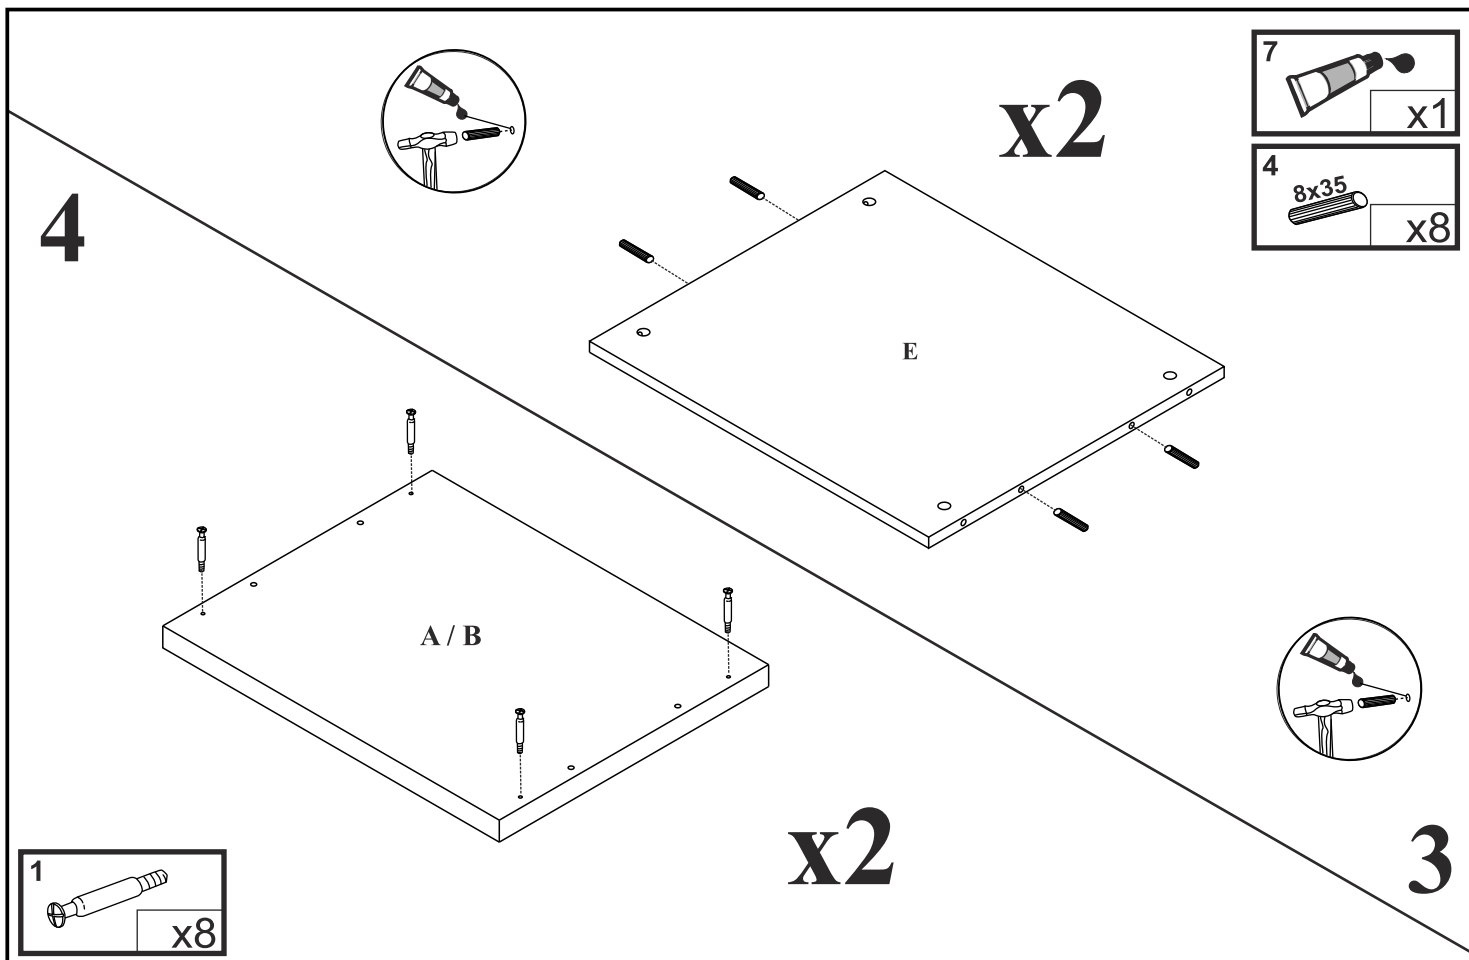

KENDO K11

Szafa 1 drz.

1  x16	2  x16	3  x16	4  8x35 x32	5  x2	6  3.5x16 x34
8  x50	9  x3	10  x4	11  x4	12  x8	13  4x28 x6
14  x1	15  x4	7  x1	16  x4	17  x1	

Czas mont. - 120 min.

KENDO K11

Szafa 1 drz.

6

7

- 8  x40
- 14  x1

- 13  4x28 x2
- 6  3,5x16 x8
- 9  x1
- 10  x4

x2

x2

12

13