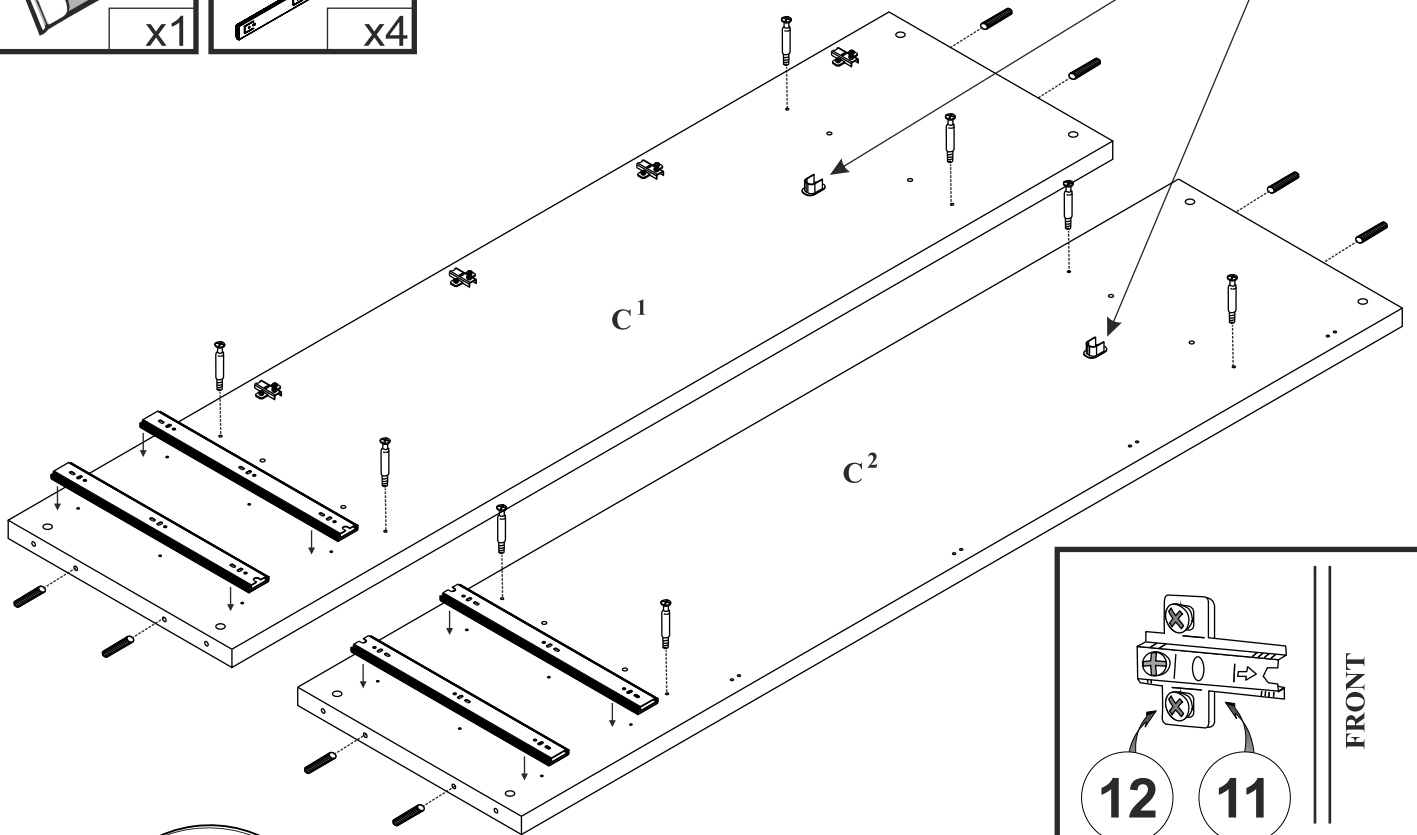

KENDO K11

Szafa 1 drz.

1  x16	2  x16	3  x16	4  8x35 x32	5  x2	6  3.5x16 x34
8  x50	9  x3	10  x4	11  x4	12  x8	13  4x28 x6
14  x1	15  x4	7  x1	16  x4	17  x1	

Czas mont. - 120 min.

KENDO K11

Szafa 1 drz.

6

7

- 8  x40
- 14  x1

- 13  4x28 x2
- 6  3,5x16 x8
- 9  x1
- 10  x4

x2

x2

12

13