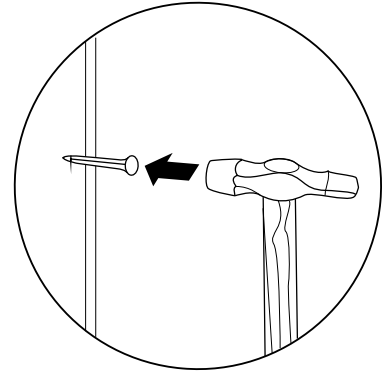

KENDO K11

Szafa 1 drz.

1  x16	2  x16	3  x16	4  8x35 x32	5  x2	6  3.5x16 x34
8  x50	9  x3	10  x4	11  x4	12  x8	13  4x28 x6
14  x1	15  x4	7  x1	16  x4	17  x1	

Czas mont. - 120 min.

KENDO K11

Szafa 1 drz.

6

7

- 8  x40
- 14  x1

- 13  4x28 x2
- 6  3,5x16 x8
- 9  x1
- 10  x4

x2

x2

12

13