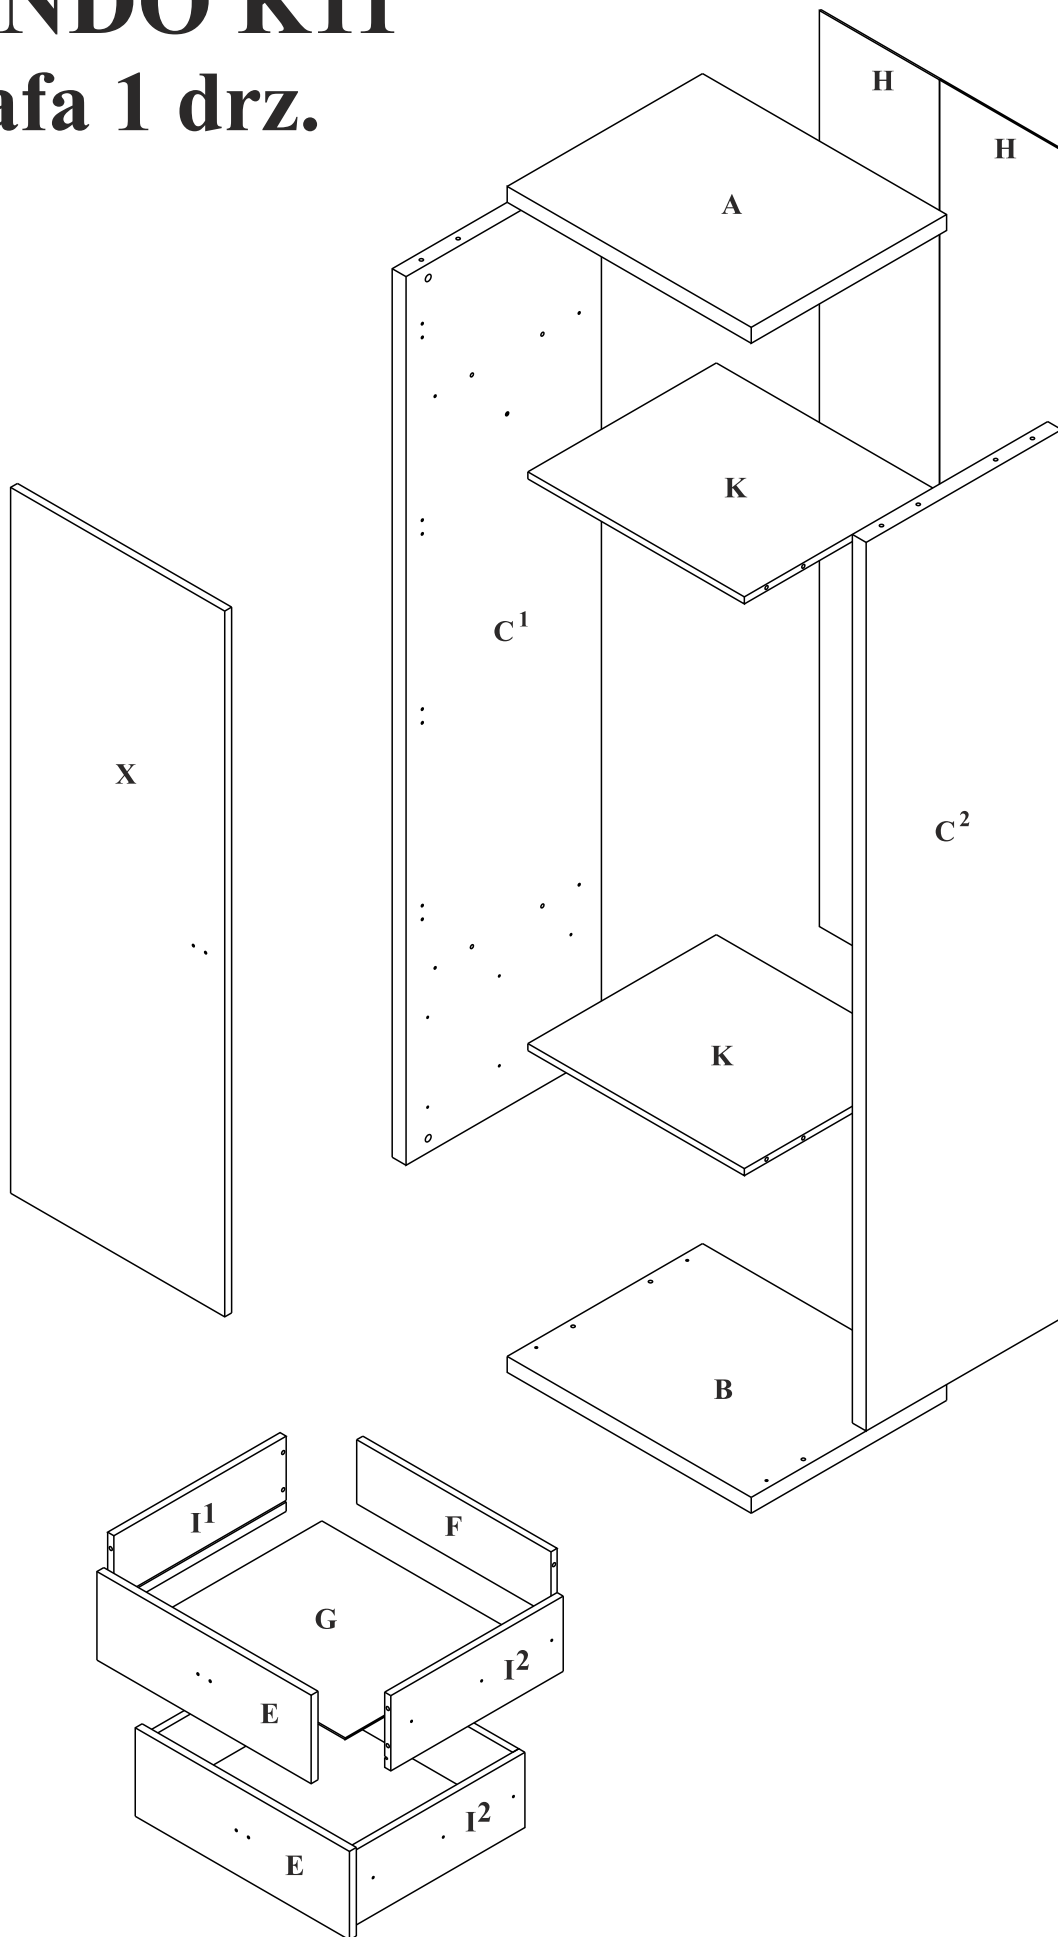

KENDO K11

Szafa 1 drz.

1  x16	2  x16	3  x16	4  8x35 x32	5  x2	6  3.5x16 x34
8  x50	9  x3	10  x4	11  x4	12  x8	13  4x28 x6
14  x1	15  x4	7  x1	16  x4	17  x1	

Czas mont. - 120 min.

KENDO K11

Szafa 1 drz.

6

7

- 8  x40
- 14  x1

- 13  4x28 x2
- 6  3,5x16 x8
- 9  x1
- 10  x4

x2

x2

12

13