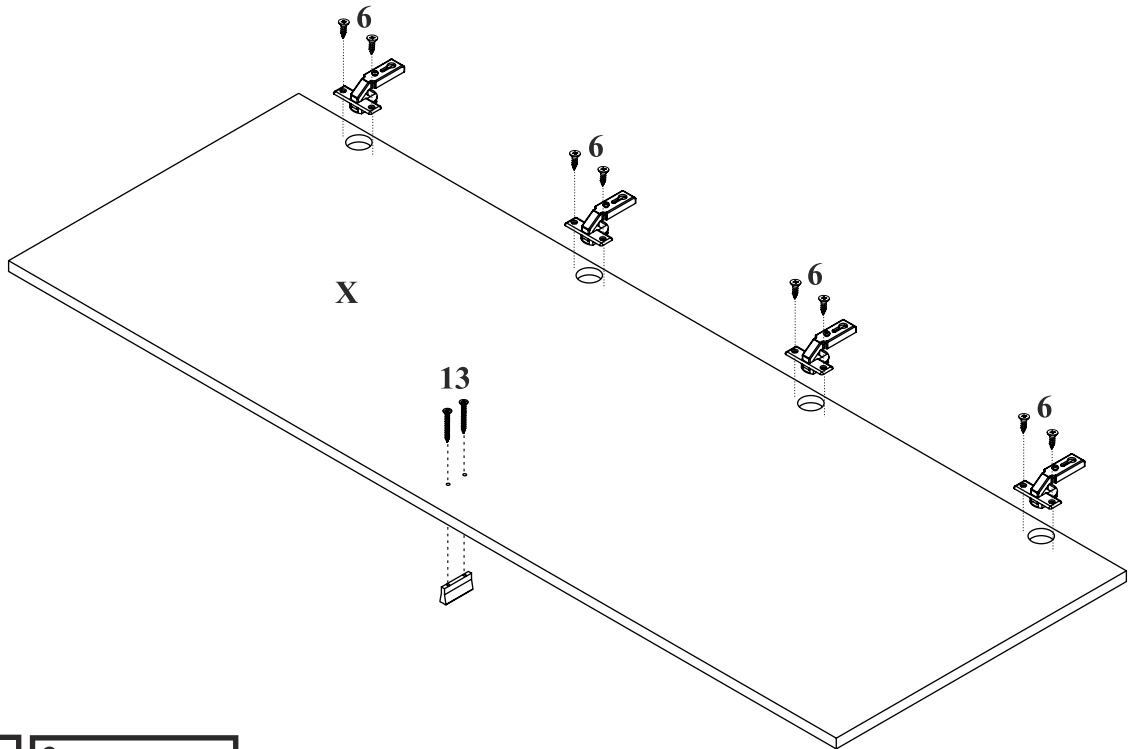

KENDO K11

Szafa 1 drz.

1  x16	2  x16	3  x16	4  8x35 x32	5  x2	6  3.5x16 x34
8  x50	9  x3	10  x4	11  x4	12  x8	13  4x28 x6
14  x1	15  x4	7  x1	16  x4	17  x1	

Czas mont. - 120 min.

KENDO K11

Szafa 1 drz.

6

7

- 8  x40
- 14  x1

- 13  4x28 x2
- 6  3,5x16 x8
- 9  x1
- 10  x4

x2

x2

12

13