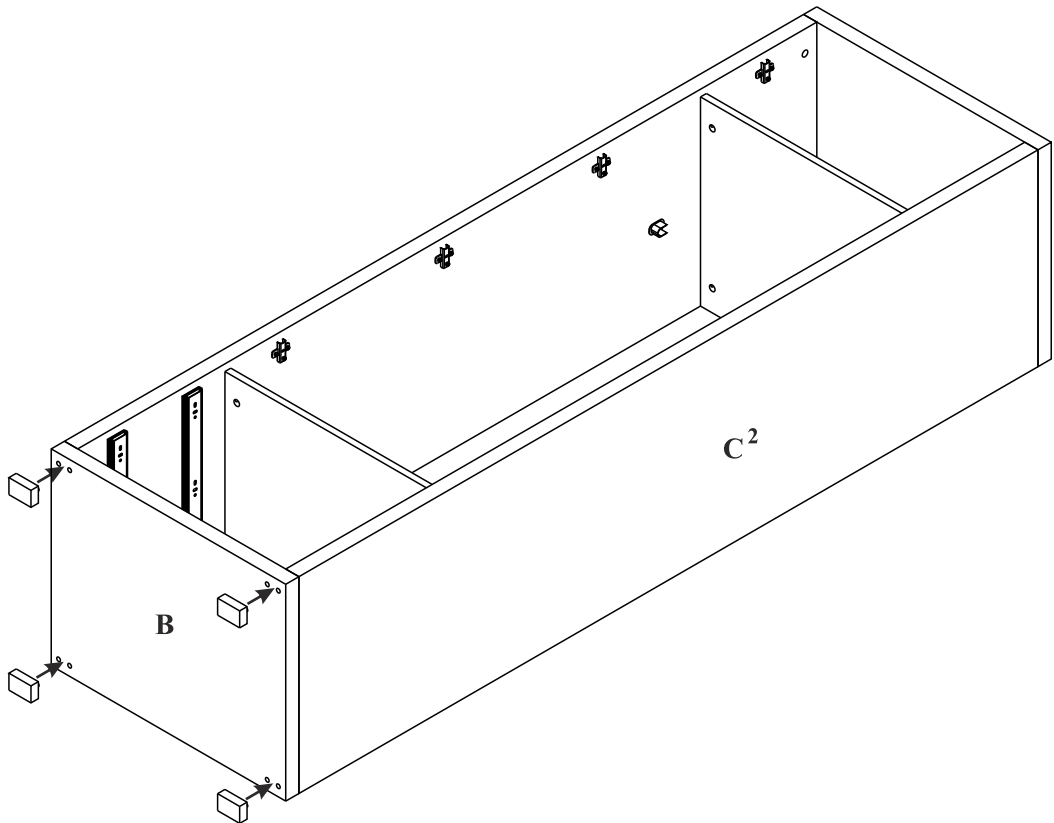

KENDO K11

Szafa 1 drz.

1  x16	2  x16	3  x16	4  8x35 x32	5  x2	6  3.5x16 x34
8  x50	9  x3	10  x4	11  x4	12  x8	13  4x28 x6
14  x1	15  x4	7  x1	16  x4	17  x1	

Czas mont. - 120 min.

KENDO K11

Szafa 1 drz.

6

7

- 8  x40
- 14  x1

- 13  4x28 x2
- 6  3,5x16 x8
- 9  x1
- 10  x4

x2

x2

12

13