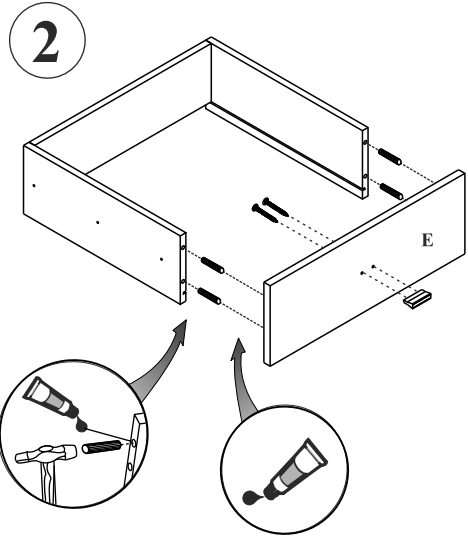

KENDO K11

Szafa 1 drz.

1  x16	2  x16	3  x16	4  8x35 x32	5  x2	6  3.5x16 x34
8  x50	9  x3	10  x4	11  x4	12  x8	13  4x28 x6
14  x1	15  x4	7  x1	16  x4	17  x1	

Czas mont. - 120 min.

KENDO K11

Szafa 1 drz.

6

7

- 8  x40
- 14  x1

- 13  4x28 x2
- 6  3,5x16 x8
- 9  x1
- 10  x4

x2

x2

12

13