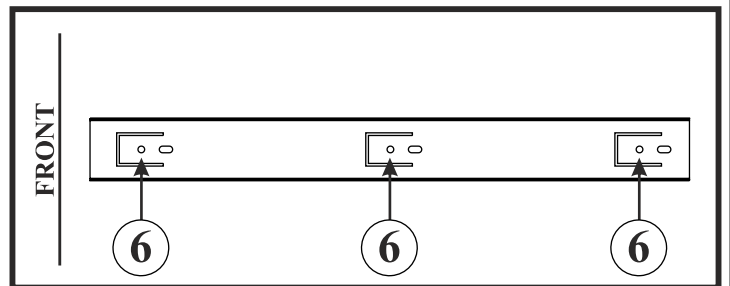

KENDO K11

Szafa 1 drz.

1  x16	2  x16	3  x16	4  8x35 x32	5  x2	6  3.5x16 x34
8  x50	9  x3	10  x4	11  x4	12  x8	13  4x28 x6
14  x1	15  x4	7  x1	16  x4	17  x1	

Czas mont. - 120 min.

KENDO K11

Szafa 1 drz.

6

7

- 8  x40
- 14  x1

- 13  4x28 x2
- 6  3,5x16 x8
- 9  x1
- 10  x4

x2

x2

12

13