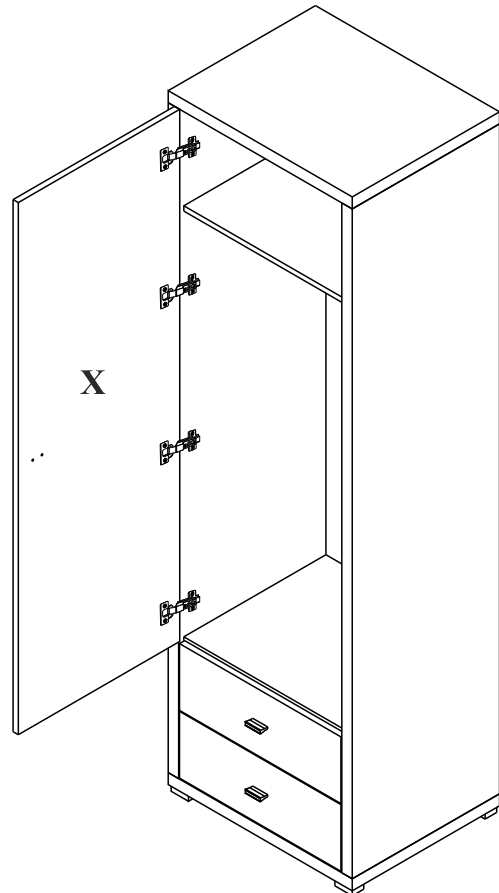

KENDO K11

Szafa 1 drz.

1  x16	2  x16	3  x16	4  8x35 x32	5  x2	6  3.5x16 x34
8  x50	9  x3	10  x4	11  x4	12  x8	13  4x28 x6
14  x1	15  x4	7  x1	16  x4	17  x1	

Czas mont. - 120 min.

KENDO K11

Szafa 1 drz.

6

7

- 8  x40
- 14  x1

- 13  4x28 x2
- 6  3,5x16 x8
- 9  x1
- 10  x4

x2

x2

12

13