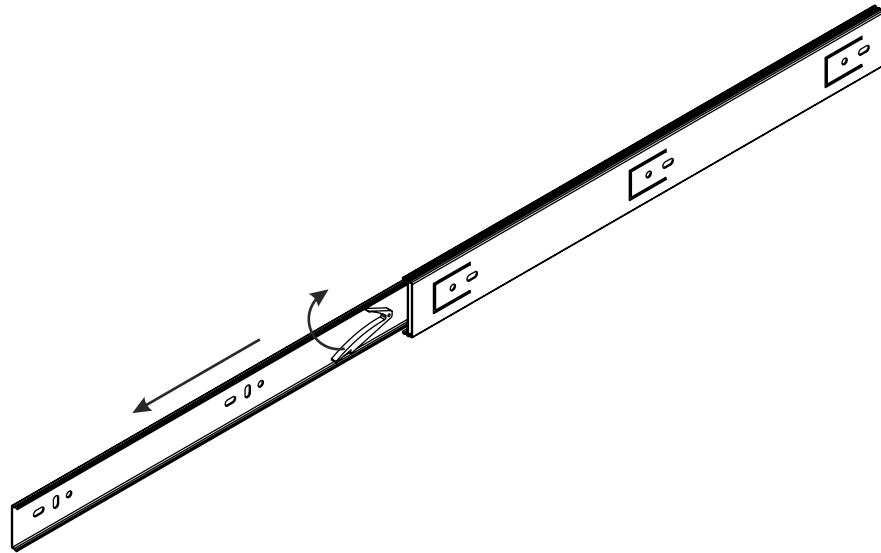

KENDO K11

Szafa 1 drz.

1  x16	2  x16	3  x16	4  8x35 x32	5  x2	6  3.5x16 x34
8  x50	9  x3	10  x4	11  x4	12  x8	13  4x28 x6
14  x1	15  x4	7  x1	16  x4	17  x1	

Czas mont. - 120 min.

KENDO K11

Szafa 1 drz.

6

7

- 8  x40
- 14  x1

- 13  4x28 x2
- 6  3,5x16 x8
- 9  x1
- 10  x4

x2

x2

12

13