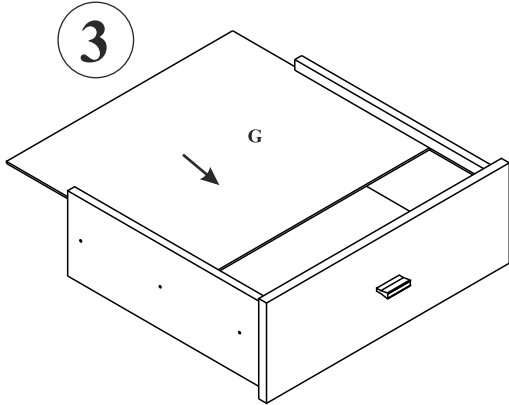

KENDO K11

Szafa 1 drz.

1  x16	2  x16	3  x16	4  8x35 x32	5  x2	6  3.5x16 x34
8  x50	9  x3	10  x4	11  x4	12  x8	13  4x28 x6
14  x1	15  x4	7  x1	16  x4	17  x1	

Czas mont. - 120 min.

KENDO K11

Szafa 1 drz.

6

7

- 8  x40
- 14  x1

- 13  4x28 x2
- 6  3,5x16 x8
- 9  x1
- 10  x4

x2

x2

12

13