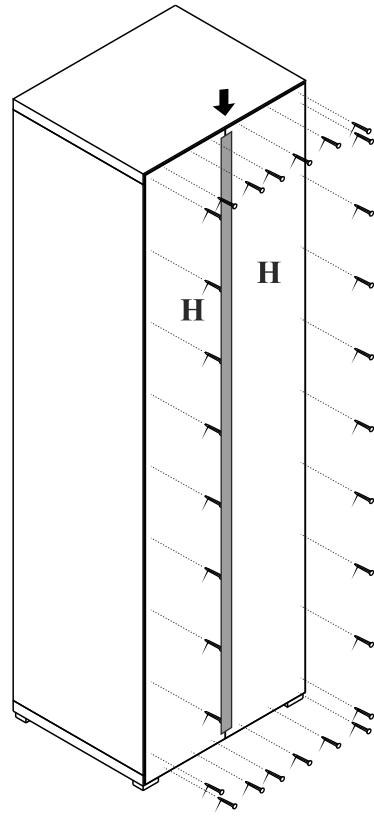

KENDO K11

Szafa 1 drz.

1  x16	2  x16	3  x16	4  8x35 x32	5  x2	6  3.5x16 x34
8  x50	9  x3	10  x4	11  x4	12  x8	13  4x28 x6
14  x1	15  x4	7  x1	16  x4	17  x1	

Czas mont. - 120 min.

KENDO K11

Szafa 1 drz.

6

7

- 8  x40
- 14  x1

- 13  4x28 x2
- 6  3,5x16 x8
- 9  x1
- 10  x4

x2

x2

12

13