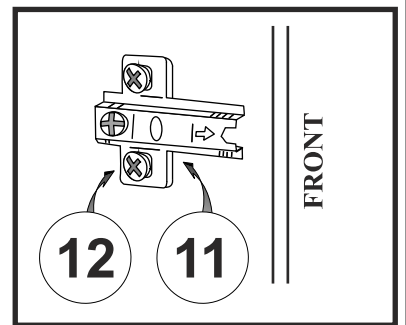

KENDO K11

Szafa 1 drz.

1  x16	2  x16	3  x16	4  8x35 x32	5  x2	6  3.5x16 x34
8  x50	9  x3	10  x4	11  x4	12  x8	13  4x28 x6
14  x1	15  x4	7  x1	16  x4	17  x1	

Czas mont. - 120 min.

KENDO K11

Szafa 1 drz.

6

7

- 8  x40
- 14  x1

- 13  4x28 x2
- 6  3,5x16 x8
- 9  x1
- 10  x4

x2

x2

12

13