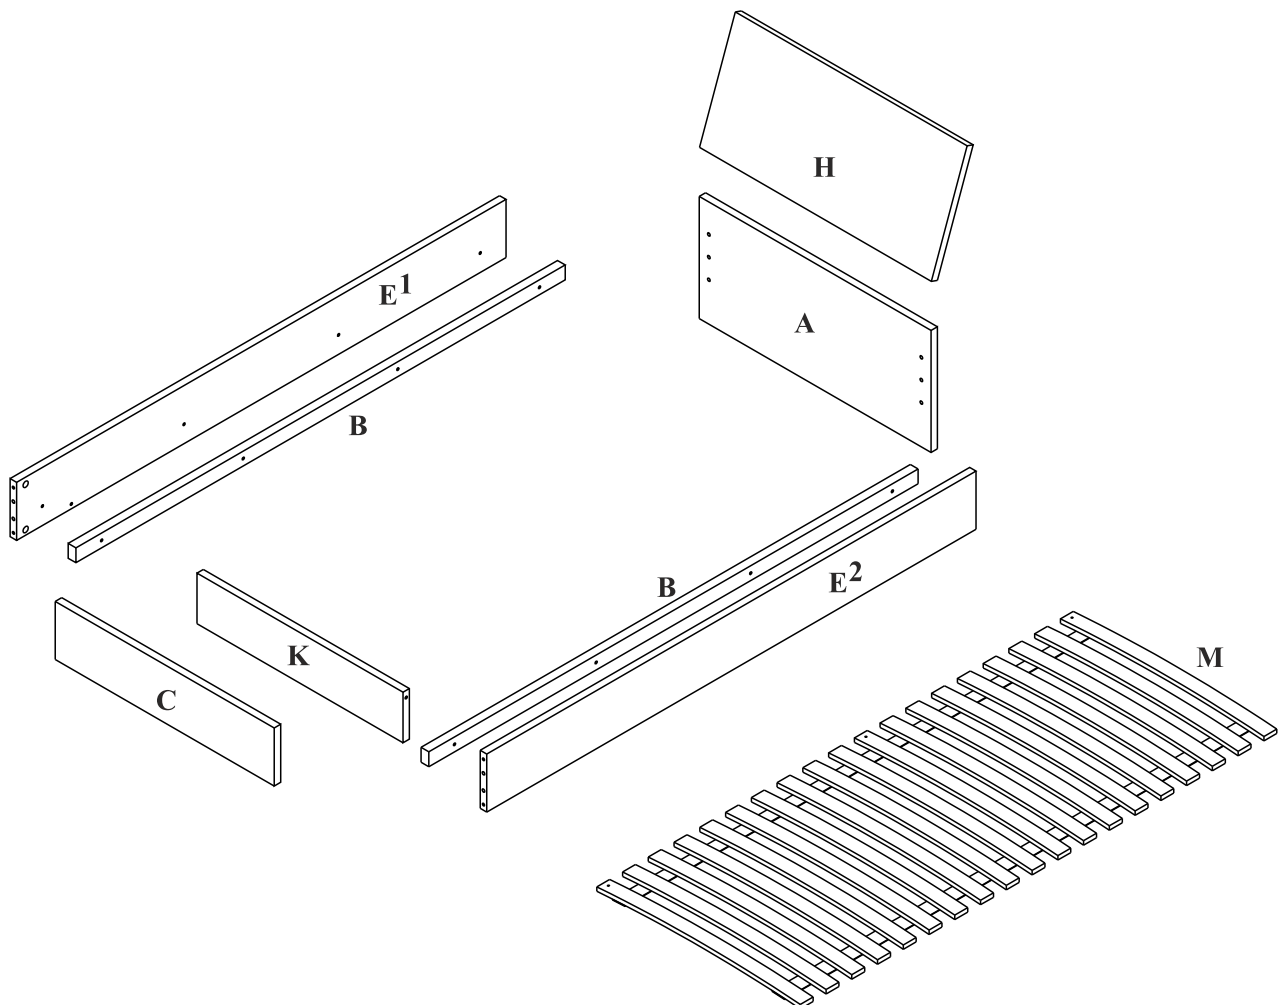

ZONDA - Z12

Lóżko 90

Czas mont. - 60 min.

3

| | |
|----|--------|
| 13 | 3,5x16 |
| | x8 |

| | |
|----|----|
| 12 | |
| | x4 |

| | | | |
|---|-------|---|----|
| 3 | 15x16 | 5 | |
| | x4 | | x1 |

| | | | |
|---|----|---|------|
| 7 | | 8 | 7x70 |
| | x4 | | x6 |

4

5

10 6x40
x8

2 6x25
x4

5
x1

9
x2

2 6x25
x4

6

7

11 4x30
x4