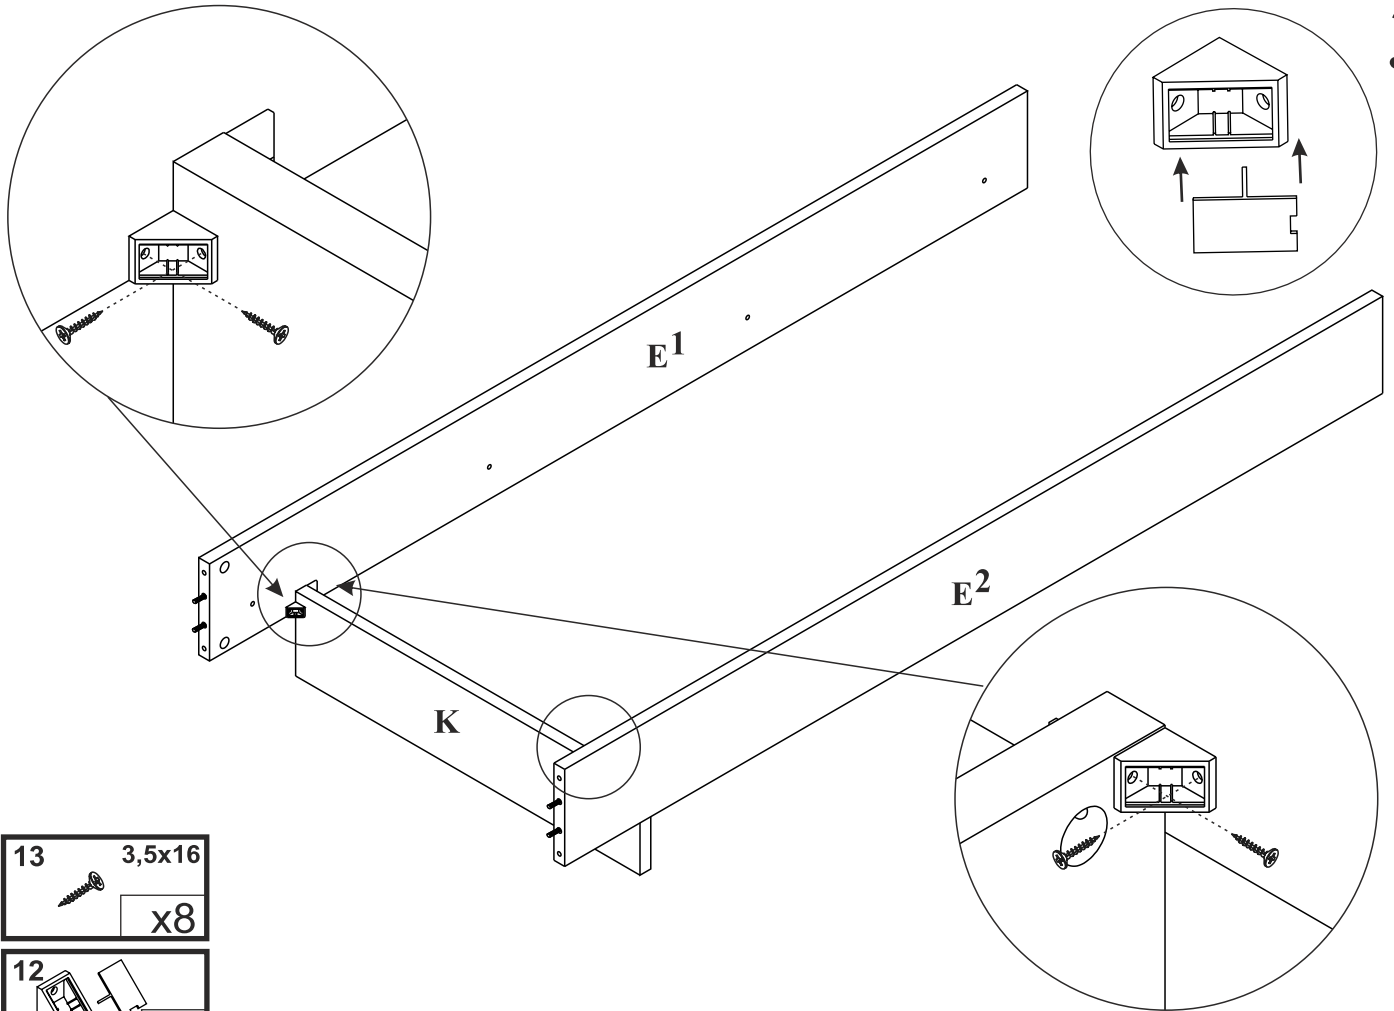

ZONDA - Z12

Lóżko 90

Czas mont. - 60 min.

3

| | |
|----|--------|
| 13 | 3,5x16 |
| | x8 |

| | |
|----|----|
| 12 | |
| | x4 |

| | | | |
|---|-------|---|----|
| 3 | 15x16 | 5 | |
| | x4 | | x1 |

| | | | |
|---|----|---|------|
| 7 | | 8 | 7x70 |
| | x4 | | x6 |

4

5

10 6x40
x8

2 6x25
x4

5
x1

9
x2

2 6x25
x4

6

7

11 4x30
x4