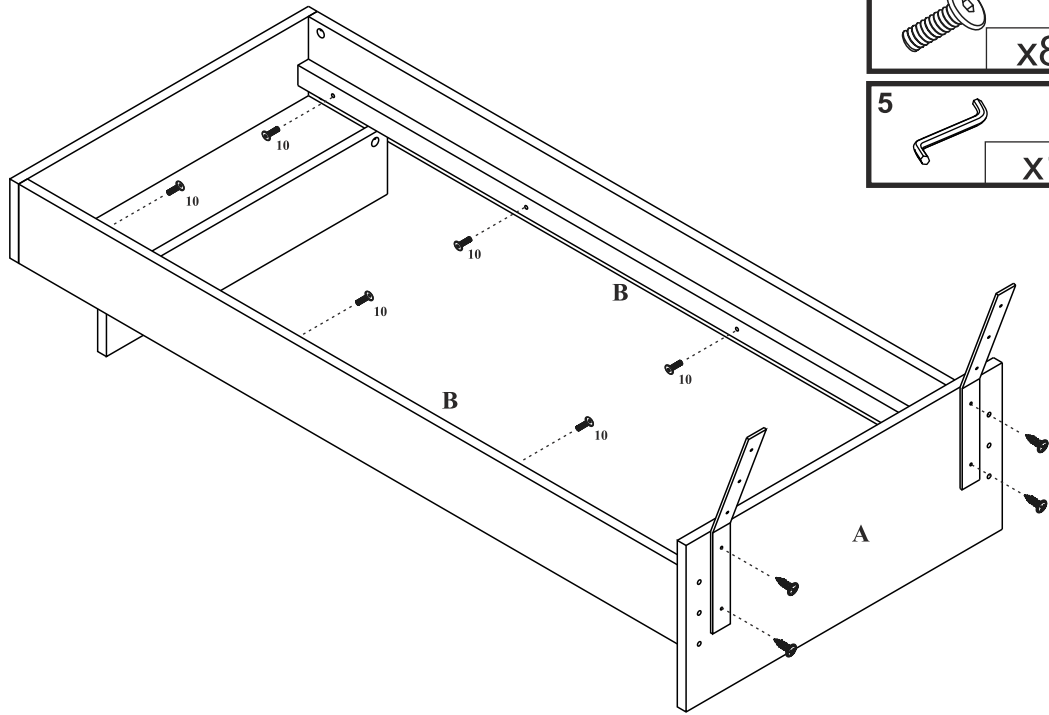

ZONDA - Z12

Lóżko 90

Czas mont. - 60 min.

3

| | |
|----|--------|
| 13 | 3,5x16 |
| | x8 |

| | |
|----|----|
| 12 | |
| | x4 |

| | | | |
|---|-------|---|----|
| 3 | 15x16 | 5 | |
| | x4 | | x1 |

| | | | |
|---|----|---|------|
| 7 | | 8 | 7x70 |
| | x4 | | x6 |

4

5

10 6x40
x8

2 6x25
x4

5
x1

9
x2

2 6x25
x4

6

7

11 4x30
x4