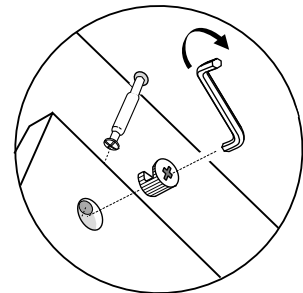

ZONDA - Z12

Lóżko 90

Czas mont. - 60 min.

3

| | |
|----|--------|
| 13 | 3,5x16 |
| | x8 |

| | |
|----|----|
| 12 | |
| | x4 |

| | | | |
|---|-------|---|----|
| 3 | 15x16 | 5 | |
| | x4 | | x1 |

| | | | |
|---|----|---|------|
| 7 | | 8 | 7x70 |
| | x4 | | x6 |