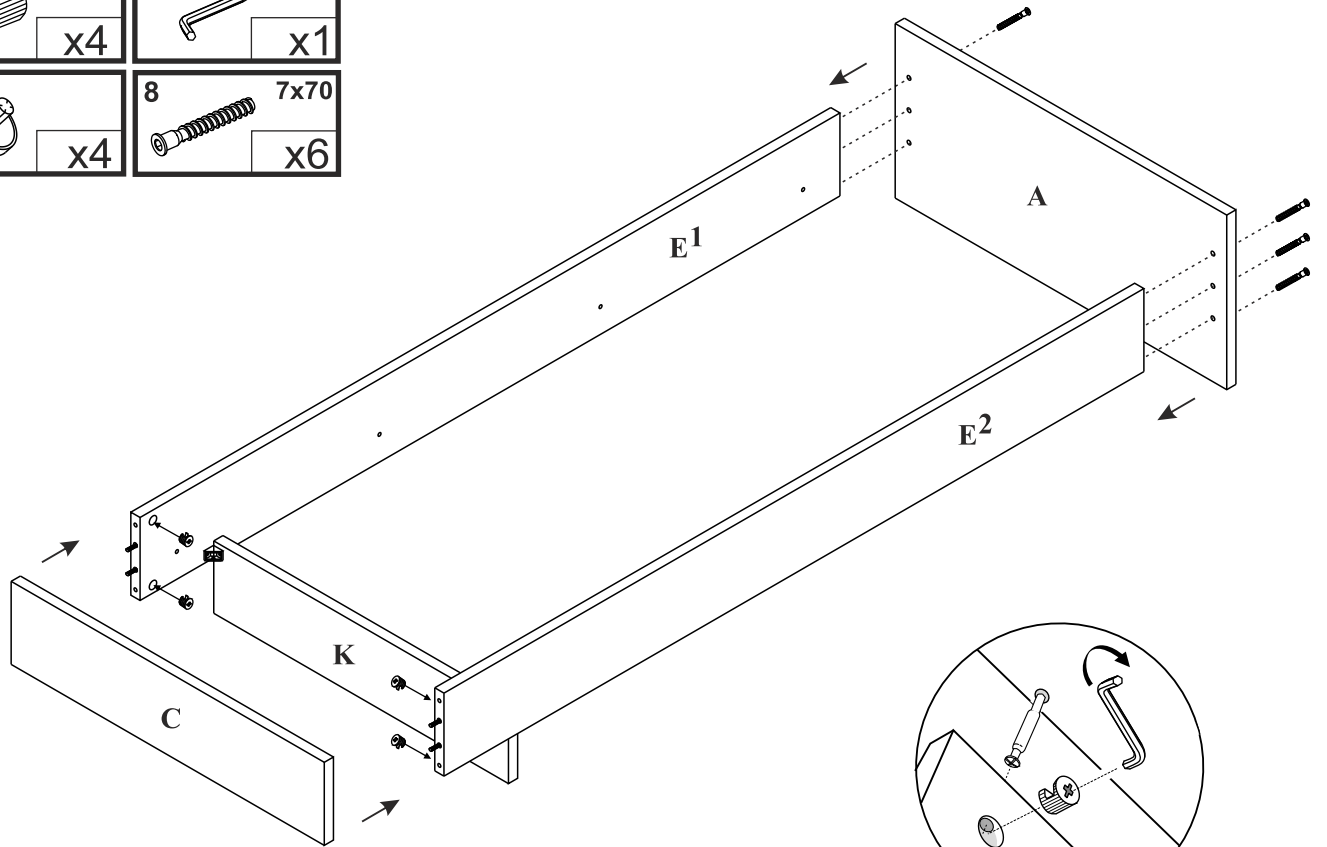

ZONDA - Z12

Lóżko 90

Czas mont. - 60 min.

3

| | |
|----|--------|
| 13 | 3,5x16 |
| | x8 |

| | |
|----|----|
| 12 | |
| | x4 |

| | | | |
|---|-------|---|----|
| 3 | 15x16 | 5 | |
| | x4 | | x1 |

| | | | |
|---|----|---|------|
| 7 | | 8 | 7x70 |
| | x4 | | x6 |

4

5

10 6x40
x8

2 6x25
x4

5
x1

9
x2

2 6x25
x4

6

7

11 4x30
x4