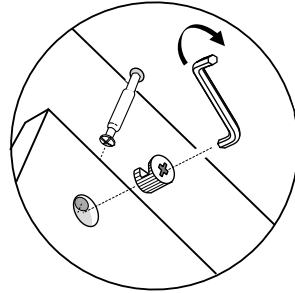

ZONDA - Z12

Lóżko 90

Czas mont. - 60 min.

3

| | |
|----|--------|
| 13 | 3,5x16 |
| | x8 |

| | |
|----|----|
| 12 | |
| | x4 |

| | | | |
|---|-------|---|----|
| 3 | 15x16 | 5 | |
| | x4 | | x1 |

| | | | |
|---|----|---|------|
| 7 | | 8 | 7x70 |
| | x4 | | x6 |