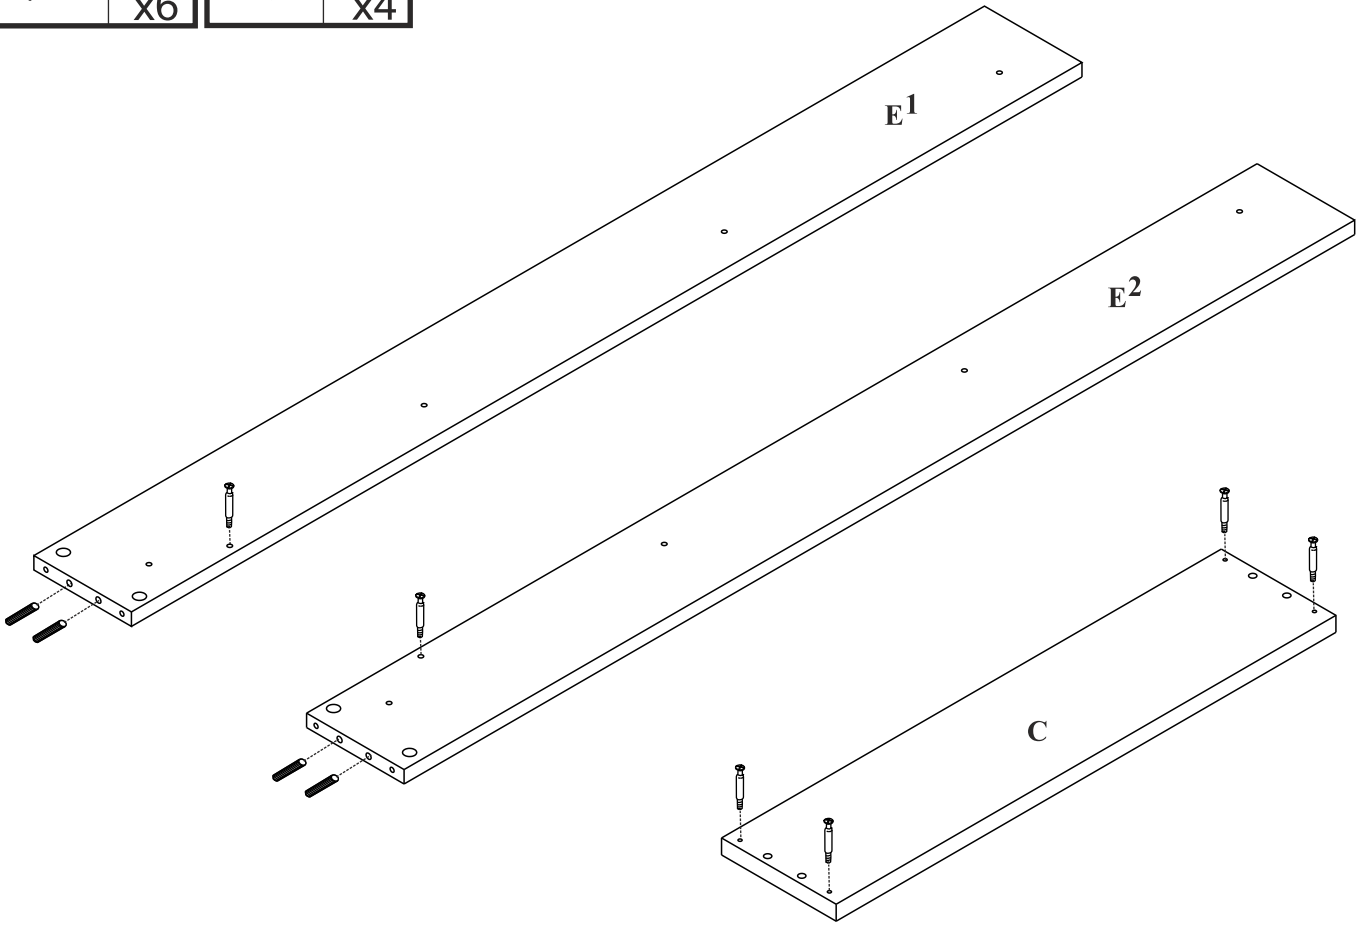

ZONDA - Z12

Lóżko 90

Czas mont. - 60 min.

3

| | |
|----|--------|
| 13 | 3,5x16 |
| | x8 |

| | |
|----|----|
| 12 | |
| | x4 |

| | | | |
|---|-------|---|----|
| 3 | 15x16 | 5 | |
| | x4 | | x1 |

| | | | |
|---|----|---|------|
| 7 | | 8 | 7x70 |
| | x4 | | x6 |

4

5

10 6x40
x8

2 6x25
x4

5
x1

9
x2

2 6x25
x4

6

7

11 4x30
x4