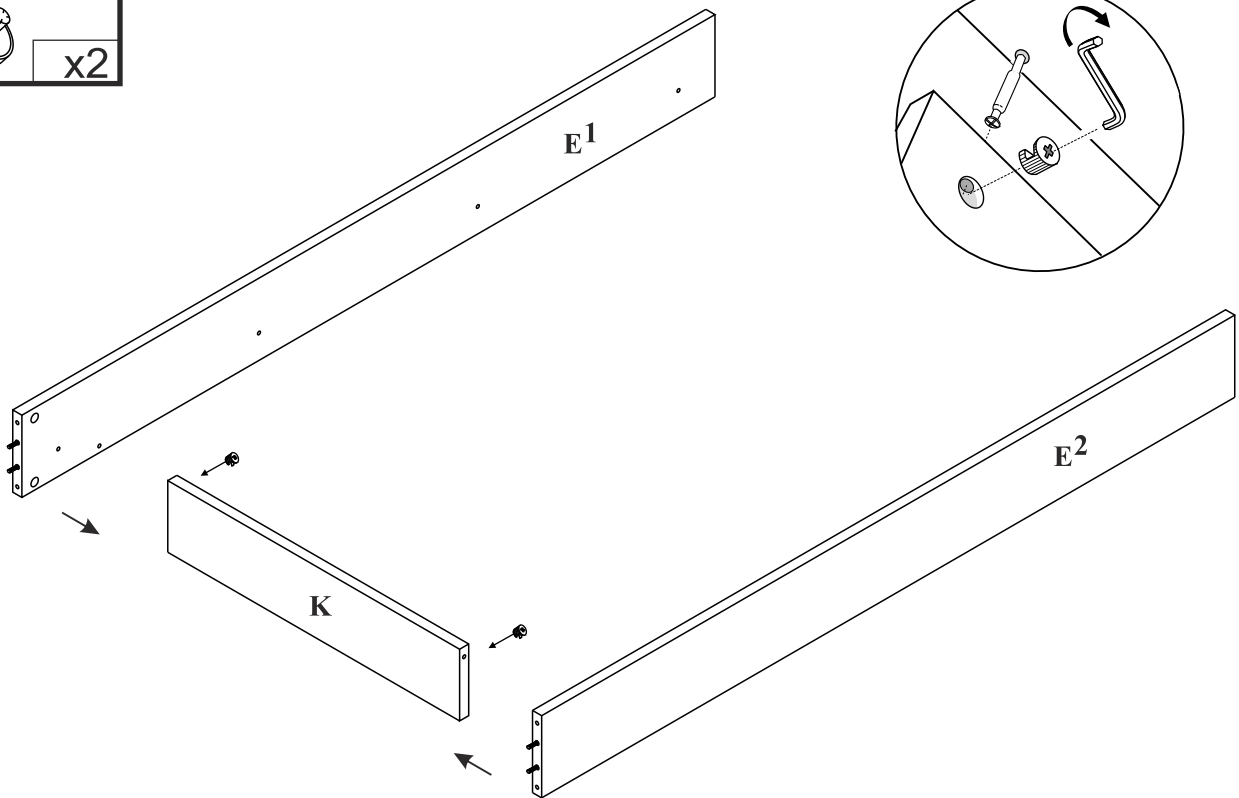

ZONDA - Z12

Lóżko 90

Czas mont. - 60 min.

3

| | |
|----|--------|
| 13 | 3,5x16 |
| | x8 |

| | |
|----|----|
| 12 | |
| | x4 |

| | | | |
|---|-------|---|----|
| 3 | 15x16 | 5 | |
| | x4 | | x1 |

| | | | |
|---|----|---|------|
| 7 | | 8 | 7x70 |
| | x4 | | x6 |

4

5

10 6x40
x8

2 6x25
x4

5
x1

9
x2

2 6x25
x4

6

7

11 4x30
x4