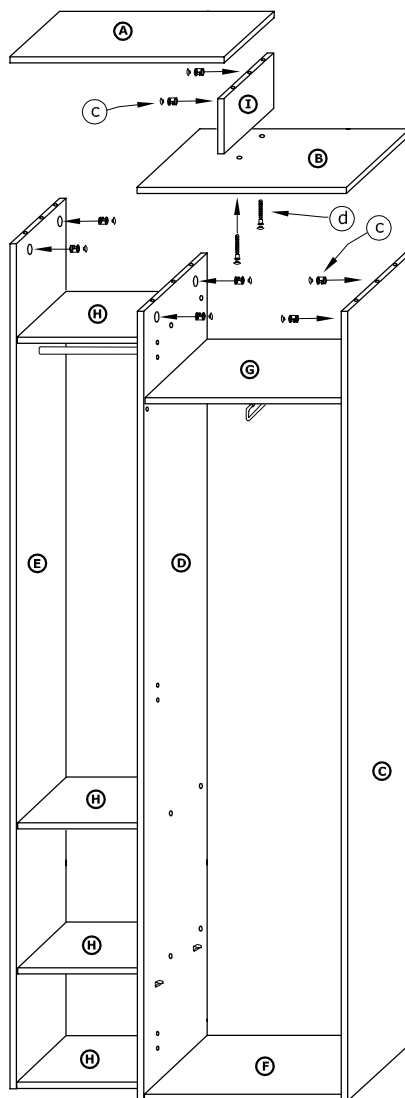

RIO-21 SZAFKA L1D

→ 72 × 203 × 41

x 12 (a)	x 26 (b)	x 24 (c)	x 10 (d)	x 3 (e)	x 3 (f)
x 5 (g)	x 6 (h)	x 10 (3,5x16) (i)	x 1 (j)		x 60 (k)
x 1 (300 mm) (m)	x 1 (202 mm) (n)				x 1 (l)

1 - FAZY MONTAŻU

A - OZNACZENIE ELEMENTÓW

a - OZNACZENIE AKCESORIÓW

1

2

3

- x 1 
- x 12 
- x 8 
- x 4 (3,5x16) 
- x 1 
- x 1 

4

- x 8 
- x 2 

5

- x 3

- x 1

- x 60

6

- x 3

- x 6
(3,5x16)

- x 1

- x 1
