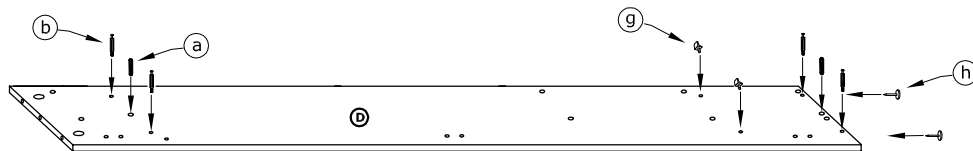

RIO-21 SZAFKA L1D

→ 72 × 203 × 41

x 12 (a)	x 26 (b)	x 24 (c)	x 10 (d)	x 3 (e)	x 3 (f)
x 5 (g)	x 6 (h)	x 10 (3,5x16) (i)	x 1 (j)		x 60 (k)
x 1 (300 mm) (m)	x 1 (202 mm) (n)				x 1 (l)

1 - FAZY MONTAŻU

A - OZNACZENIE ELEMENTÓW

a - OZNACZENIE AKCESORIÓW

1

2

3

- x 1 
- x 12 
- x 8 
- x 4 (3,5x16) 
- x 1 
- x 1 

4

- x 8 
- x 2 

5

- x 3

- x 1

- x 60

6

- x 3

- x 6
(3,5x16)

- x 1

- x 1
