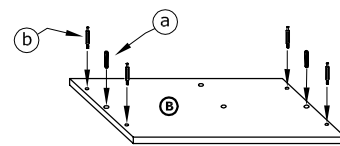

RIO-21 SZAFKA L1D

→ 72 × 203 × 41

x 12 (a)	x 26 (b)	x 24 (c)	x 10 (d)	x 3 (e)	x 3 (f)
x 5 (g)	x 6 (h)	x 10 (3,5x16) (i)	x 1 (j)		x 60 (k)
x 1 (300 mm) (m)	x 1 (202 mm) (n)				x 1 (l)

1 - FAZY MONTAŻU

A - OZNACZENIE ELEMENTÓW

a - OZNACZENIE AKCESORIÓW

1

2

3

- x 1 
- x 12 
- x 8 
- x 4 (3,5x16) 
- x 1 
- x 1 

4

- x 8 
- x 2 

5

- x 3

- x 1

- x 60

6

- x 3

- x 6
(3,5x16)

- x 1

- x 1
