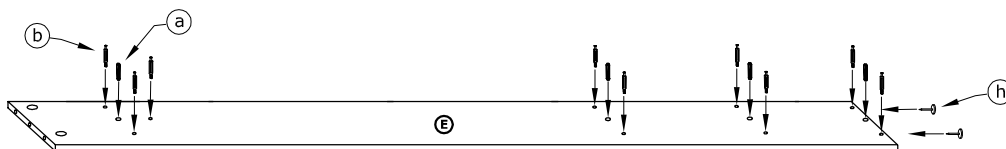

RIO-21 SZAFKA L1D

→ 72 × 203 × 41

x 12 (a)	x 26 (b)	x 24 (c)	x 10 (d)	x 3 (e)	x 3 (f)
x 5 (g)	x 6 (h)	x 10 (3,5x16) (i)	x 1 (j)		x 60 (k)
x 1 (300 mm) (m)	x 1 (202 mm) (n)				x 1 (l)

1 - FAZY MONTAŻU

A - OZNACZENIE ELEMENTÓW

a - OZNACZENIE AKCESORIÓW

1

2

3

- x 1 
- x 12 
- x 8 
- x 4 (3,5x16) 
- x 1 
- x 1 

4

- x 8 
- x 2 

5

- x 3

- x 1

- x 60

6

- x 3

- x 6
(3,5x16)

- x 1

- x 1
