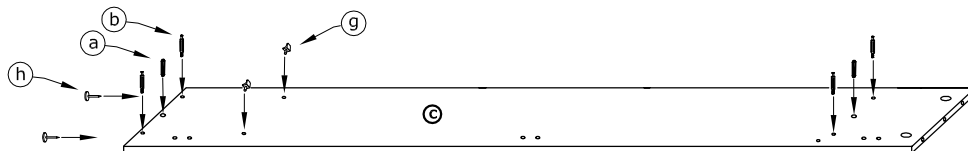

RIO-21 SZAFKA L1D

→ 72 × 203 × 41

x 12 (a)	x 26 (b)	x 24 (c)	x 10 (d)	x 3 (e)	x 3 (f)
x 5 (g)	x 6 (h)	x 10 (3,5x16) (i)	x 1 (j)		x 60 (k)
x 1 (300 mm) (m)	x 1 (202 mm) (n)				x 1 (l)

1 - FAZY MONTAŻU

A - OZNACZENIE ELEMENTÓW

a - OZNACZENIE AKCESORIÓW

1

2

3

- x 1 
- x 12 
- x 8 
- x 4 (3,5x16) 
- x 1 
- x 1 

4

- x 8 
- x 2 

5

- x 3

- x 1

- x 60

6

- x 3

- x 6
(3,5x16)

- x 1

- x 1
