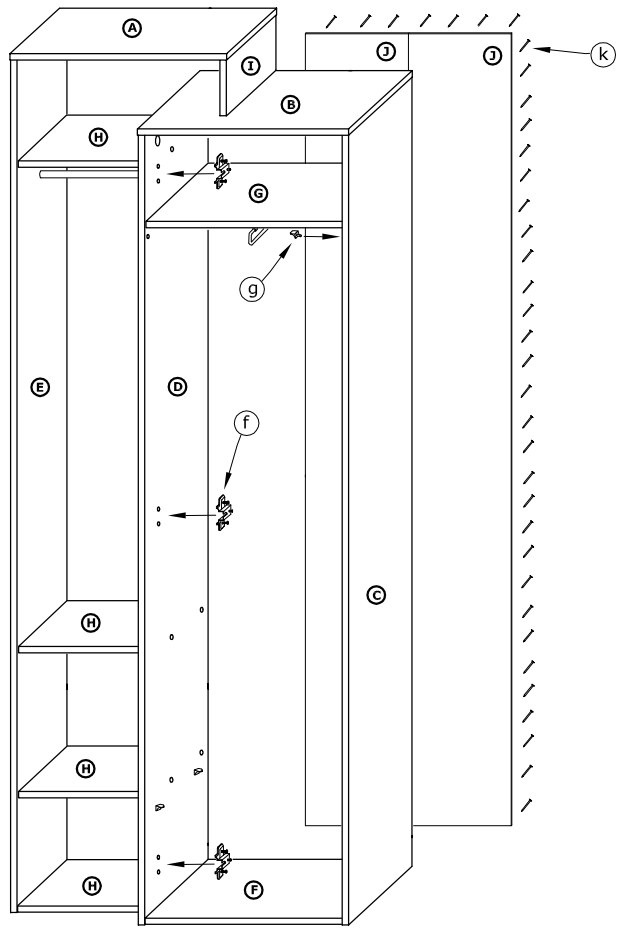

RIO-21 SZAFKA L1D

→ 72 × 203 × 41

x 12 (a)	x 26 (b)	x 24 (c)	x 10 (d)	x 3 (e)	x 3 (f)
x 5 (g)	x 6 (h)	x 10 (3,5x16) (i)	x 1 (j)		x 60 (k)
x 1 (300 mm) (m)	x 1 (202 mm) (n)				x 1 (l)

1 - FAZY MONTAŻU

A - OZNACZENIE ELEMENTÓW

a - OZNACZENIE AKCESORIÓW

1

2

3

- x 1 
- x 12 
- x 8 
- x 4 (3,5x16) 
- x 1 
- x 1 

4

- x 8 
- x 2 

5

- x 3

- x 1

- x 60

6

- x 3

- x 6
(3,5x16)

- x 1

- x 1
