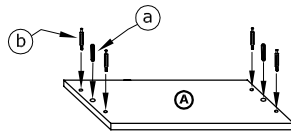

RIO-21 SZAFKA L1D

→ 72 × 203 × 41

x 12 (a)	x 26 (b)	x 24 (c)	x 10 (d)	x 3 (e)	x 3 (f)
x 5 (g)	x 6 (h)	x 10 (3,5x16) (i)	x 1 (j)		x 60 (k)
x 1 (300 mm) (m)	x 1 (202 mm) (n)				x 1 (l)

1 - FAZY MONTAŻU

A - OZNACZENIE ELEMENTÓW

a - OZNACZENIE AKCESORIÓW

1

2

3

- x 1 
- x 12 
- x 8 
- x 4 (3,5x16) 
- x 1 
- x 1 

4

- x 8 
- x 2 

5

- x 3

- x 1

- x 60

6

- x 3

- x 6
(3,5x16)

- x 1

- x 1
