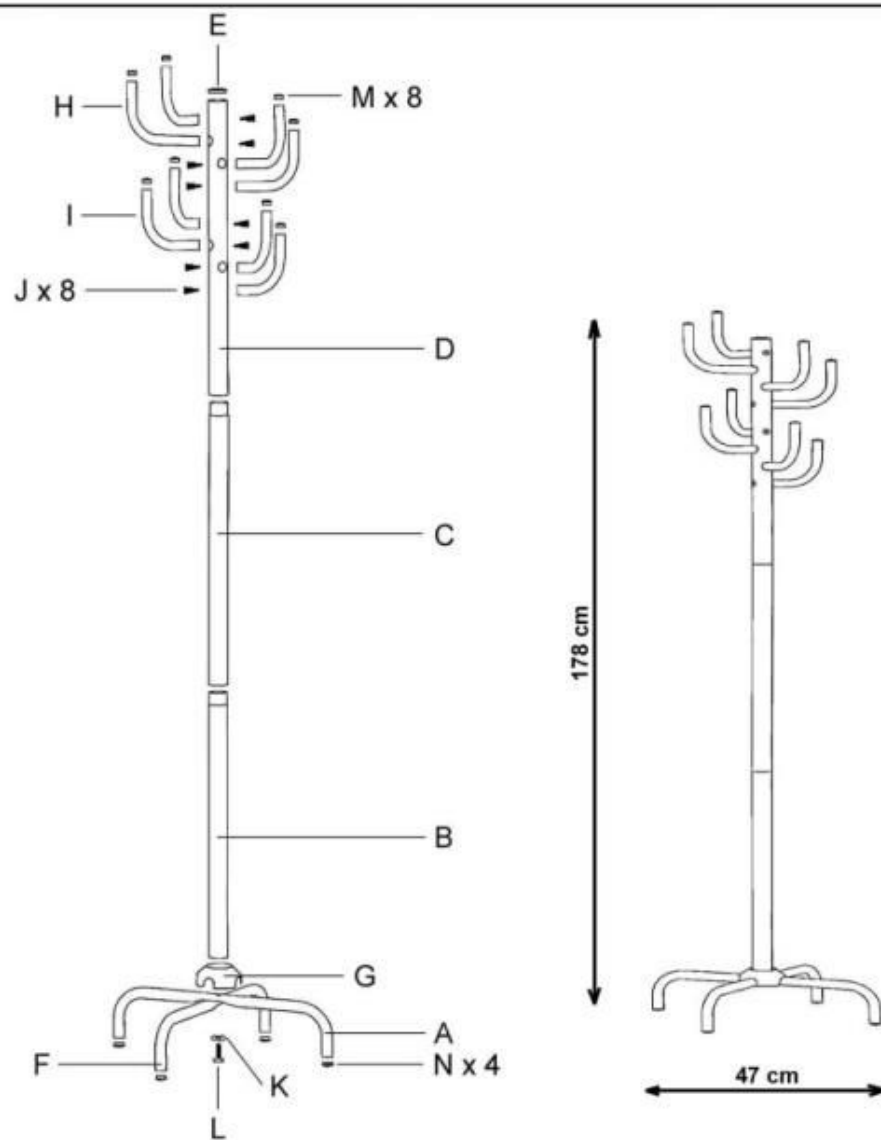

1

A		1	H		4
B		1	I		4
C		1	J		8
D		1	K		1
E		1	L		1
F		1	M		8
G		1	N		4

HALMAR Sp. z o.o.

ul. Centralnego Okręgu Przemysłowego 2, 37-450 Stalowa Wola, POLSKA / POLAND
 tel. +48 15 843 28 10, fax: +48 15 842 19 57, e-mail: office@halmar.com.pl