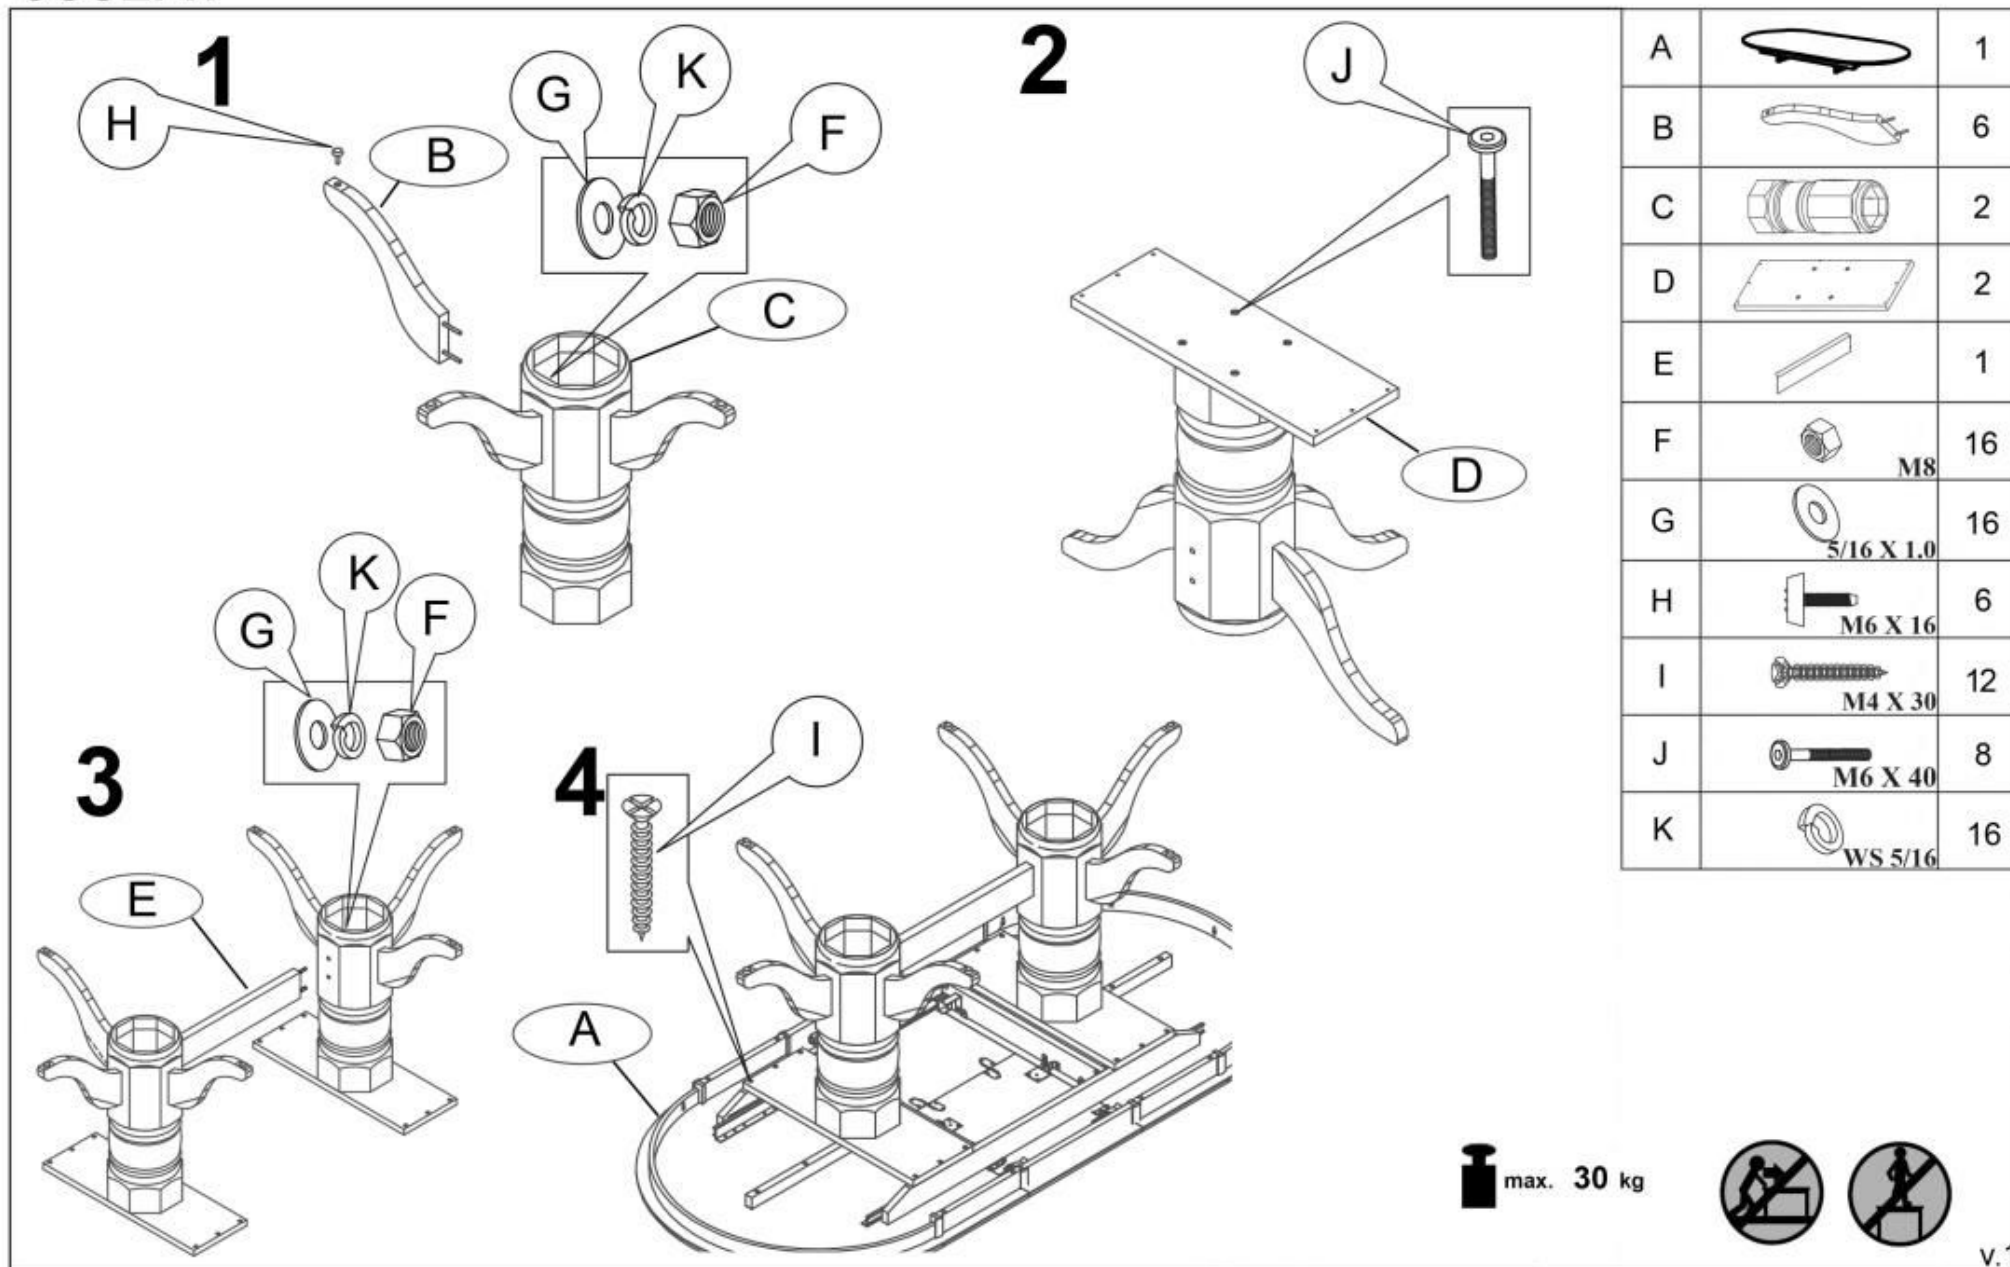

JOSEPH

max. 30 kg

v.1